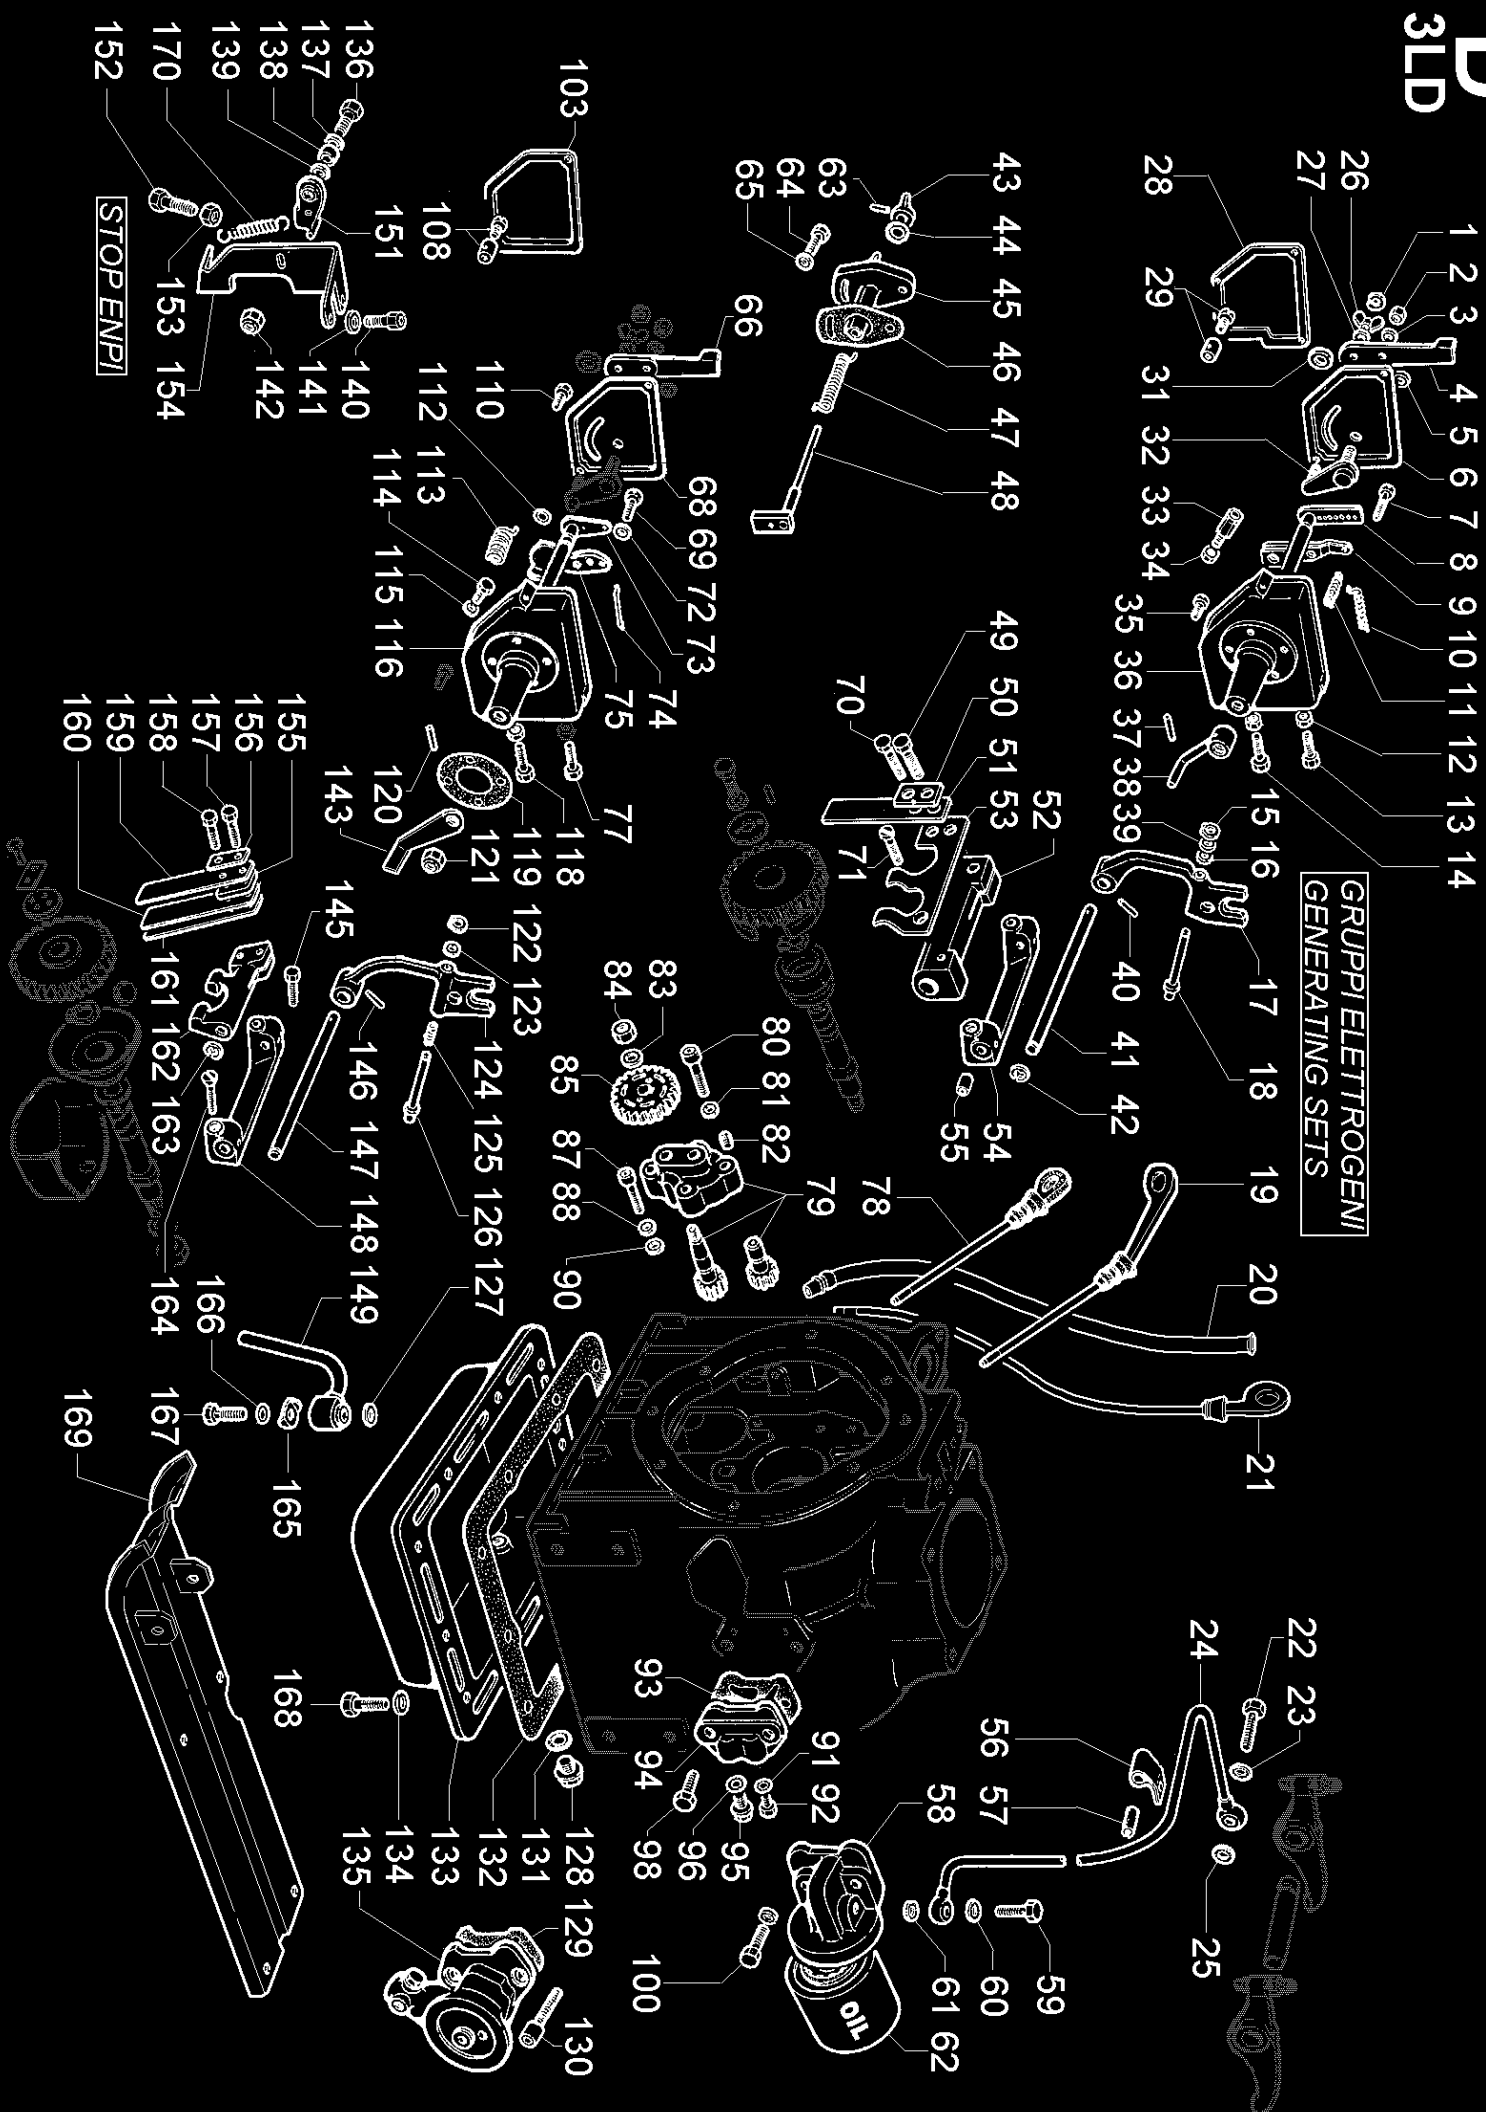

8A

KIT

SERIE GUARNIZIONI
 SMERIGLIO
 SEU DES JOINTS
 AEMERIL
 EMERY GASKET SET
 SCHNIGEL-
 DICHTUNGSATZ
 SERIE DE JUNTAS
 ESMERIL
LOMBARDINI

GRUPPI ELETTROGENI GENERATING SETS

Z
3LD

1560.013 3LD 450
1560.189 3LD 450
motofalciatrice/power mower
1560.070 3LD 450/S
1560.021 3LD 510

1560.014 3LD 450
1560.032 3LD 510