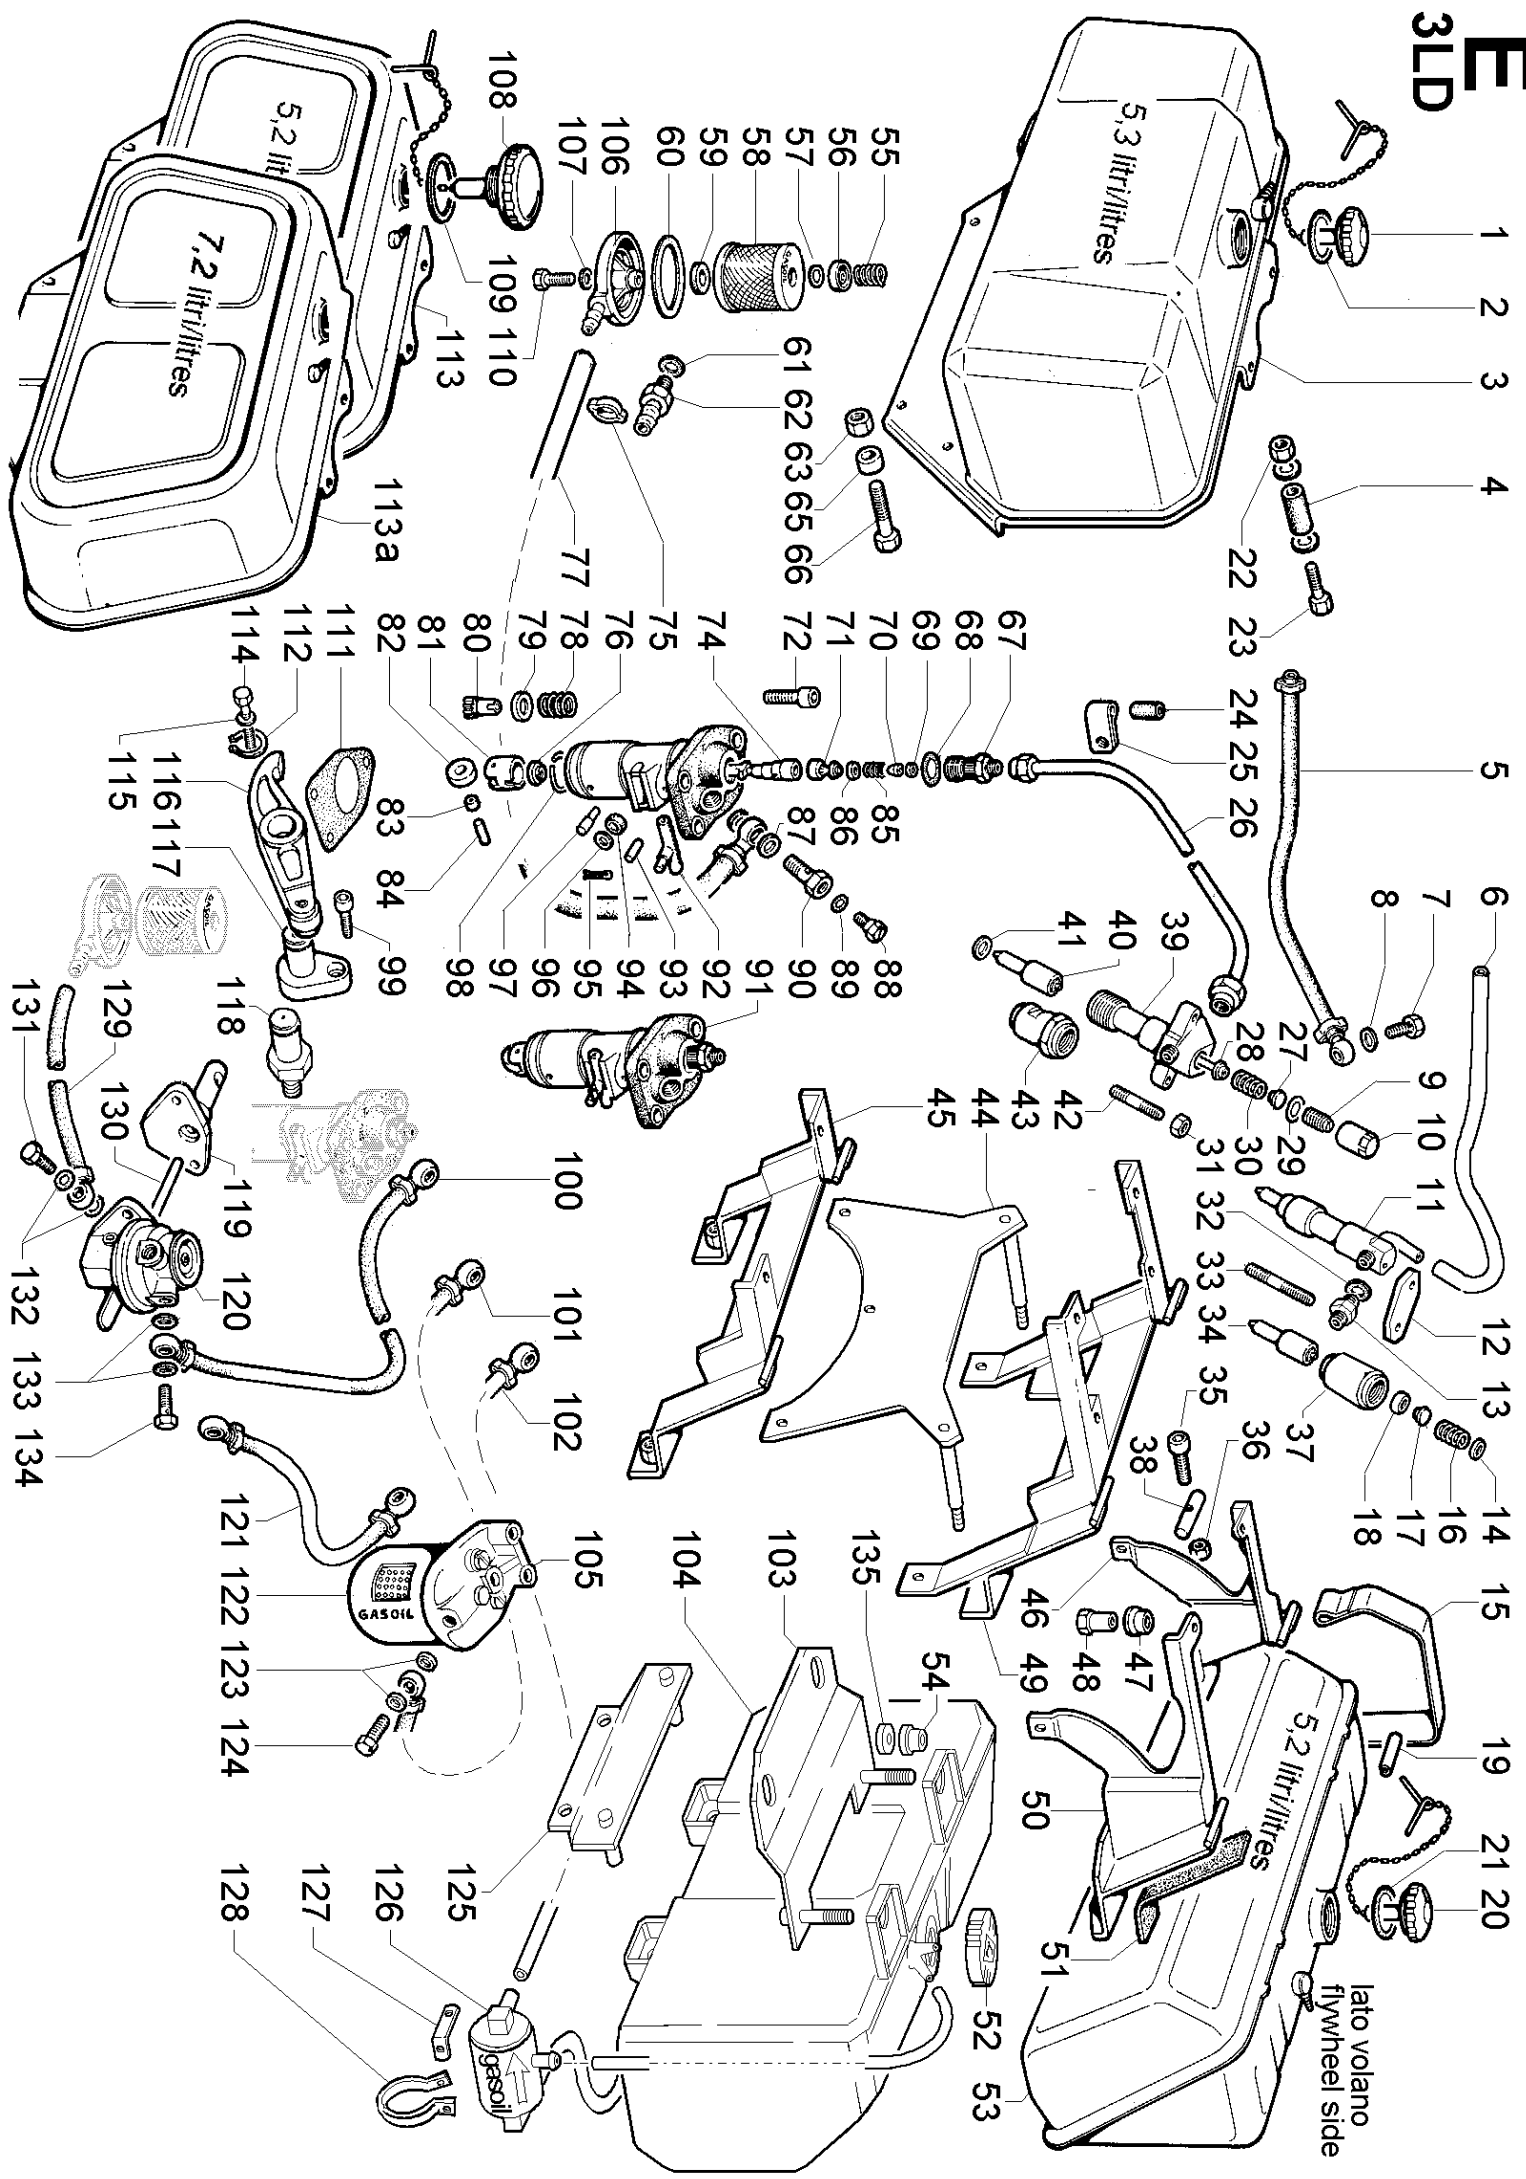

8A

KIT

SERIE GUARNIZIONI
 SMERIGLIO
 SEU DES JOINTS
 AEMERIL
 EMERY GASKET SET
 SCHNIGEL-
 DICHTUNGSATZ
 SERIE DE JUNTAS
 ESMERIL
LOMBARDINI

GRUPPI ELETTROGENI GENERATING SETS

Z
3LD

1560.013 3LD 450
1560.189 3LD 450
motofalciatrice/power mower
1560.070 3LD 450/S
1560.021 3LD 510

1560.014 3LD 450
1560.032 3LD 510