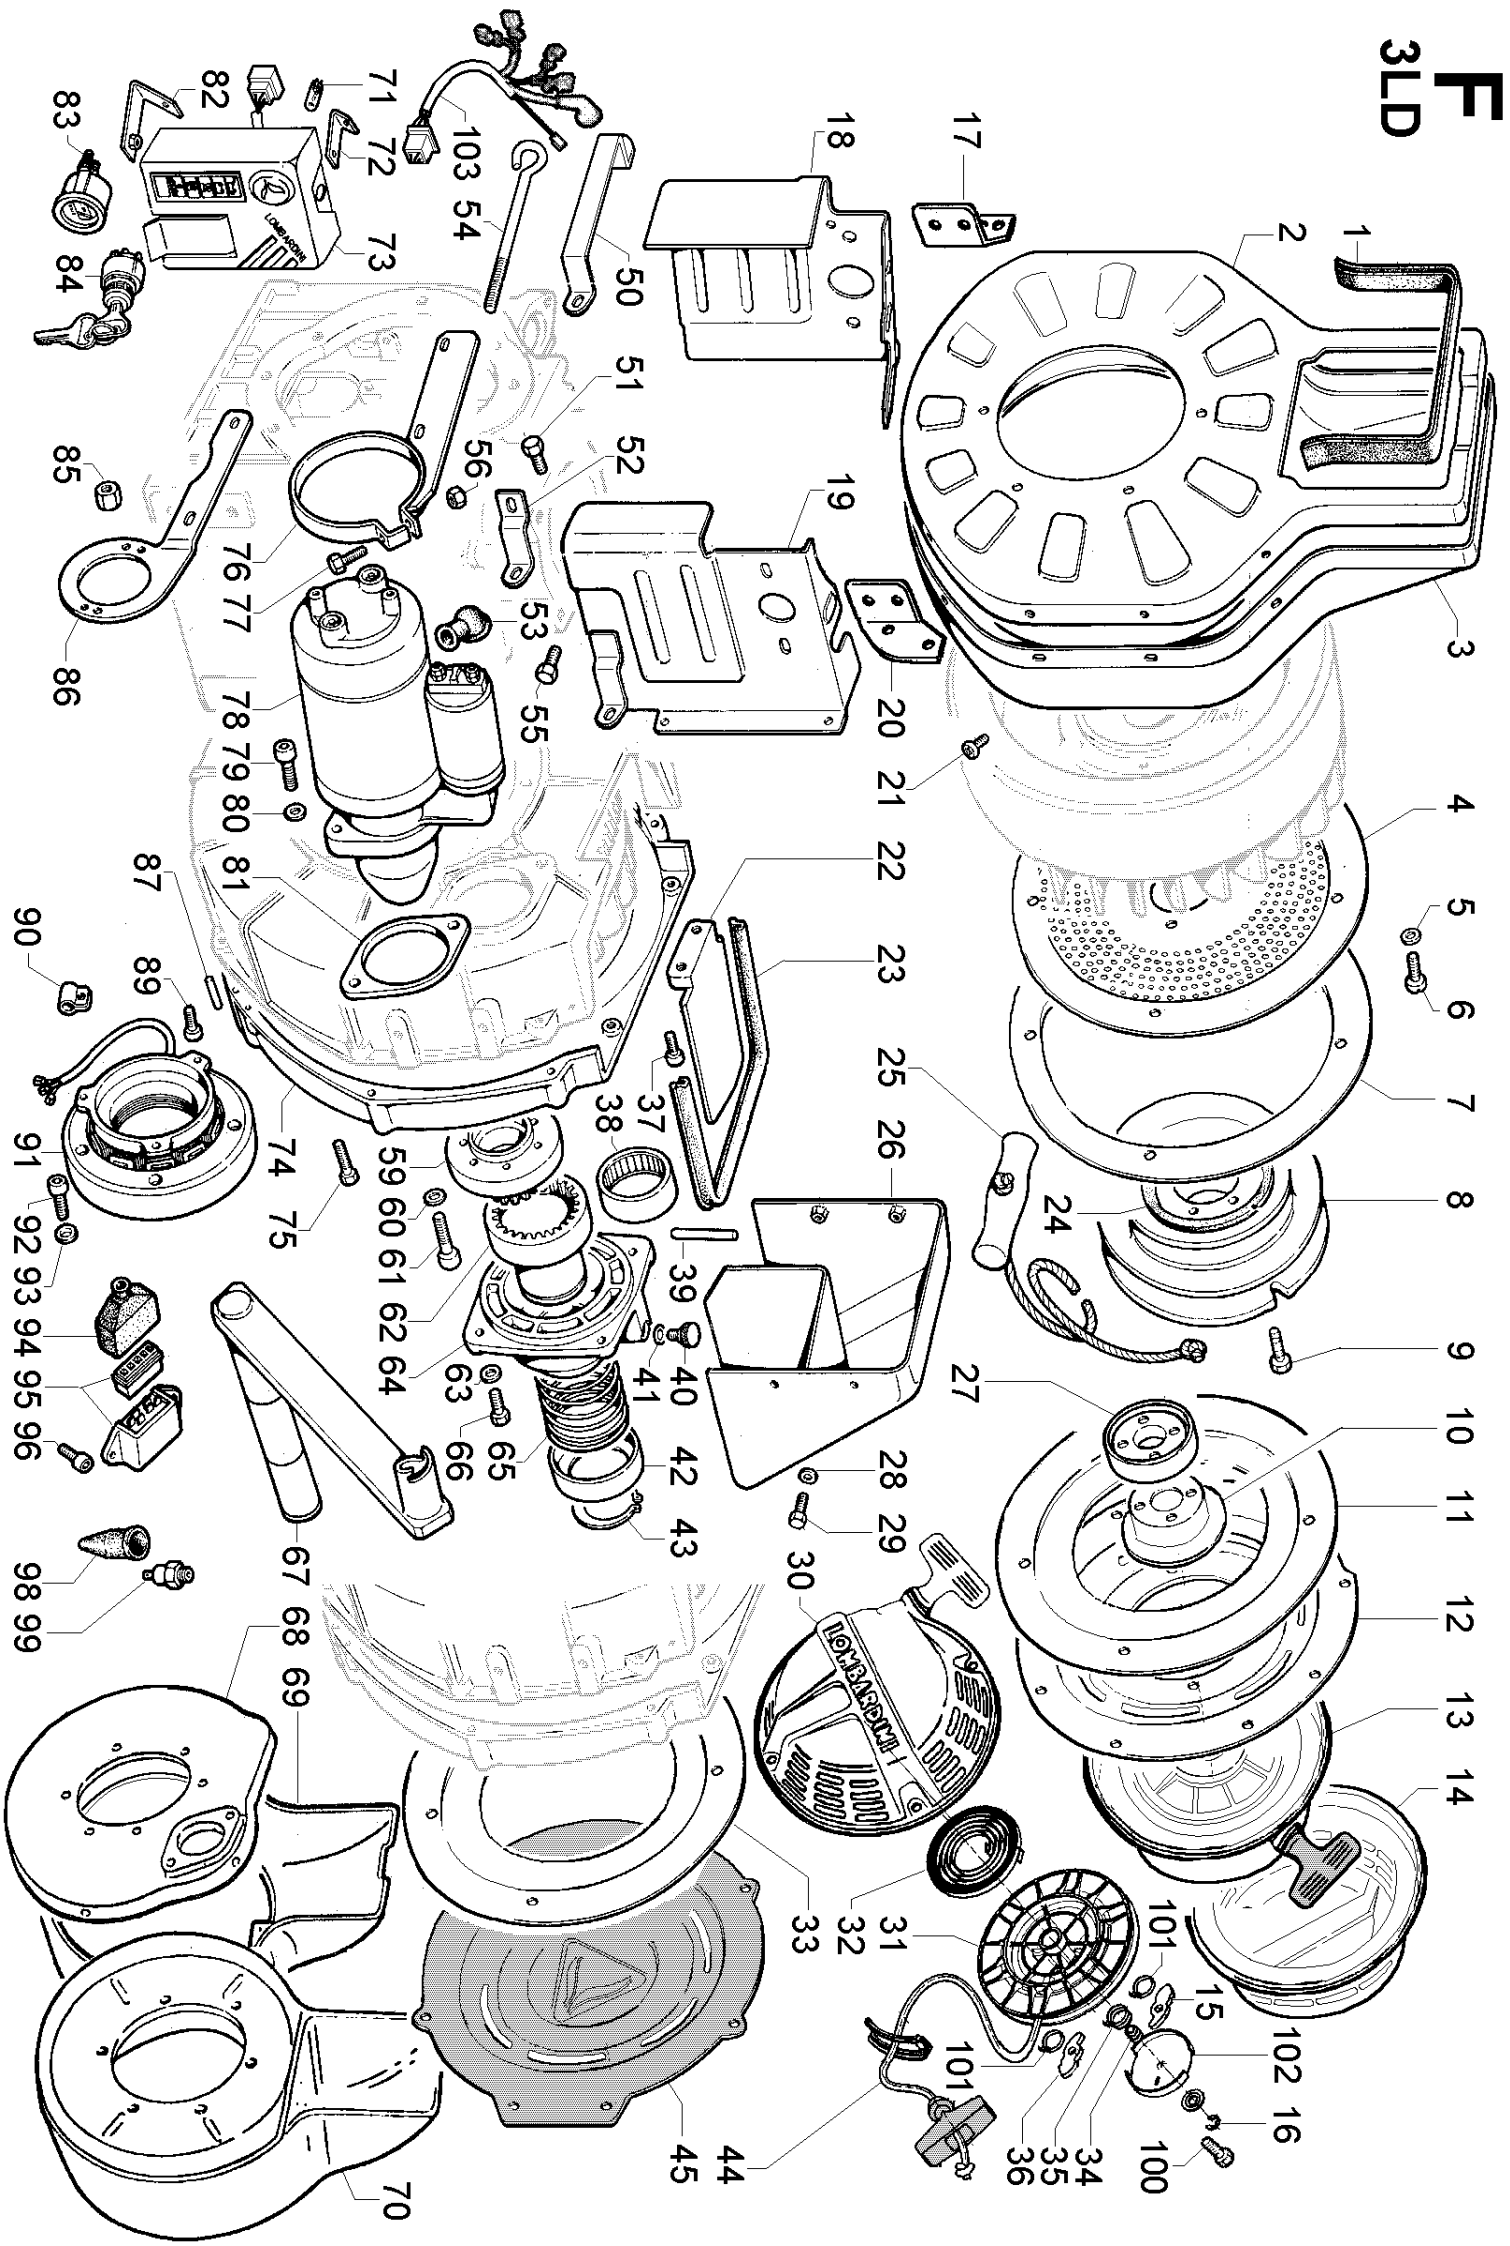

8A

KIT

SERIE GUARNIZIONI
 SMERIGLIO
 SEU DES JOINTS
 AEMERIL
 EMERY GASKET SET
 SCHNIGEL-
 DICHTUNGSATZ
 SERIE DE JUNTAS
 ESMERIL
LOMBARDINI

GRUPPI ELETTROGENI GENERATING SETS

Z
3LD

1560.013 3LD 450
1560.189 3LD 450
motofalciatrice/power mower
1560.070 3LD 450/S
1560.021 3LD 510

1560.014 3LD 450
1560.032 3LD 510