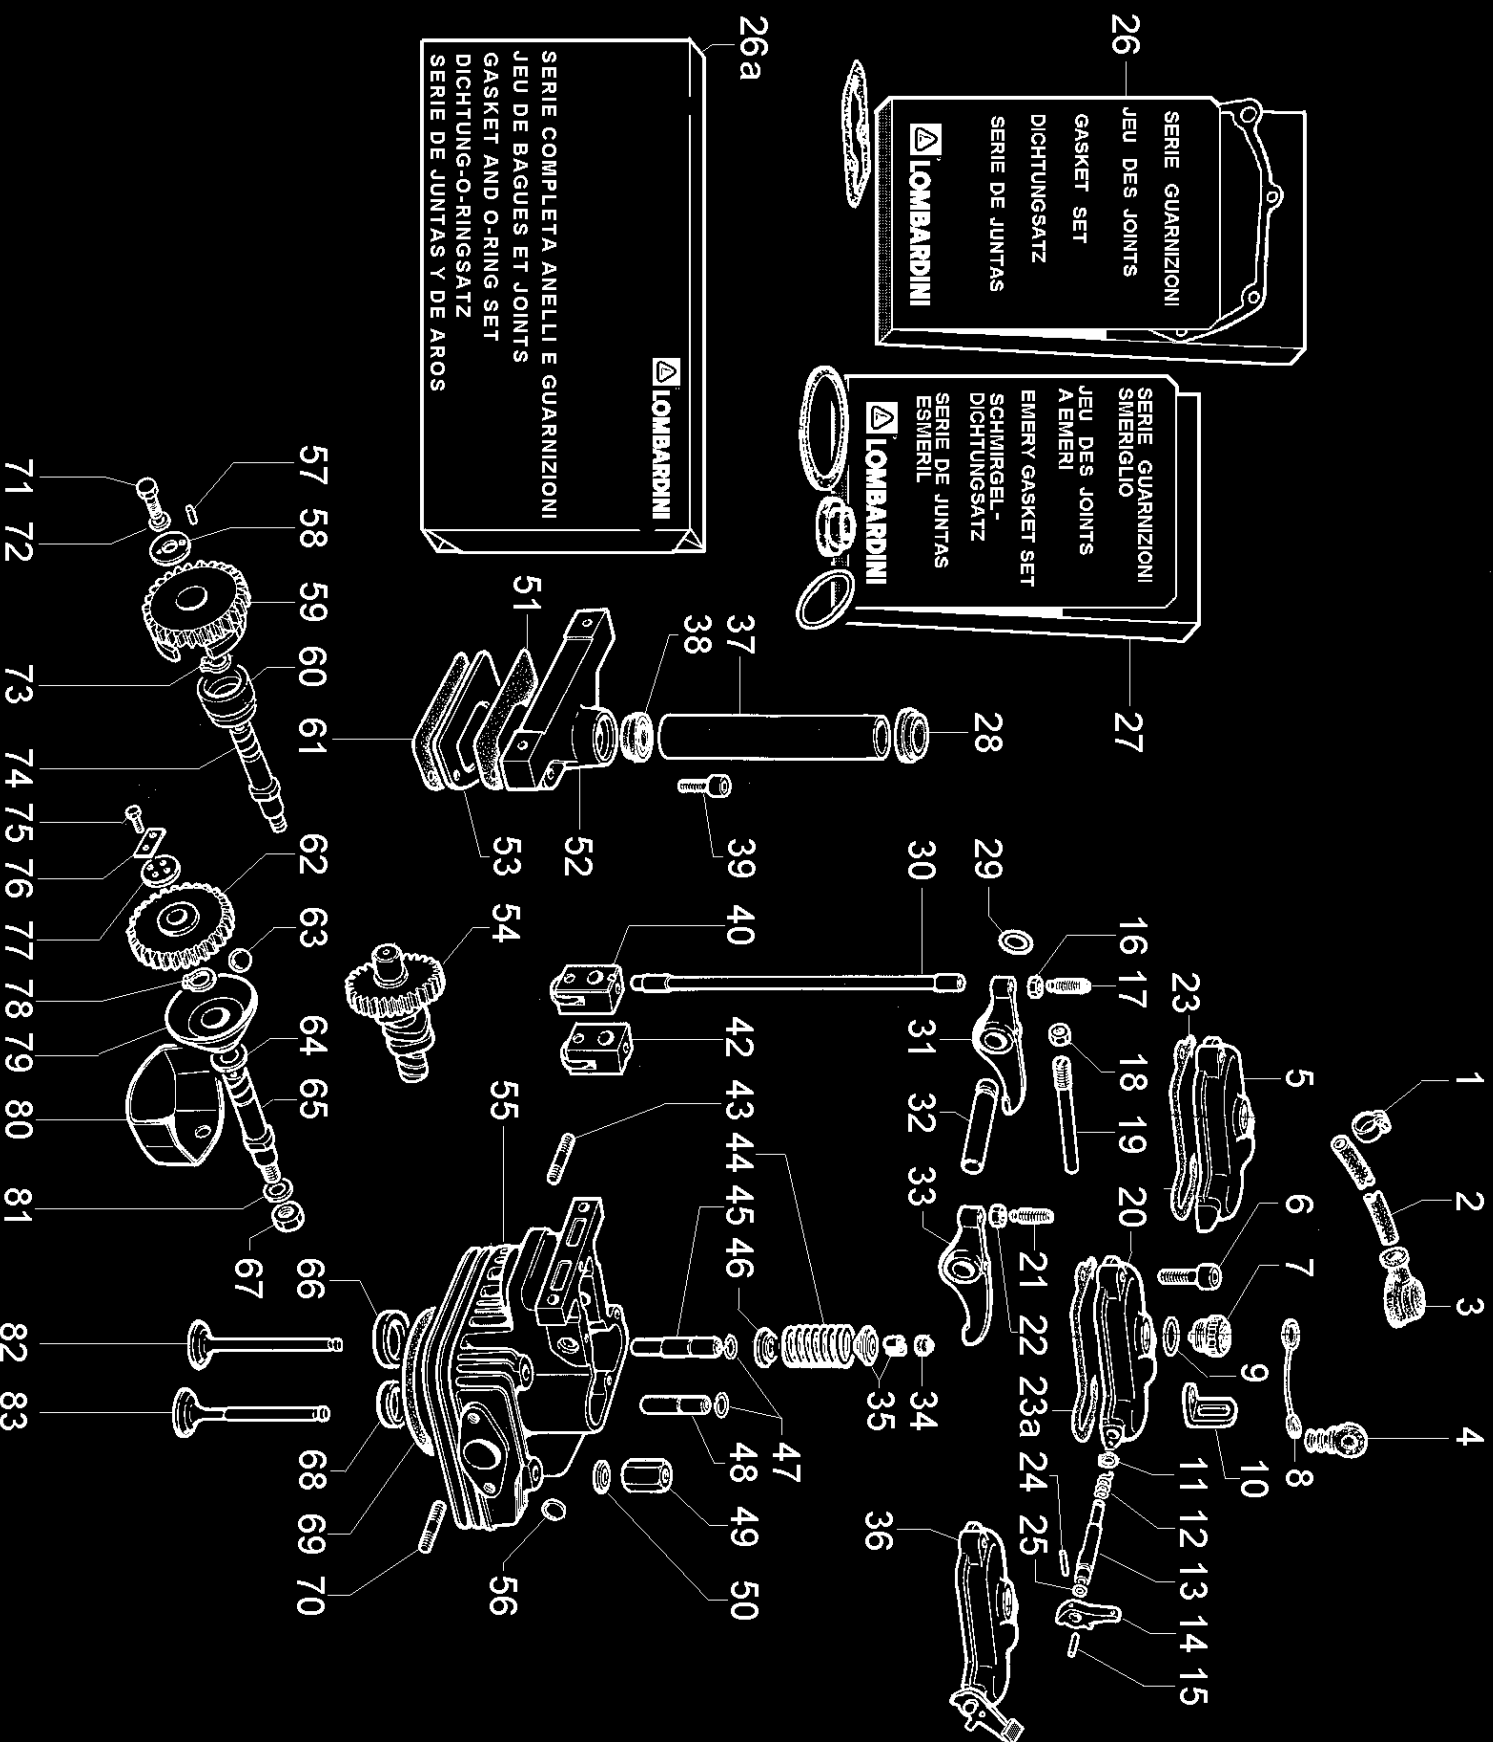

8A

KIT

SERIE GUARNIZIONI
 SMERIGLIO
 SEU DES JOINTS
 AEMERIL
 EMERY GASKET SET
 SCHNIGEL-
 DICHTUNGSATZ
 SERIE DE JUNTAS
 ESMERIL
LOMBARDINI

GRUPPI ELETTROGENI GENERATING SETS

Z
3LD

1560.013 3LD 450
1560.189 3LD 450
motofalciatrice/power mower
1560.070 3LD 450/S
1560.021 3LD 510

1560.014 3LD 450
1560.032 3LD 510