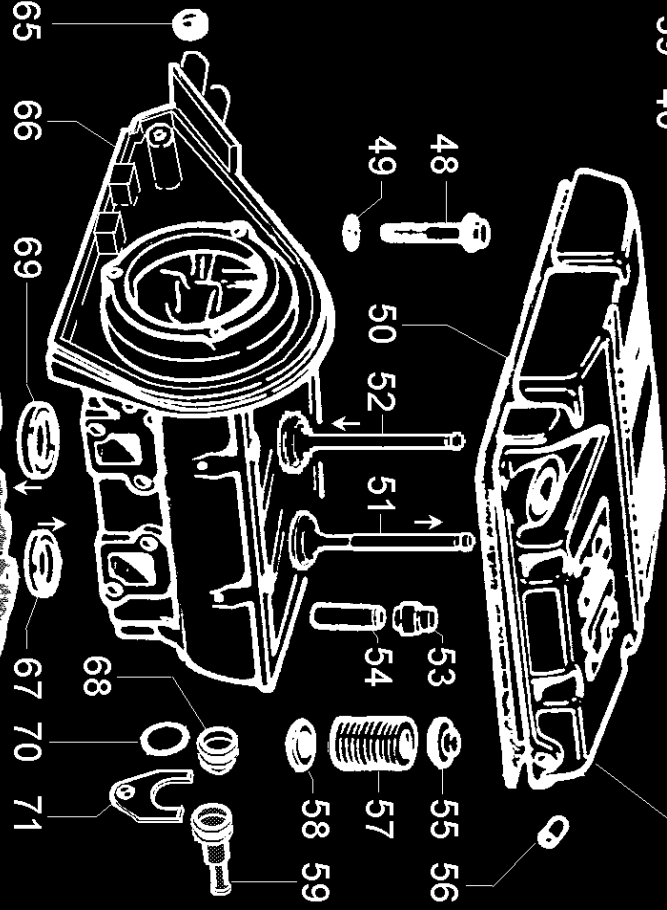

LGW 523
LGW 627

SERIE GUARNIZIONI
JEU DES JOINTS
DICHTUNGSSATZ
SERIE DE JUNTAS

LOMBARDINI

SERIE COMPLETA ANELLI E GUARNIZIONI
revisione ba nro e manovellismo
JEU DE BAGUES ET JOINTS
revision circuit combustible
GASKET AND O-RING SET
Head-fuel system overhaul
Dichtung- und O-RINGSATZ
für Überholung Zylinderkopf und Kraftstoffsystem
SERIE DE JUNTAS Y DE AROS
revision culata y circuito combustible

LOMBARDINI

SERIE COMPLETA ANELLI E GUARNIZIONI
revisione ba nro e manovellismo
JEU DE BAGUES ET JOINTS
revision carter - embiellage
GASKET AND O-RING SET
crankcase and crankng overhaul
Dichtung-o-ringsatz
für Überholung Kurbelgehäuse und Kurbeltrieb
SERIE DE JUNTAS Y DE AROS
revision bancada y grupo alternativo

LOMBARDINI