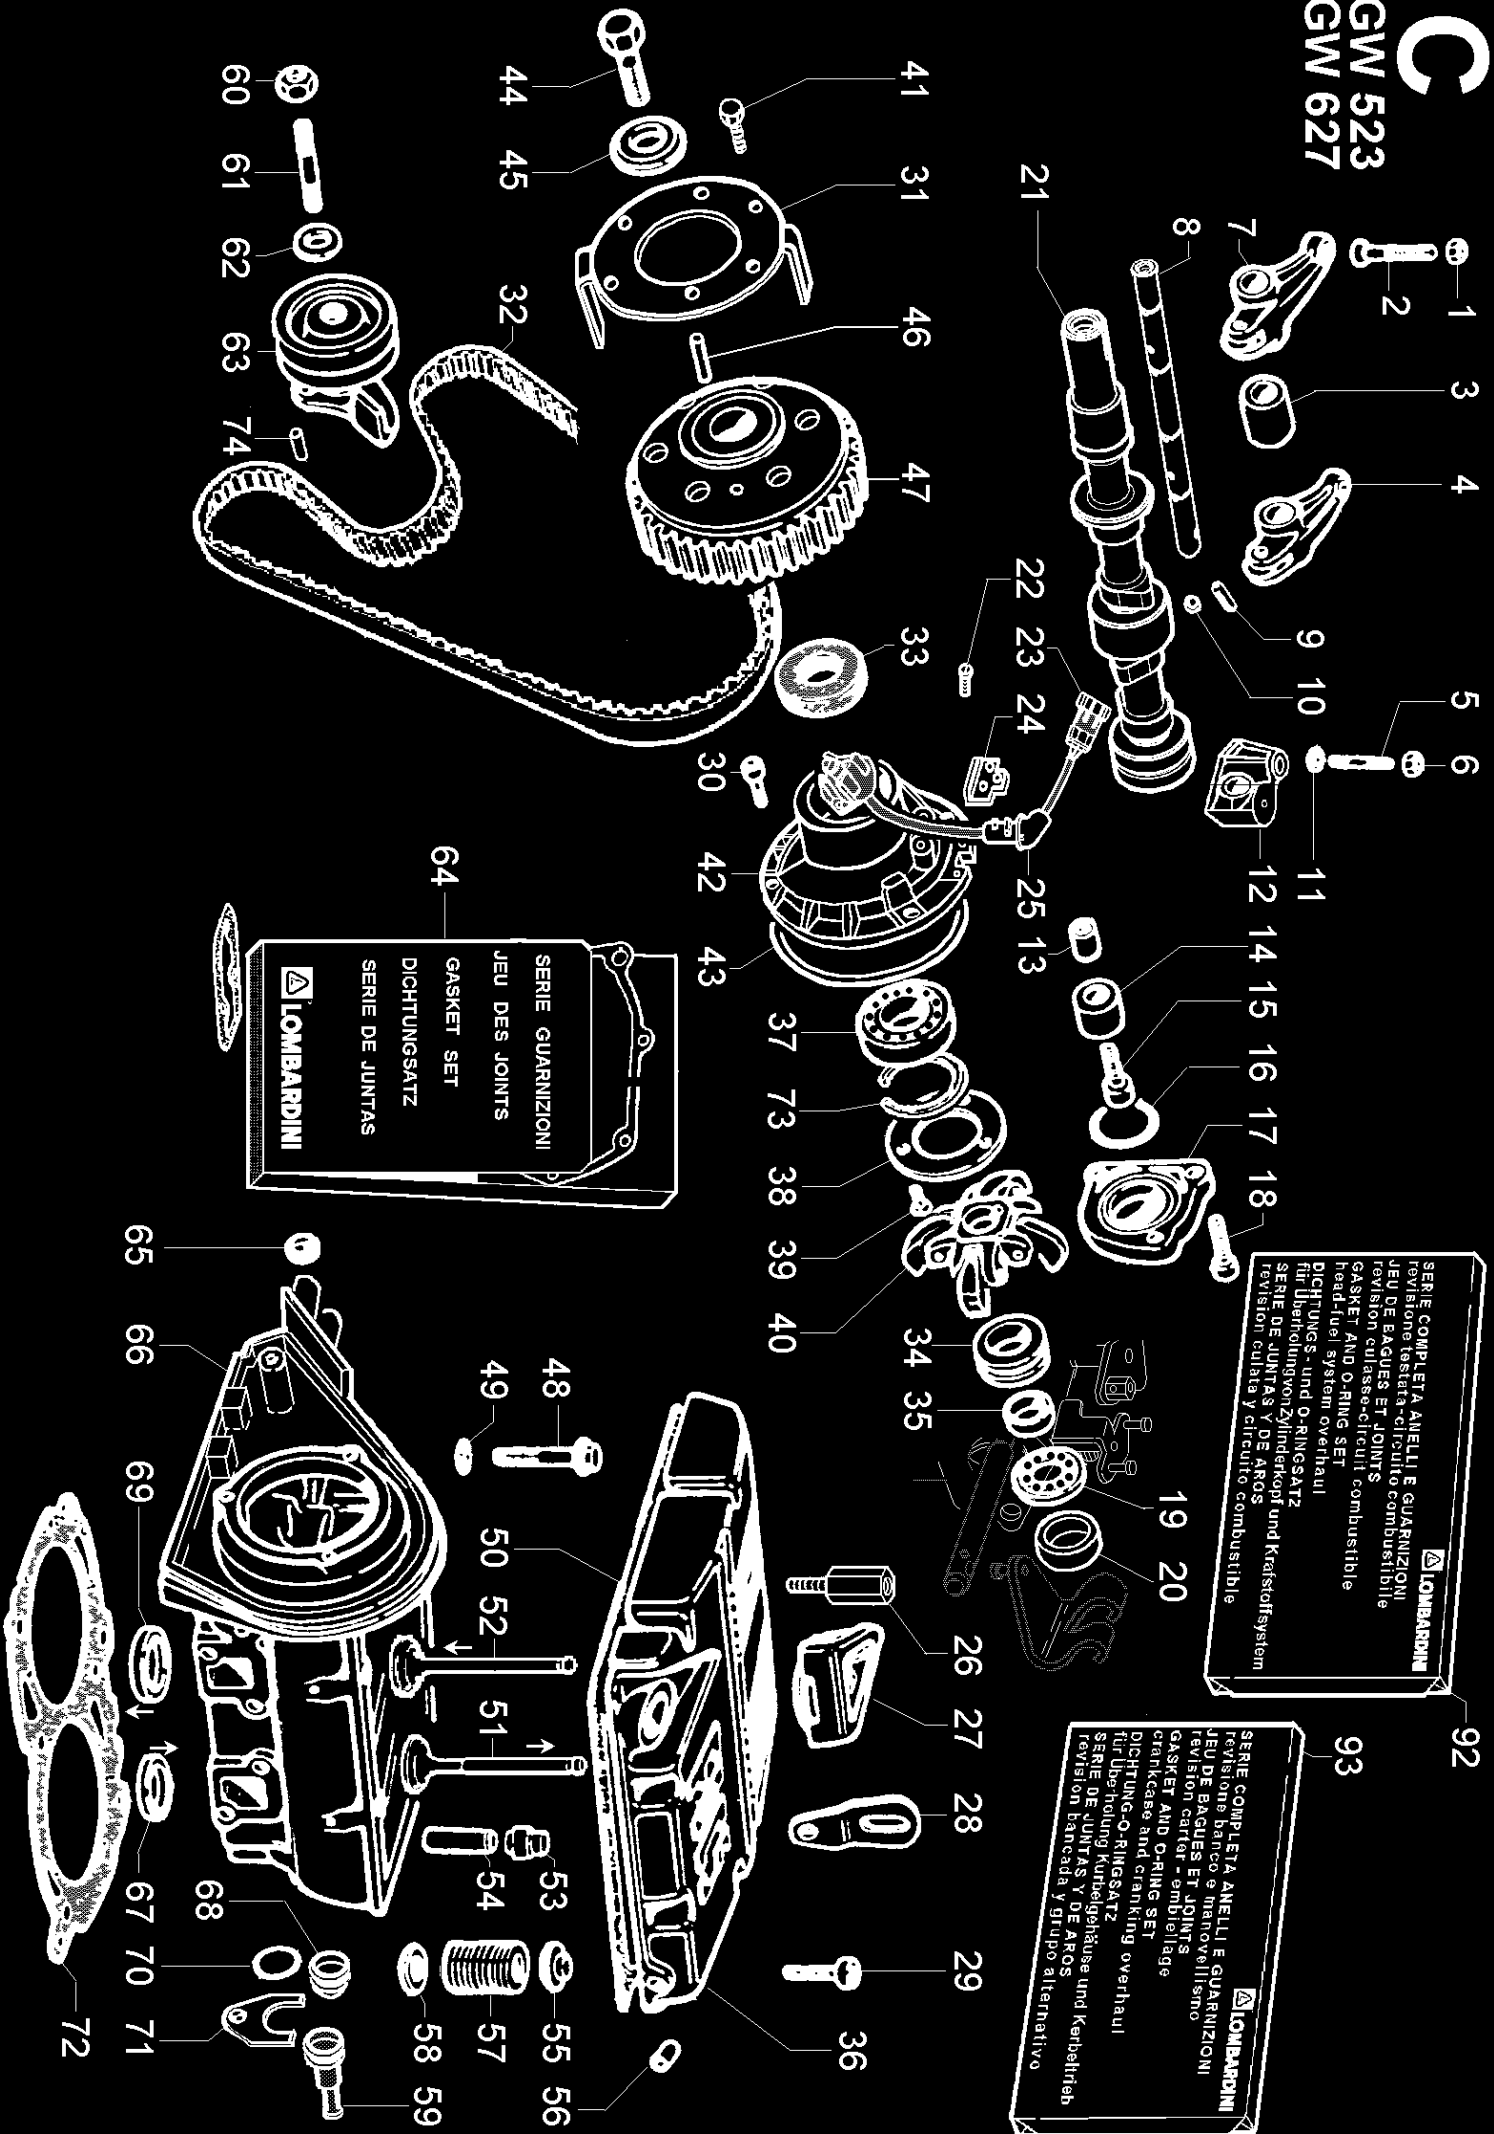

# B

LGW 523  
LGW 627

LGW 523  
LGW 627

SERIE GUARNIZIONI  
JEU DES JOINTS  
DICHTUNGSSATZ  
SERIE DE JUNTAS

**LOMBARDINI**

SERIE COMPLETA ANELLI E GUARNIZIONI  
revisione ba nro e manovellismo  
JEU DE BAGUES ET JOINTS  
revision circuit combustible  
GASKET AND O-RING SET  
Head-fuel system overhaul  
Dichtung- und O-RINGSATZ  
für Überholung Zylinderkopf und Kraftstoffsystem  
SERIE DE JUNTAS Y DE AROS  
revision culata y circuito combustible

**LOMBARDINI**