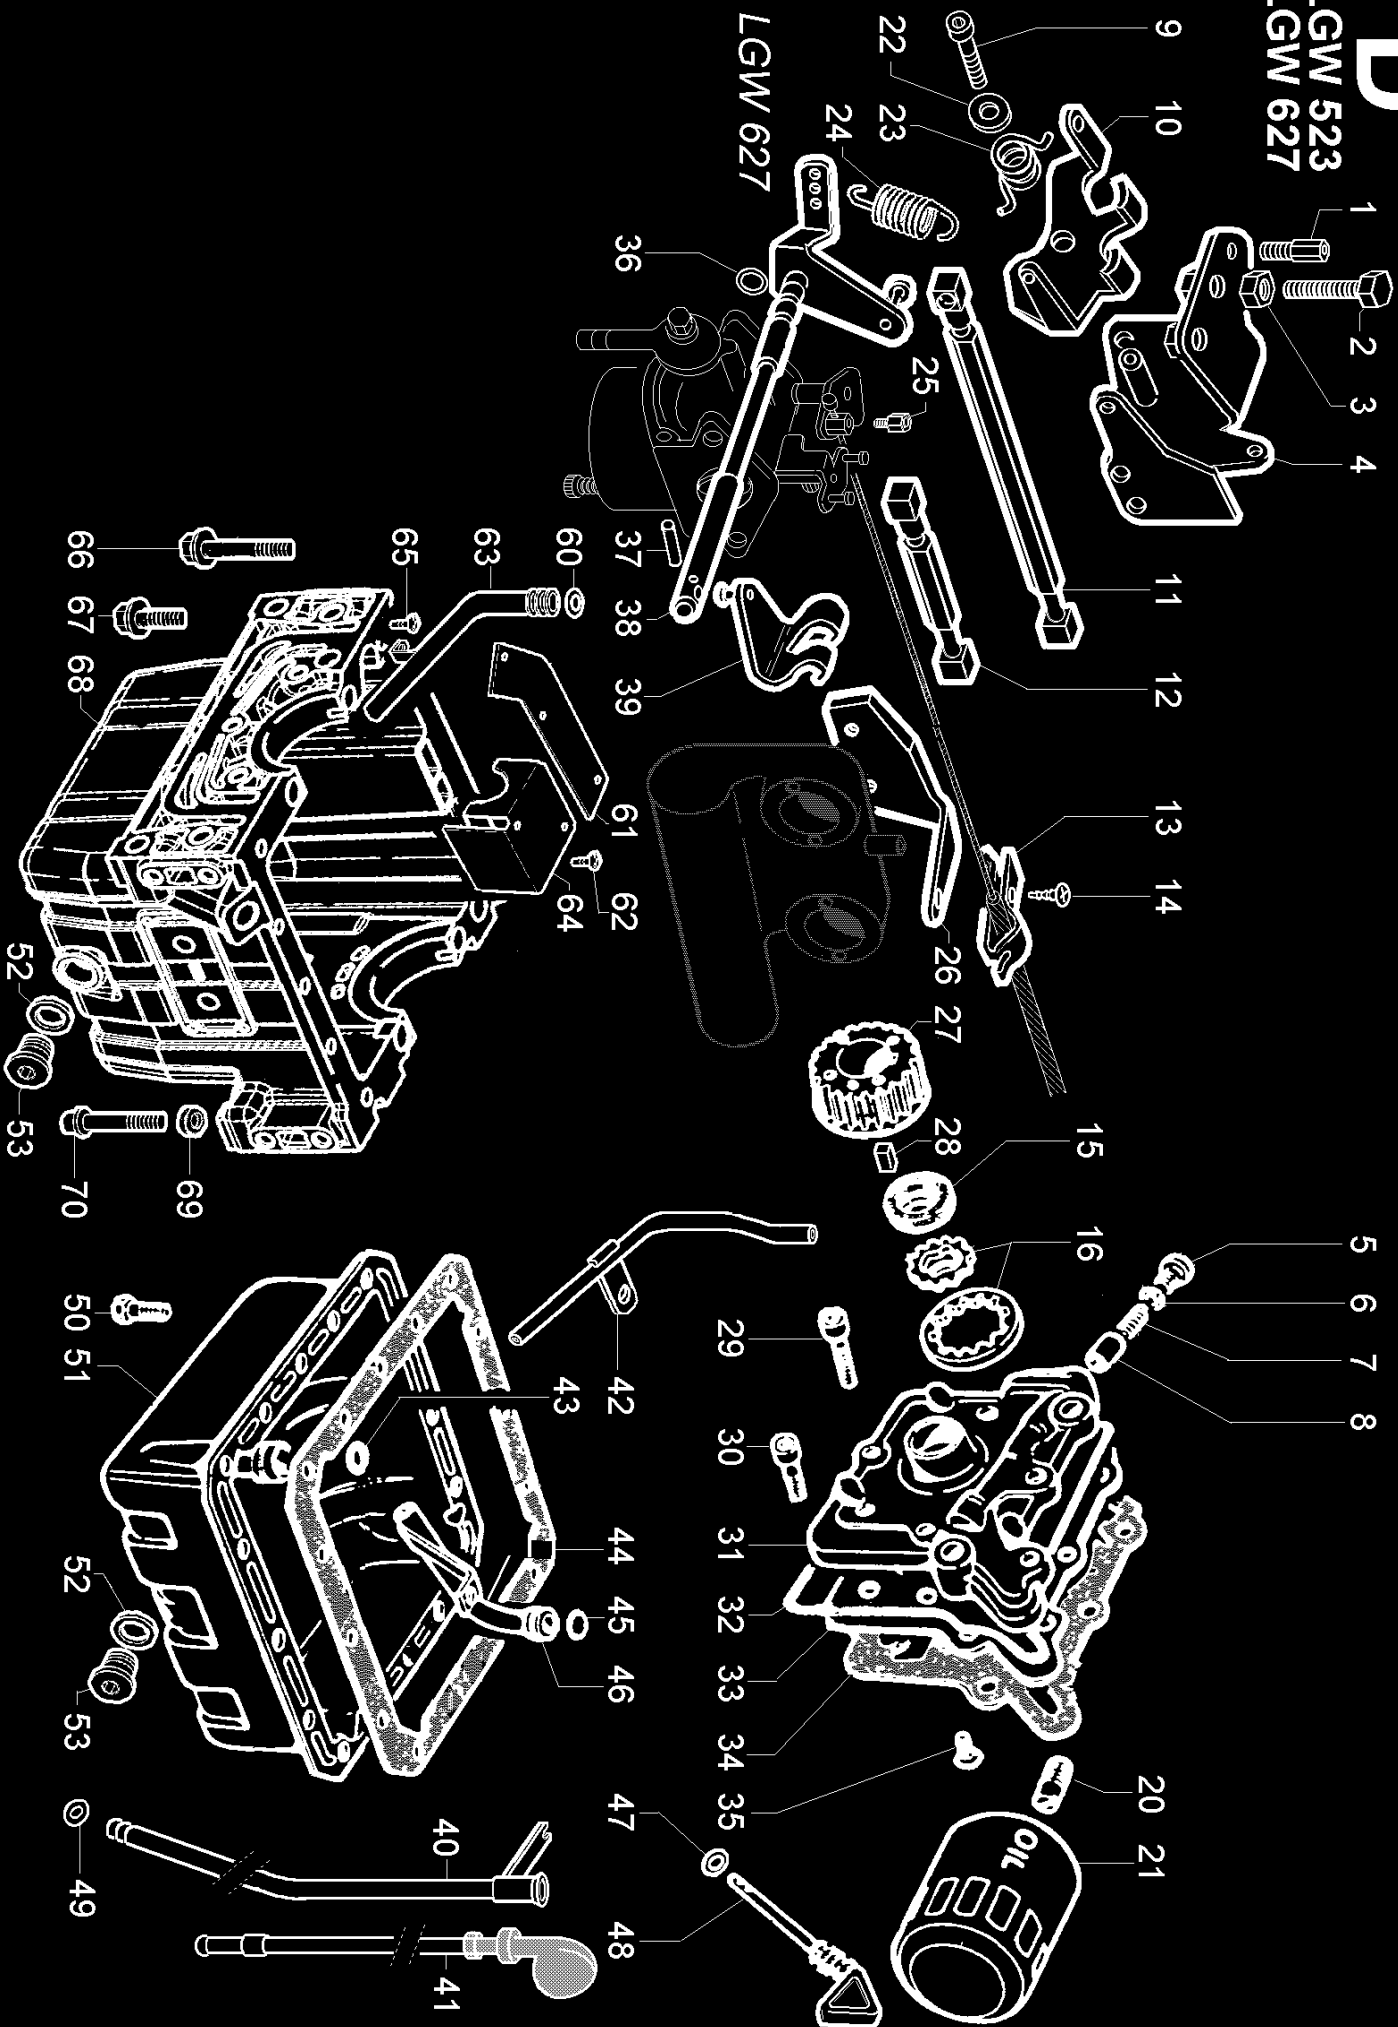

D

LGW 523
LGW 627