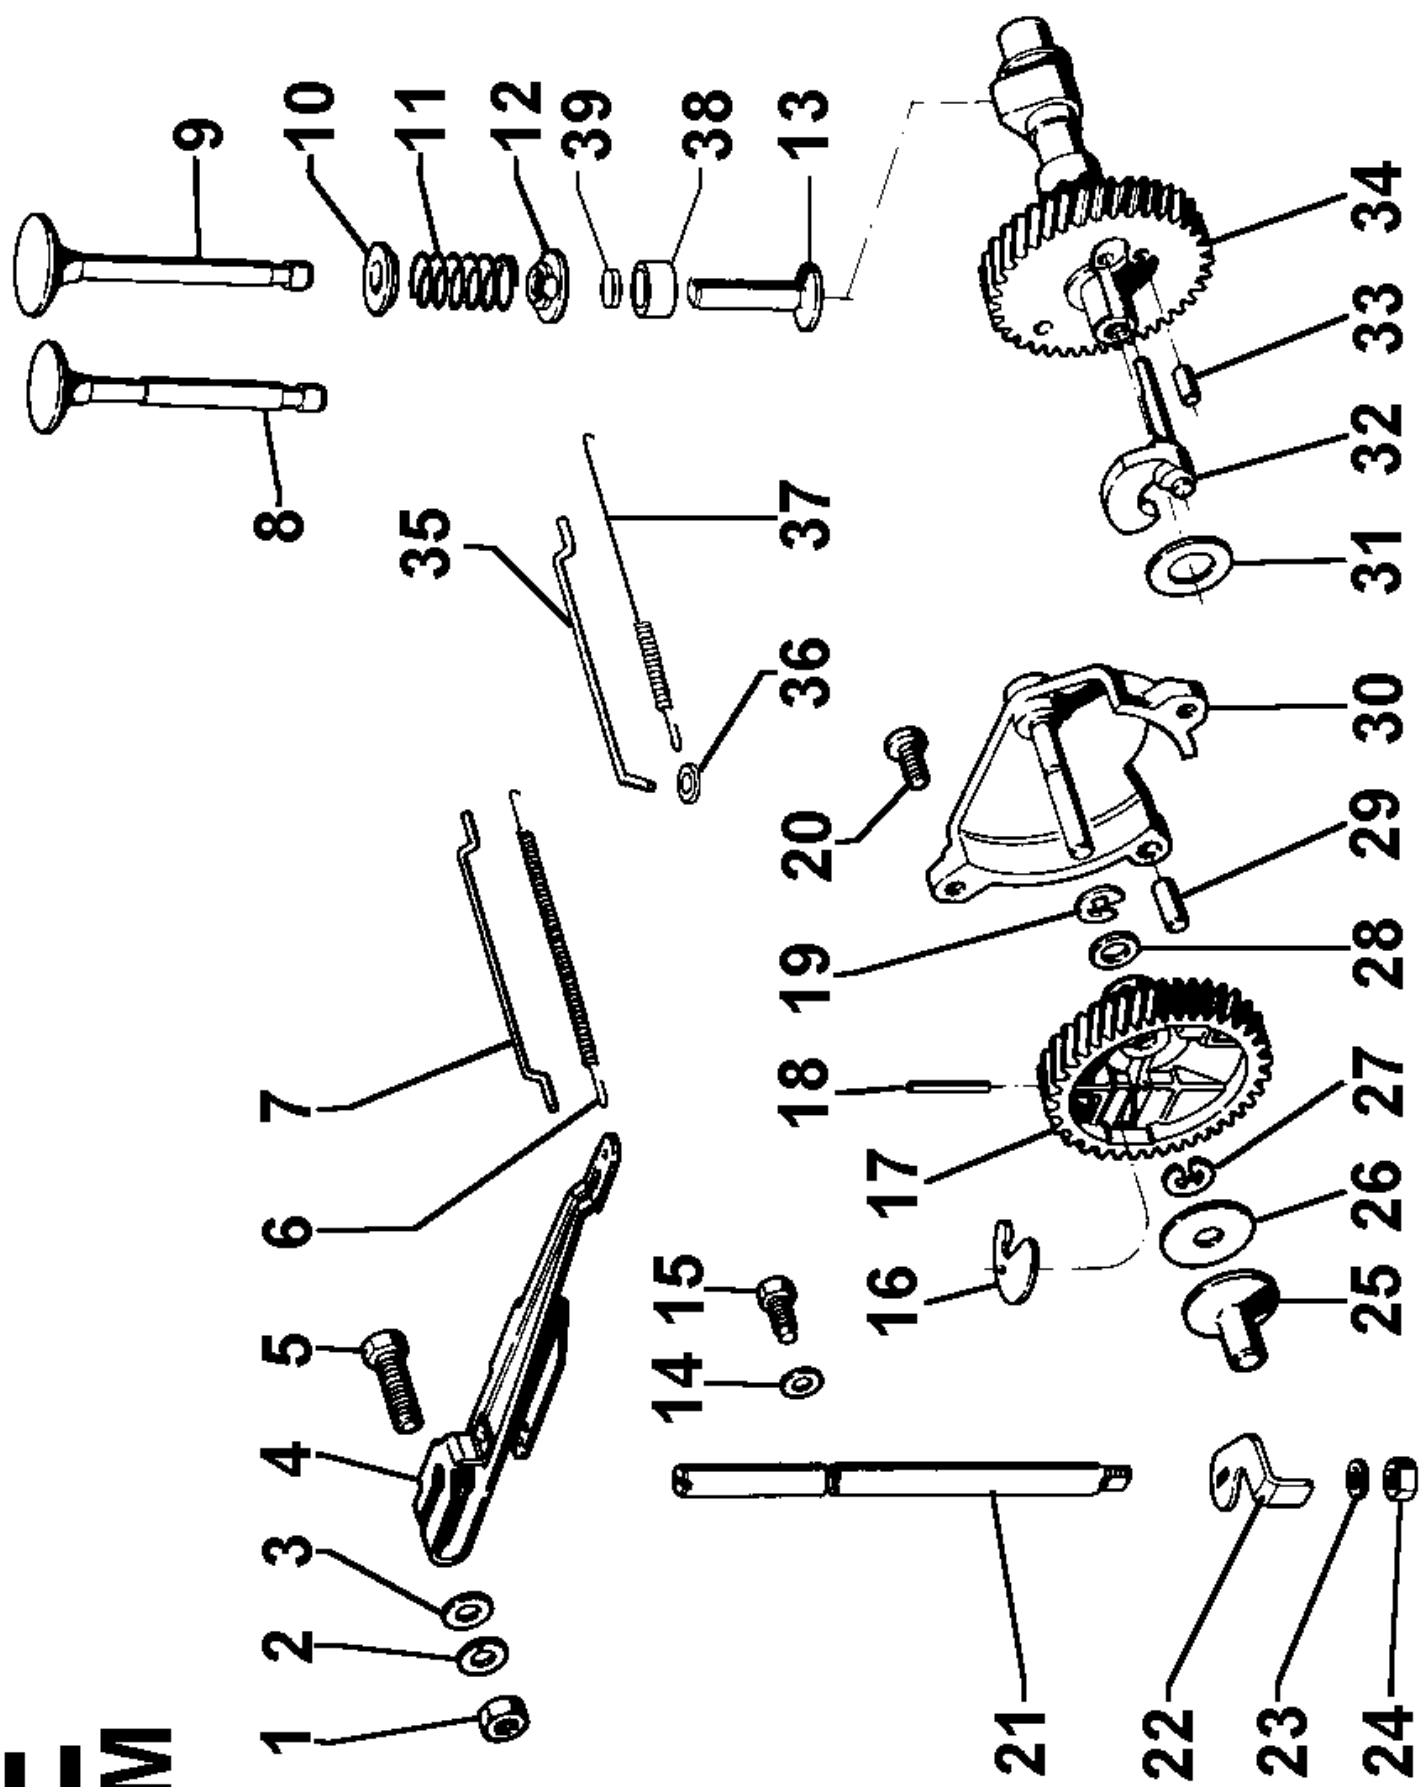

A
11M

84

SERIE COMPLETA
ANELLI E GUARNIZIONI
JEU COMPLET
BAGUES ET JOINTS
RING AND GASKET
COMPLET SET
RING UND DICHTUNGS-
KOMPLETTSATZ
SERIE COMPLETA
ANILLOS Y JUNTAS

B 11M

C 1IM

D
1IM

E 11M

F 11M

G
1IM

H 11M

11M

L
11M

M
11M

N
11M

Z
11M