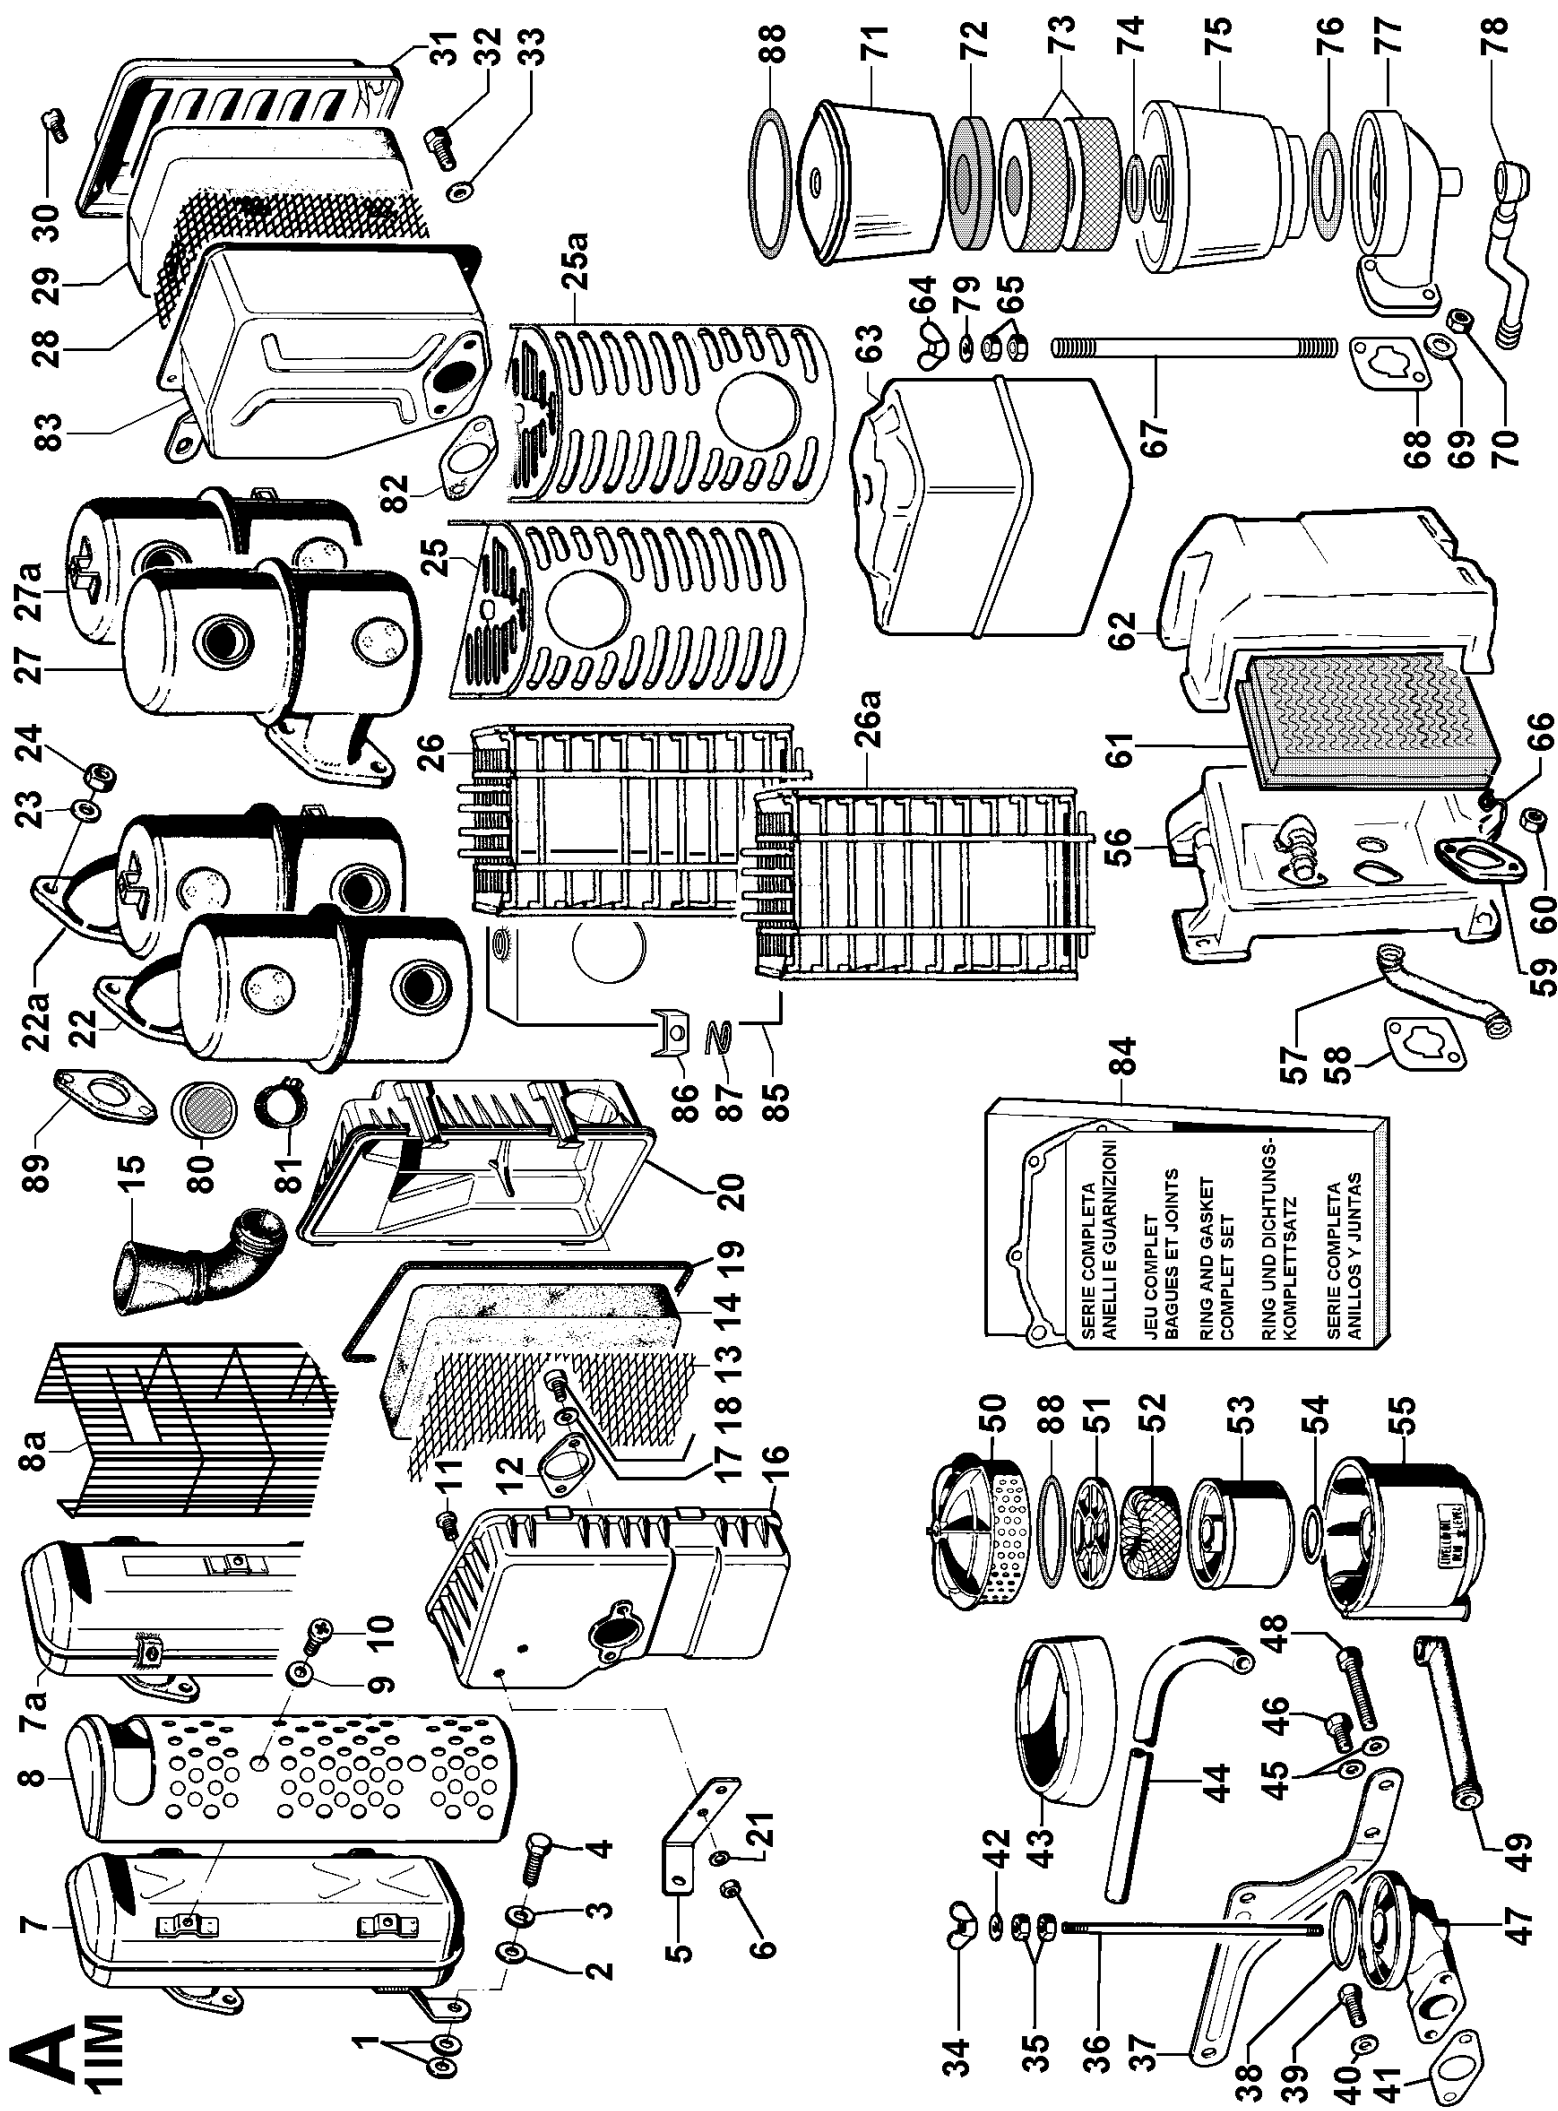

A
11M

84

SERIE COMPLETA
ANELLI E GUARNIZIONI
JEU COMPLET
BAGUES ET JOINTS
RING AND GASKET
COMPLET SET
RING UND DICHTUNGS-
KOMPLETTSATZ
SERIE COMPLETA
ANILLOS Y JUNTAS

B 11M

C 1IM

D
1IM

E 11M

F 11M

G
1IM

H 11M

11M

L
11M

M
11M

N
11M

Z
11M