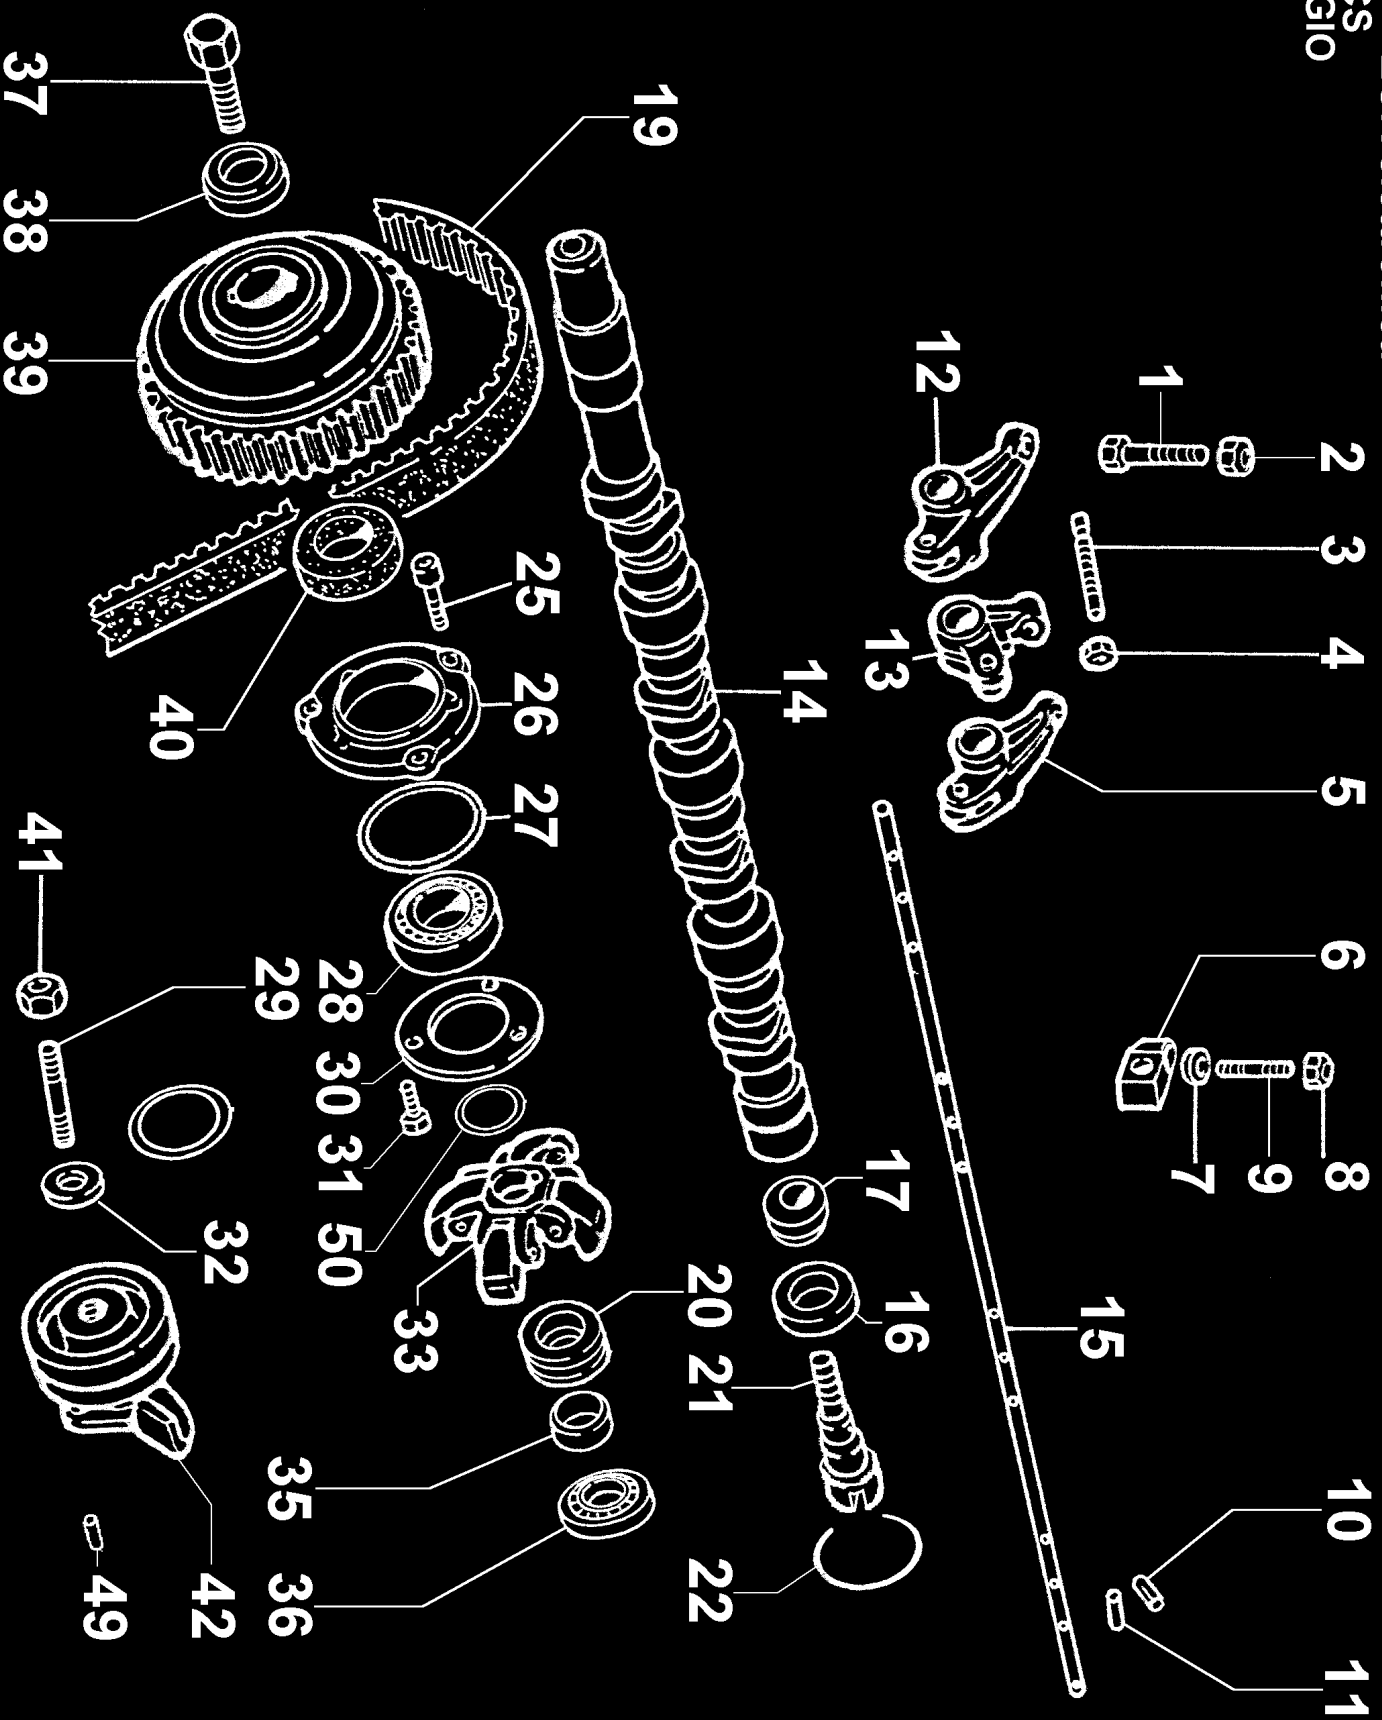

A LDW 1404/P
FOCS EGR elettronica
PIAGGIO

B LDW 1404/P
FOCS EGR elettronica
PIAGGIO

C LDW 1404/P
EGR elettronica
FOCS
PIAGGIO

D LDW 1404/P
FOCS
EGR elettronica
PIAGGIO

F LDW 1404/P
 EGR elettronica
 FOCs
 PIAGGIO

G LDW 1404/P
EGR elettronica

FOCS
PIAGGIO

H LDW 1404/P
EGR elettronica
FOCS
PIAGGIO

LDW 1404/P
EGR elettronica

FOCS
PIAGGIO

LDW 1404/P
EGR elettronica
FOCS
PIAGGIO

M LDW 1404/P
FOCS EGR elettronica
PIAGGIO

1a

1b

P LDW 1404/P
FOCS EGR elettronica
PIAGGIO

Q LDW 1404/P
 EGR elettronica
 FOCS
 PIAGGIO

PORTER
 PICK

PORTER
 VAN