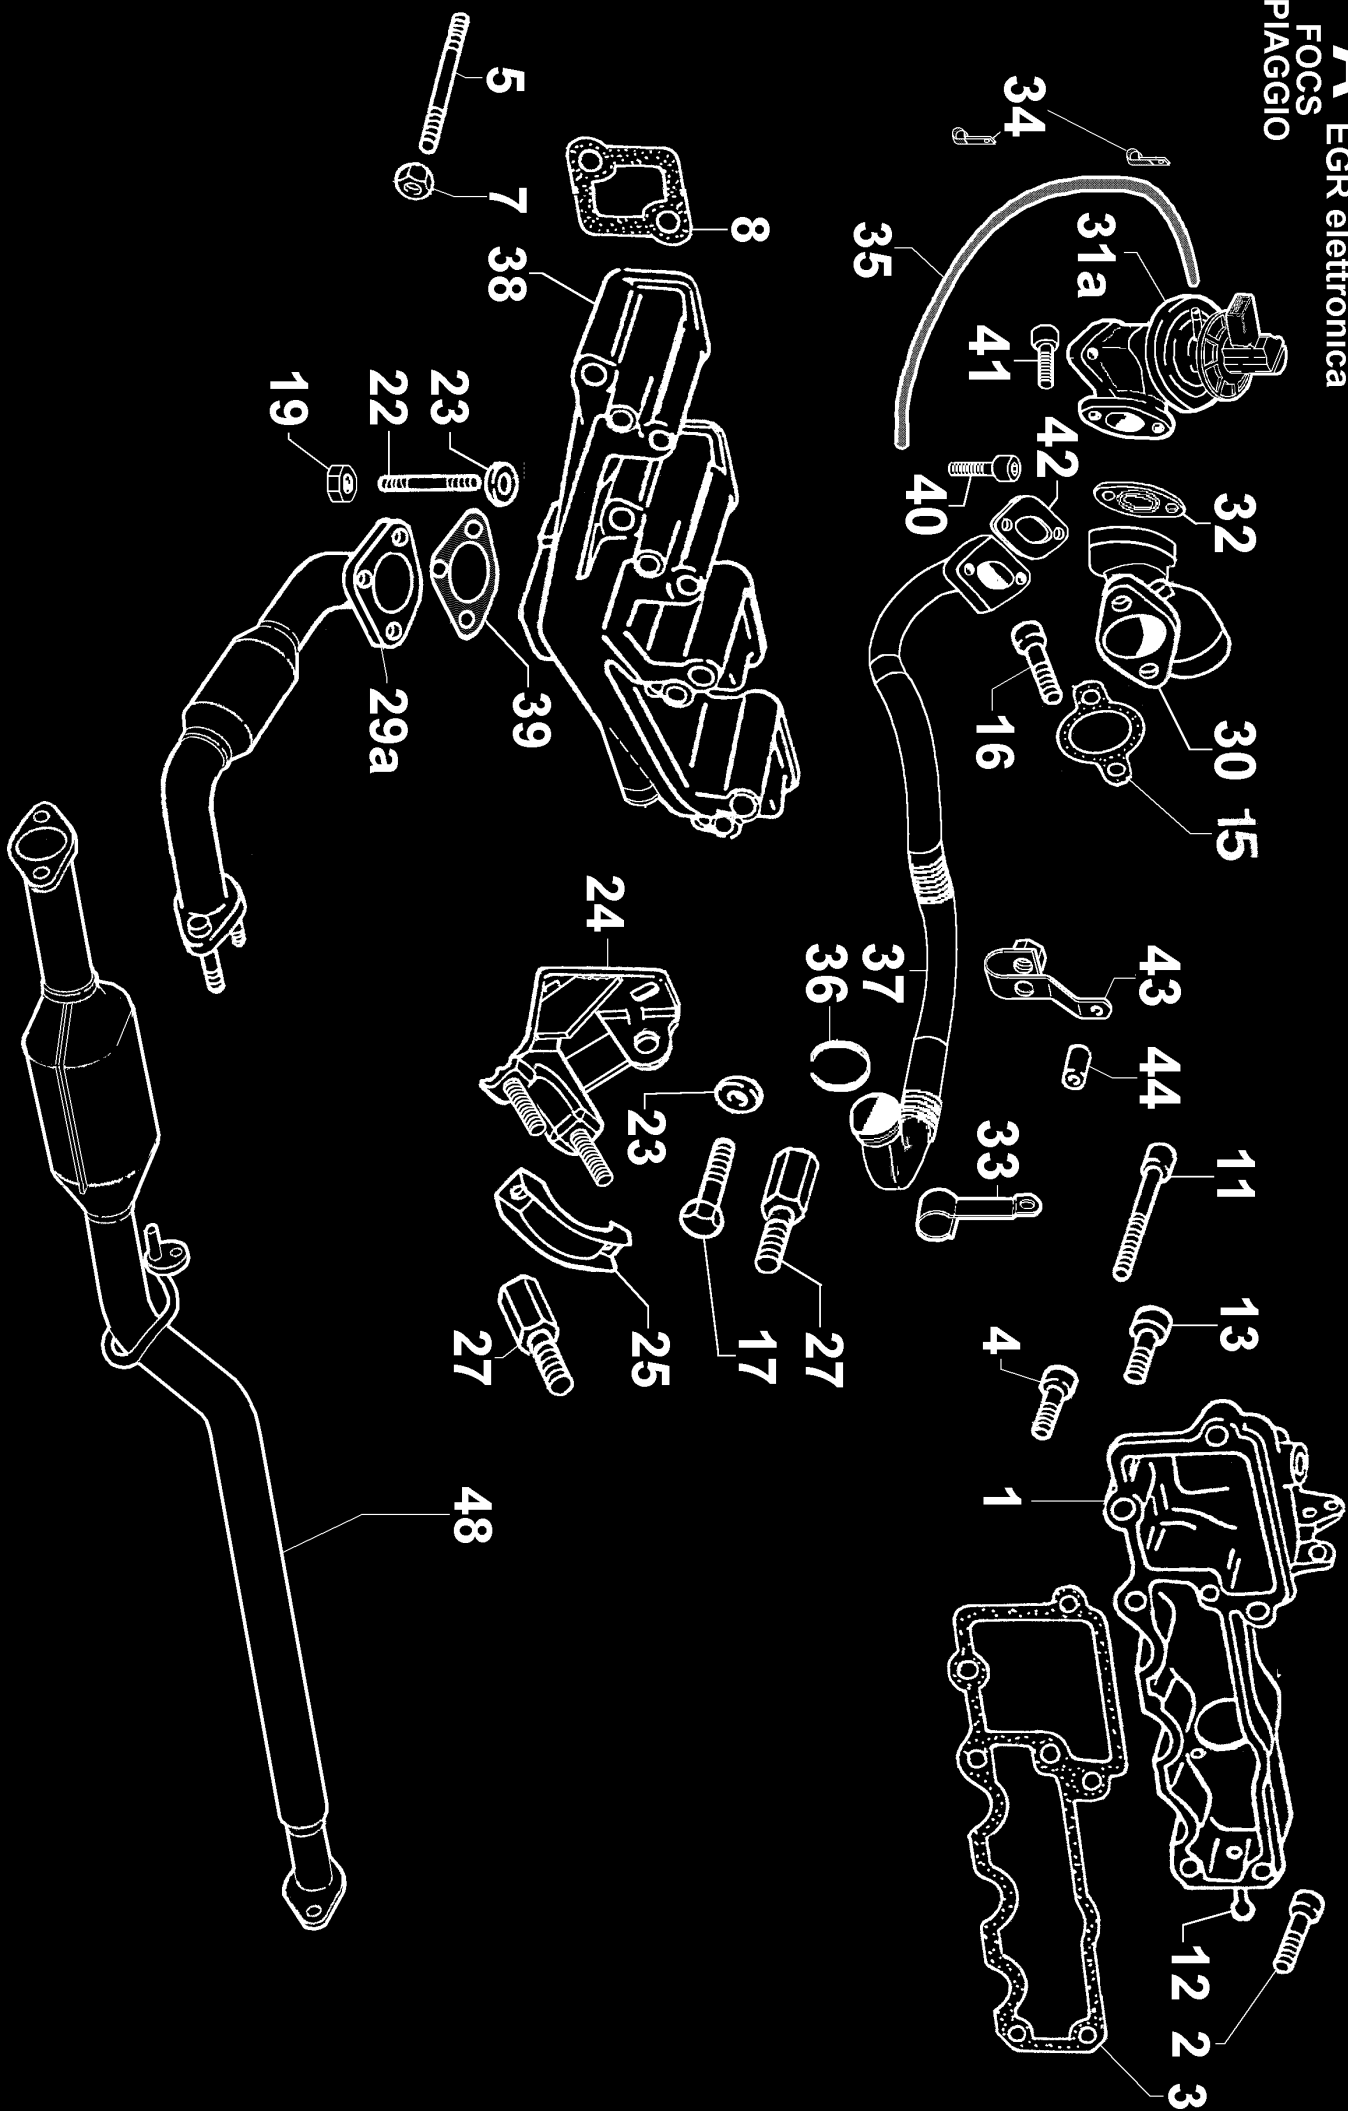

A LDW 1404/P
FOCS EGR elettronica
PIAGGIO

B LDW 1404/P
FOCS EGR elettronica
PIAGGIO

C LDW 1404/P
EGR elettronica
FOCS
PIAGGIO

D LDW 1404/P
FOCS
EGR elettronica
PIAGGIO

F LDW 1404/P
 EGR elettronica
 FOCs
 PIAGGIO

G LDW 1404/P
EGR elettronica

FOCS
PIAGGIO

H LDW 1404/P
EGR elettronica
FOCS
PIAGGIO

LDW 1404/P
EGR elettronica

FOCS
PIAGGIO

LDW 1404/P
EGR elettronica
FOCS
PIAGGIO

M LDW 1404/P
FOCS EGR elettronica
PIAGGIO

1a

1b

P LDW 1404/P
FOCS EGR elettronica
PIAGGIO

Q LDW 1404/P
 EGR elettronica
 FOCS
 PIAGGIO

PORTER
 PICK

PORTER
 VAN