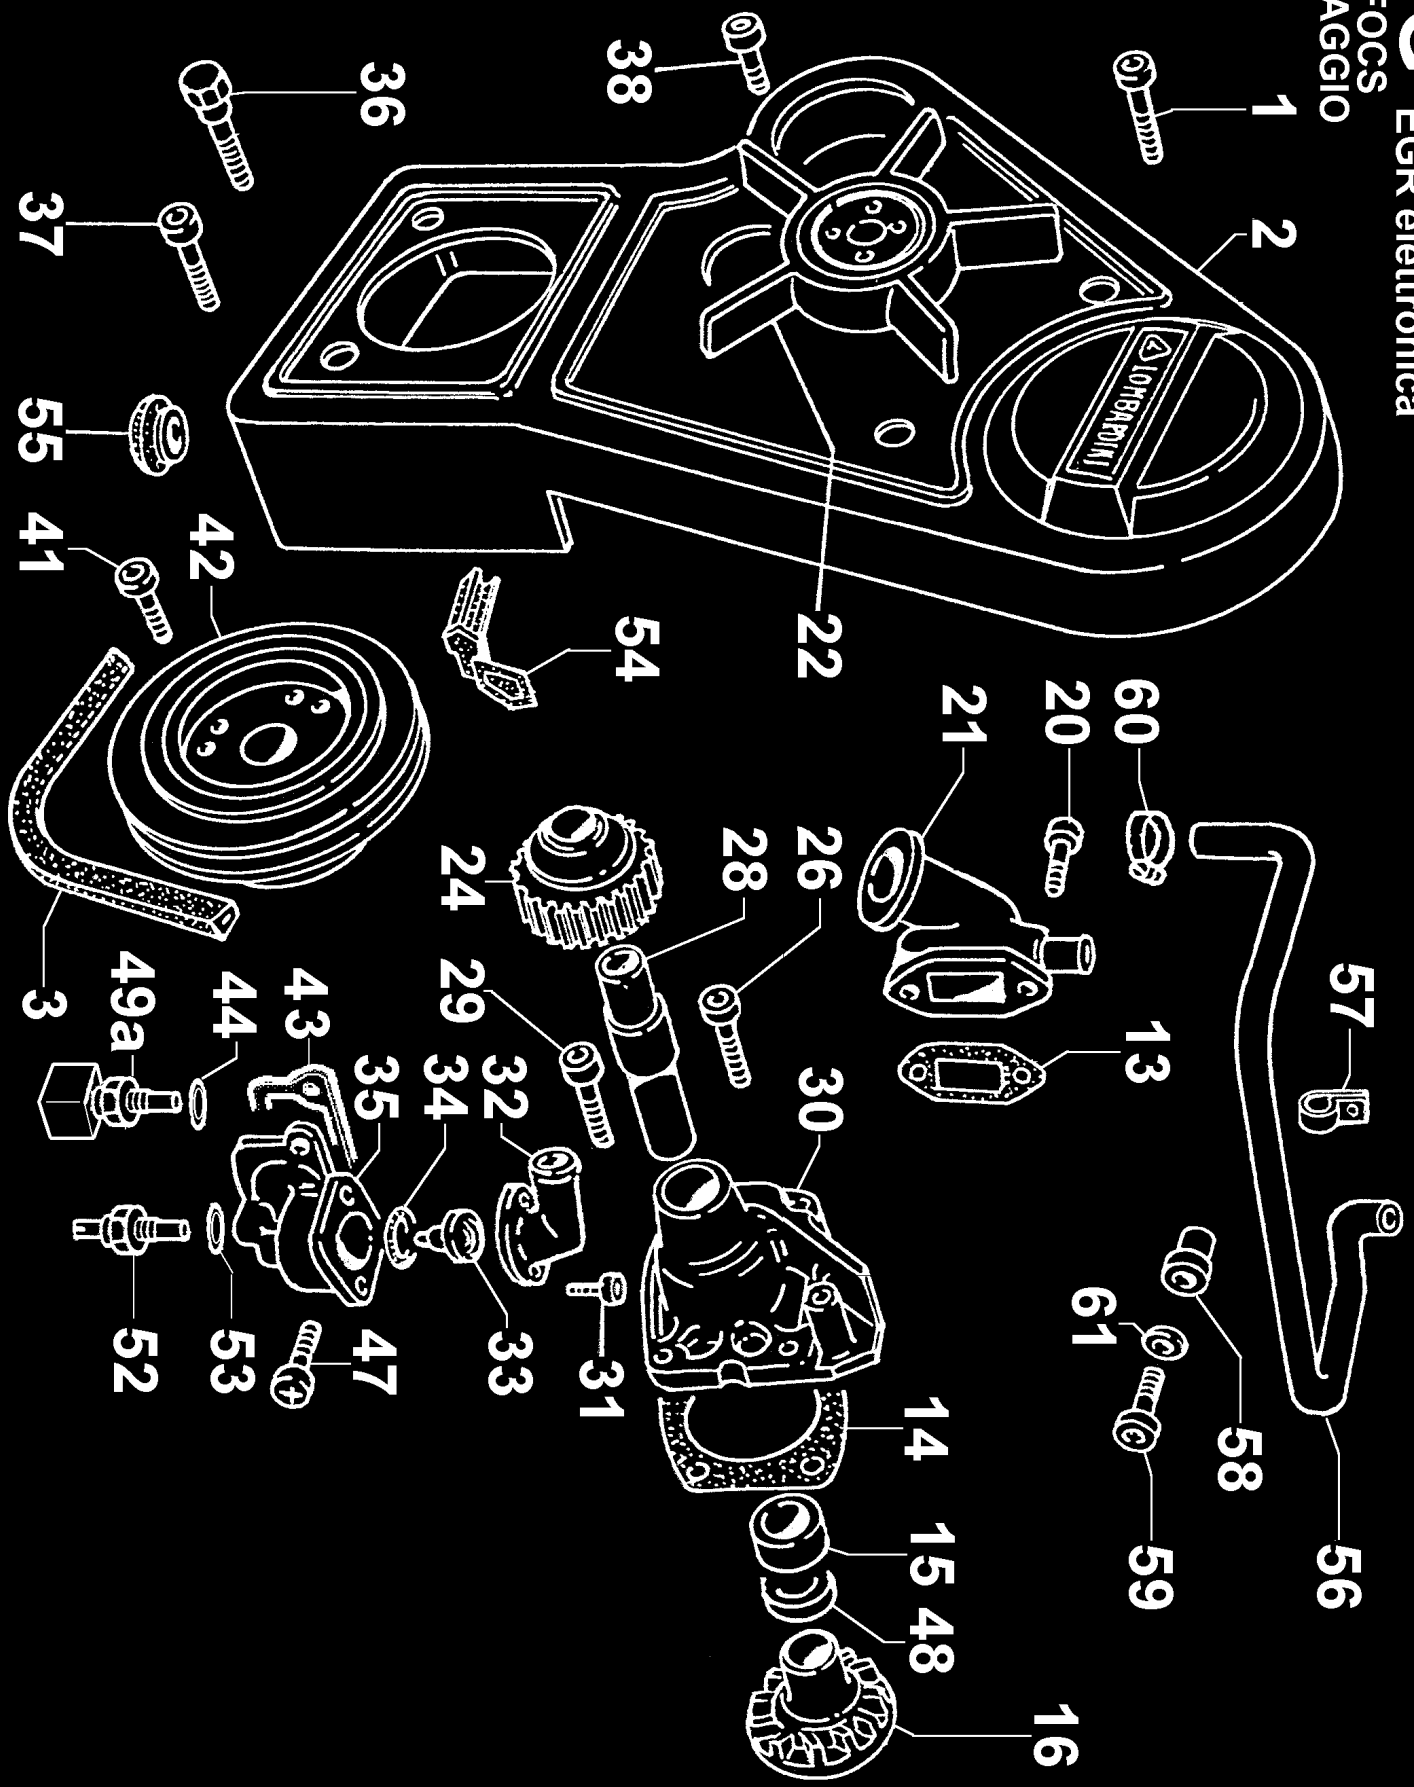

A LDW 1404/P
FOCS EGR elettronica
PIAGGIO

B LDW 1404/P
FOCS EGR elettronica
PIAGGIO

C LDW 1404/P
EGR elettronica
FOCS
PIAGGIO

D LDW 1404/P
FOCS
EGR elettronica
PIAGGIO

F LDW 1404/P
 EGR elettronica
 FOCs
 PIAGGIO

G LDW 1404/P
EGR elettronica

FOCS
PIAGGIO

H LDW 1404/P
EGR elettronica
FOCS
PIAGGIO

LDW 1404/P
EGR elettronica

FOCS
PIAGGIO

LDW 1404/P
EGR elettronica
FOCS
PIAGGIO

M LDW 1404/P
FOCS EGR elettronica
PIAGGIO

1a

1b

P LDW 1404/P
FOCS EGR elettronica
PIAGGIO

Q LDW 1404/P
 EGR elettronica
 FOCS
 PIAGGIO

PORTER
 PICK

PORTER
 VAN