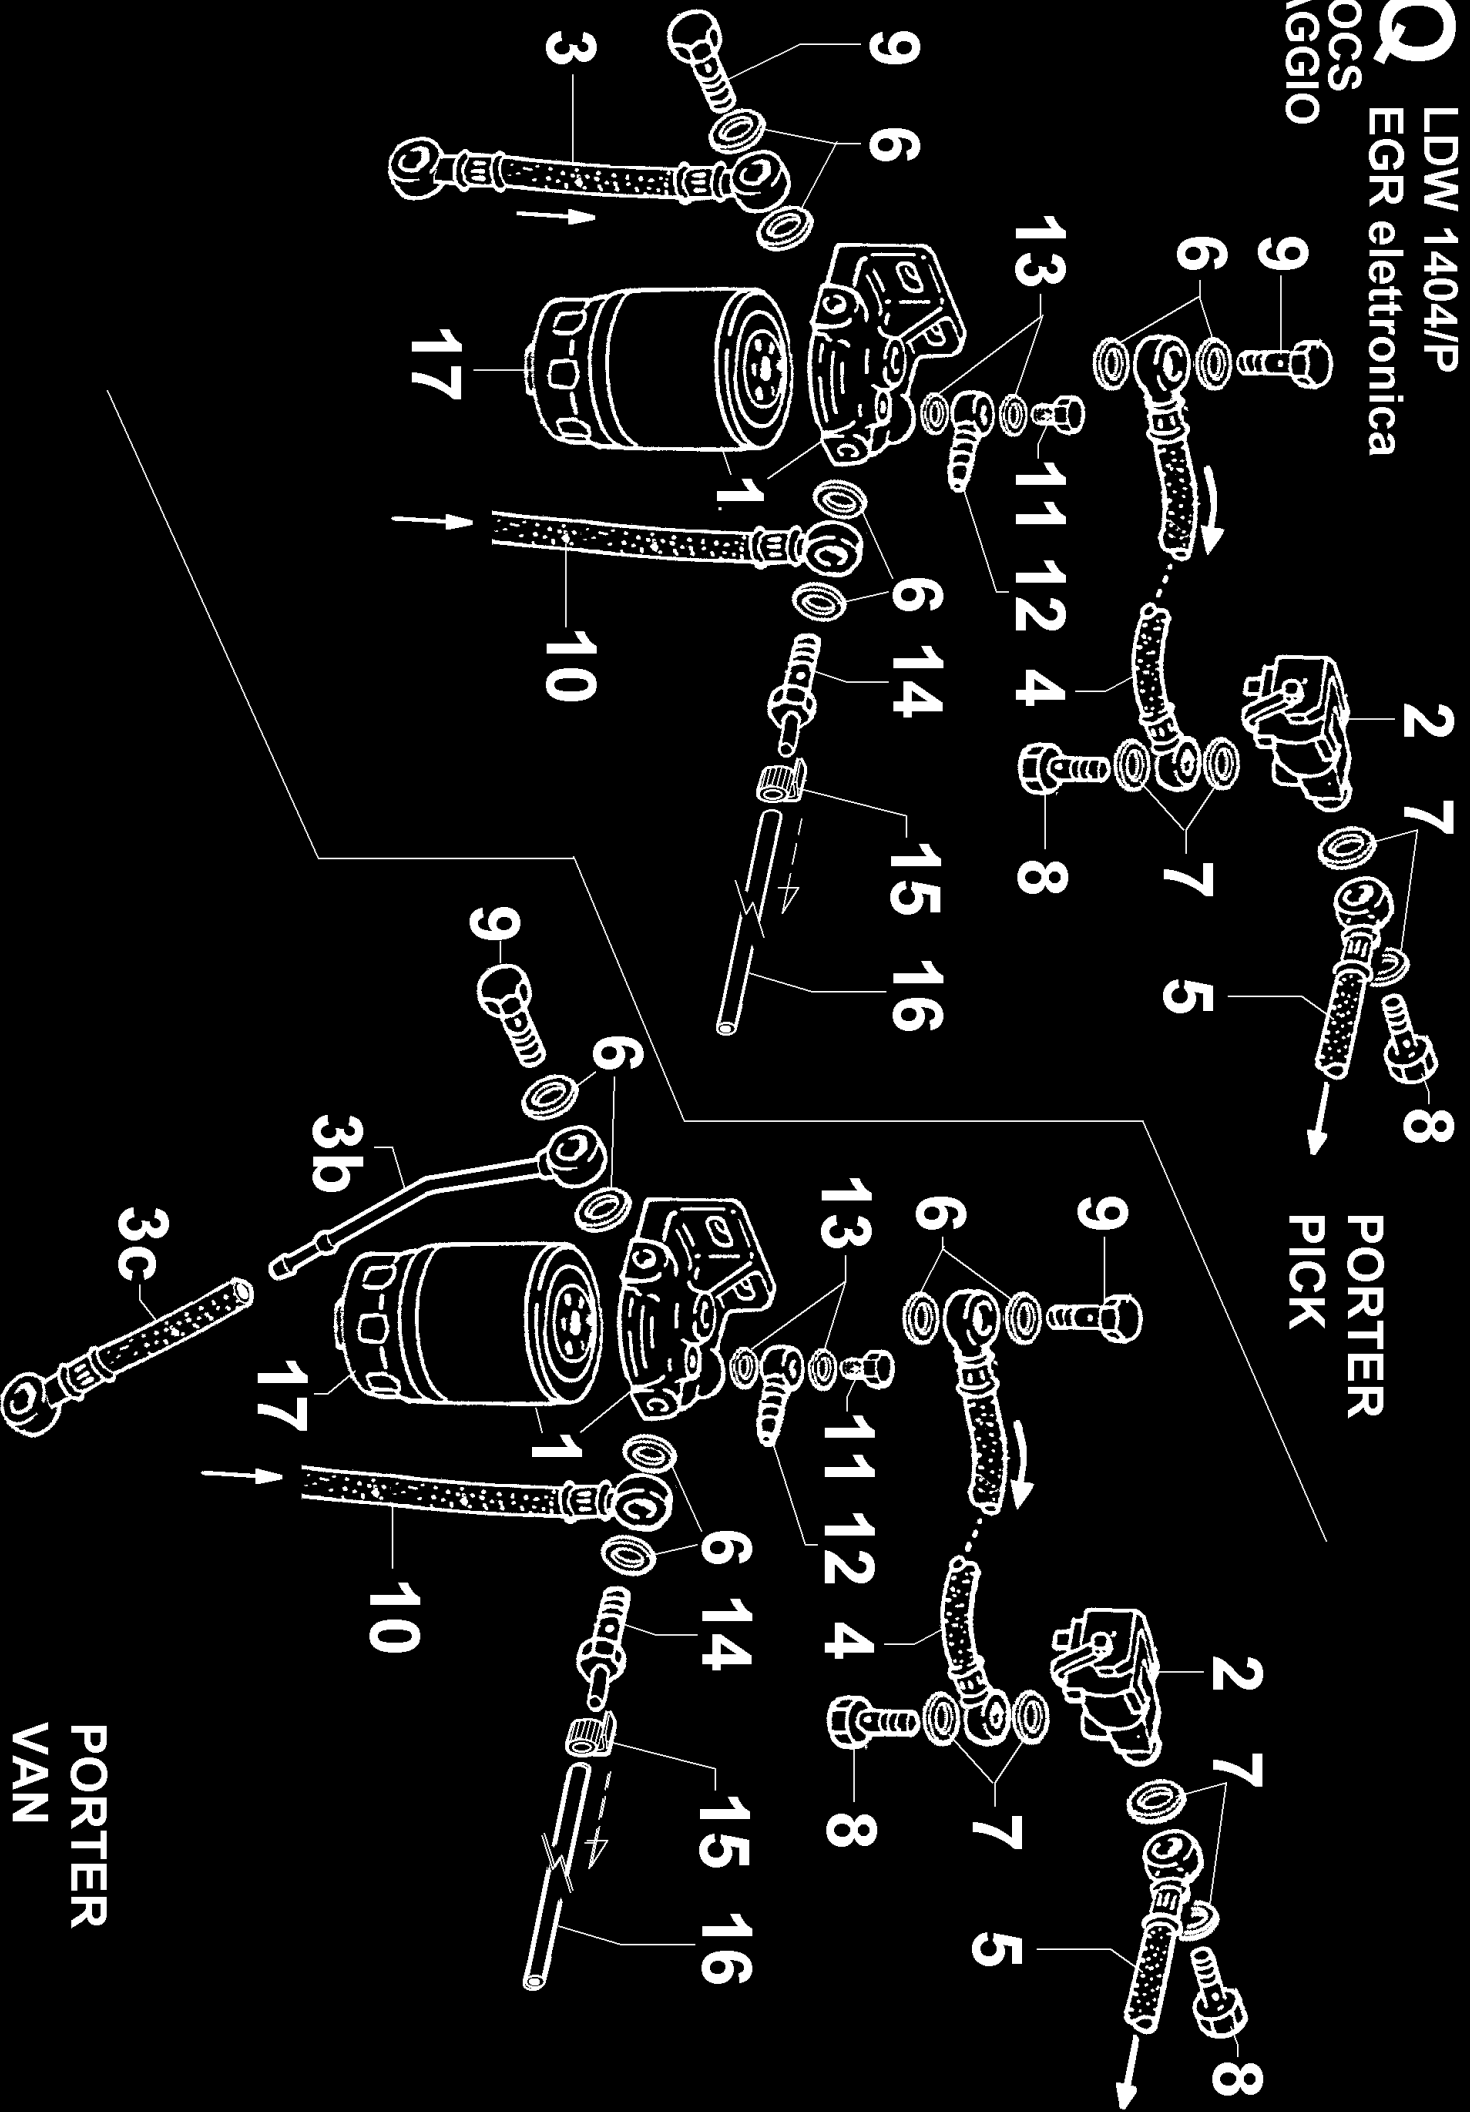

Q LDW 1404/P
EGR elettronica
FOCS
PIAGGIO

PORTER
PICK

PORTER
VAN