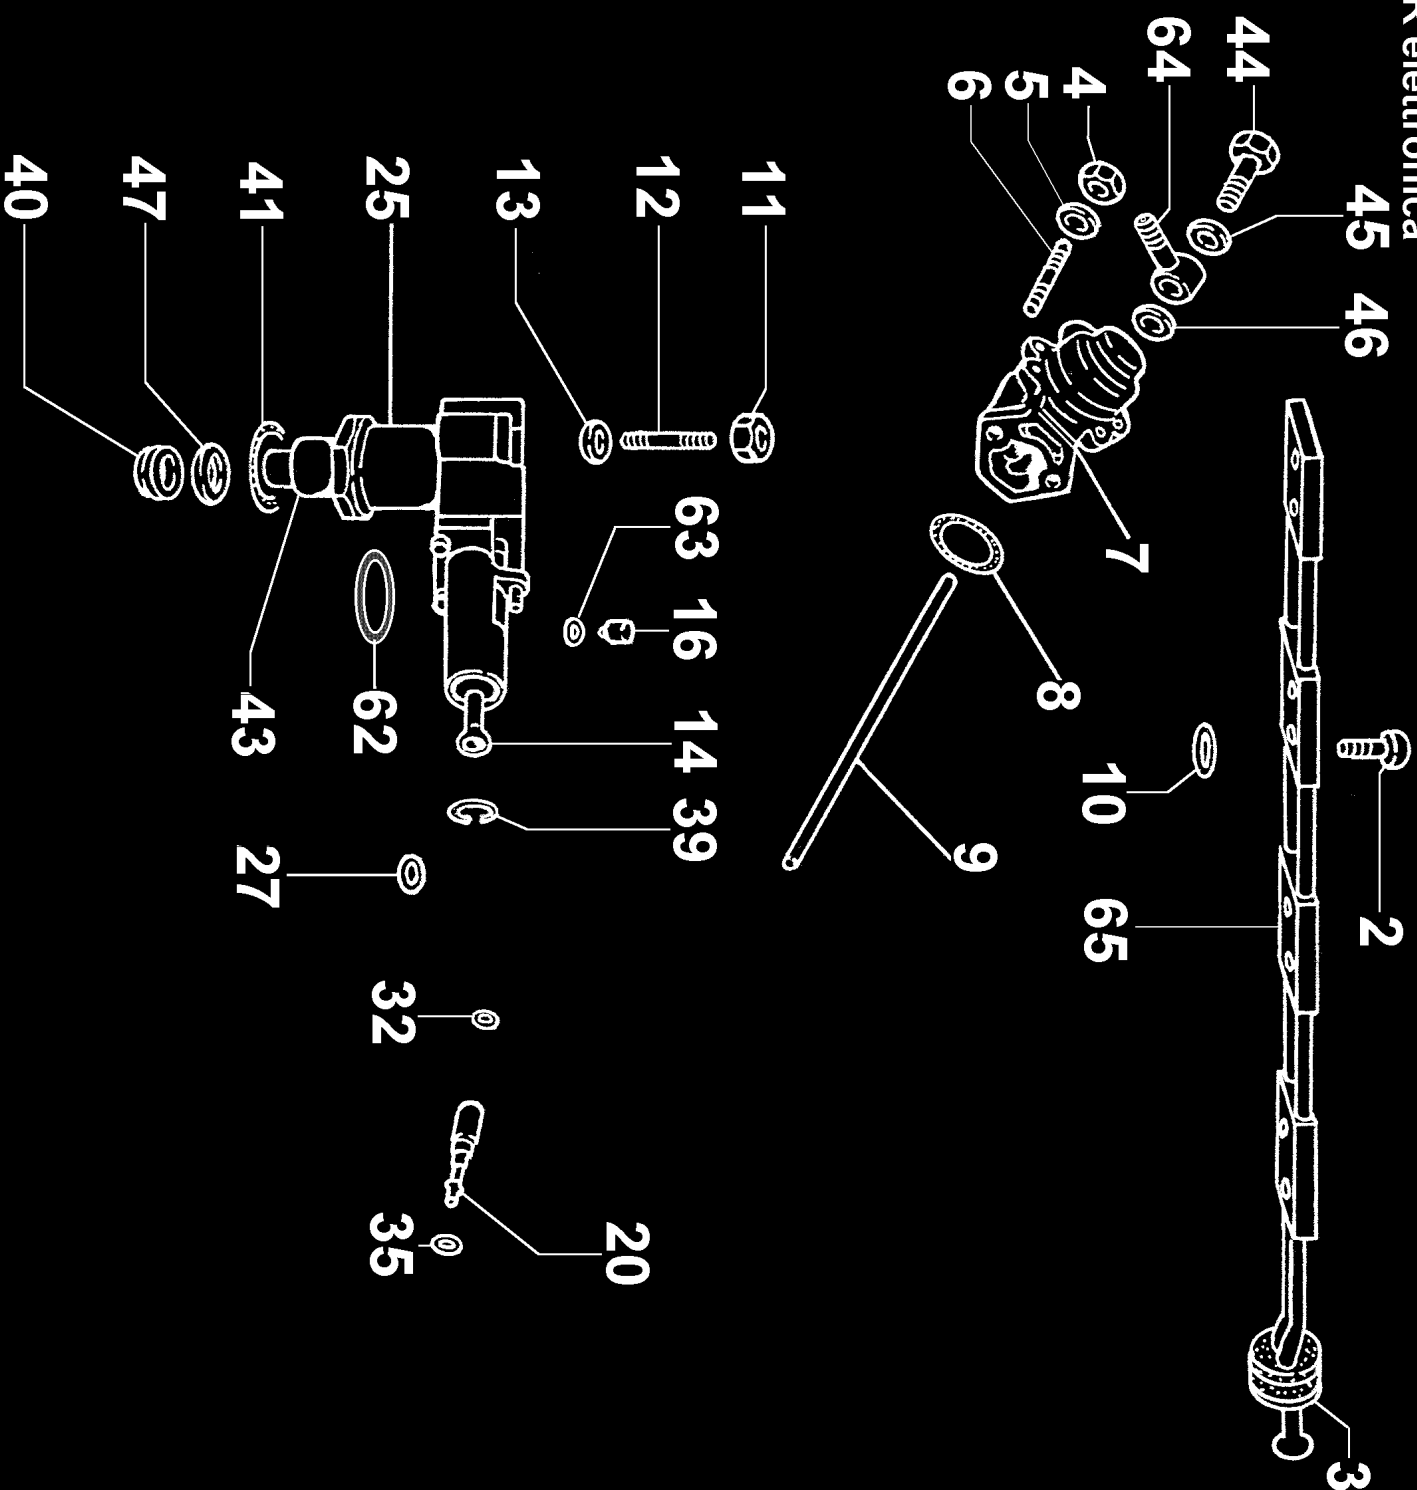

A LDW 1404/P
FOCS EGR elettronica
PIAGGIO

B LDW 1404/P
FOCS EGR elettronica
PIAGGIO

C LDW 1404/P
EGR elettronica
FOCS
PIAGGIO

D LDW 1404/P
FOCS
EGR elettronica
PIAGGIO

F LDW 1404/P
 EGR elettronica
 FOCs
 PIAGGIO

G LDW 1404/P
EGR elettronica

FOCS
PIAGGIO

H LDW 1404/P
EGR elettronica
FOCS
PIAGGIO

LDW 1404/P
EGR elettronica

FOCS
PIAGGIO

LDW 1404/P
EGR elettronica
FOCS
PIAGGIO

M LDW 1404/P
FOCS EGR elettronica
PIAGGIO

1a

1b

P LDW 1404/P
FOCS EGR elettronica
PIAGGIO

Q LDW 1404/P
 EGR elettronica
 FOCS
 PIAGGIO

PORTER
 PICK

PORTER
 VAN