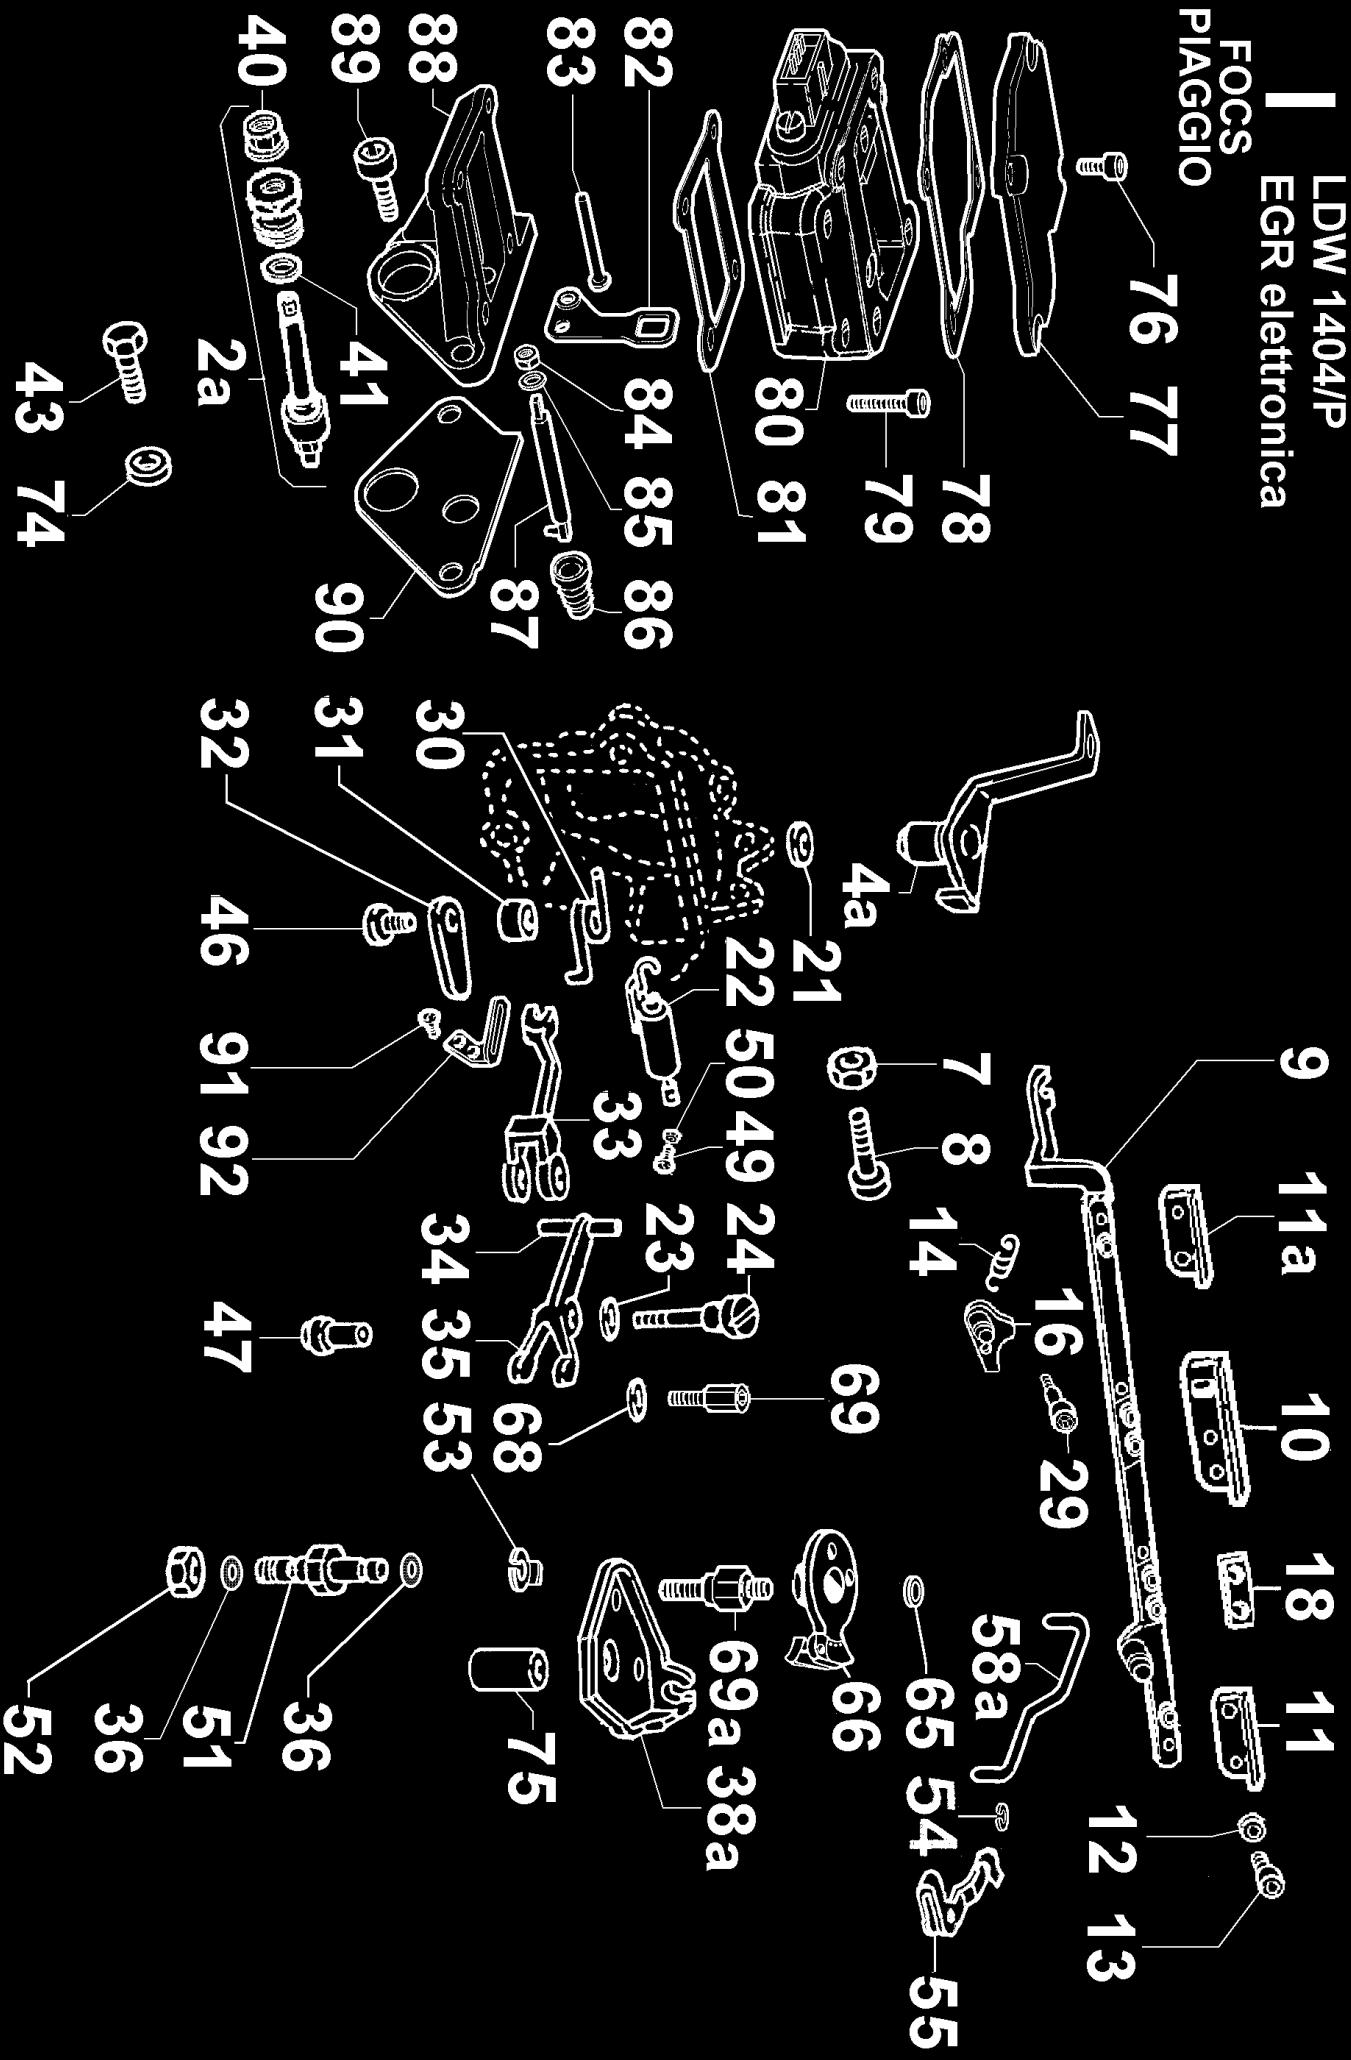

A LDW 1404/P
FOCS EGR elettronica
PIAGGIO

B LDW 1404/P
FOCS EGR elettronica
PIAGGIO

C LDW 1404/P
EGR elettronica
FOCS
PIAGGIO

D LDW 1404/P
FOCS
EGR elettronica
PIAGGIO

F LDW 1404/P
 EGR elettronica
 FOCs
 PIAGGIO

G LDW 1404/P
EGR elettronica

FOCS
PIAGGIO

H LDW 1404/P
EGR elettronica
FOCS
PIAGGIO

LDW 1404/P
EGR elettronica

FOCS
PIAGGIO

LDW 1404/P
EGR elettronica
FOCS
PIAGGIO

M LDW 1404/P
FOCS EGR elettronica
PIAGGIO

1a

1b

P LDW 1404/P
FOCS EGR elettronica
PIAGGIO

Q LDW 1404/P
 EGR elettronica
 FOCS
 PIAGGIO

PORTER
 PICK

PORTER
 VAN