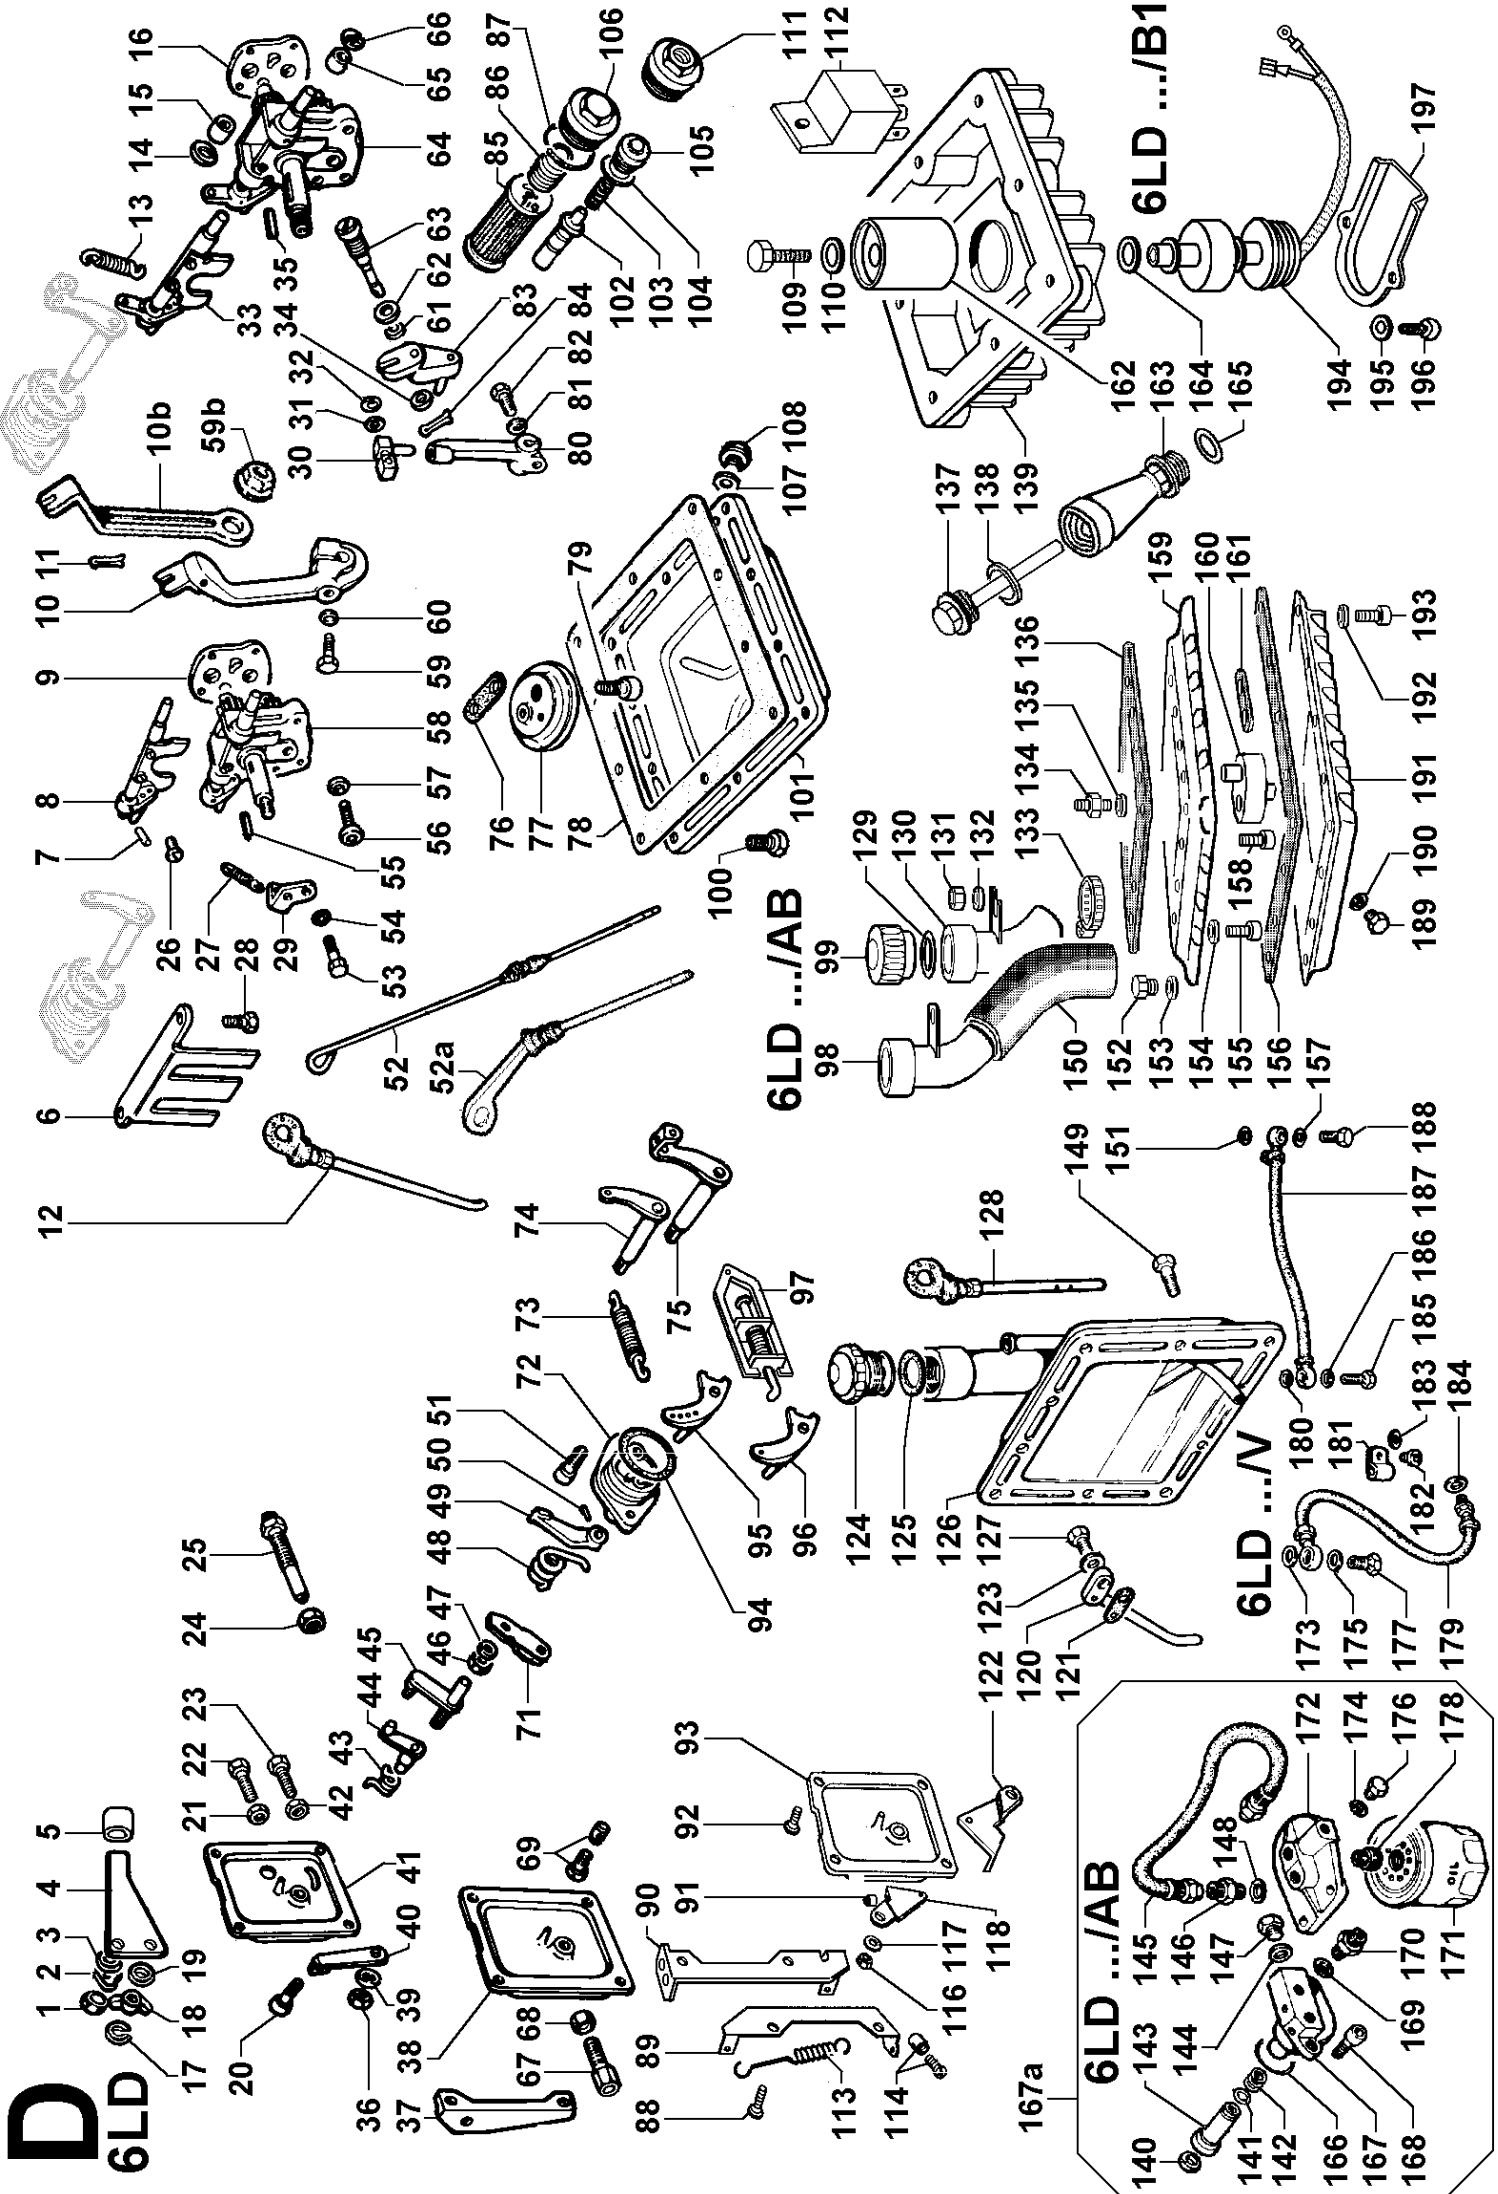

B
6LD

SETE GUARNIZIONI
SMEIGLIO
A EMERIL

EMERY GASKET SET
SMEIGEL-
DICHTUNGSSATZ
SERIE DE JUNTAS
ESMERIL

LOMBARDINI

6LD .../V

D

F 6LD

Z 6LD

1560.192 std 6LD 325
1560.177 std 6LD 360
1560.141 std 6LD 400
1560.232 std 6LD 435
1560.235 std 6LD 435/B1
1560.236 Ext 6 6LD 435/B1
1560.272 std 6LD 435/B1 Gen Set

1560.179 Ext a 3 6LD 360
1560.237 Ext A 3 6LD 360
1560.143 Ext a 3 6LD 400

1560.178 Ext 4 6LD 360

1560.180 Ext 9 6LD 360

1560.149 6LD 400/C

1560.150 6LD 400/C

A

6LD