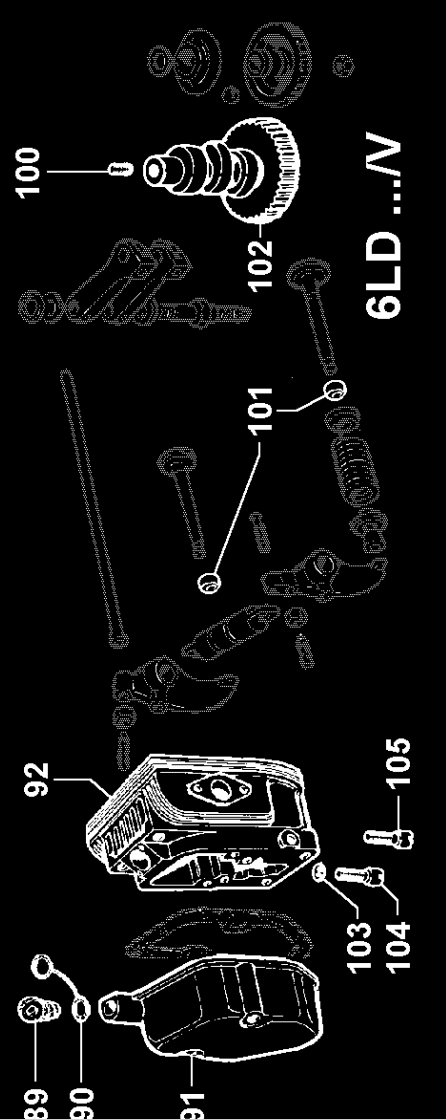

B
6LD

SETE GUARNIZIONI
SMEIGLIO
A EMERIL

EMERY GASKET SET
SMEIGEL-
DICHTUNGSSATZ
SERIE DE JUNTAS
ESMERIL

LOMBARDINI

6LD .../V

D

F 6LD

Z 6LD

1560.192 std 6LD 325
1560.177 std 6LD 360
1560.141 std 6LD 400
1560.232 std 6LD 435
1560.235 std 6LD 435/B1
1560.236 Ext 6 6LD 435/B1
1560.272 std 6LD 435/B1 Gen Set

1560.179 Ext a 3 6LD 360
1560.237 Ext A 3 6LD 360
1560.143 Ext a 3 6LD 400

1560.178 Ext 4 6LD 360

1560.180 Ext 9 6LD 360

1560.149 6LD 400/C

1560.150 6LD 400/C

A

6LD