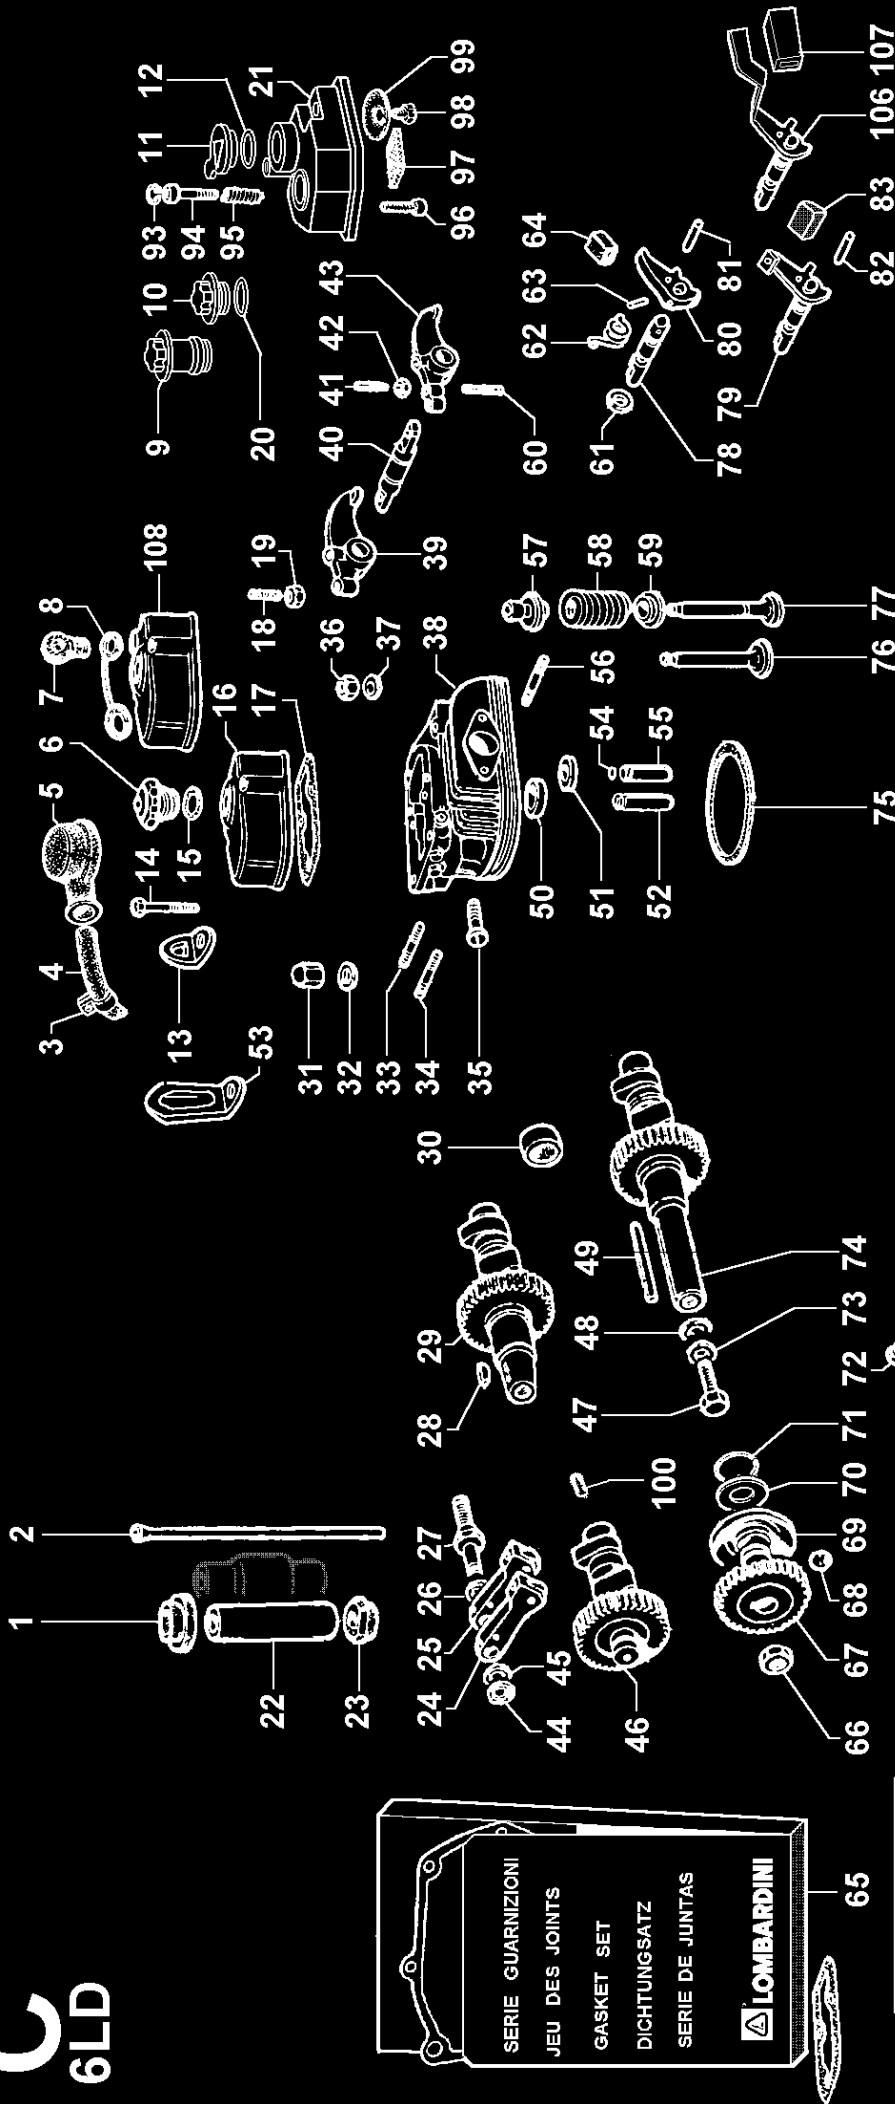

B
6LD

SETE GUARNIZIONI
SMEIGLIO
A EMERIL

EMERY GASKET SET
SMEIGEL-
DICHTUNGSSATZ
SERIE DE JUNTAS
ESMERIL

LOMBARDINI

6LD .../V

D

F 6LD

Z 6LD

1560.192 std 6LD 325
1560.177 std 6LD 360
1560.141 std 6LD 400
1560.232 std 6LD 435
1560.235 std 6LD 435/B1
1560.236 Ext 6 6LD 435/B1
1560.272 std 6LD 435/B1 Gen Set

1560.179 Ext a 3 6LD 360
1560.237 Ext A 3 6LD 360
1560.143 Ext a 3 6LD 400

1560.178 Ext 4 6LD 360

1560.180 Ext 9 6LD 360

1560.149 6LD 400/C

1560.150 6LD 400/C

A

6LD