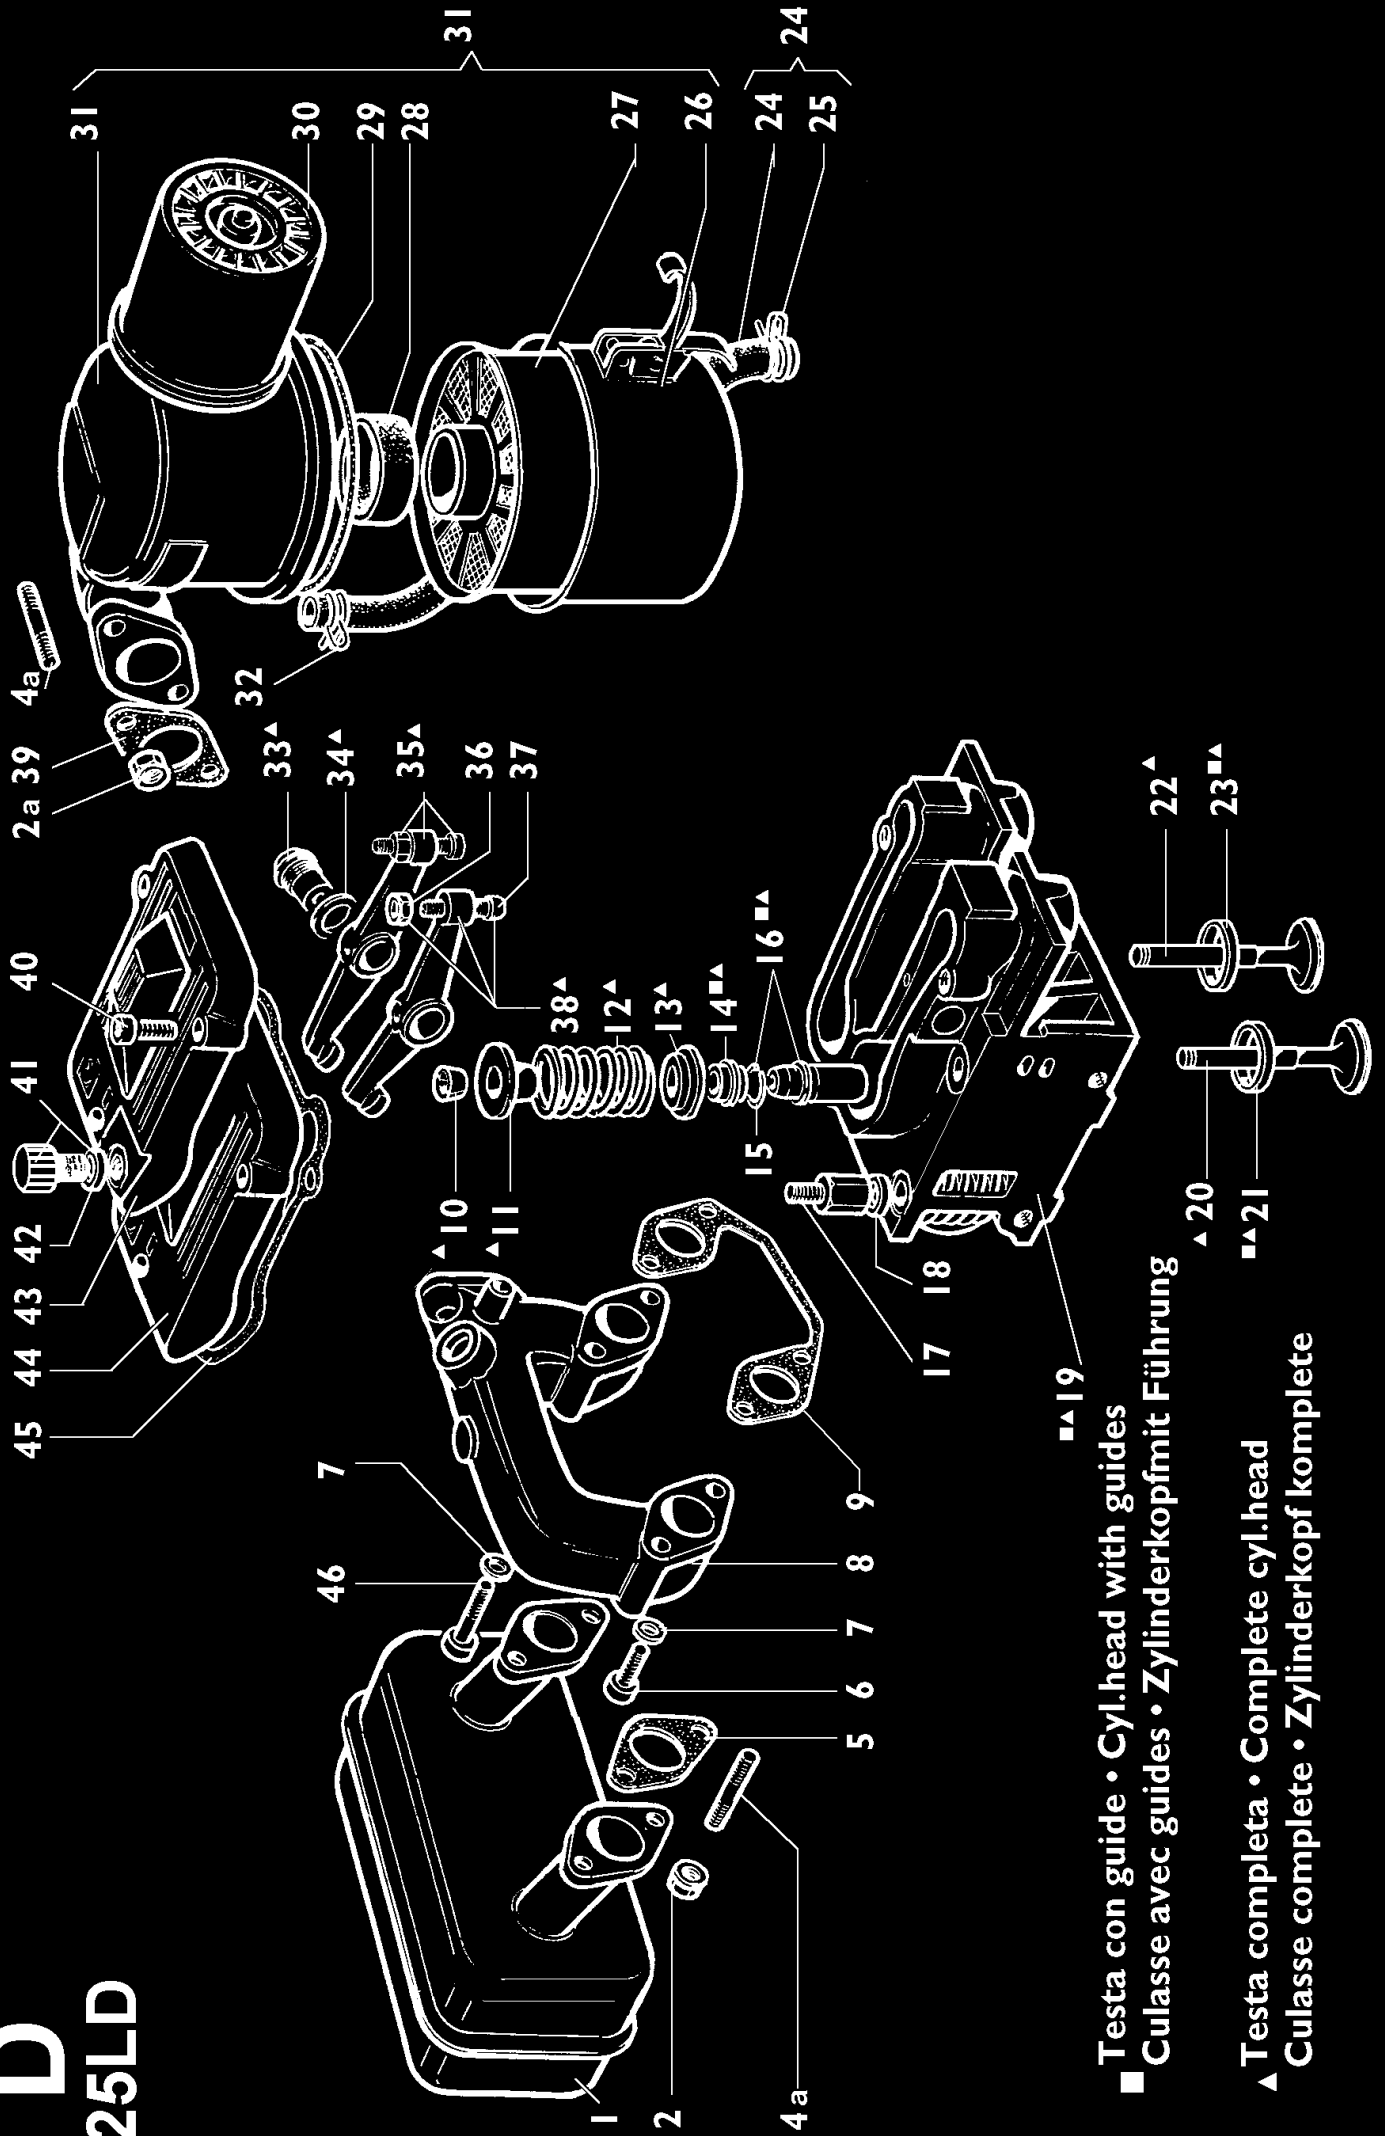

# A 25LD

## 25LD 2

# C 25LD

# D 25LD

- Testa con guide • Cyl.head with guides
- Culasse avec guides • Zylinderkopfmit Führung
- ▲ Testa completa • Complete cyl.head
- ▲ Culasse complete • Zylinderkopf complete