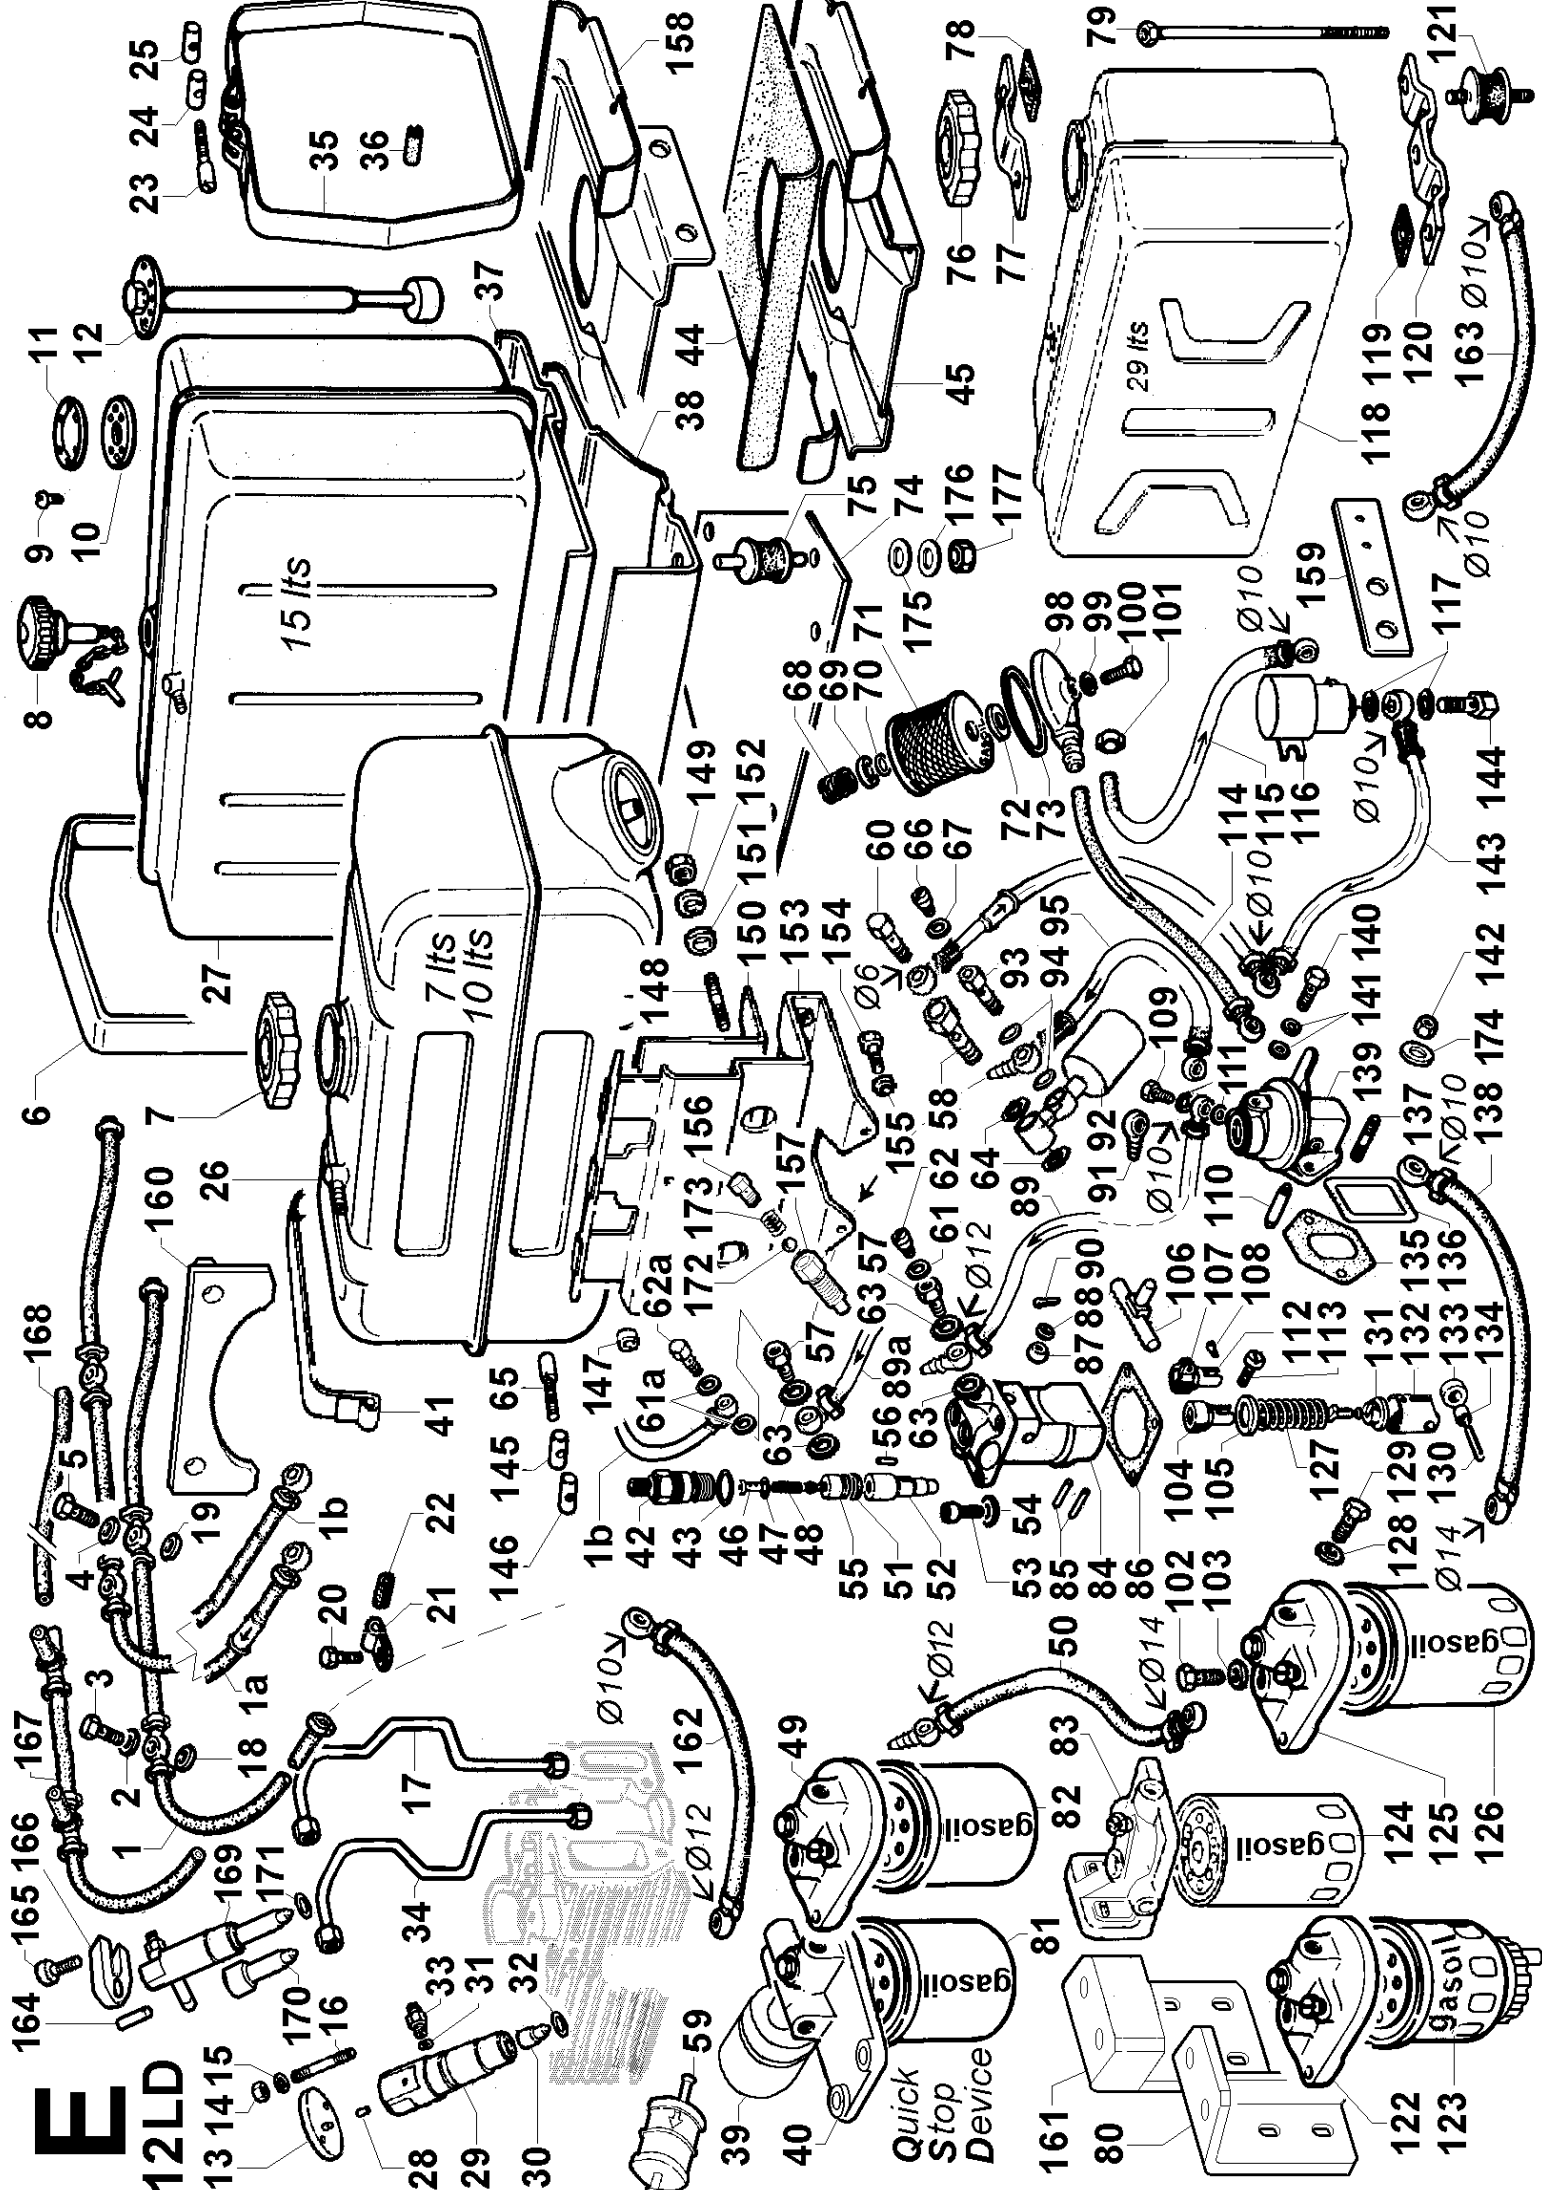

A

12LD

B

12LD

C 12LD

D 12LD

E

12LD

32

59

39

40

Quick Stop Device

161

80

122

123

124

125

126

gasoil

gasoil

gasoil

gasoil

gasoil

gasoil

gasoil

gasoil

gasoil

F 12LD

1 6 7 8 9 10 11 15a 15b 16 17 18 19 20 21 22 23 24 25 26 27 28 29 30 31 32 33 34 35 36 37 38 39 40 41 42 43 44 45 46 47 48 49 50 51 52 53 54 55 56 57 58 59 60 61 62 63 64 65 66 67 68 69 70 71 72 73 74 75 76 77 78 79 80 81 82 83 84 85 86 87 88 89 90 91 92 93 94 95 96 97 98 99 100 101 102 103 104 105 106 107 108 109 110 111