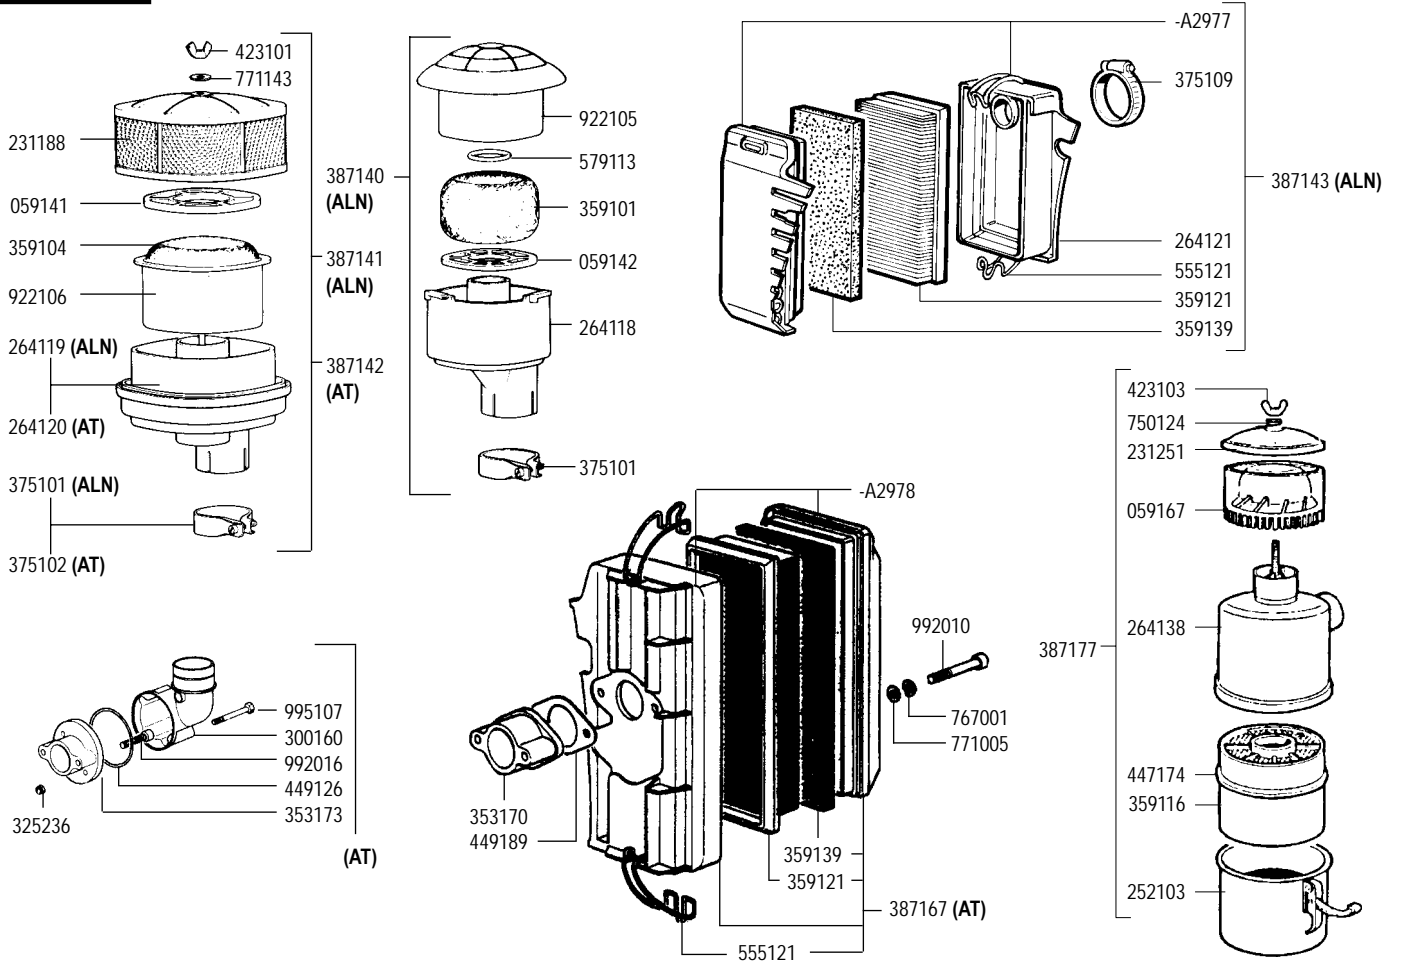

RICAMBI - SPARE PARTS - ERSATZTEILE - PIECES DETACHEES - REPUESTOS

ALN - AT

RICAMBI - SPARE PARTS - ERSATZTEILE - PIECES DETACHEES - REPUESTOS

ALN - AT

AT

ALN

- 155209 (387143 - 90 - ALN 290 B)
- 155212 (387141 - 97,5 - ALN 330 B)
- 155215 (387177 - 110 - ALN 290/330 B)
- 155210 (387140 - 92,5 - ALN 290/330 B)
- 155216 (387143 - 92,5 - ALN 290/330 B)
- 155217 (387140 - 90 - ALN 290 P)
- 155221 (387177 - 100 - ALN 290 P)
- 155220 (387141 - 95 - ALN 330 P)
- 155222 (387177 - 105 - ALN 330 P)

P = Petrolio  
Kerosene  
B = Benzina  
Gasoline

RICAMBI - SPARE PARTS - ERSATZTEILE - PIECES DETACHEES - REPUESTOS

AT

Filtro aria	dia. getto
387142	431145 (dia 98)
387167	431129 (dia 92)

ALN

RICAMBI - SPARE PARTS - ERSATZTEILE - PIECES DETACHEES - REPUESTOS