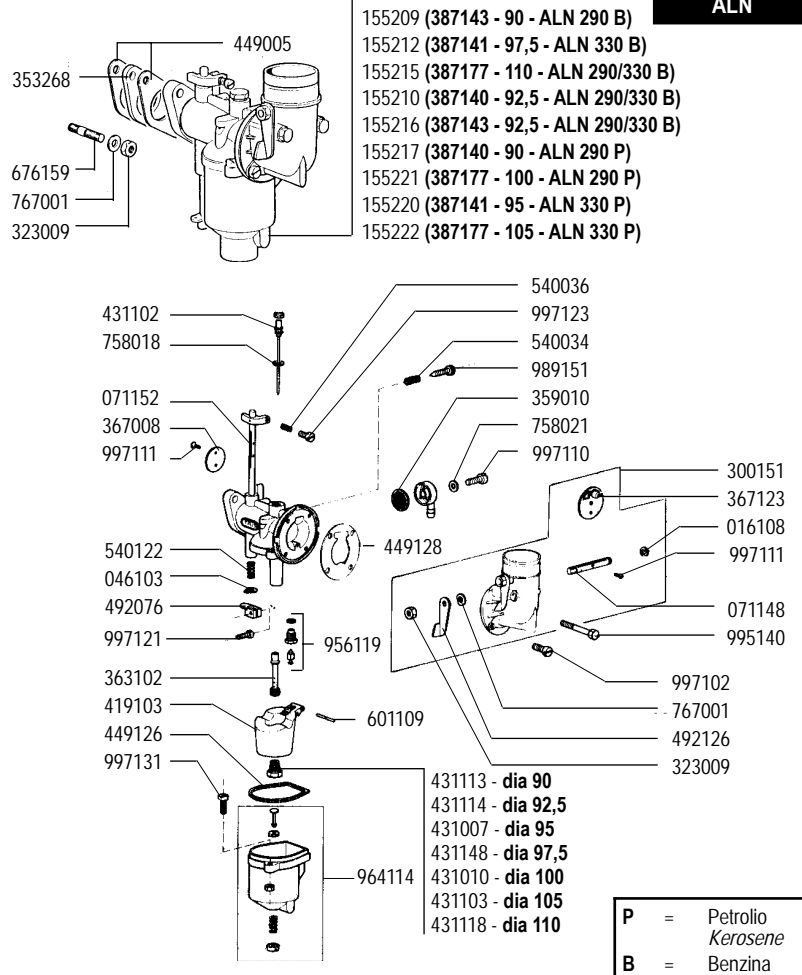

## ALN 290W - 330W

- A2744 SHORT BLOCK ALN 330 STD / ELEST
- A2745 SHORT BLOCK ALN 330 VERT. ELEST
- A2747 SHORT BLOCK ALN 290 STD / ELEST

- A2749 SHORT BLOCK AT 330 OHV STD / ELEST

RICAMBI - SPARE PARTS - ERSATZTEILE - PIÈCES DETACHÉES - REPUESTOS

RICAMBI - SPARE PARTS - ERSATZTEILE - PIECES DETACHEES - REPUESTOS

ALN - AT

RICAMBI - SPARE PARTS - ERSATZTEILE - PIECES DETACHEES - REPUESTOS

ALN - AT

AT

ALN

- 155209 (387143 - 90 - ALN 290 B)
- 155212 (387141 - 97,5 - ALN 330 B)
- 155215 (387177 - 110 - ALN 290/330 B)
- 155210 (387140 - 92,5 - ALN 290/330 B)
- 155216 (387143 - 92,5 - ALN 290/330 B)
- 155217 (387140 - 90 - ALN 290 P)
- 155221 (387177 - 100 - ALN 290 P)
- 155220 (387141 - 95 - ALN 330 P)
- 155222 (387177 - 105 - ALN 330 P)

P = Petrolio  
Kerosene  
B = Benzina  
Gasoline

RICAMBI - SPARE PARTS - ERSATZTEILE - PIECES DETACHEES - REPUESTOS

AT

Filtro aria	dia. getto
387142	431145 (dia 98)
387167	431129 (dia 92)

ALN

RICAMBI - SPARE PARTS - ERSATZTEILE - PIECES DETACHEES - REPUESTOS

-A3296 (ALN)

-A2882 (AT 330)

RICAMBI - SPARE PARTS - ERSATZTEILE - PIECES DETACHEES - REPUESTOS

ALN - AT

- 691127 dia. 44 2A
- 691138 dia. 52 2A
- 691112 dia. 62 2A
- 691190 dia. 65 2A
- 691137 dia. 70 2A
- 691167 dia. 75 2A
- 691203 dia. 95 3A