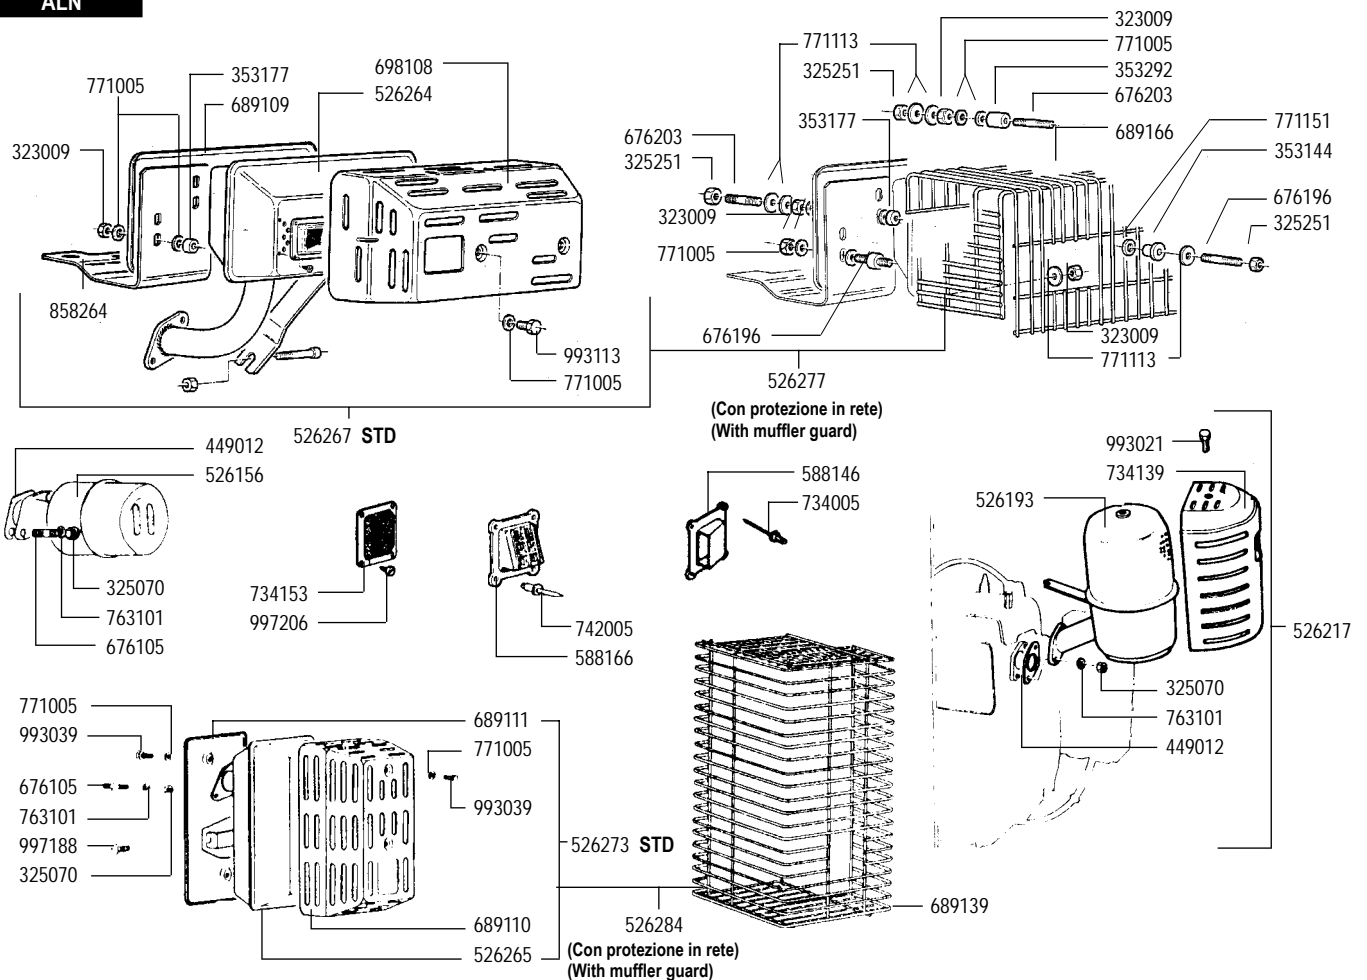

RICAMBI - SPARE PARTS - ERSATZTEILE - PIECES DETACHEES - REPUESTOS

ALN - AT

RICAMBI - SPARE PARTS - ERSATZTEILE - PIECES DETACHEES - REPUESTOS

ALN - AT

AT

ALN

- 155209 (387143 - 90 - ALN 290 B)
- 155212 (387141 - 97,5 - ALN 330 B)
- 155215 (387177 - 110 - ALN 290/330 B)
- 155210 (387140 - 92,5 - ALN 290/330 B)
- 155216 (387143 - 92,5 - ALN 290/330 B)
- 155217 (387140 - 90 - ALN 290 P)
- 155221 (387177 - 100 - ALN 290 P)
- 155220 (387141 - 95 - ALN 330 P)
- 155222 (387177 - 105 - ALN 330 P)

P = Petrolio  
Kerosene  
B = Benzina  
Gasoline

RICAMBI - SPARE PARTS - ERSATZTEILE - PIECES DETACHEES - REPUESTOS

AT

Filtro aria	dia. getto
387142	431145 (dia 98)
387167	431129 (dia 92)

ALN

RICAMBI - SPARE PARTS - ERSATZTEILE - PIECES DETACHEES - REPUESTOS

ALN

A.E. = Per Avv elettrico  
E.S. = For electric start

RICAMBI - SPARE PARTS - ERSATZTEILE - PIECES DETACHEES - REPUESTOS

A.E. = Per Avv elettrico  
E.S. = For electric start

ALN - AT

-A2881 (ALN)

-A3306 (AT)