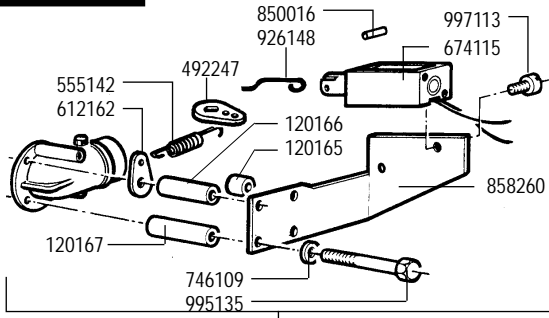

RICAMBI - SPARE PARTS - ERSATZTEILE - PIECES DETACHEES - REPUESTOS

ALN - AT

RICAMBI - SPARE PARTS - ERSATZTEILE - PIECES DETACHEES - REPUESTOS

ALN - AT

AT

ALN

- 155209 (387143 - 90 - ALN 290 B)
- 155212 (387141 - 97,5 - ALN 330 B)
- 155215 (387177 - 110 - ALN 290/330 B)
- 155210 (387140 - 92,5 - ALN 290/330 B)
- 155216 (387143 - 92,5 - ALN 290/330 B)
- 155217 (387140 - 90 - ALN 290 P)
- 155221 (387177 - 100 - ALN 290 P)
- 155220 (387141 - 95 - ALN 330 P)
- 155222 (387177 - 105 - ALN 330 P)

ALN

A.E. = Per Avv elettrico  
E.S. = For electric start

RICAMBI - SPARE PARTS - ERSATZTEILE - PIECES DETACHEES - REPUESTOS

A.E. = Per Avv elettrico  
E.S. = For electric start

ALN - AT

-A2881 (ALN)

-A3306 (AT)

-A3296 (ALN)

-A2882 (AT 330)

RICAMBI - SPARE PARTS - ERSATZTEILE - PIECES DETACHEES - REPUESTOS

ALN - AT

- 691127 dia. 44 2A
- 691138 dia. 52 2A
- 691112 dia. 62 2A
- 691190 dia. 65 2A
- 691137 dia. 70 2A
- 691167 dia. 75 2A
- 691203 dia. 95 3A