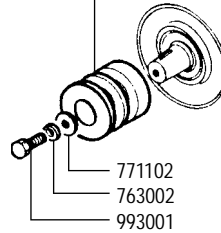

RICAMBI - SPARE PARTS - ERSATZTEILE - PIECES DETACHEES - REPUESTOS

ALN - AT

RICAMBI - SPARE PARTS - ERSATZTEILE - PIECES DETACHEES - REPUESTOS

ALN - AT

AT

ALN

- 155209 (387143 - 90 - ALN 290 B)
- 155212 (387141 - 97,5 - ALN 330 B)
- 155215 (387177 - 110 - ALN 290/330 B)
- 155210 (387140 - 92,5 - ALN 290/330 B)
- 155216 (387143 - 92,5 - ALN 290/330 B)
- 155217 (387140 - 90 - ALN 290 P)
- 155221 (387177 - 100 - ALN 290 P)
- 155220 (387141 - 95 - ALN 330 P)
- 155222 (387177 - 105 - ALN 330 P)

ALN

A.E. = Per Avv elettrico  
E.S. = For electric start

RICAMBI - SPARE PARTS - ERSATZTEILE - PIECES DETACHEES - REPUESTOS

A.E. = Per Avv elettrico  
E.S. = For electric start

ALN - AT

-A2881 (ALN)

-A3306 (AT)

-A3296 (ALN)

-A2882 (AT 330)

RICAMBI - SPARE PARTS - ERSATZTEILE - PIECES DETACHEES - REPUESTOS

ALN - AT

- 691127 dia. 44 2A
- 691138 dia. 52 2A
- 691112 dia. 62 2A
- 691190 dia. 65 2A
- 691137 dia. 70 2A
- 691167 dia. 75 2A
- 691203 dia. 95 3A

-A2783

A.E. = Per Avv elettrico  
E.S. = For electric start

CODICE	178123
DATA	06/02
N REVISIONE	5
EMESSO IL	10/96

RICAMBI - SPARE PARTS - ERSATZTEILE - PIECES DETACHEES - REPUESTOS