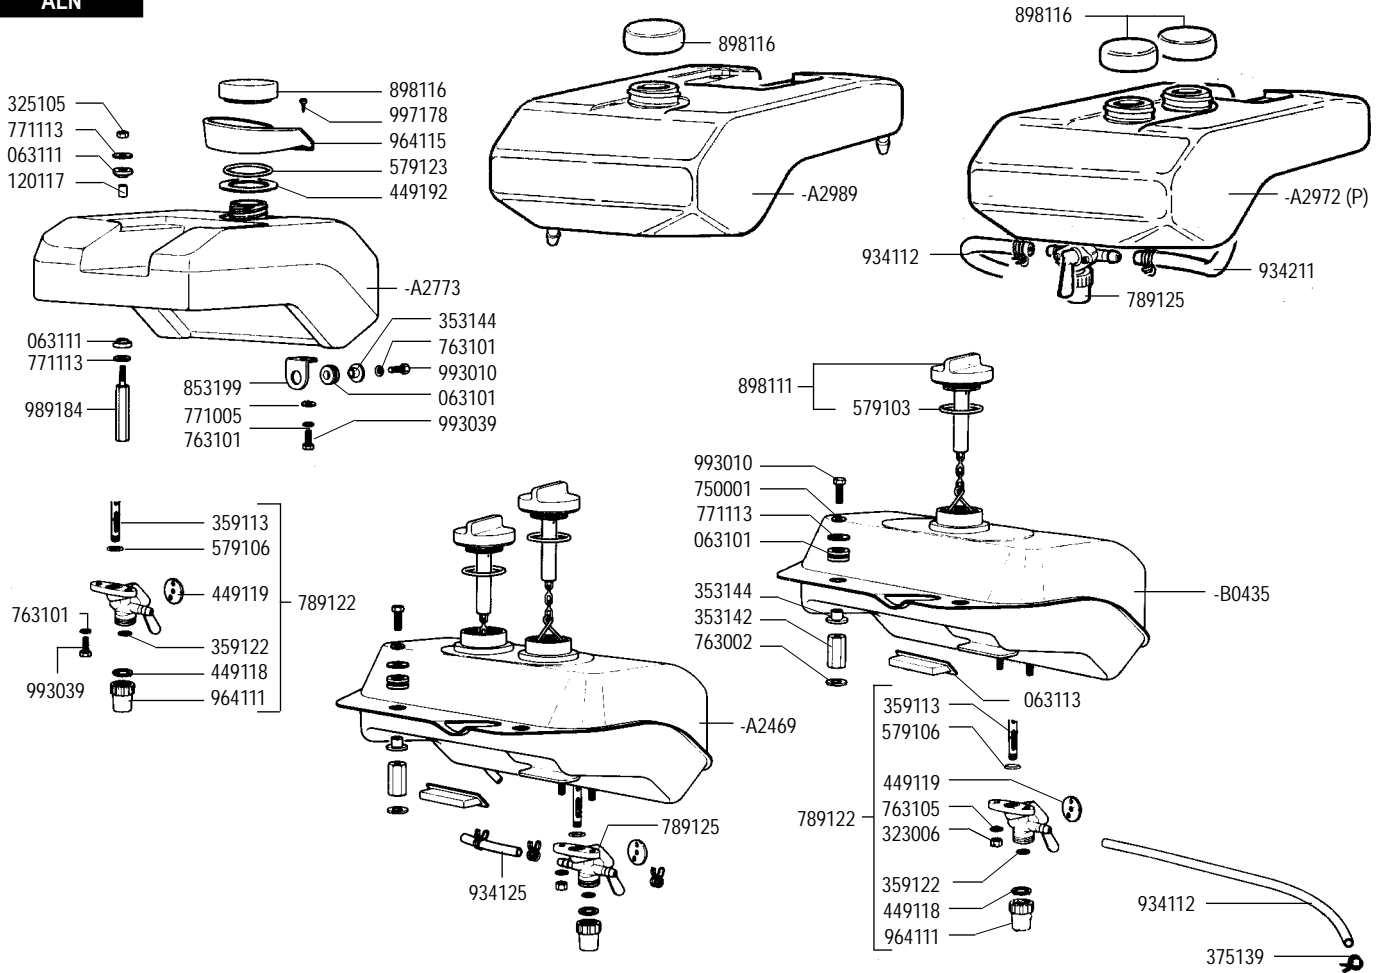

RICAMBI - SPARE PARTS - ERSATZTEILE - PIECES DETACHEES - REPUESTOS

ALN - AT

RICAMBI - SPARE PARTS - ERSATZTEILE - PIECES DETACHEES - REPUESTOS

ALN - AT

AT

ALN

- 155209 (387143 - 90 - ALN 290 B)
- 155212 (387141 - 97,5 - ALN 330 B)
- 155215 (387177 - 110 - ALN 290/330 B)
- 155210 (387140 - 92,5 - ALN 290/330 B)
- 155216 (387143 - 92,5 - ALN 290/330 B)
- 155217 (387140 - 90 - ALN 290 P)
- 155221 (387177 - 100 - ALN 290 P)
- 155220 (387141 - 95 - ALN 330 P)
- 155222 (387177 - 105 - ALN 330 P)

P = Petrolio  
Kerosene  
B = Benzina  
Gasoline

RICAMBI - SPARE PARTS - ERSATZTEILE - PIECES DETACHEES - REPUESTOS

AT

Filtro aria	dia. getto
387142	431145 (dia 98)
387167	431129 (dia 92)

ALN

RICAMBI - SPARE PARTS - ERSATZTEILE - PIECES DETACHEES - REPUESTOS