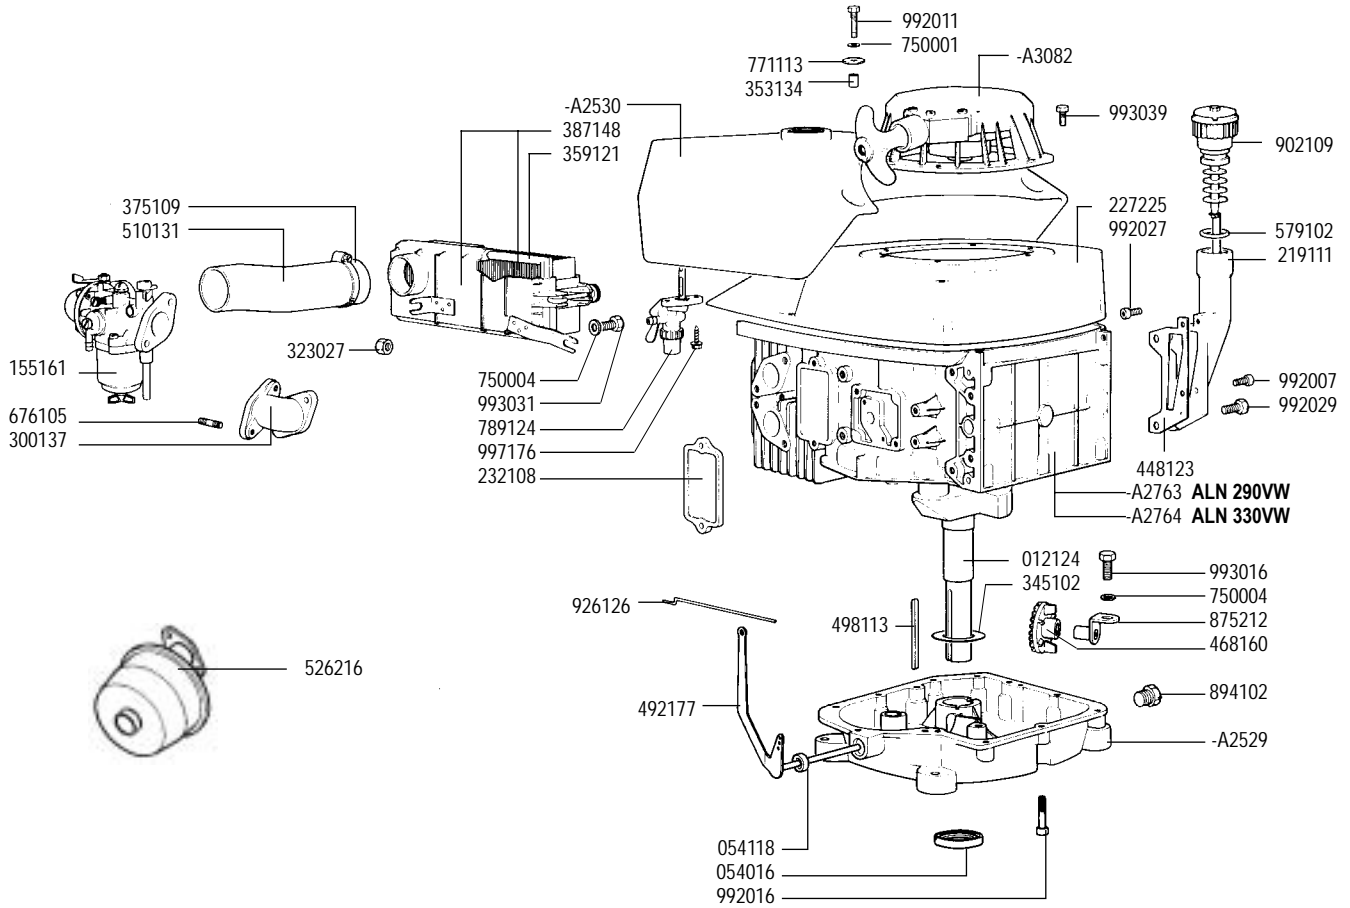

RICAMBI - SPARE PARTS - ERSATZTEILE - PIECES DETACHEES - REPUESTOS

ALN - AT

RICAMBI - SPARE PARTS - ERSATZTEILE - PIECES DETACHEES - REPUESTOS

ALN - AT

AT

ALN

- 155209 (387143 - 90 - ALN 290 B)
- 155212 (387141 - 97,5 - ALN 330 B)
- 155215 (387177 - 110 - ALN 290/330 B)
- 155210 (387140 - 92,5 - ALN 290/330 B)
- 155216 (387143 - 92,5 - ALN 290/330 B)
- 155217 (387140 - 90 - ALN 290 P)
- 155221 (387177 - 100 - ALN 290 P)
- 155220 (387141 - 95 - ALN 330 P)
- 155222 (387177 - 105 - ALN 330 P)

-A3296 (ALN)

-A2882 (AT 330)

RICAMBI - SPARE PARTS - ERSATZTEILE - PIECES DETACHEES - REPUESTOS

ALN - AT

- 691127 dia. 44 2A
- 691138 dia. 52 2A
- 691112 dia. 62 2A
- 691190 dia. 65 2A
- 691137 dia. 70 2A
- 691167 dia. 75 2A
- 691203 dia. 95 3A

-A2783

A.E. = Per Avv elettrico  
E.S. = For electric start

CODICE	178123
DATA	06/02
N REVISIONE	5
EMESSO IL	10/96

RICAMBI - SPARE PARTS - ERSATZTEILE - PIECES DETACHEES - REPUESTOS