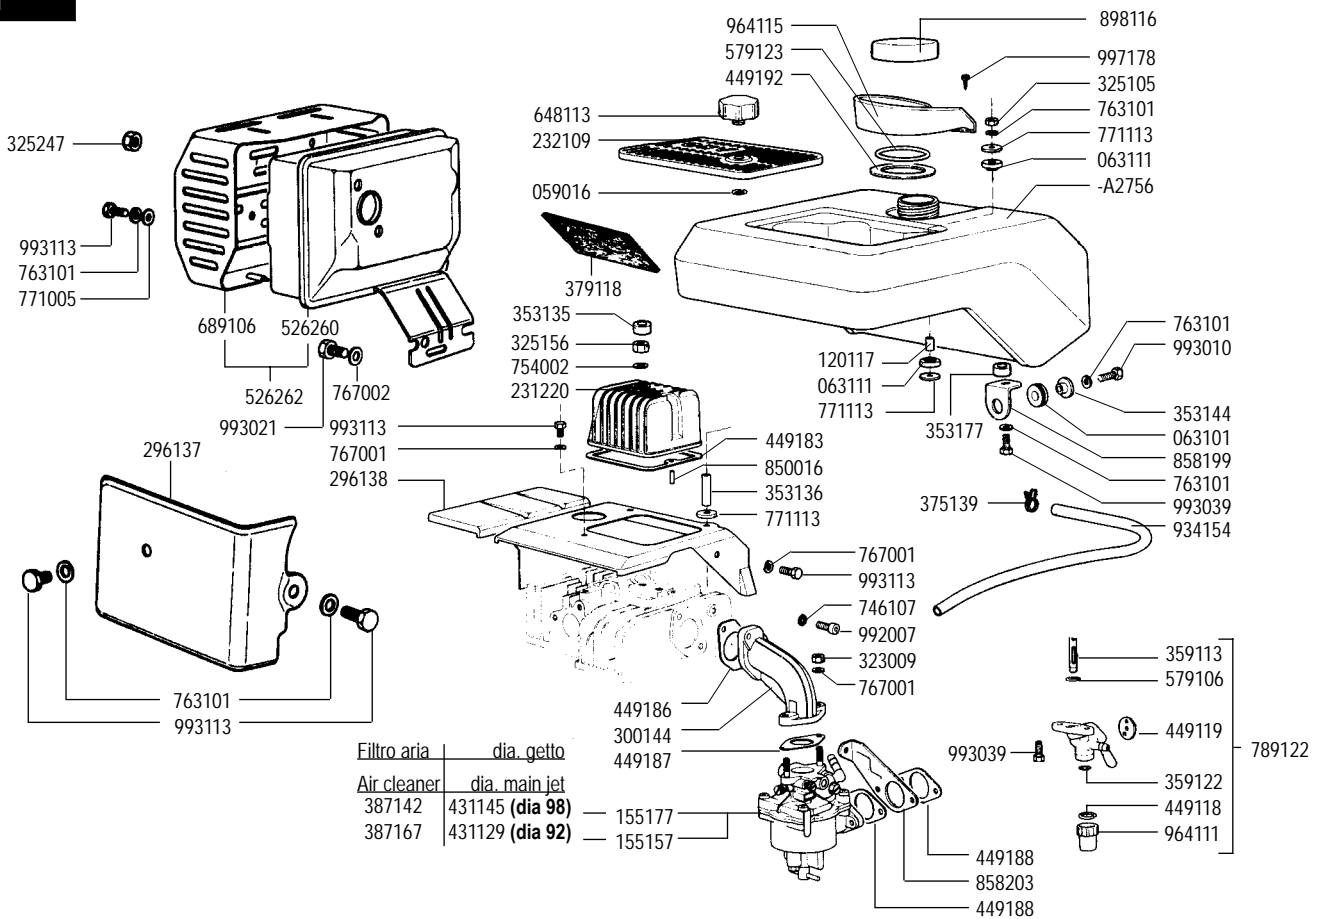

RICAMBI - SPARE PARTS - ERSATZTEILE - PIECES DETACHEES - REPUESTOS

ALN - AT

RICAMBI - SPARE PARTS - ERSATZTEILE - PIECES DETACHEES - REPUESTOS

ALN - AT

AT

ALN

- 155209 (387143 - 90 - ALN 290 B)
- 155212 (387141 - 97,5 - ALN 330 B)
- 155215 (387177 - 110 - ALN 290/330 B)
- 155210 (387140 - 92,5 - ALN 290/330 B)
- 155216 (387143 - 92,5 - ALN 290/330 B)
- 155217 (387140 - 90 - ALN 290 P)
- 155221 (387177 - 100 - ALN 290 P)
- 155220 (387141 - 95 - ALN 330 P)
- 155222 (387177 - 105 - ALN 330 P)

P = Petrolio  
Kerosene  
B = Benzina  
Gasoline

RICAMBI - SPARE PARTS - ERSATZTEILE - PIECES DETACHEES - REPUESTOS

AT

Filtro aria	dia. getto
387142	431145 (dia 98)
387167	431129 (dia 92)

ALN

RICAMBI - SPARE PARTS - ERSATZTEILE - PIECES DETACHEES - REPUESTOS