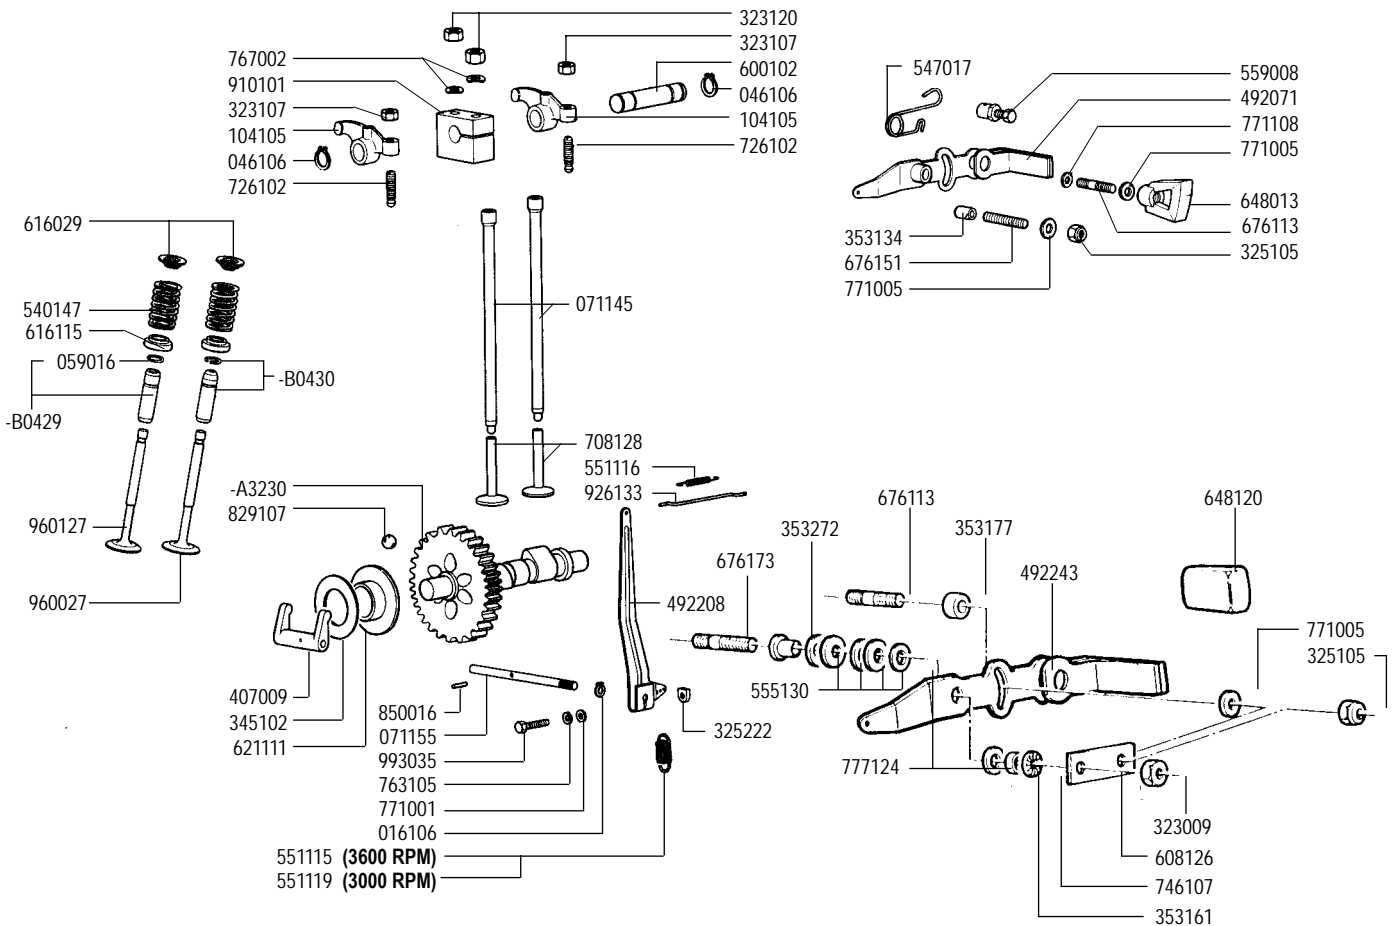

## ALN 290W - 330W

- A2744 SHORT BLOCK ALN 330 STD / ELEST
- A2745 SHORT BLOCK ALN 330 VERT. ELEST
- A2747 SHORT BLOCK ALN 290 STD / ELEST

- A2749 SHORT BLOCK AT 330 OHV STD / ELEST

RICAMBI - SPARE PARTS - ERSATZTEILE - PIÈCES DETACHÉES - REPUESTOS

RICAMBI - SPARE PARTS - ERSATZTEILE - PIECES DETACHEES - REPUESTOS

ALN - AT

RICAMBI - SPARE PARTS - ERSATZTEILE - PIECES DETACHEES - REPUESTOS

ALN - AT

AT

ALN

- 155209 (387143 - 90 - ALN 290 B)
- 155212 (387141 - 97,5 - ALN 330 B)
- 155215 (387177 - 110 - ALN 290/330 B)
- 155210 (387140 - 92,5 - ALN 290/330 B)
- 155216 (387143 - 92,5 - ALN 290/330 B)
- 155217 (387140 - 90 - ALN 290 P)
- 155221 (387177 - 100 - ALN 290 P)
- 155220 (387141 - 95 - ALN 330 P)
- 155222 (387177 - 105 - ALN 330 P)

P = Petrolio  
Kerosene  
B = Benzina  
Gasoline

RICAMBI - SPARE PARTS - ERSATZTEILE - PIECES DETACHEES - REPUESTOS

AT

Filtro aria	dia. getto
387142	431145 (dia 98)
387167	431129 (dia 92)

ALN

RICAMBI - SPARE PARTS - ERSATZTEILE - PIECES DETACHEES - REPUESTOS

-A3296 (ALN)

-A2882 (AT 330)

RICAMBI - SPARE PARTS - ERSATZTEILE - PIECES DETACHEES - REPUESTOS

ALN - AT

- 691127 dia. 44 2A
- 691138 dia. 52 2A
- 691112 dia. 62 2A
- 691190 dia. 65 2A
- 691137 dia. 70 2A
- 691167 dia. 75 2A
- 691203 dia. 95 3A