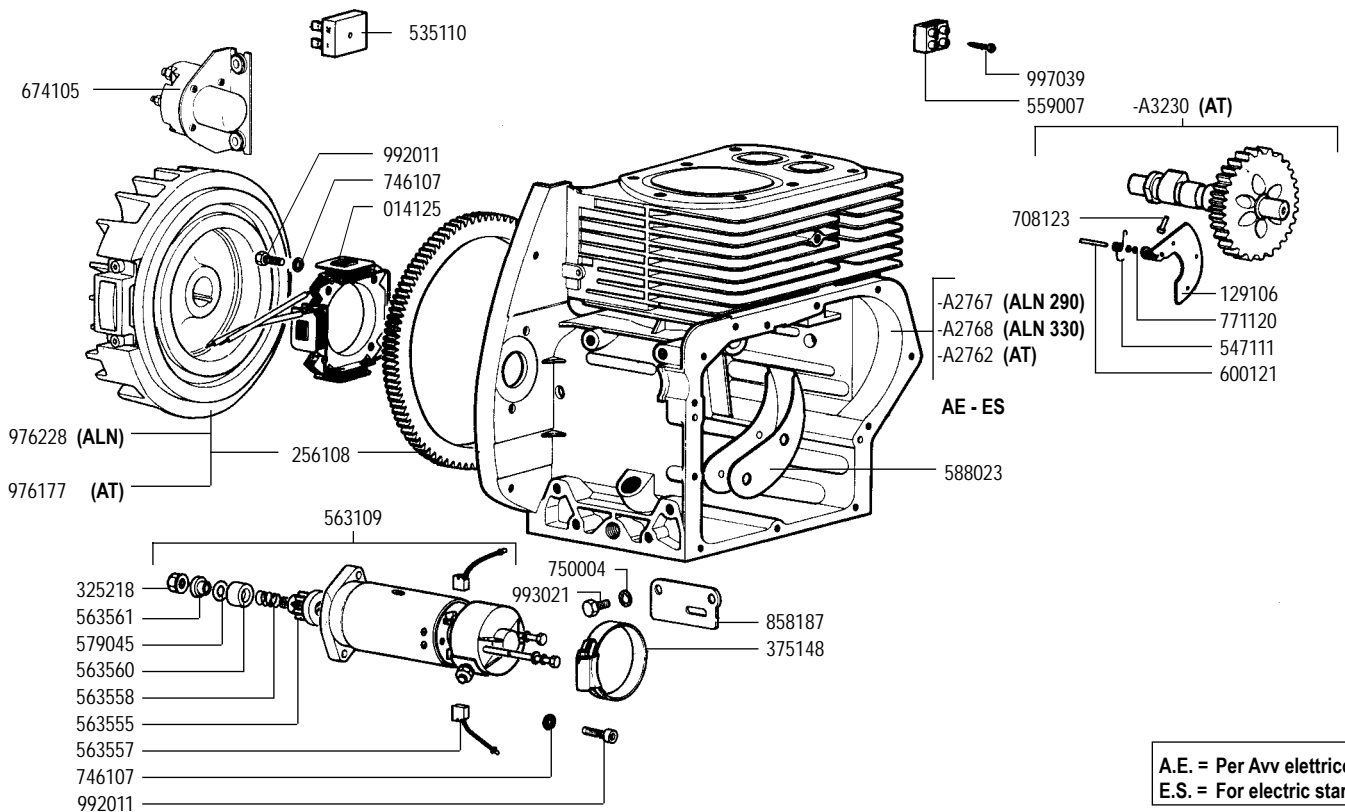

A.E. = Per Avv elettrico
E.S. = For electric start