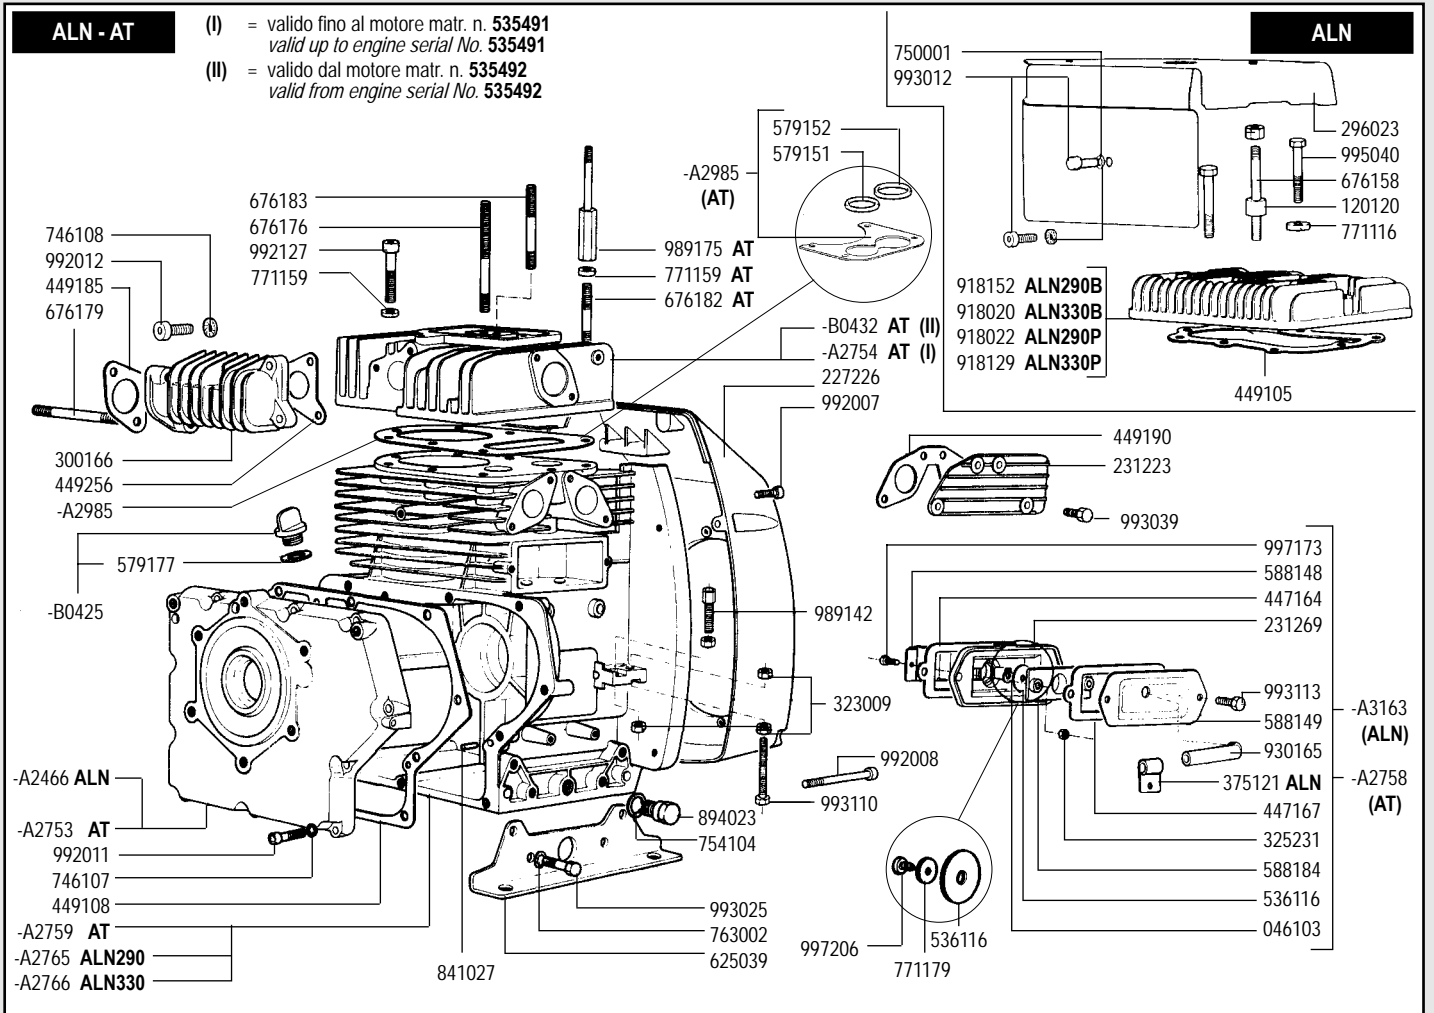

# AT 330 OHV

## ALN 290W - 330W

- A2744 SHORT BLOCK ALN 330 STD / ELEST
- A2745 SHORT BLOCK ALN 330 VERT. ELEST
- A2747 SHORT BLOCK ALN 290 STD / ELEST

- A2749 SHORT BLOCK AT 330 OHV STD / ELEST

RICAMBI - SPARE PARTS - ERSATZTEILE - PIÈCES DETACHÉES - REPUESTOS

RICAMBI - SPARE PARTS - ERSATZTEILE - PIECES DETACHEES - REPUESTOS

ALN - AT

RICAMBI - SPARE PARTS - ERSATZTEILE - PIECES DETACHEES - REPUESTOS

ALN - AT

AT

ALN

- 155209 (387143 - 90 - ALN 290 B)
- 155212 (387141 - 97,5 - ALN 330 B)
- 155215 (387177 - 110 - ALN 290/330 B)
- 155210 (387140 - 92,5 - ALN 290/330 B)
- 155216 (387143 - 92,5 - ALN 290/330 B)
- 155217 (387140 - 90 - ALN 290 P)
- 155221 (387177 - 100 - ALN 290 P)
- 155220 (387141 - 95 - ALN 330 P)
- 155222 (387177 - 105 - ALN 330 P)

P = Petrolio  
Kerosene  
B = Benzina  
Gasoline

RICAMBI - SPARE PARTS - ERSATZTEILE - PIECES DETACHEES - REPUESTOS

AT

Filtro aria	dia. getto
387142	431145 (dia 98)
387167	431129 (dia 92)

ALN

RICAMBI - SPARE PARTS - ERSATZTEILE - PIECES DETACHEES - REPUESTOS