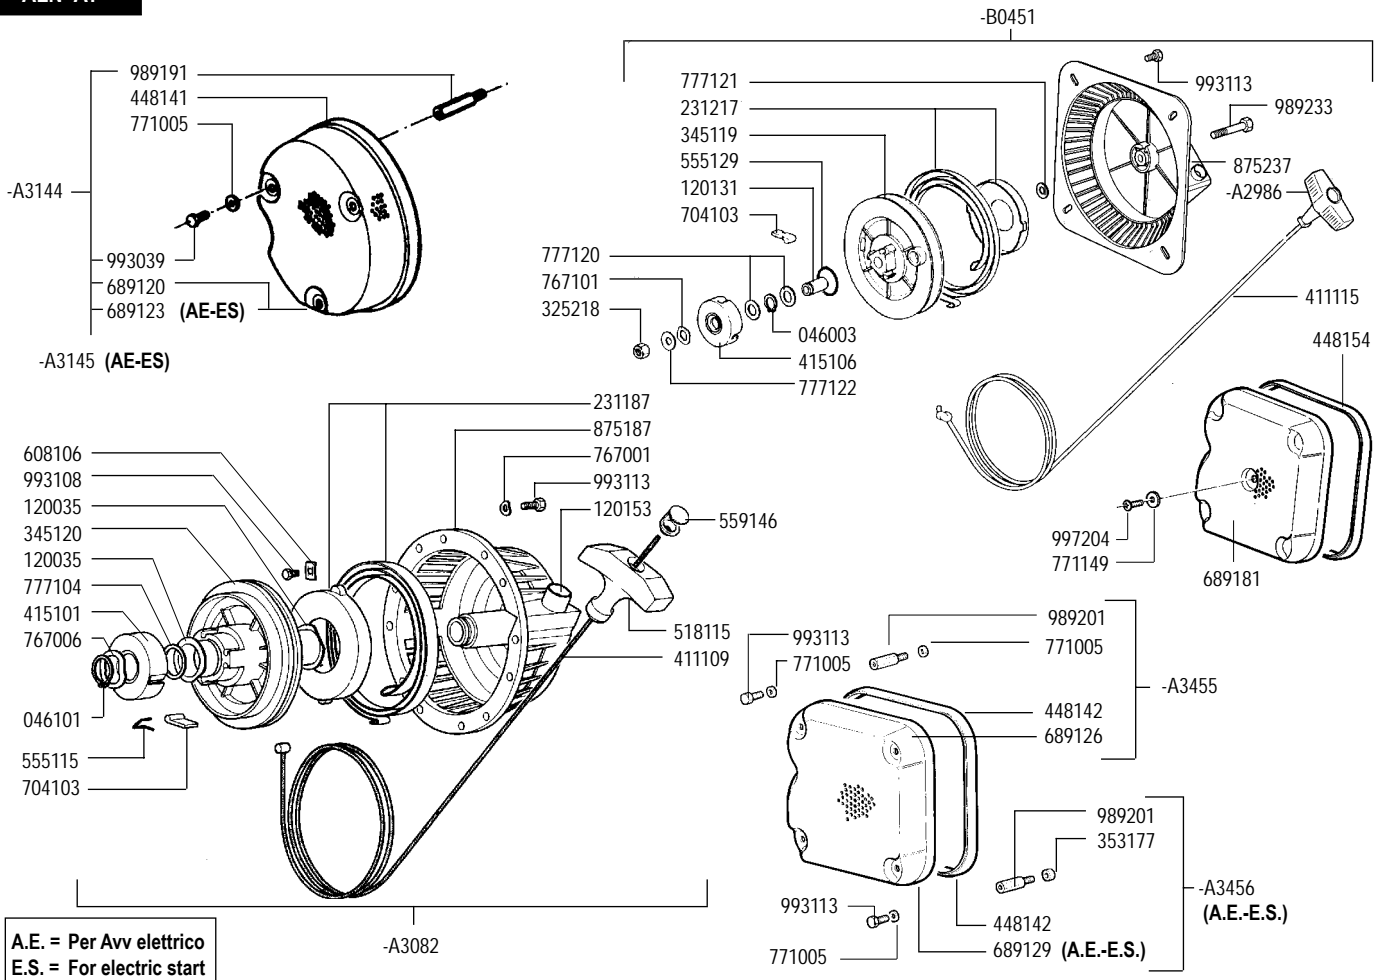

RICAMBI - SPARE PARTS - ERSATZTEILE - PIECES DETACHEES - REPUESTOS

ALN - AT

RICAMBI - SPARE PARTS - ERSATZTEILE - PIECES DETACHEES - REPUESTOS

ALN - AT

AT

ALN

- 155209 (387143 - 90 - ALN 290 B)
- 155212 (387141 - 97,5 - ALN 330 B)
- 155215 (387177 - 110 - ALN 290/330 B)
- 155210 (387140 - 92,5 - ALN 290/330 B)
- 155216 (387143 - 92,5 - ALN 290/330 B)
- 155217 (387140 - 90 - ALN 290 P)
- 155221 (387177 - 100 - ALN 290 P)
- 155220 (387141 - 95 - ALN 330 P)
- 155222 (387177 - 105 - ALN 330 P)

P = Petrolio  
Kerosene  
B = Benzina  
Gasoline

RICAMBI - SPARE PARTS - ERSATZTEILE - PIECES DETACHEES - REPUESTOS

AT

Filtro aria	dia. getto
387142	431145 (dia 98)
387167	431129 (dia 92)

ALN

RICAMBI - SPARE PARTS - ERSATZTEILE - PIECES DETACHEES - REPUESTOS

ALN

A.E. = Per Avv elettrico  
E.S. = For electric start

RICAMBI - SPARE PARTS - ERSATZTEILE - PIECES DETACHEES - REPUESTOS

A.E. = Per Avv elettrico  
E.S. = For electric start

ALN - AT

-A2881 (ALN)

-A3306 (AT)

-A3296 (ALN)

-A2882 (AT 330)

RICAMBI - SPARE PARTS - ERSATZTEILE - PIECES DETACHEES - REPUESTOS

ALN - AT

- 691127 dia. 44 2A
- 691138 dia. 52 2A
- 691112 dia. 62 2A
- 691190 dia. 65 2A
- 691137 dia. 70 2A
- 691167 dia. 75 2A
- 691203 dia. 95 3A