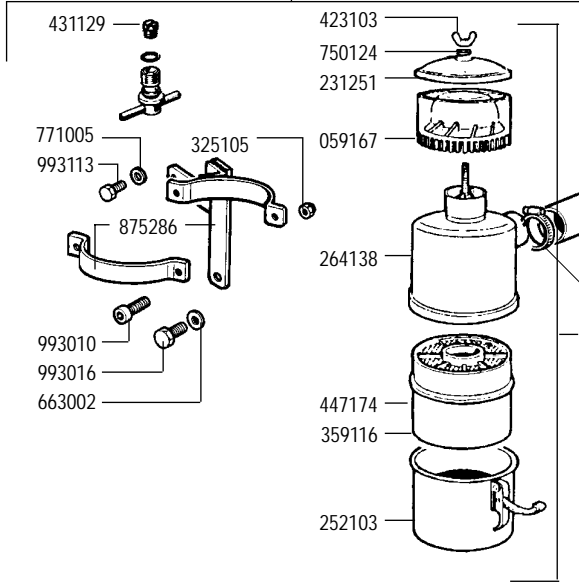

RICAMBI - SPARE PARTS - ERSATZTEILE - PIECES DETACHEES - REPUESTOS

ALN - AT

RICAMBI - SPARE PARTS - ERSATZTEILE - PIECES DETACHEES - REPUESTOS

ALN - AT

AT

ALN

- 155209 (387143 - 90 - ALN 290 B)
- 155212 (387141 - 97,5 - ALN 330 B)
- 155215 (387177 - 110 - ALN 290/330 B)
- 155210 (387140 - 92,5 - ALN 290/330 B)
- 155216 (387143 - 92,5 - ALN 290/330 B)
- 155217 (387140 - 90 - ALN 290 P)
- 155221 (387177 - 100 - ALN 290 P)
- 155220 (387141 - 95 - ALN 330 P)
- 155222 (387177 - 105 - ALN 330 P)

ALN

A.E. = Per Avv elettrico  
E.S. = For electric start

RICAMBI - SPARE PARTS - ERSATZTEILE - PIECES DETACHEES - REPUESTOS

A.E. = Per Avv elettrico  
E.S. = For electric start

ALN - AT

-A2881 (ALN)

-A3306 (AT)

-A3296 (ALN)

-A2882 (AT 330)

RICAMBI - SPARE PARTS - ERSATZTEILE - PIECES DETACHEES - REPUESTOS

ALN - AT

- 691127 dia. 44 2A
- 691138 dia. 52 2A
- 691112 dia. 62 2A
- 691190 dia. 65 2A
- 691137 dia. 70 2A
- 691167 dia. 75 2A
- 691203 dia. 95 3A