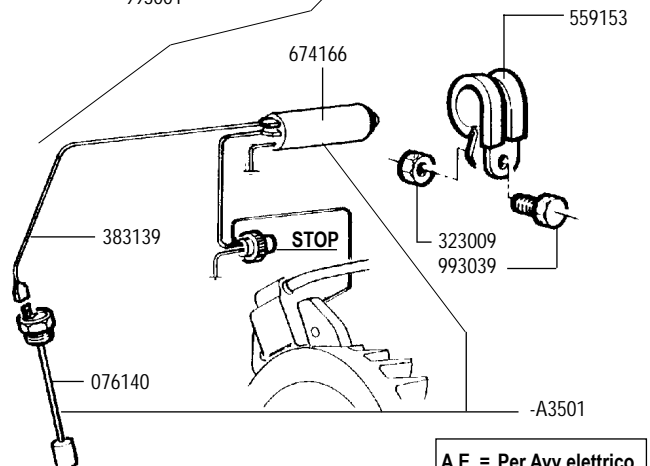

-A3296 (ALN)

-A2882 (AT 330)

RICAMBI - SPARE PARTS - ERSATZTEILE - PIECES DETACHEES - REPUESTOS

ALN - AT

- 691127 dia. 44 2A
- 691138 dia. 52 2A
- 691112 dia. 62 2A
- 691190 dia. 65 2A
- 691137 dia. 70 2A
- 691167 dia. 75 2A
- 691203 dia. 95 3A

-A2783

A.E. = Per Avv elettrico  
E.S. = For electric start

CODICE	178123
DATA	06/02
N REVISIONE	5
EMESSO IL	10/96

RICAMBI - SPARE PARTS - ERSATZTEILE - PIECES DETACHEES - REPUESTOS