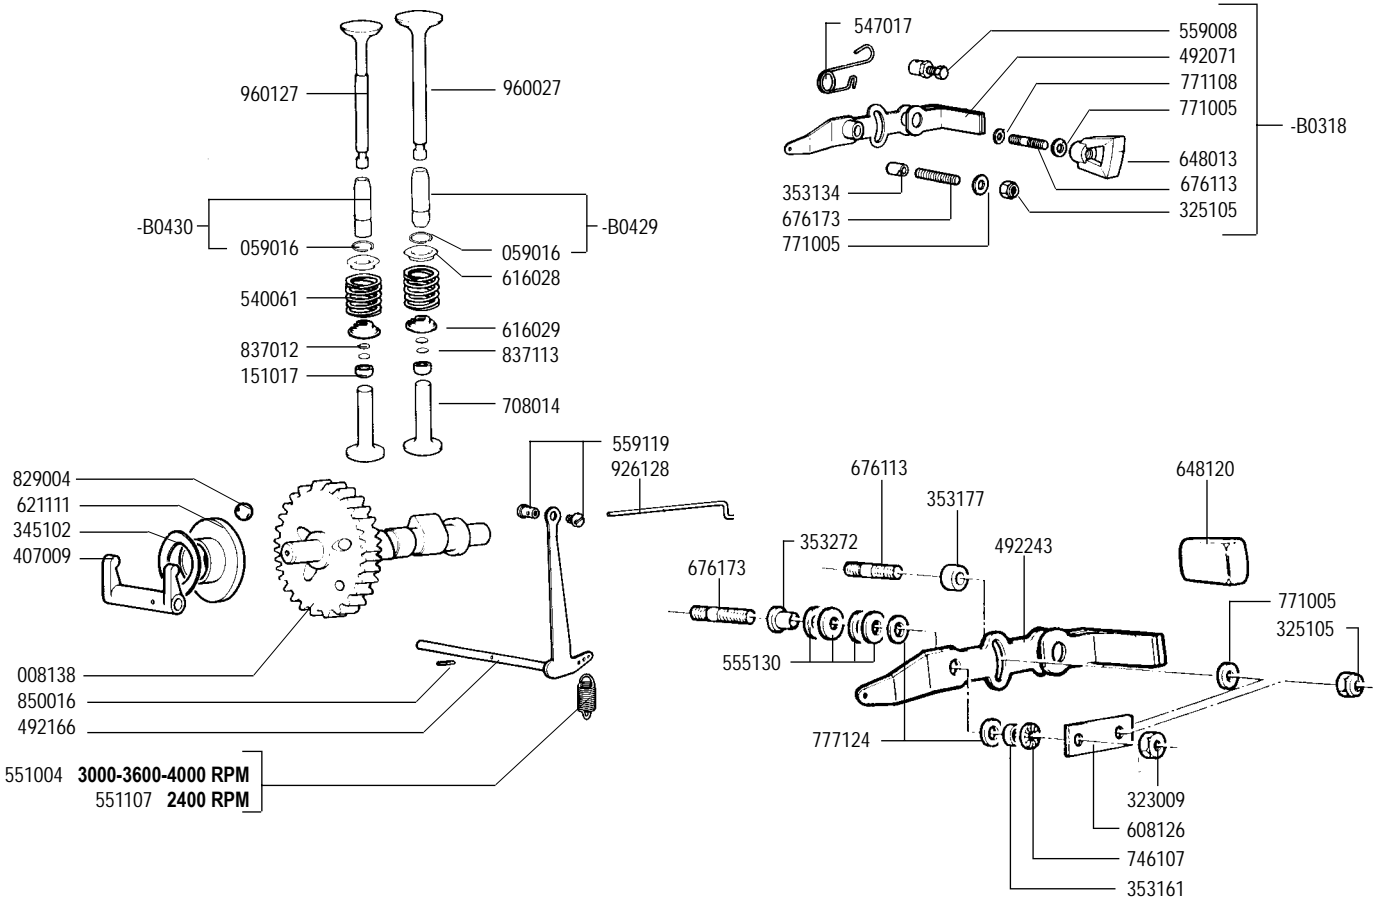

## ALN 290W - 330W

- A2744 SHORT BLOCK ALN 330 STD / ELEST
- A2745 SHORT BLOCK ALN 330 VERT. ELEST
- A2747 SHORT BLOCK ALN 290 STD / ELEST

- A2749 SHORT BLOCK AT 330 OHV STD / ELEST

RICAMBI - SPARE PARTS - ERSATZTEILE - PIÈCES DETACHÉES - REPUESTOS

RICAMBI - SPARE PARTS - ERSATZTEILE - PIECES DETACHEES - REPUESTOS

ALN - AT

RICAMBI - SPARE PARTS - ERSATZTEILE - PIECES DETACHEES - REPUESTOS

ALN - AT

AT

ALN

- 155209 (387143 - 90 - ALN 290 B)
- 155212 (387141 - 97,5 - ALN 330 B)
- 155215 (387177 - 110 - ALN 290/330 B)
- 155210 (387140 - 92,5 - ALN 290/330 B)
- 155216 (387143 - 92,5 - ALN 290/330 B)
- 155217 (387140 - 90 - ALN 290 P)
- 155221 (387177 - 100 - ALN 290 P)
- 155220 (387141 - 95 - ALN 330 P)
- 155222 (387177 - 105 - ALN 330 P)

P = Petrolio  
Kerosene  
B = Benzina  
Gasoline

RICAMBI - SPARE PARTS - ERSATZTEILE - PIECES DETACHEES - REPUESTOS

AT

Filtro aria	dia. getto
387142	431145 (dia 98)
387167	431129 (dia 92)

ALN

RICAMBI - SPARE PARTS - ERSATZTEILE - PIECES DETACHEES - REPUESTOS

-A3296 (ALN)

-A2882 (AT 330)

RICAMBI - SPARE PARTS - ERSATZTEILE - PIECES DETACHEES - REPUESTOS

ALN - AT

- 691127 dia. 44 2A
- 691138 dia. 52 2A
- 691112 dia. 62 2A
- 691190 dia. 65 2A
- 691137 dia. 70 2A
- 691167 dia. 75 2A
- 691203 dia. 95 3A