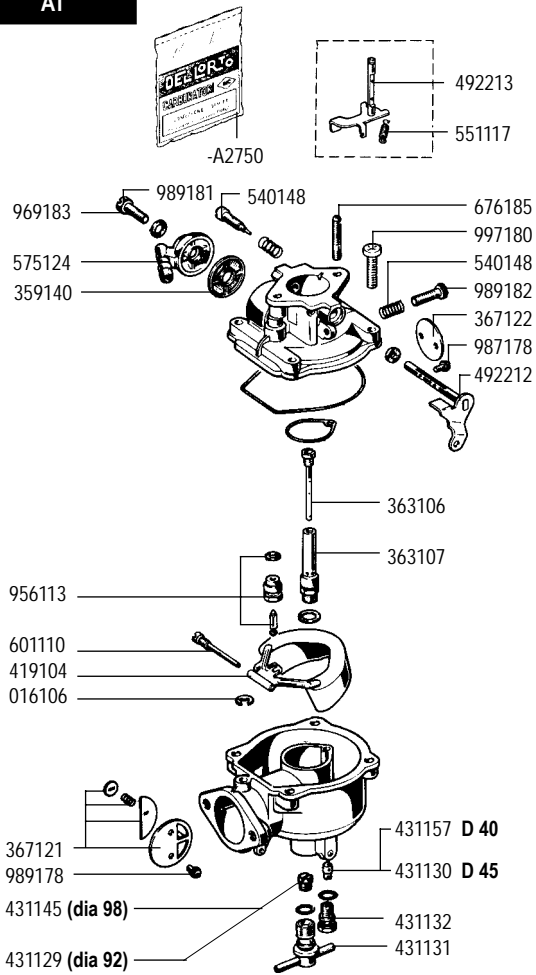

## ALN 290W - 330W

- A2744 SHORT BLOCK ALN 330 STD / ELEST
- A2745 SHORT BLOCK ALN 330 VERT. ELEST
- A2747 SHORT BLOCK ALN 290 STD / ELEST

- A2749 SHORT BLOCK AT 330 OHV STD / ELEST

RICAMBI - SPARE PARTS - ERSATZTEILE - PIÈCES DETACHÉES - REPUESTOS

RICAMBI - SPARE PARTS - ERSATZTEILE - PIECES DETACHEES - REPUESTOS

ALN - AT

RICAMBI - SPARE PARTS - ERSATZTEILE - PIECES DETACHEES - REPUESTOS

ALN - AT

AT

ALN

- 155209 (387143 - 90 - ALN 290 B)
- 155212 (387141 - 97,5 - ALN 330 B)
- 155215 (387177 - 110 - ALN 290/330 B)
- 155210 (387140 - 92,5 - ALN 290/330 B)
- 155216 (387143 - 92,5 - ALN 290/330 B)
- 155217 (387140 - 90 - ALN 290 P)
- 155221 (387177 - 100 - ALN 290 P)
- 155220 (387141 - 95 - ALN 330 P)
- 155222 (387177 - 105 - ALN 330 P)

P = Petrolio  
Kerosene  
B = Benzina  
Gasoline

RICAMBI - SPARE PARTS - ERSATZTEILE - PIECES DETACHEES - REPUESTOS

AT

Filtro aria	dia. getto
387142	431145 (dia 98)
387167	431129 (dia 92)

ALN

RICAMBI - SPARE PARTS - ERSATZTEILE - PIECES DETACHEES - REPUESTOS

-A3296 (ALN)

-A2882 (AT 330)

RICAMBI - SPARE PARTS - ERSATZTEILE - PIECES DETACHEES - REPUESTOS

ALN - AT

- 691127 dia. 44 2A
- 691138 dia. 52 2A
- 691112 dia. 62 2A
- 691190 dia. 65 2A
- 691137 dia. 70 2A
- 691167 dia. 75 2A
- 691203 dia. 95 3A