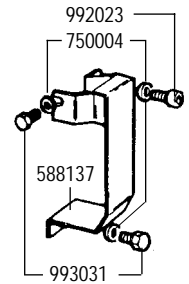

RICAMBI - SPARE PARTS - ERSATZTEILE - PIECES DETACHEES - REPUESTOS

ALN - AT

RICAMBI - SPARE PARTS - ERSATZTEILE - PIECES DETACHEES - REPUESTOS

ALN - AT

AT

ALN

- 155209 (387143 - 90 - ALN 290 B)
- 155212 (387141 - 97,5 - ALN 330 B)
- 155215 (387177 - 110 - ALN 290/330 B)
- 155210 (387140 - 92,5 - ALN 290/330 B)
- 155216 (387143 - 92,5 - ALN 290/330 B)
- 155217 (387140 - 90 - ALN 290 P)
- 155221 (387177 - 100 - ALN 290 P)
- 155220 (387141 - 95 - ALN 330 P)
- 155222 (387177 - 105 - ALN 330 P)

ALN

A.E. = Per Avv elettrico  
E.S. = For electric start

RICAMBI - SPARE PARTS - ERSATZTEILE - PIECES DETACHEES - REPUESTOS

A.E. = Per Avv elettrico  
E.S. = For electric start

ALN - AT

-A2881 (ALN)

-A3306 (AT)

-A3296 (ALN)

-A2882 (AT 330)

RICAMBI - SPARE PARTS - ERSATZTEILE - PIECES DETACHEES - REPUESTOS

ALN - AT

- 691127 dia. 44 2A
- 691138 dia. 52 2A
- 691112 dia. 62 2A
- 691190 dia. 65 2A
- 691137 dia. 70 2A
- 691167 dia. 75 2A
- 691203 dia. 95 3A

-A2783

A.E. = Per Avv elettrico  
E.S. = For electric start

CODICE	178123
DATA	06/02
N REVISIONE	5
EMESSO IL	10/96

RICAMBI - SPARE PARTS - ERSATZTEILE - PIECES DETACHEES - REPUESTOS