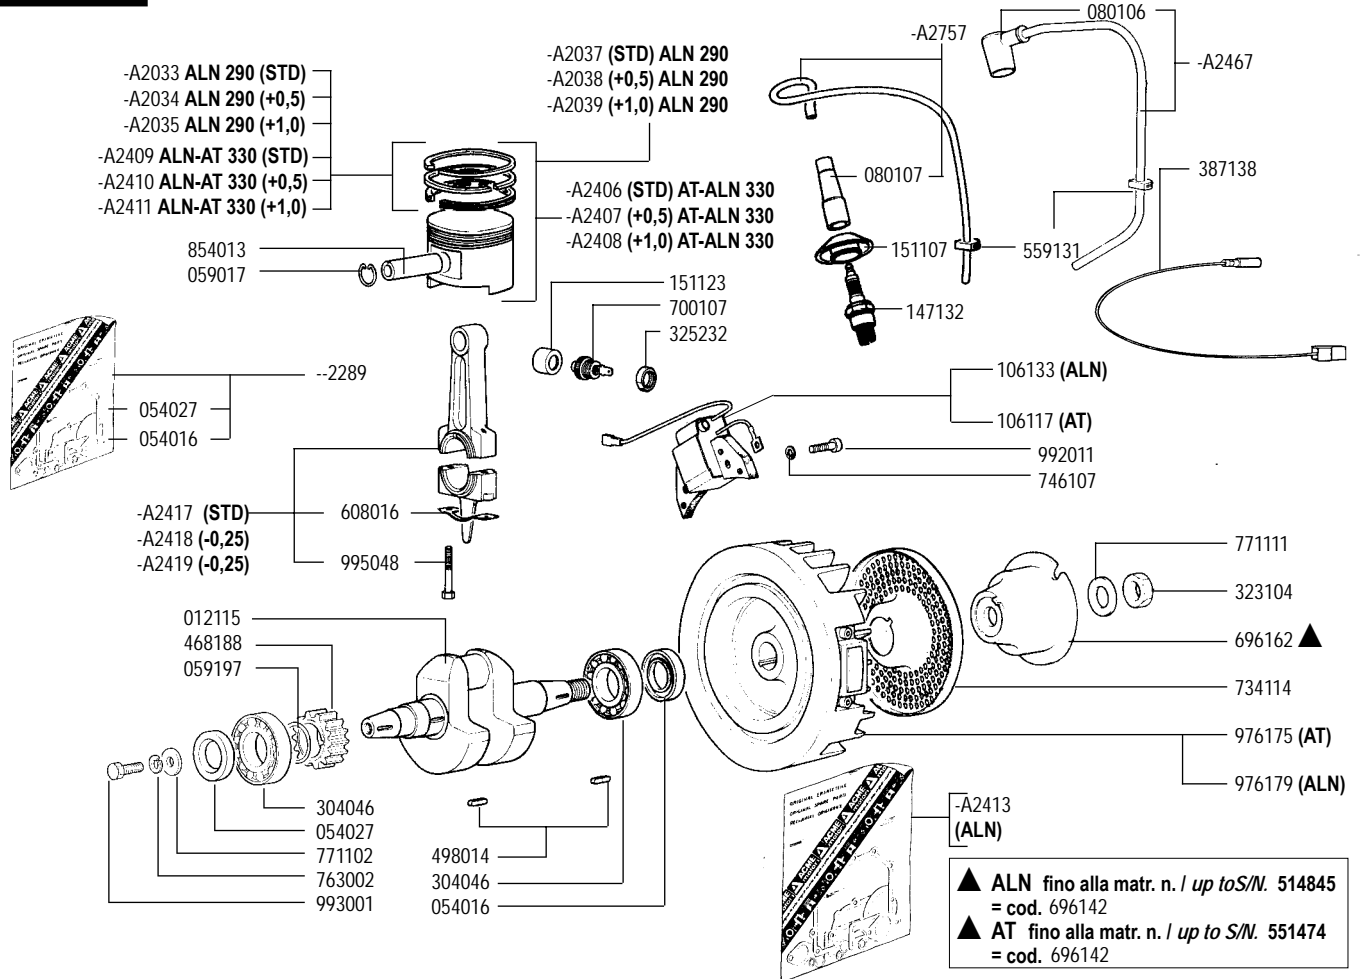

## ALN 290W - 330W

- A2744 SHORT BLOCK ALN 330 STD / ELEST
- A2745 SHORT BLOCK ALN 330 VERT. ELEST
- A2747 SHORT BLOCK ALN 290 STD / ELEST

- A2749 SHORT BLOCK AT 330 OHV STD / ELEST

RICAMBI - SPARE PARTS - ERSATZTEILE - PIÈCES DETACHÉES - REPUESTOS

RICAMBI - SPARE PARTS - ERSATZTEILE - PIECES DETACHEES - REPUESTOS

ALN - AT

RICAMBI - SPARE PARTS - ERSATZTEILE - PIECES DETACHEES - REPUESTOS

ALN - AT

AT

ALN

- 155209 (387143 - 90 - ALN 290 B)
- 155212 (387141 - 97,5 - ALN 330 B)
- 155215 (387177 - 110 - ALN 290/330 B)
- 155210 (387140 - 92,5 - ALN 290/330 B)
- 155216 (387143 - 92,5 - ALN 290/330 B)
- 155217 (387140 - 90 - ALN 290 P)
- 155221 (387177 - 100 - ALN 290 P)
- 155220 (387141 - 95 - ALN 330 P)
- 155222 (387177 - 105 - ALN 330 P)

P = Petrolio  
Kerosene  
B = Benzina  
Gasoline

RICAMBI - SPARE PARTS - ERSATZTEILE - PIECES DETACHEES - REPUESTOS

AT

Filtro aria	dia. getto
387142	431145 (dia 98)
387167	431129 (dia 92)

ALN

RICAMBI - SPARE PARTS - ERSATZTEILE - PIECES DETACHEES - REPUESTOS

-A3296 (ALN)

-A2882 (AT 330)

RICAMBI - SPARE PARTS - ERSATZTEILE - PIECES DETACHEES - REPUESTOS

ALN - AT

- 691127 dia. 44 2A
- 691138 dia. 52 2A
- 691112 dia. 62 2A
- 691190 dia. 65 2A
- 691137 dia. 70 2A
- 691167 dia. 75 2A
- 691203 dia. 95 3A