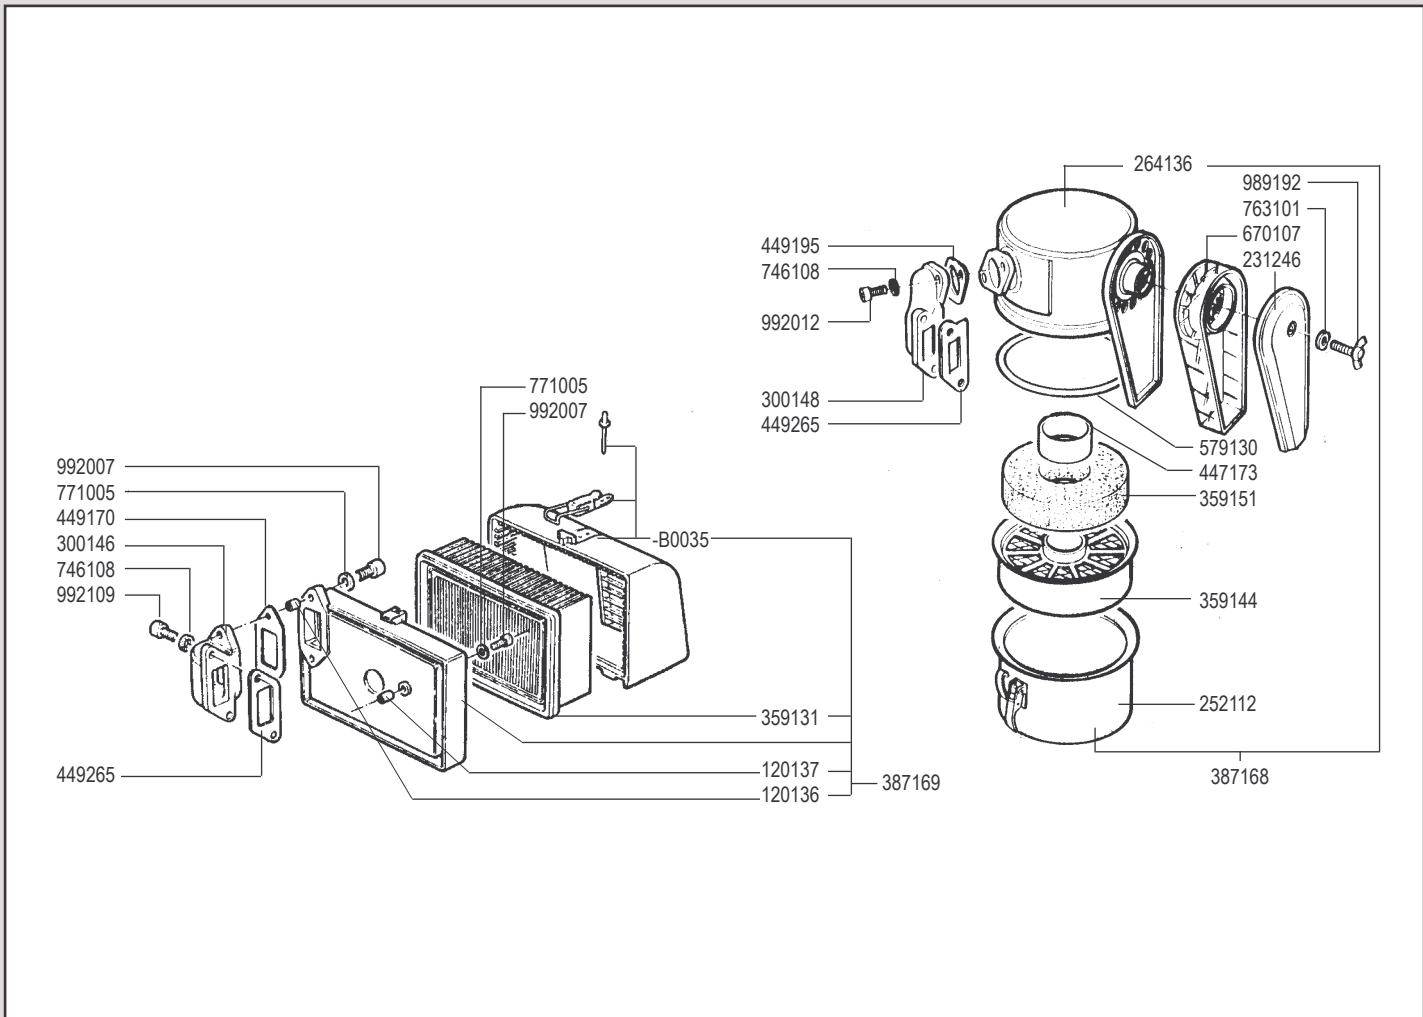

ADX 300 - 370

cod. -B0006 SHORT BLOCK ADX 300
 cod. -B0027 SHORT BLOCK ADX 370

RICAMBI - SPARE PARTS - ERSATZTEILE - PIECES DETACHEES - REPUESTOS

RICAMBI - SPARE PARTS - ERSATZTEILE - PIECES DETACHEES - REPUESTOS

RICAMBI - SPARE PARTS - ERSATZTEILE - PIECES DETACHEES - REPUESTOS

RICAMBI - SPARE PARTS - ERSATZTEILE - PIECES DETACHEES - REPUESTOS

RICAMBI - SPARE PARTS - ERSATZTEILE - PIECES DETACHEES - REPUESTOS

Valido dal N 24646
From engine Serial N 24646