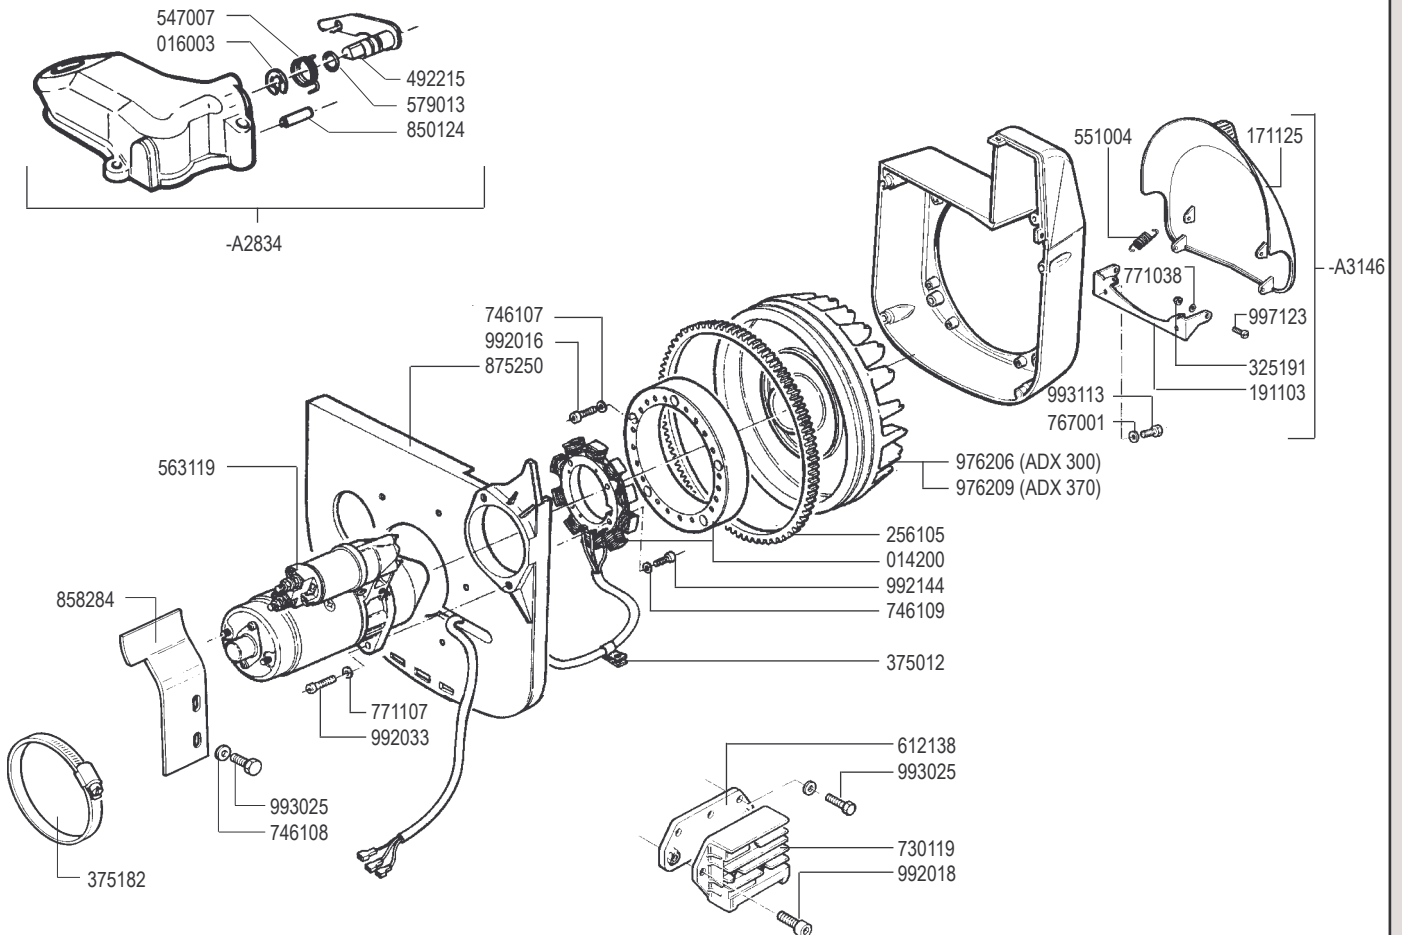

RICAMBI - SPARE PARTS - ERSATZTEILE - PIECES DETACHEES - REPUESTOS