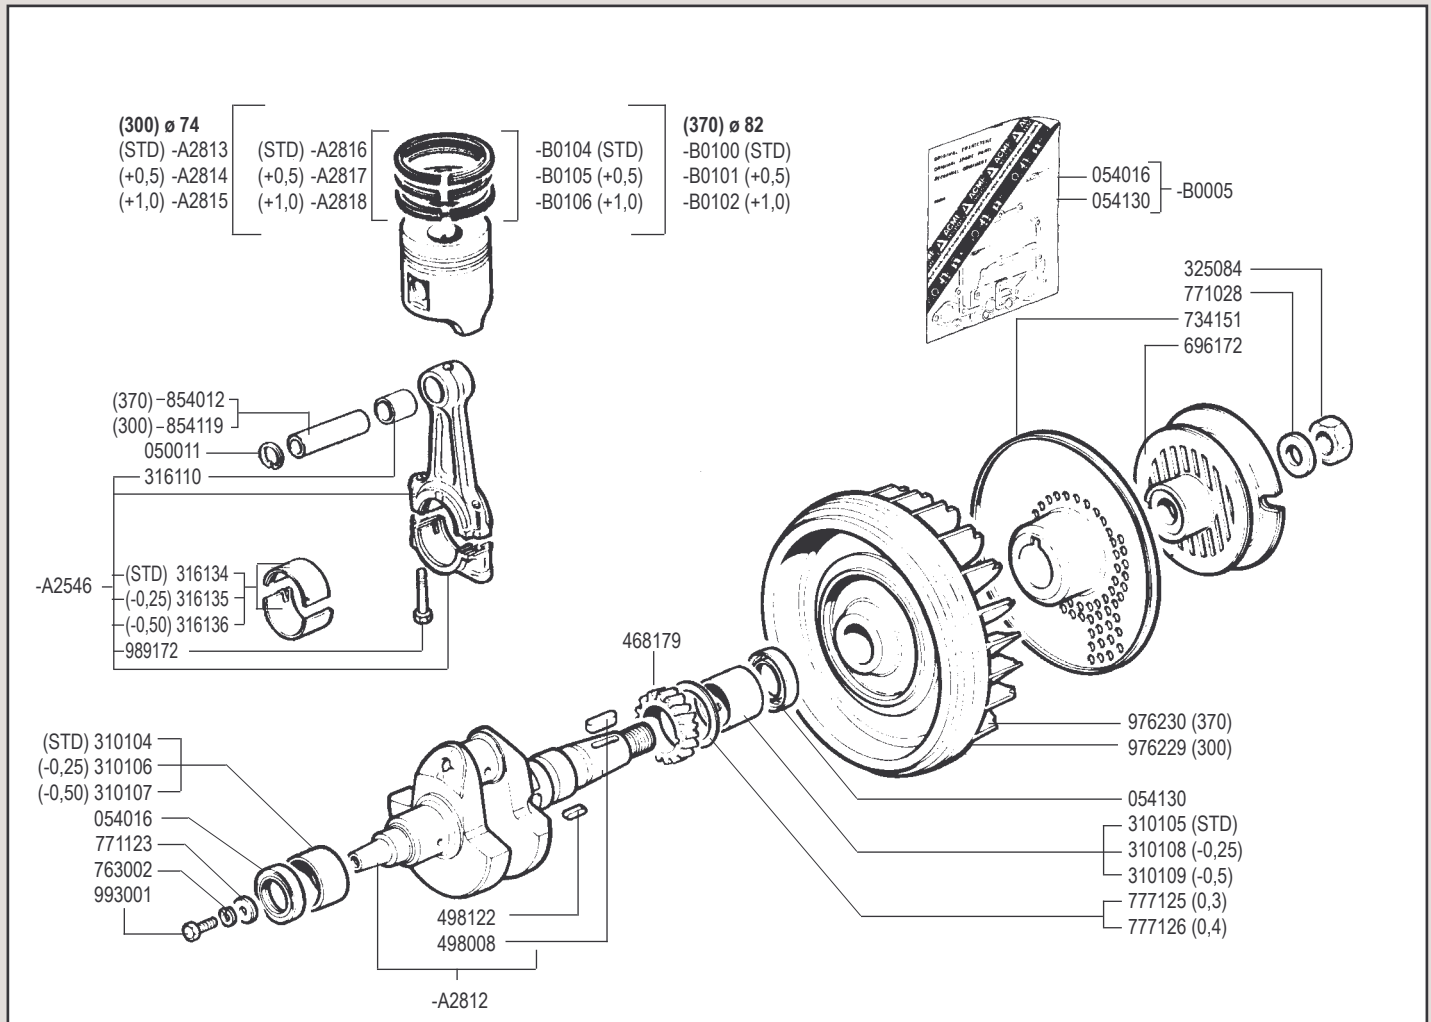

ADX 300 - 370

cod. -B0006 SHORT BLOCK ADX 300
 cod. -B0027 SHORT BLOCK ADX 370

RICAMBI - SPARE PARTS - ERSATZTEILE - PIECES DETACHEES - REPUESTOS

RICAMBI - SPARE PARTS - ERSATZTEILE - PIECES DETACHEES - REPUESTOS

RICAMBI - SPARE PARTS - ERSATZTEILE - PIECES DETACHEES - REPUESTOS

RICAMBI - SPARE PARTS - ERSATZTEILE - PIECES DETACHEES - REPUESTOS

RICAMBI - SPARE PARTS - ERSATZTEILE - PIECES DETACHEES - REPUESTOS

Valido dal N 24646
From engine Serial N 24646