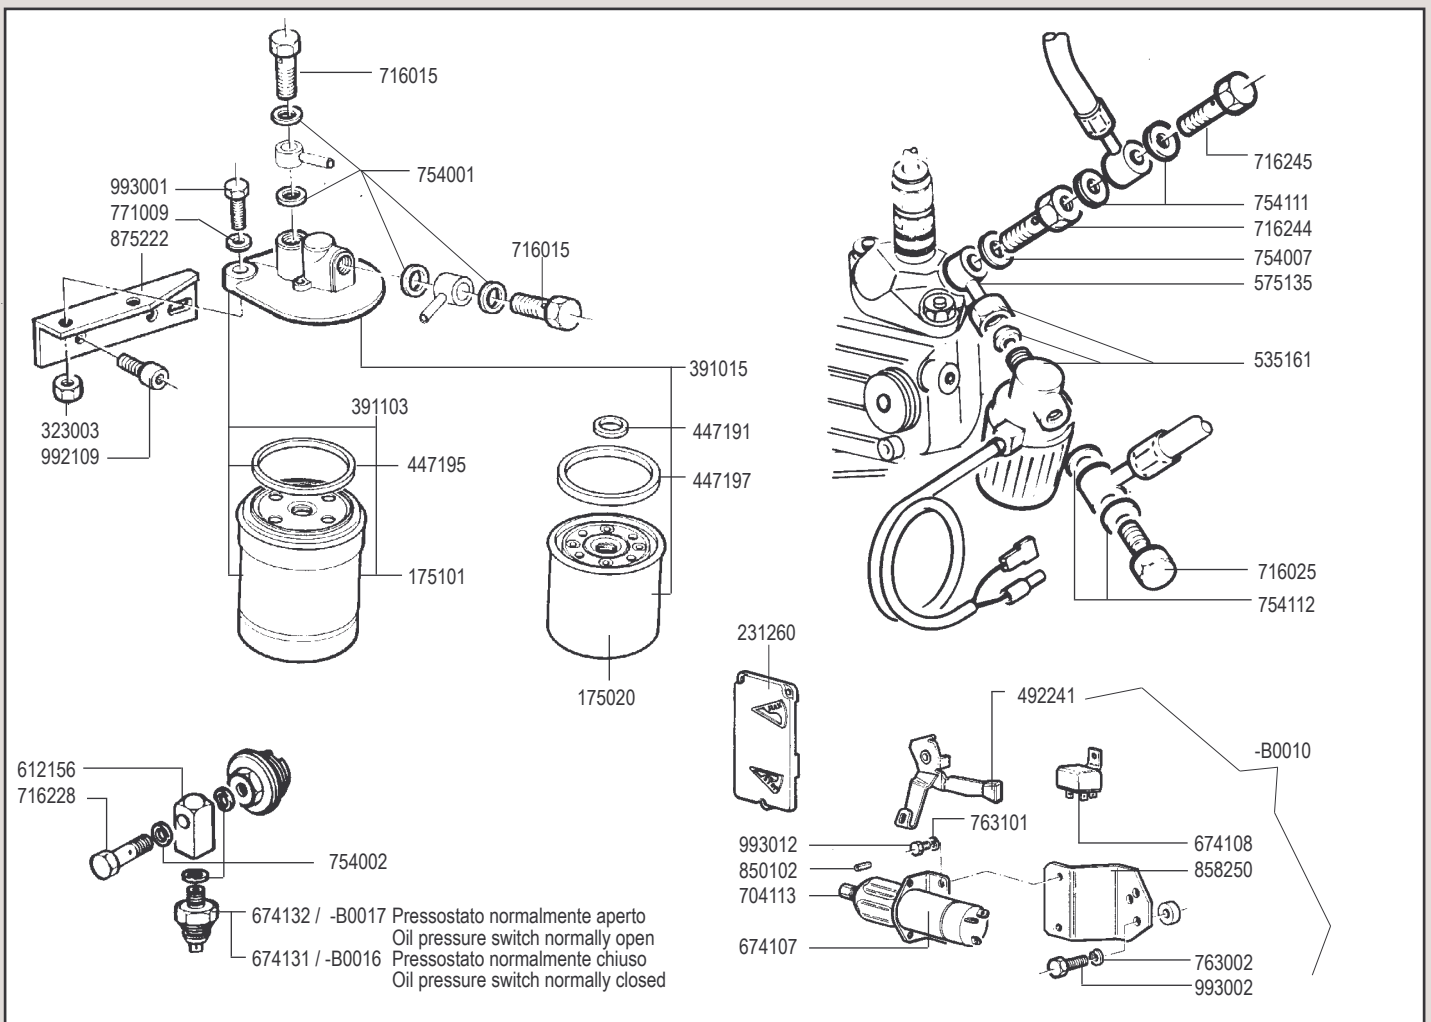

ADX 300 - 370

cod. -B0006 SHORT BLOCK ADX 300
 cod. -B0027 SHORT BLOCK ADX 370

RICAMBI - SPARE PARTS - ERSATZTEILE - PIECES DETACHEES - REPUESTOS

RICAMBI - SPARE PARTS - ERSATZTEILE - PIECES DETACHEES - REPUESTOS

RICAMBI - SPARE PARTS - ERSATZTEILE - PIECES DETACHEES - REPUESTOS

RICAMBI - SPARE PARTS - ERSATZTEILE - PIECES DETACHEES - REPUESTOS

RICAMBI - SPARE PARTS - ERSATZTEILE - PIECES DETACHEES - REPUESTOS

Valido dal N 24646
From engine Serial N 24646