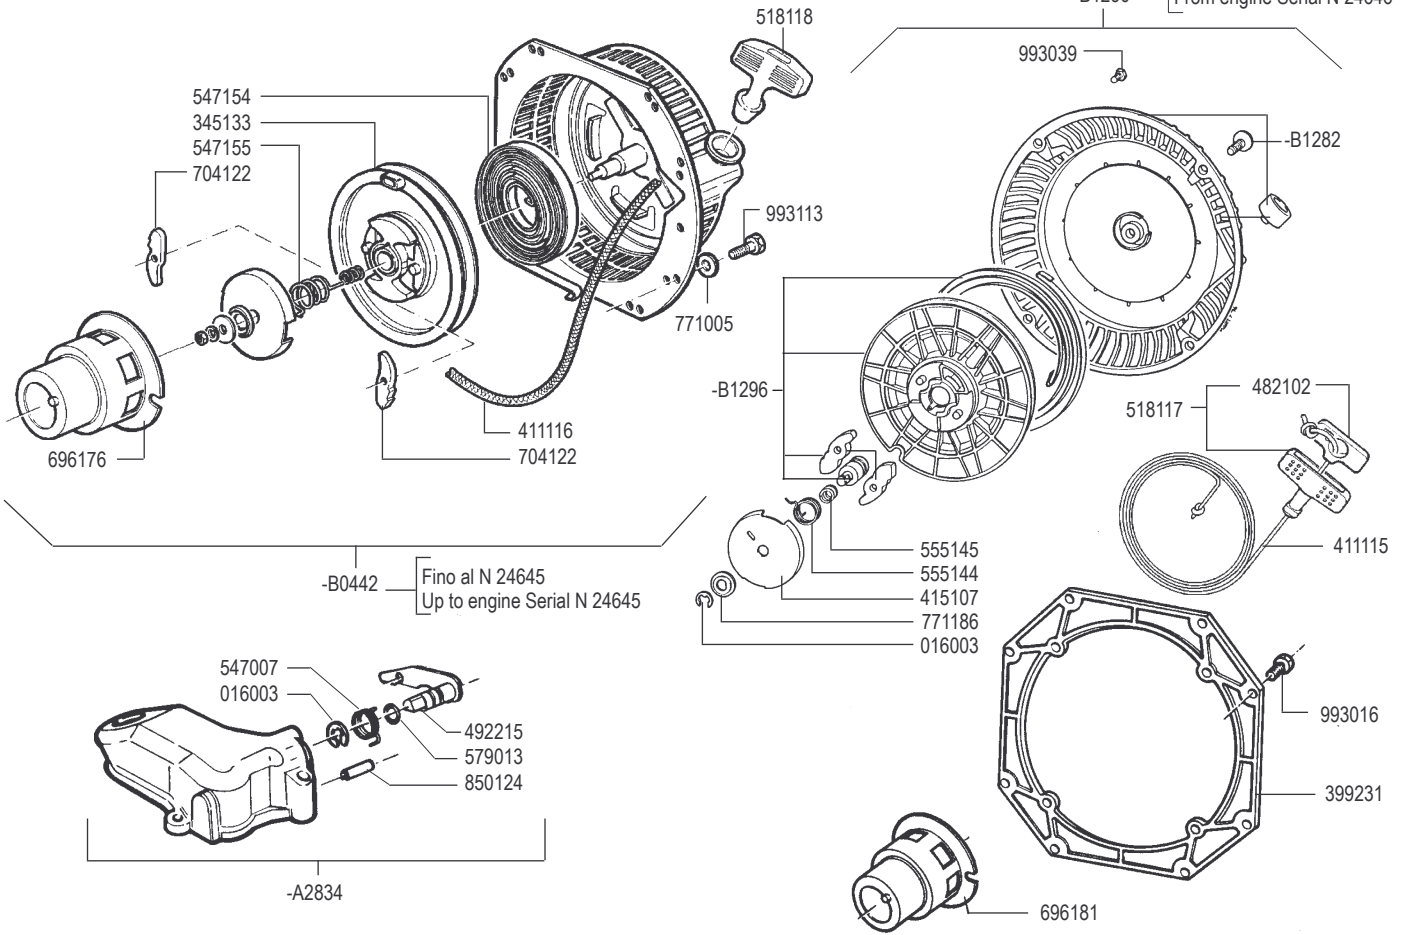

ADX 300 - 370

cod. -B0006 SHORT BLOCK ADX 300
 cod. -B0027 SHORT BLOCK ADX 370

RICAMBI - SPARE PARTS - ERSATZTEILE - PIECES DETACHEES - REPUESTOS

RICAMBI - SPARE PARTS - ERSATZTEILE - PIECES DETACHEES - REPUESTOS

RICAMBI - SPARE PARTS - ERSATZTEILE - PIECES DETACHEES - REPUESTOS

RICAMBI - SPARE PARTS - ERSATZTEILE - PIECES DETACHEES - REPUESTOS

RICAMBI - SPARE PARTS - ERSATZTEILE - PIECES DETACHEES - REPUESTOS

Valido dal N 24646
From engine Serial N 24646