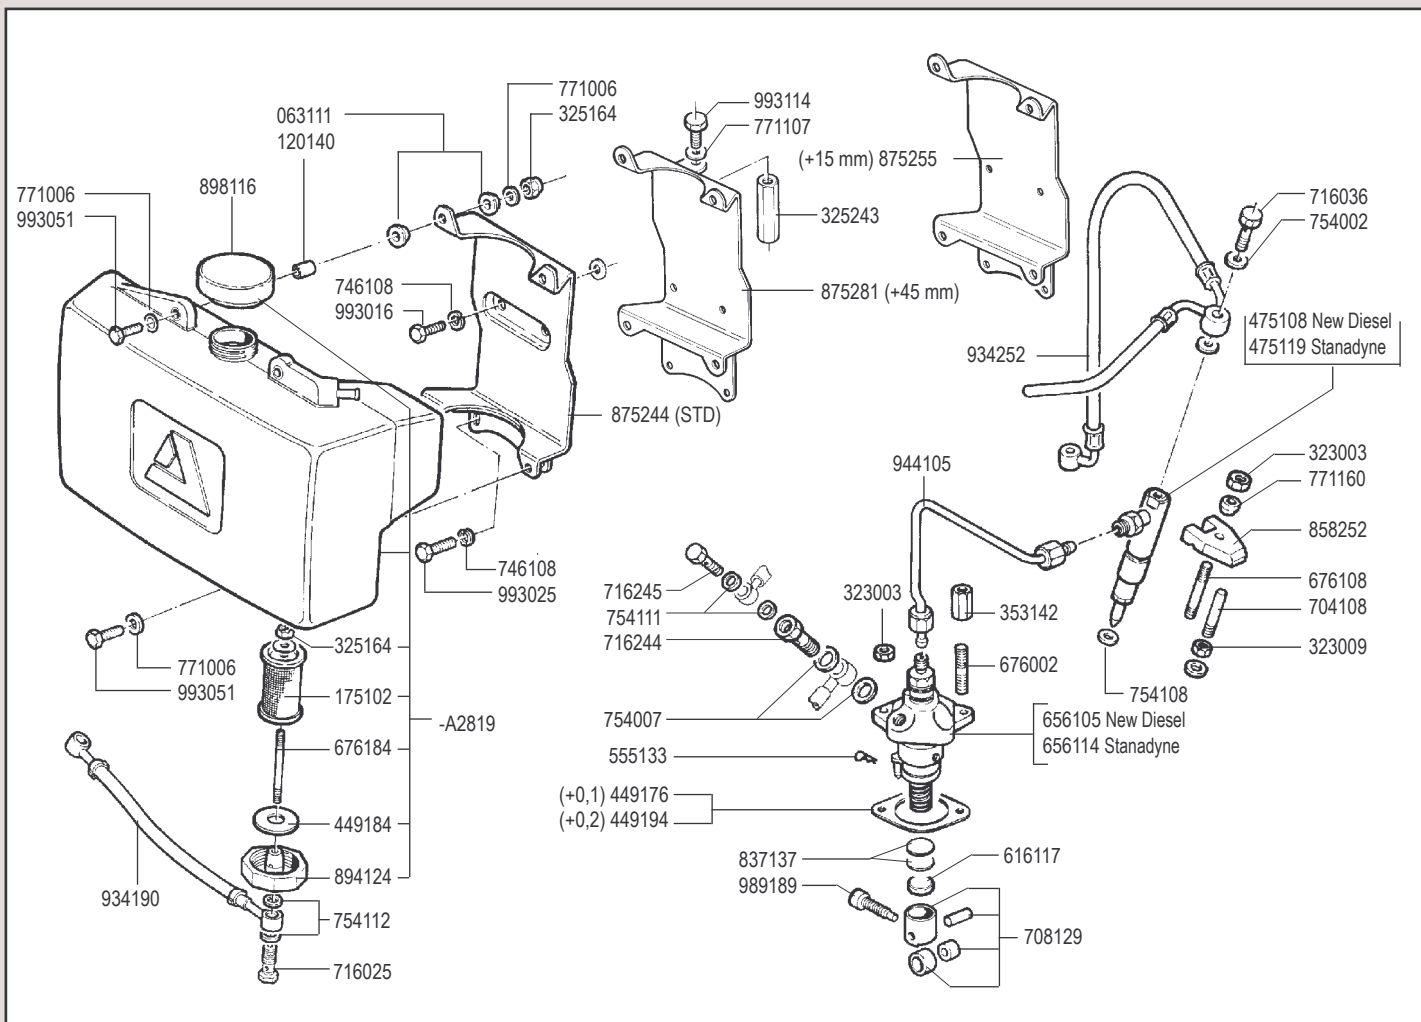

ADX 300 - 370

cod. -B0006 SHORT BLOCK ADX 300
 cod. -B0027 SHORT BLOCK ADX 370

RICAMBI - SPARE PARTS - ERSATZTEILE - PIECES DETACHEES - REPUESTOS

RICAMBI - SPARE PARTS - ERSATZTEILE - PIECES DETACHEES - REPUESTOS

RICAMBI - SPARE PARTS - ERSATZTEILE - PIECES DETACHEES - REPUESTOS

RICAMBI - SPARE PARTS - ERSATZTEILE - PIECES DETACHEES - REPUESTOS

RICAMBI - SPARE PARTS - ERSATZTEILE - PIECES DETACHEES - REPUESTOS

Valido dal N 24646
From engine Serial N 24646