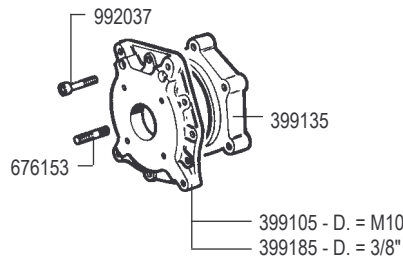

RICAMBI - SPARE PARTS - ERSATZTEILE - PIECES DETACHEES - REPUESTOS