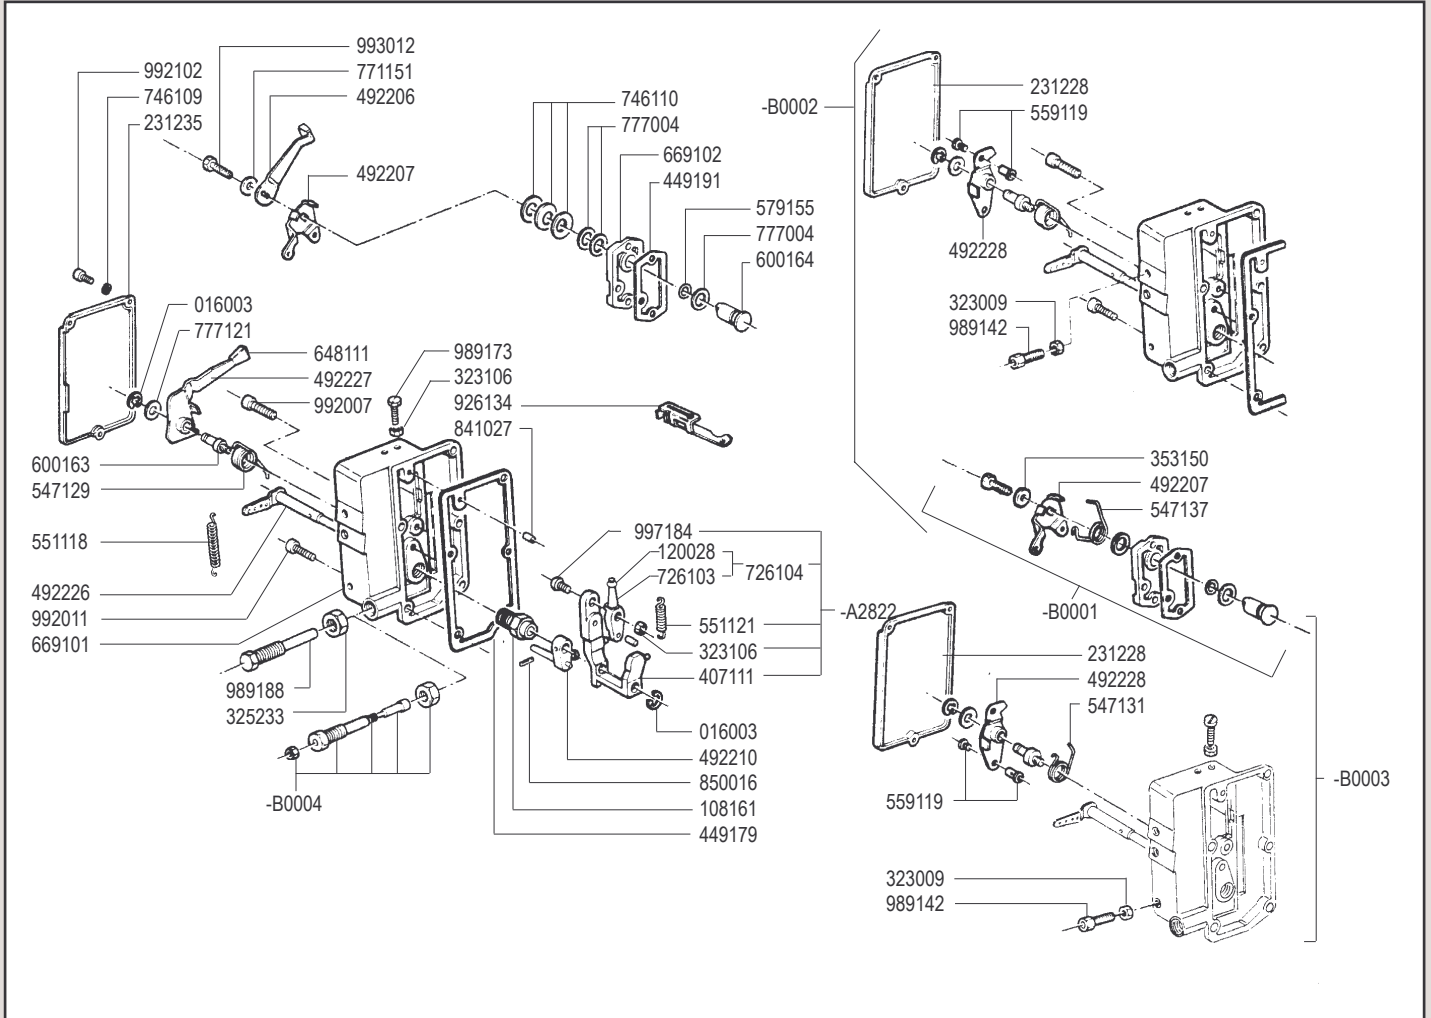

RICAMBI - SPARE PARTS - ERSATZTEILE - PIECES DETACHEES - REPUESTOS