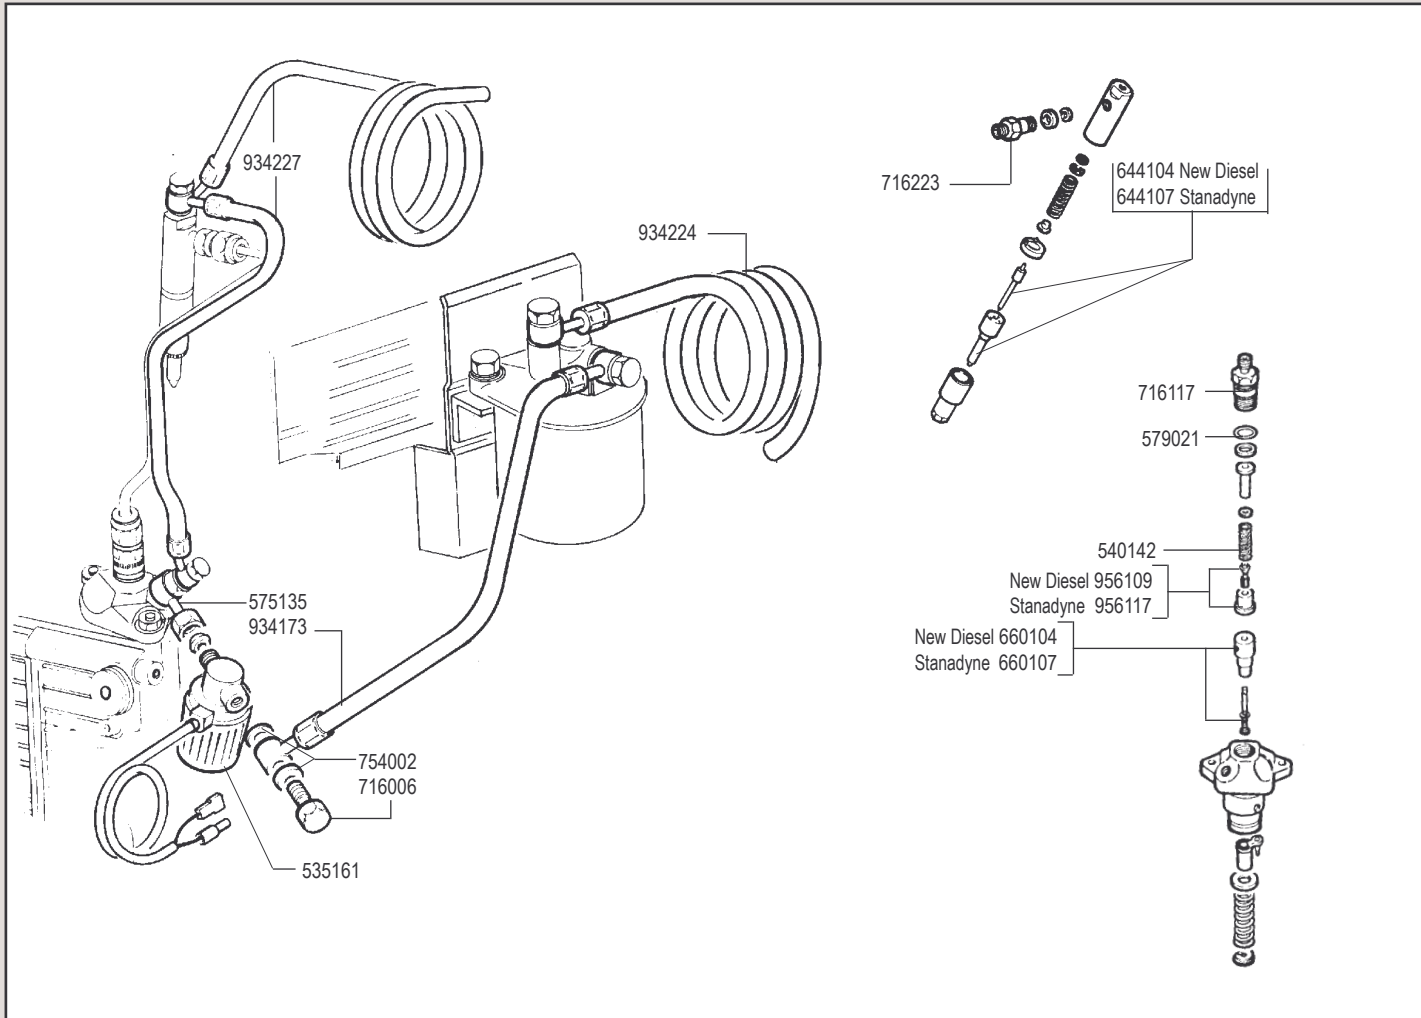

ADX 300 - 370

cod. -B0006 SHORT BLOCK ADX 300
 cod. -B0027 SHORT BLOCK ADX 370

RICAMBI - SPARE PARTS - ERSATZTEILE - PIECES DETACHEES - REPUESTOS

RICAMBI - SPARE PARTS - ERSATZTEILE - PIECES DETACHEES - REPUESTOS

RICAMBI - SPARE PARTS - ERSATZTEILE - PIECES DETACHEES - REPUESTOS

RICAMBI - SPARE PARTS - ERSATZTEILE - PIECES DETACHEES - REPUESTOS

RICAMBI - SPARE PARTS - ERSATZTEILE - PIECES DETACHEES - REPUESTOS

Valido dal N 24646
From engine Serial N 24646