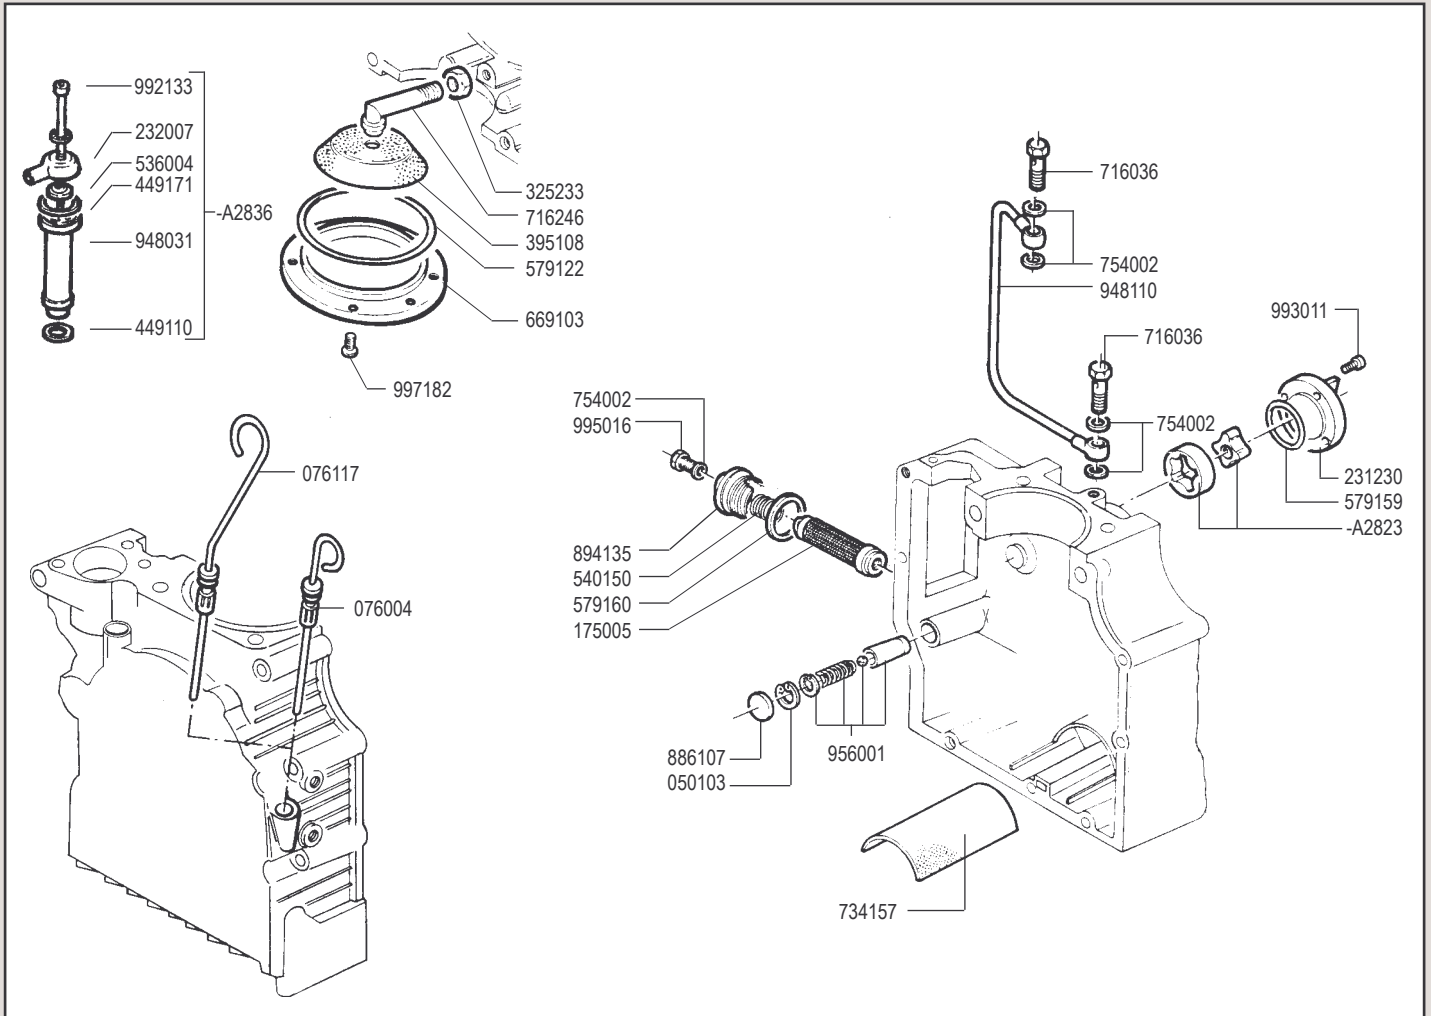

ADX 300 - 370

cod. -B0006 SHORT BLOCK ADX 300
 cod. -B0027 SHORT BLOCK ADX 370

RICAMBI - SPARE PARTS - ERSATZTEILE - PIECES DETACHEES - REPUESTOS

RICAMBI - SPARE PARTS - ERSATZTEILE - PIECES DETACHEES - REPUESTOS

RICAMBI - SPARE PARTS - ERSATZTEILE - PIECES DETACHEES - REPUESTOS

RICAMBI - SPARE PARTS - ERSATZTEILE - PIECES DETACHEES - REPUESTOS

RICAMBI - SPARE PARTS - ERSATZTEILE - PIECES DETACHEES - REPUESTOS

Valido dal N 24646
From engine Serial N 24646