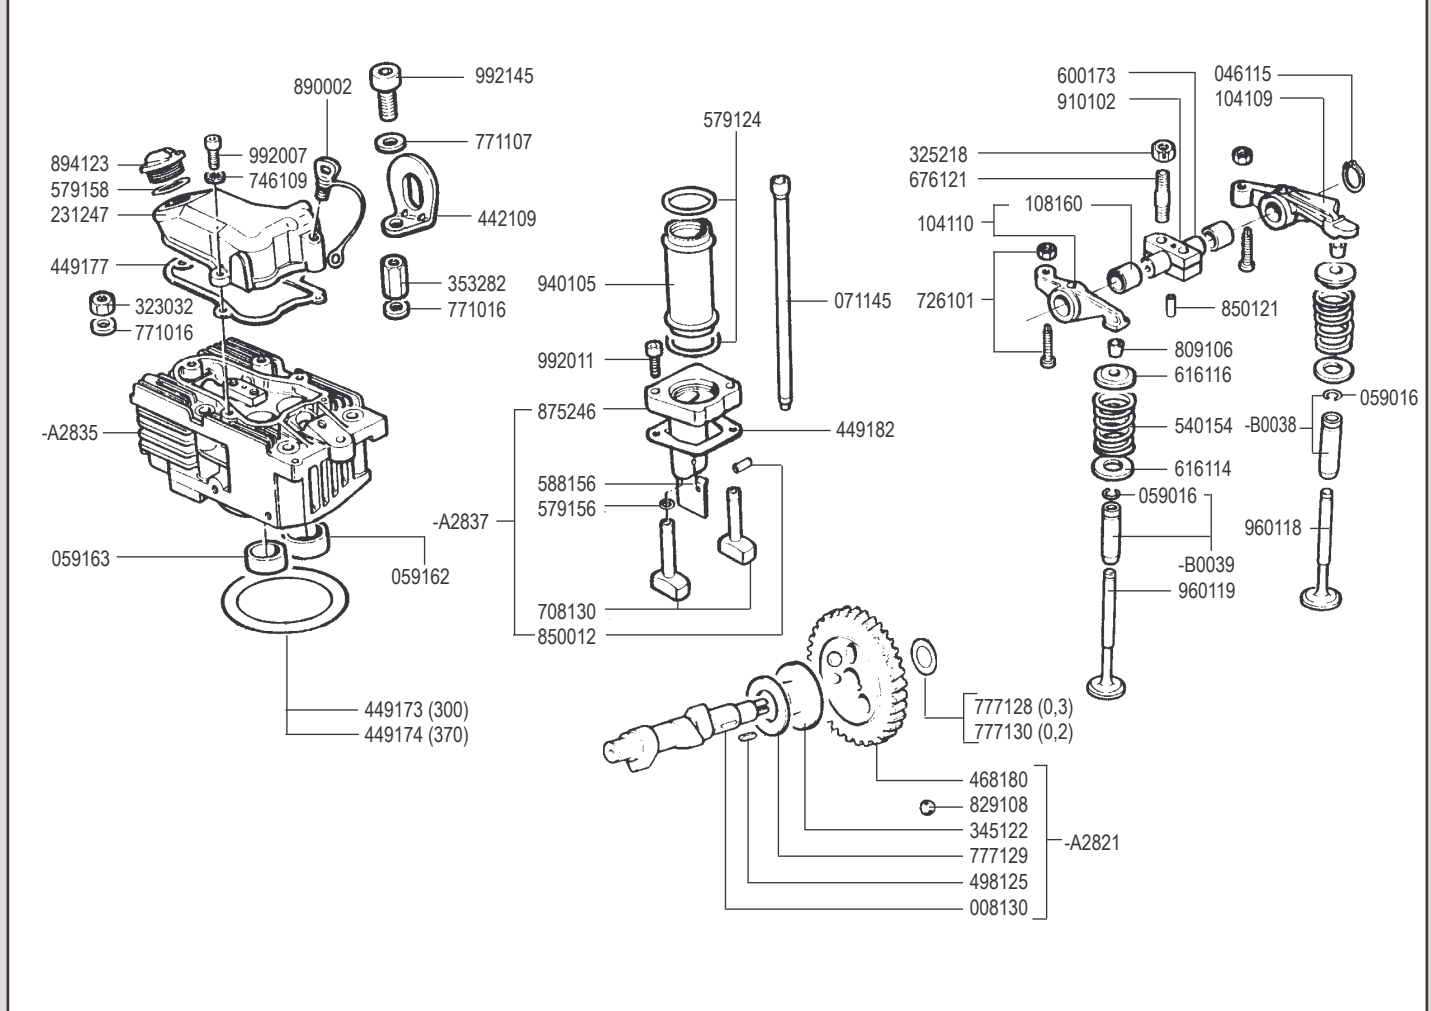

ADX 300 - 370

cod. -B0006 SHORT BLOCK ADX 300
 cod. -B0027 SHORT BLOCK ADX 370

RICAMBI - SPARE PARTS - ERSATZTEILE - PIECES DETACHEES - REPUESTOS

RICAMBI - SPARE PARTS - ERSATZTEILE - PIECES DETACHEES - REPUESTOS

RICAMBI - SPARE PARTS - ERSATZTEILE - PIECES DETACHEES - REPUESTOS

RICAMBI - SPARE PARTS - ERSATZTEILE - PIECES DETACHEES - REPUESTOS

RICAMBI - SPARE PARTS - ERSATZTEILE - PIECES DETACHEES - REPUESTOS

Valido dal N 24646
From engine Serial N 24646