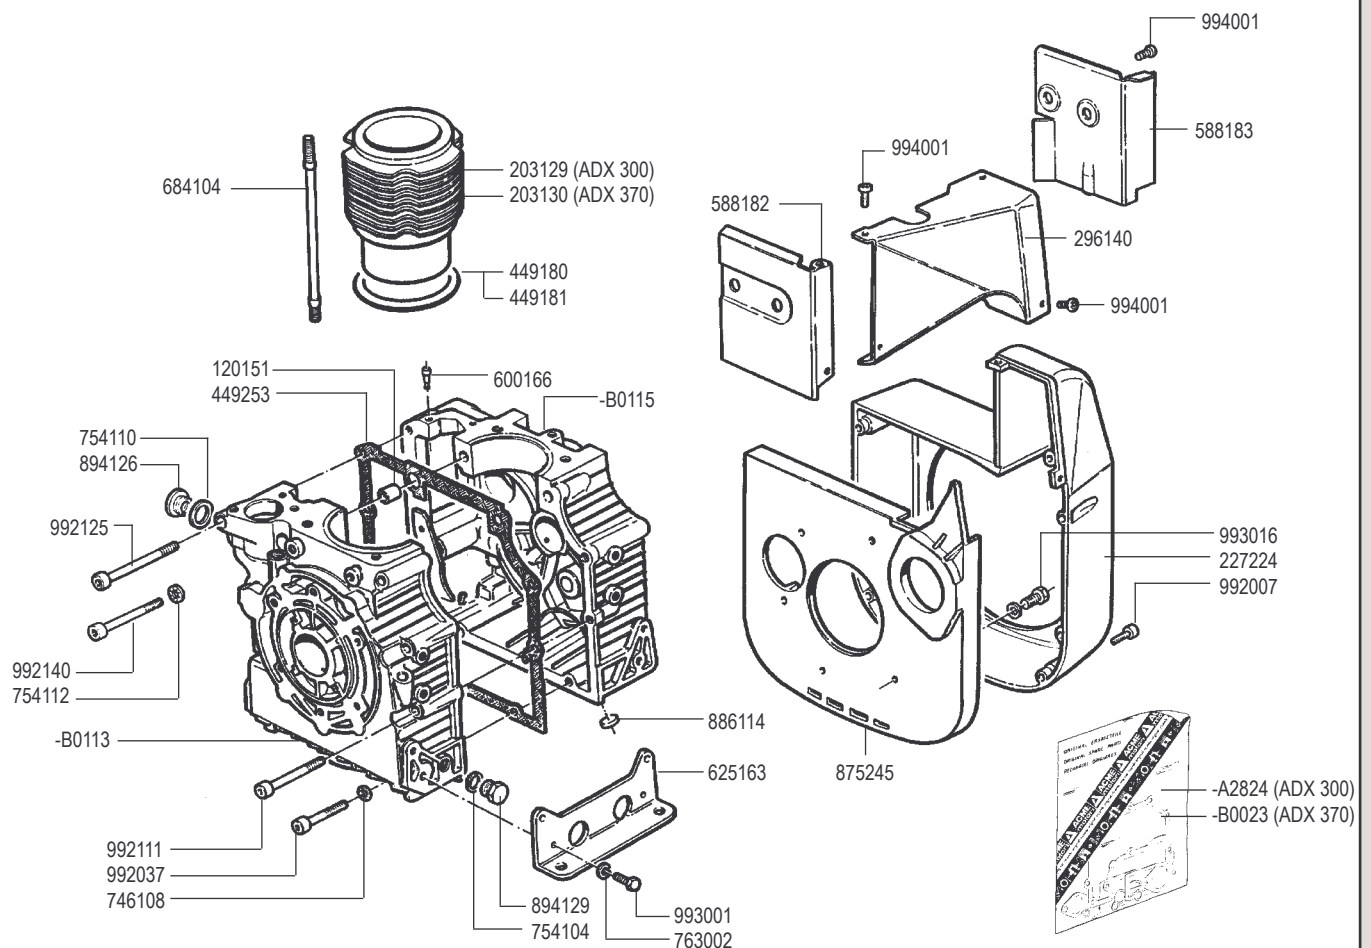

ADX 300 - 370

cod. -B0006 SHORT BLOCK ADX 300
 cod. -B0027 SHORT BLOCK ADX 370

RICAMBI - SPARE PARTS - ERSATZTEILE - PIECES DETACHEES - REPUESTOS

RICAMBI - SPARE PARTS - ERSATZTEILE - PIECES DETACHEES - REPUESTOS

RICAMBI - SPARE PARTS - ERSATZTEILE - PIECES DETACHEES - REPUESTOS

RICAMBI - SPARE PARTS - ERSATZTEILE - PIECES DETACHEES - REPUESTOS

RICAMBI - SPARE PARTS - ERSATZTEILE - PIECES DETACHEES - REPUESTOS

Valido dal N 24646
From engine Serial N 24646