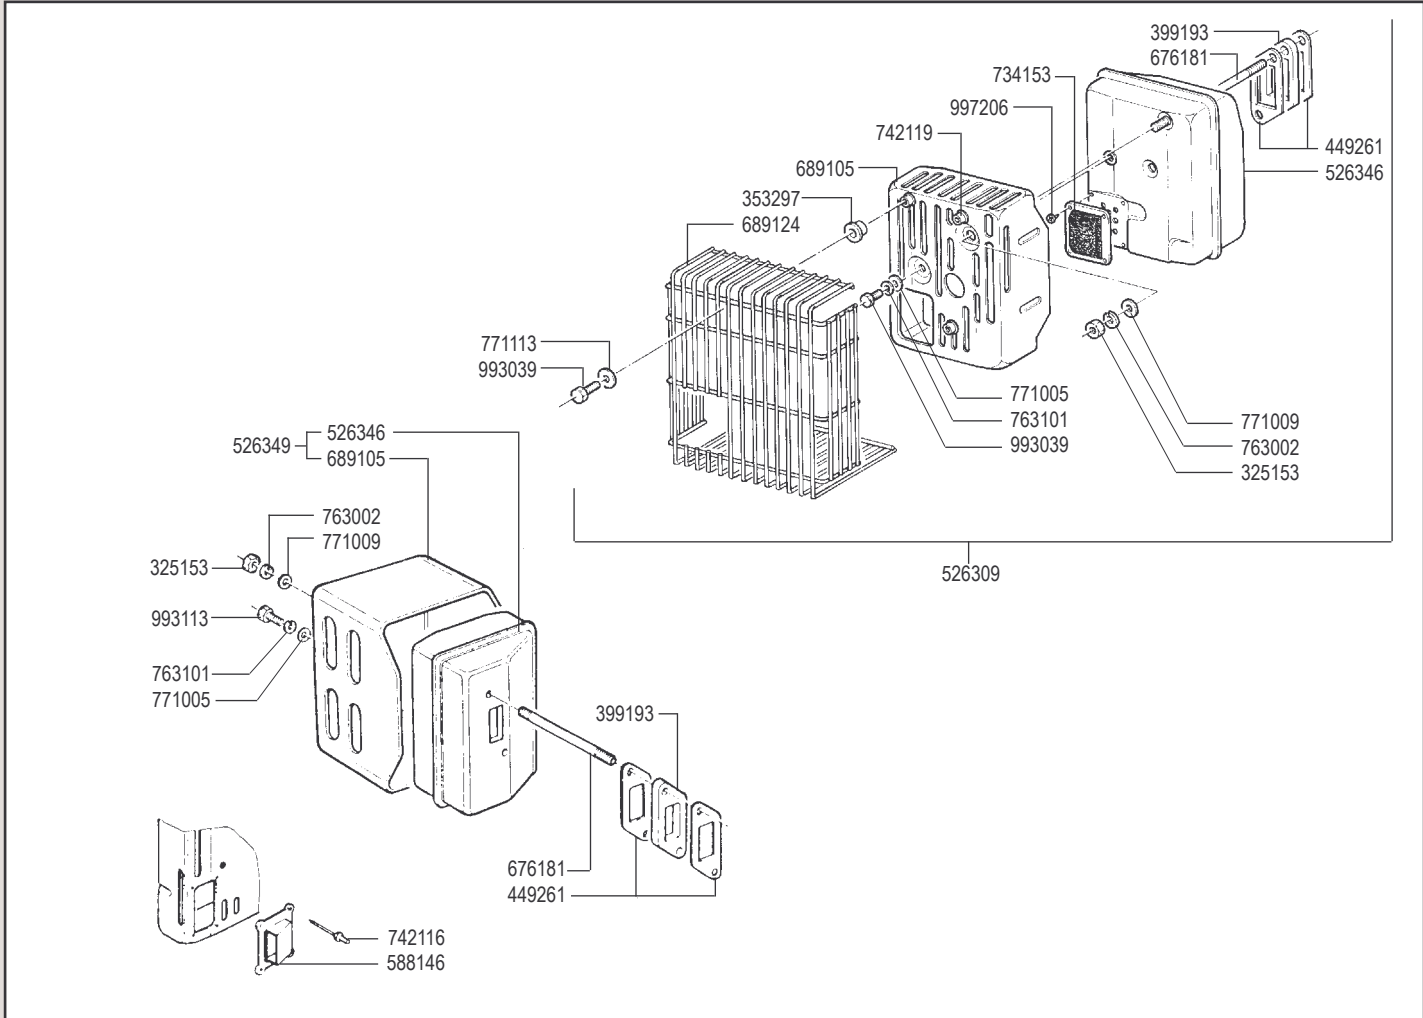

ADX 300 - 370

cod. -B0006 SHORT BLOCK ADX 300
 cod. -B0027 SHORT BLOCK ADX 370

RICAMBI - SPARE PARTS - ERSATZTEILE - PIECES DETACHEES - REPUESTOS

RICAMBI - SPARE PARTS - ERSATZTEILE - PIECES DETACHEES - REPUESTOS

RICAMBI - SPARE PARTS - ERSATZTEILE - PIECES DETACHEES - REPUESTOS

RICAMBI - SPARE PARTS - ERSATZTEILE - PIECES DETACHEES - REPUESTOS

RICAMBI - SPARE PARTS - ERSATZTEILE - PIECES DETACHEES - REPUESTOS

Valido dal N 24646
From engine Serial N 24646