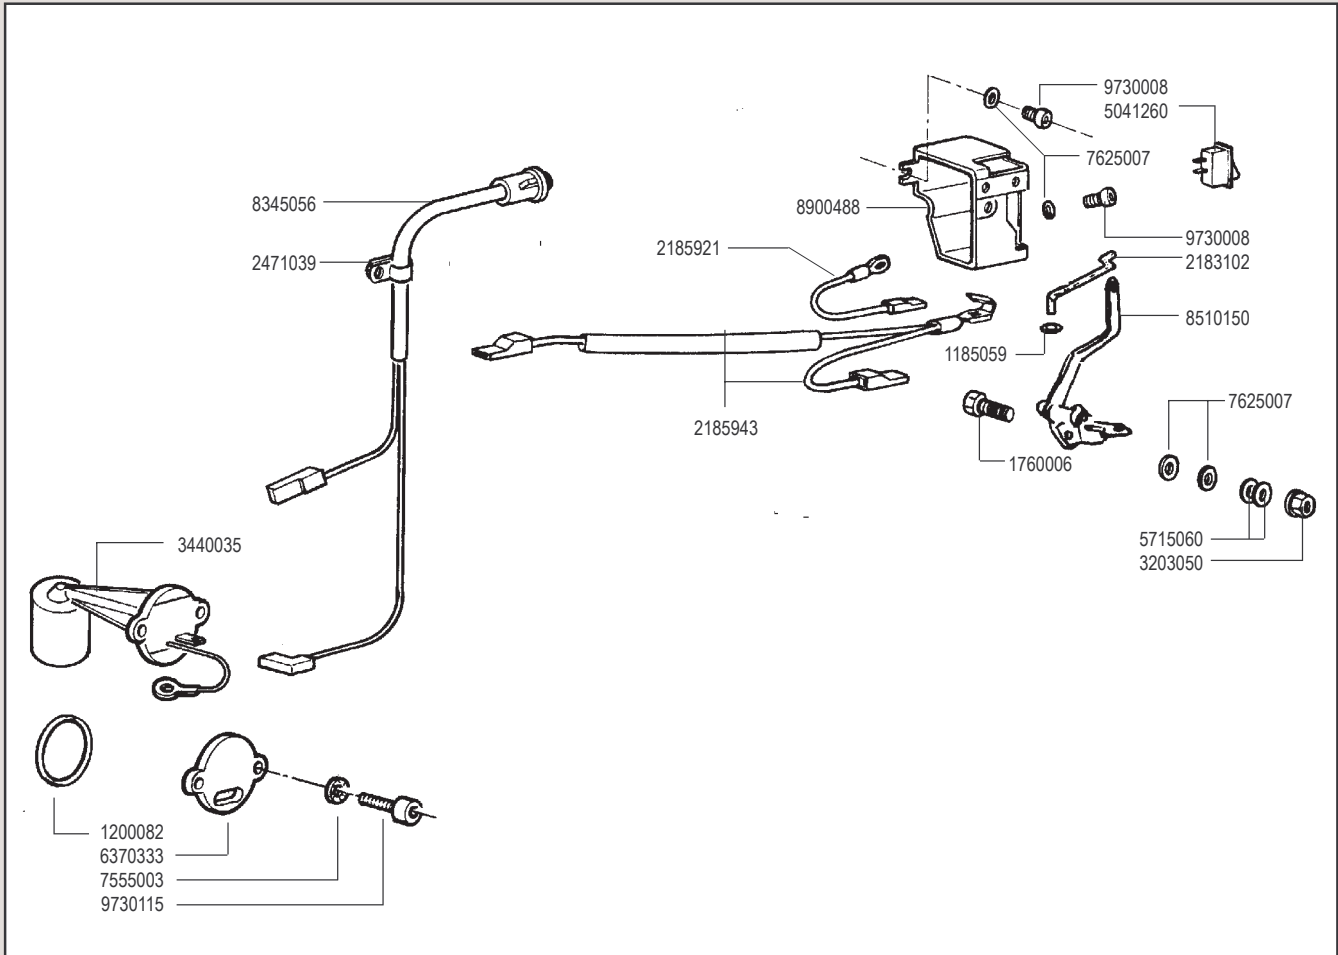

RICAMBI - SPARE PARTS - ERSATZTEILE - PIECES DETACHEES - REPUESTOS