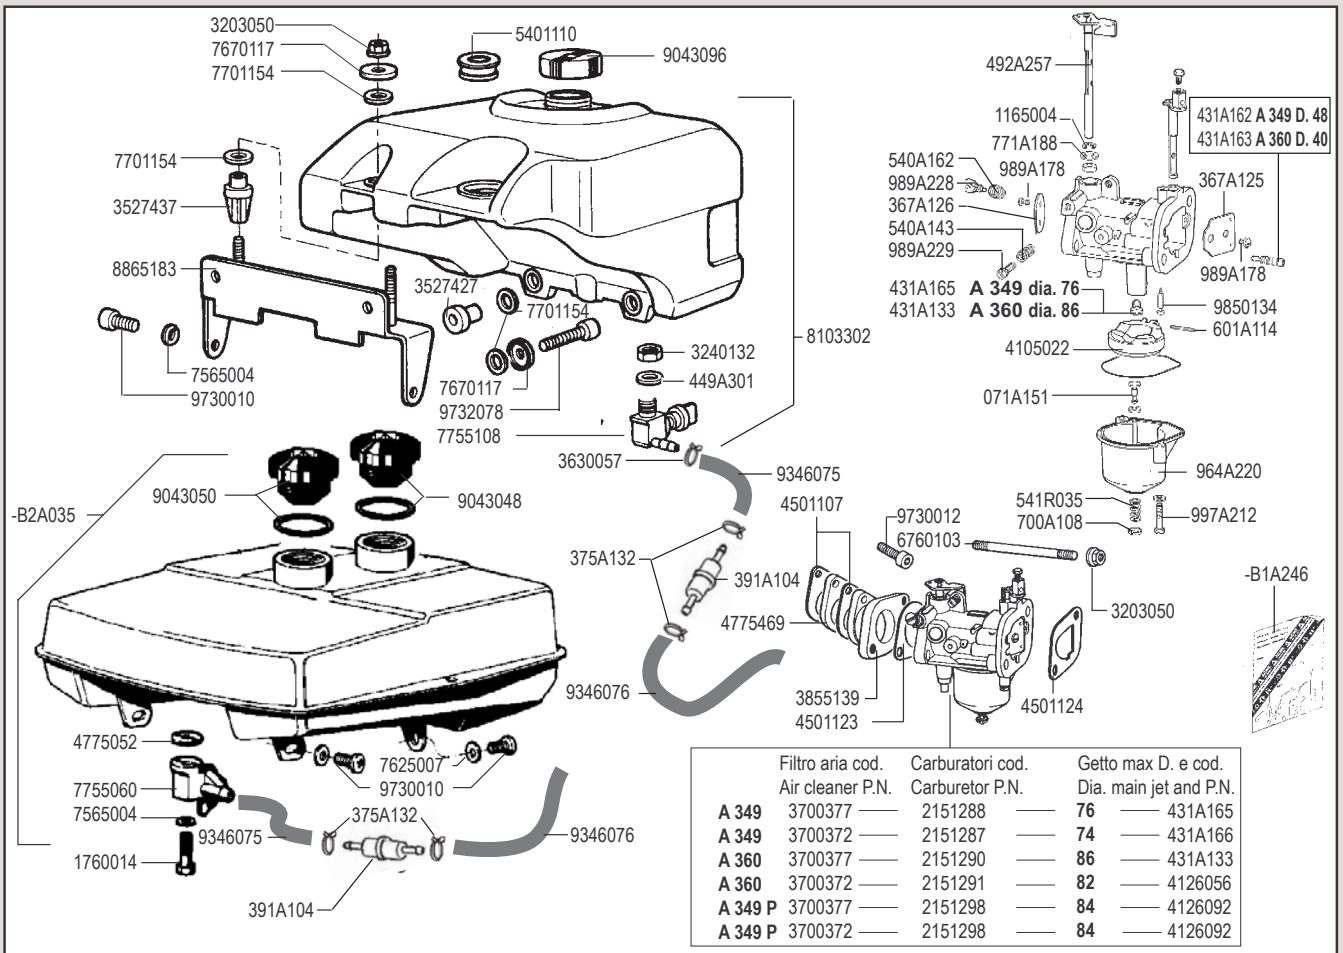

1560271 SHORT BLOCK

A 349
A 360

RICAMBI - SPARE PARTS - ERSATZTEILE - PIECES DETACHEES - REPUESTOS

RICAMBI - SPARE PARTS - ERSATZTEILE - PIÈCES DETACHÉES - REPUESTOS

RICAMBI - SPARE PARTS - ERSATZTEILE - PIECES DETACHEES - REPUESTOS

EMESSO IL	N. REVISIONE	DATA	CODICE
03/99	6	02/04	178A131