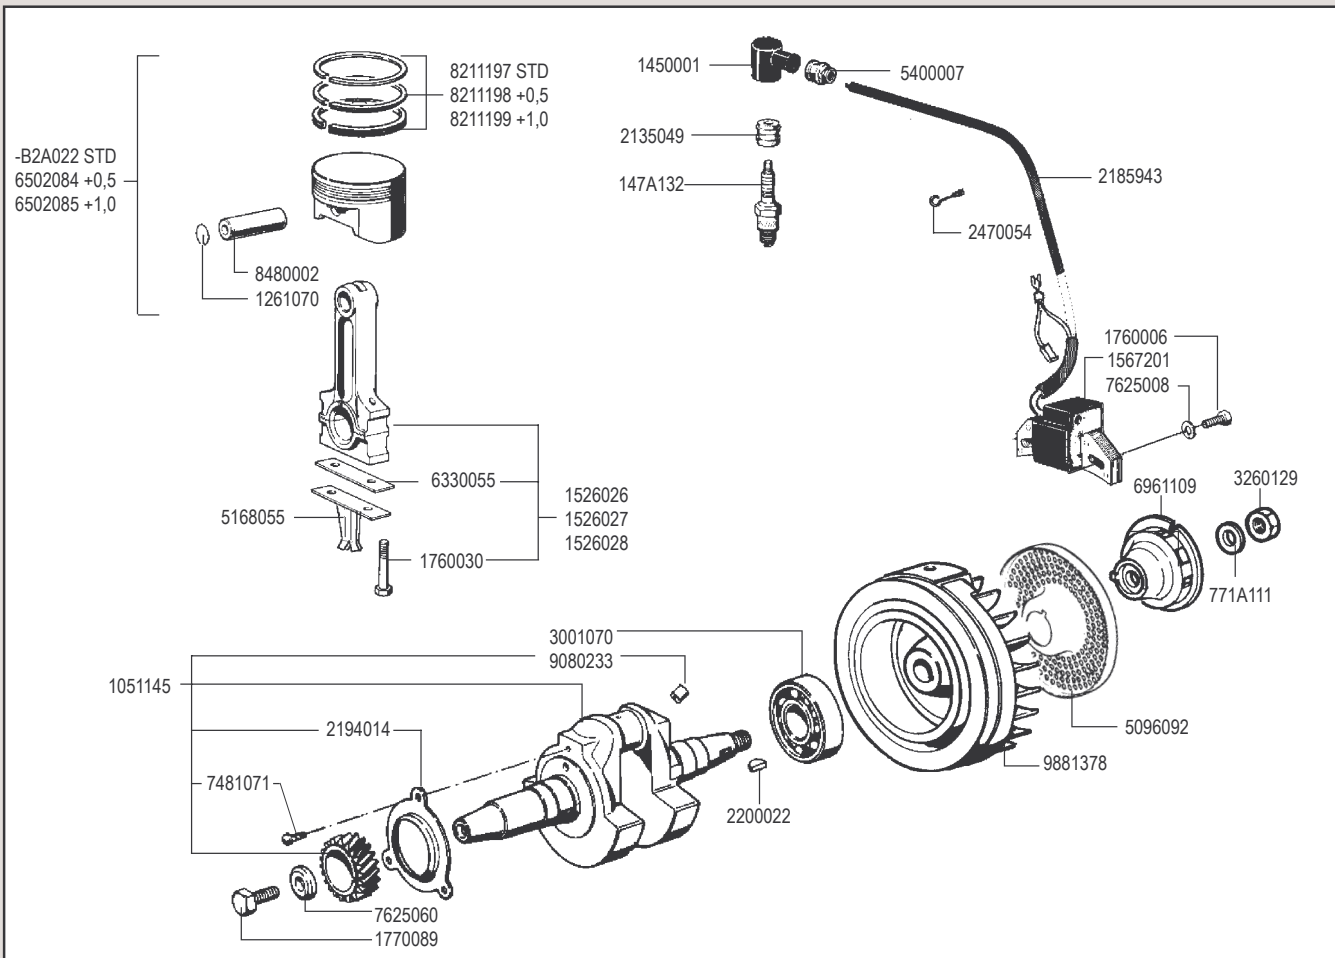

1560271 SHORT BLOCK

A 349
A 360

RICAMBI - SPARE PARTS - ERSATZTEILE - PIECES DETACHEES - REPUESTOS

RICAMBI - SPARE PARTS - ERSATZTEILE - PIÈCES DETACHÉES - REPUESTOS

RICAMBI - SPARE PARTS - ERSATZTEILE - PIECES DETACHEES - REPUESTOS

EMESSO IL	N. REVISIONE	DATA	CODICE
03/99	6	02/04	178A131