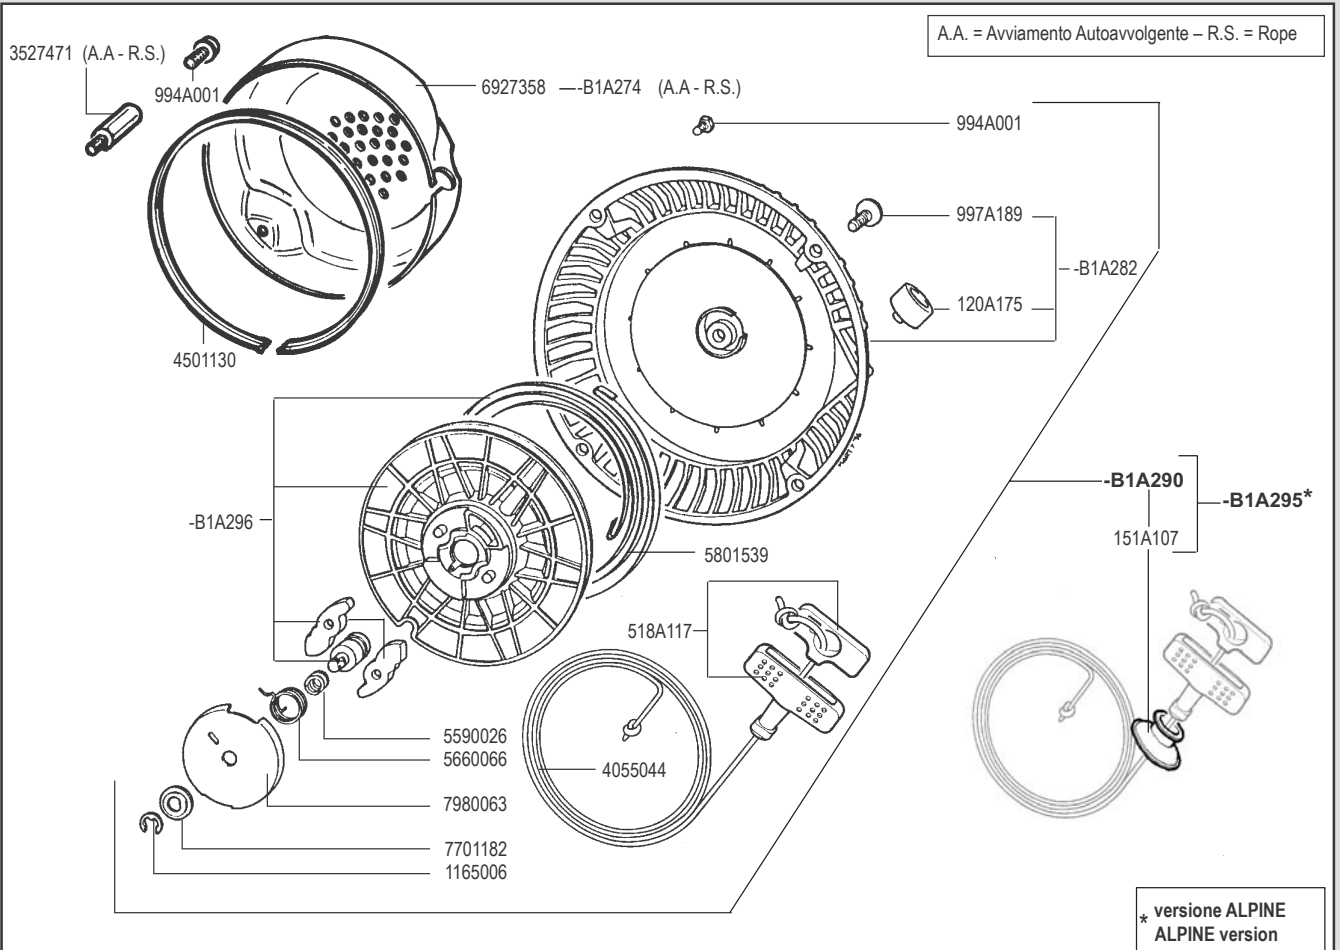

1560271 SHORT BLOCK

A 349
A 360

RICAMBI - SPARE PARTS - ERSATZTEILE - PIECES DETACHEES - REPUESTOS

RICAMBI - SPARE PARTS - ERSATZTEILE - PIÈCES DETACHÉES - REPUESTOS

RICAMBI - SPARE PARTS - ERSATZTEILE - PIECES DETACHEES - REPUESTOS

RICAMBI - SPARE PARTS - ERSATZTEILE - PIÈCES DETACHÉES - REPUESTOS

RICAMBI - SPARE PARTS - ERSATZTEILE - PIECES DETACHEES - REPUESTOS

RICAMBI - SPARE PARTS - ERSATZTEILE - PIECES DETACHEES - REPUESTOS

ACME BUSINESS UNIT - 31049 VALDOBBIADENE (TREVISO) ITALY - VIA ERIZZO, 37
TEL. 0423 9701 - TELEFAX 0423 973623 - e-mail: mail@acmemotori.com Internet: www.acmemotori.com