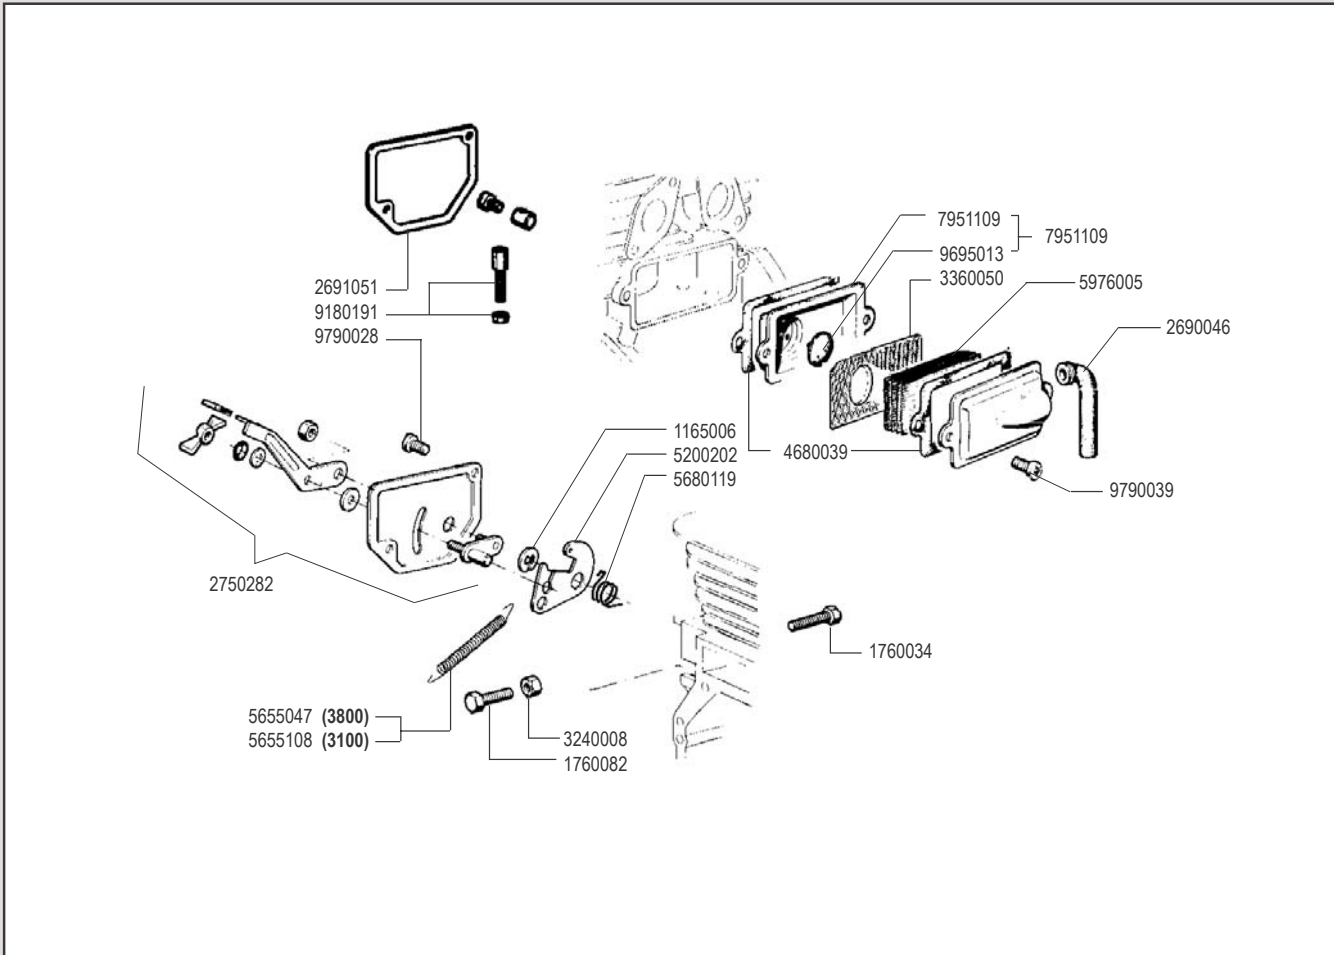

1560271 SHORT BLOCK

A 349
A 360

RICAMBI - SPARE PARTS - ERSATZTEILE - PIECES DETACHEES - REPUESTOS

RICAMBI - SPARE PARTS - ERSATZTEILE - PIÈCES DETACHÉES - REPUESTOS

RICAMBI - SPARE PARTS - ERSATZTEILE - PIECES DETACHEES - REPUESTOS

EMESSO IL	N. REVISIONE	DATA	CODICE
03/99	6	02/04	178A131