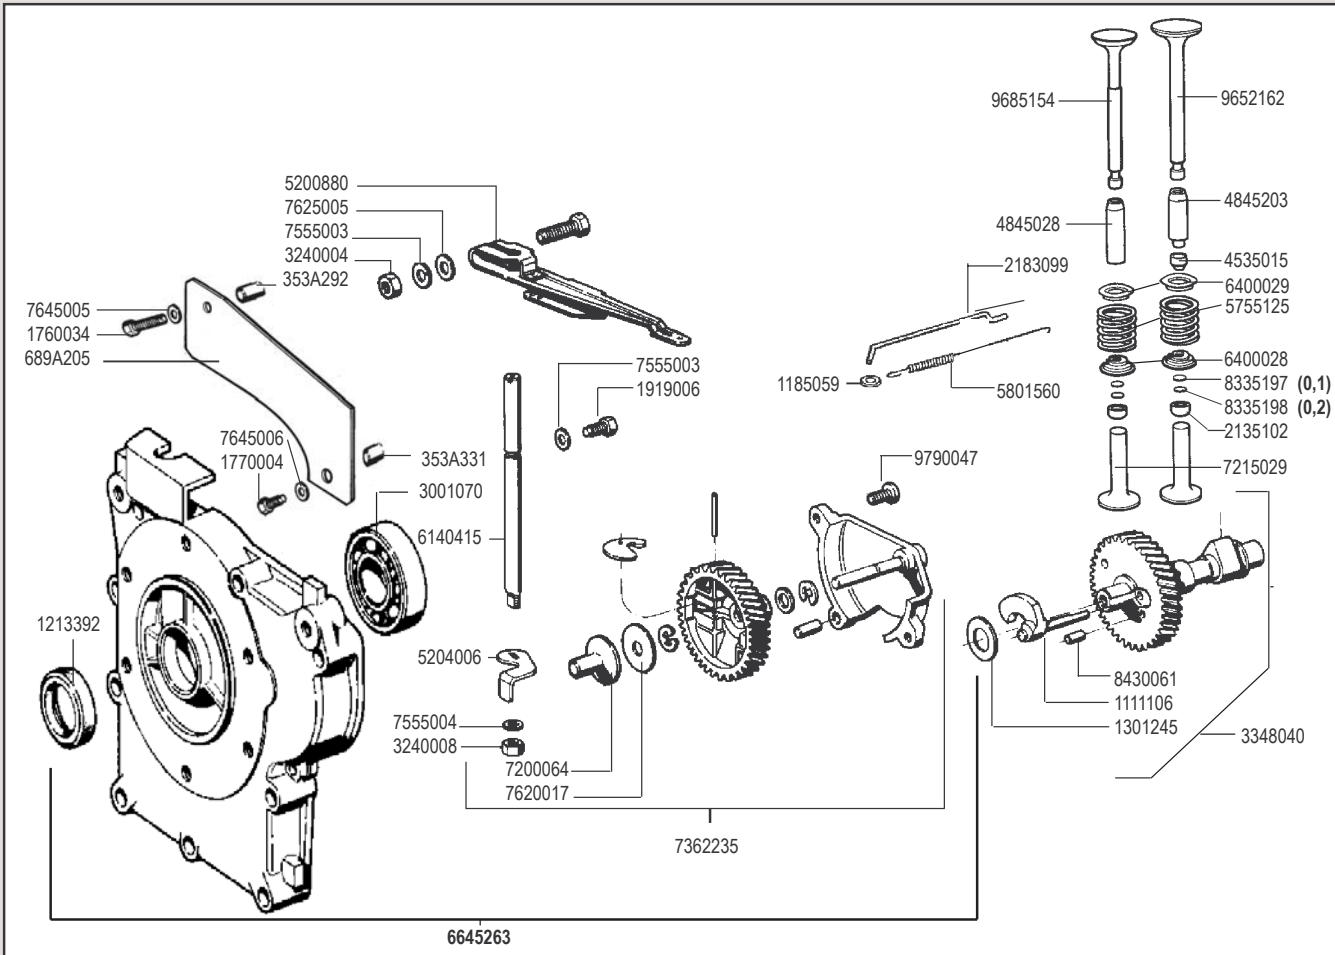

1560271 SHORT BLOCK

A 349
A 360

RICAMBI - SPARE PARTS - ERSATZTEILE - PIECES DETACHEES - REPUESTOS

RICAMBI - SPARE PARTS - ERSATZTEILE - PIÈCES DETACHÉES - REPUESTOS

RICAMBI - SPARE PARTS - ERSATZTEILE - PIECES DETACHEES - REPUESTOS

RICAMBI - SPARE PARTS - ERSATZTEILE - PIÈCES DETACHÉES - REPUESTOS

RICAMBI - SPARE PARTS - ERSATZTEILE - PIECES DETACHEES - REPUESTOS

RICAMBI - SPARE PARTS - ERSATZTEILE - PIECES DETACHEES - REPUESTOS

ACME BUSINESS UNIT - 31049 VALDOBBIADENE (TREVISO) ITALY - VIA ERIZZO, 37
TEL. 0423 9701 - TELEFAX 0423 973623 - e-mail: mail@acmemotori.com Internet: www.acmemotori.com

EMESSO IL	N. REVISIONE	DATA	CODICE
03/99	6	02/04	178A131