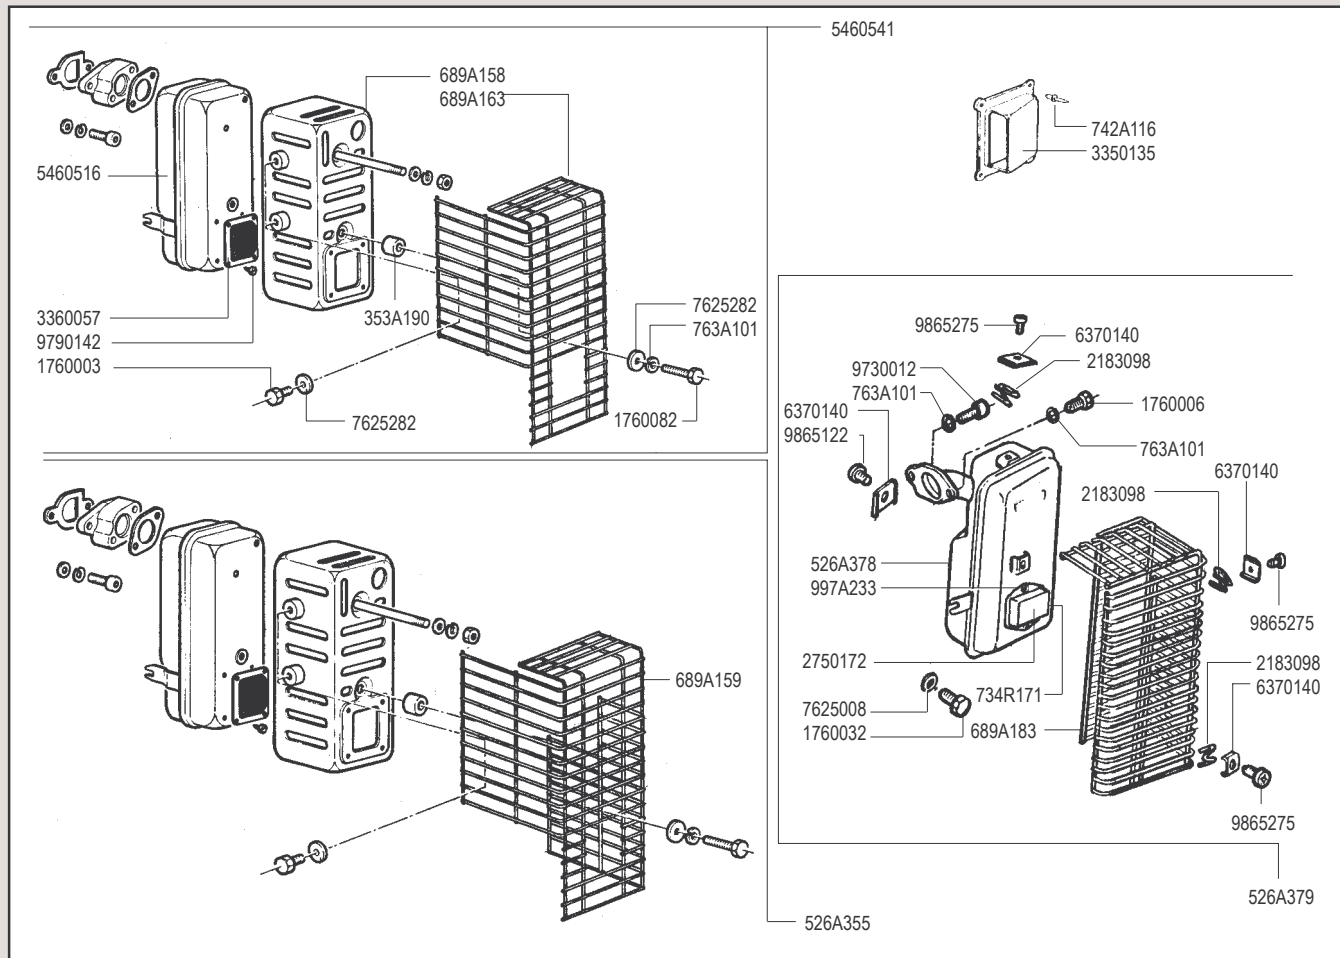

Filtro aria cod. Air cleaner PN	Carburatori cod. Carburetor PN	Getto max. D. e cod. Dia main jet and PN
3700416	2151280	95 4126089
387A191	2151306	94 363A109
3700415	2151306	94 363A109
3700393	2151281	*95 363A119

* Getto D. 95 solo per Gruppo Elettrogeno
Main jet dia. 95 only for Generating Set

RICAMBI - SPARE PARTS - ERSATZTEILE - PIECES DETACHEES - REPUESTOS

RICAMBI - SPARE PARTS - ERSATZTEILE - PIECES DETACHEES - REPUESTOS