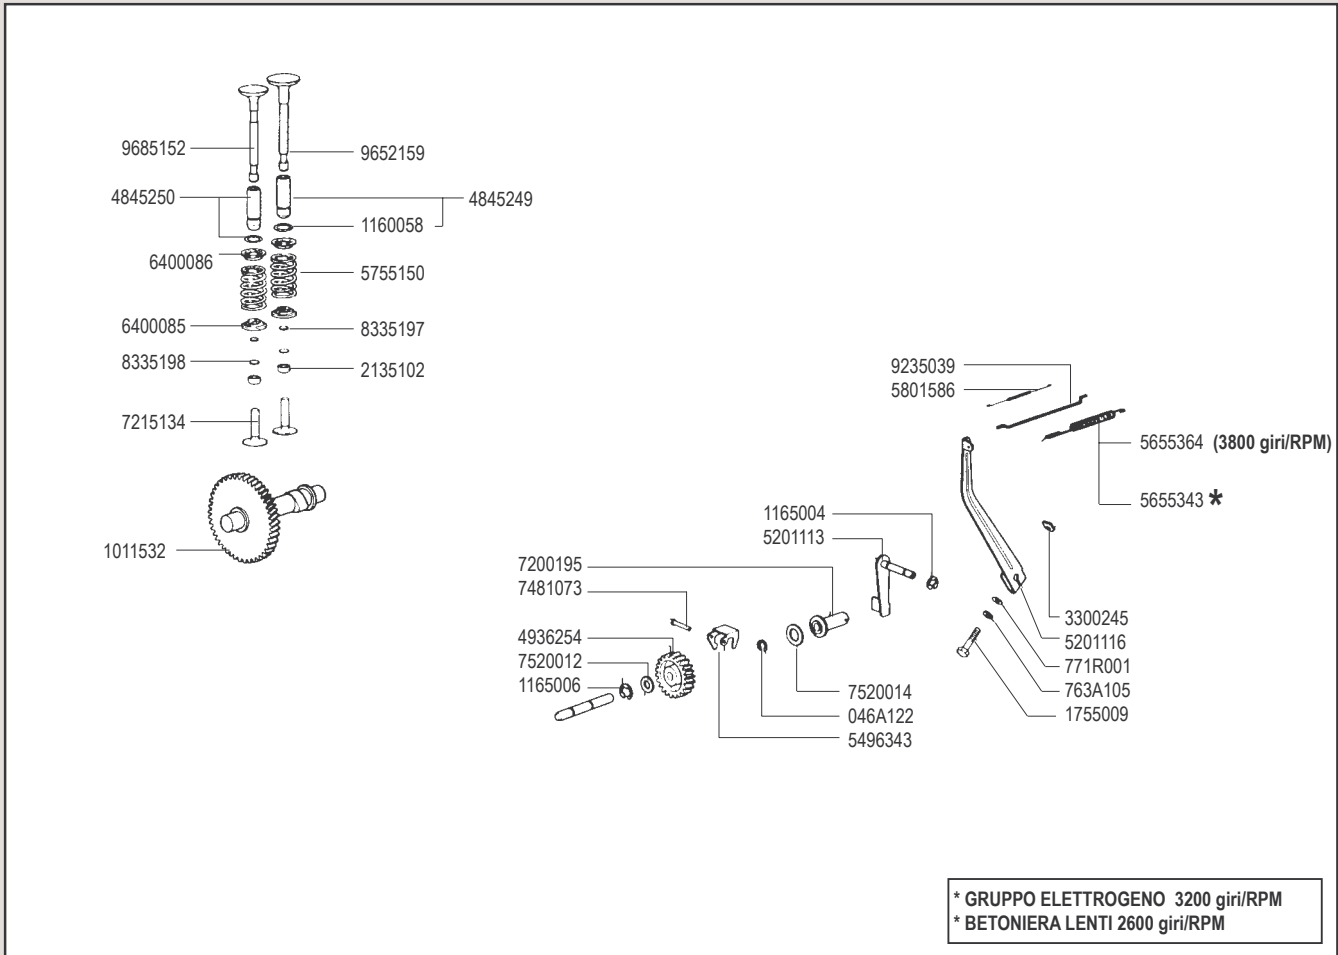

1560294 SHORT BLOCK

A 220 basic A 230

B = Benzina /Gasoline
P = Petrolio/Kerosene

RICAMBI - SPARE PARTS - ERSATZTEILE - PIECES DETACHEES - REPUESTOS

* GRUPPO ELETTROGENO 3200 giri/RPM
* BETONIERA LENTI 2600 giri/RPM

Filtro aria cod. Air cleaner PN	Carburatori cod. Carburetor PN	Getto max. D. e cod. Dia main jet and PN
3700416	2151280	95 4126089
387A191	2151306	94 363A109
3700415	2151306	94 363A109
3700393	2151281	*95 363A119

* Getto D. 95 solo per Gruppo Elettrogeno
Main jet dia. 95 only for Generating Set

RICAMBI - SPARE PARTS - ERSATZTEILE - PIECES DETACHEES - REPUESTOS

RICAMBI - SPARE PARTS - ERSATZTEILE - PIECES DETACHEES - REPUESTOS