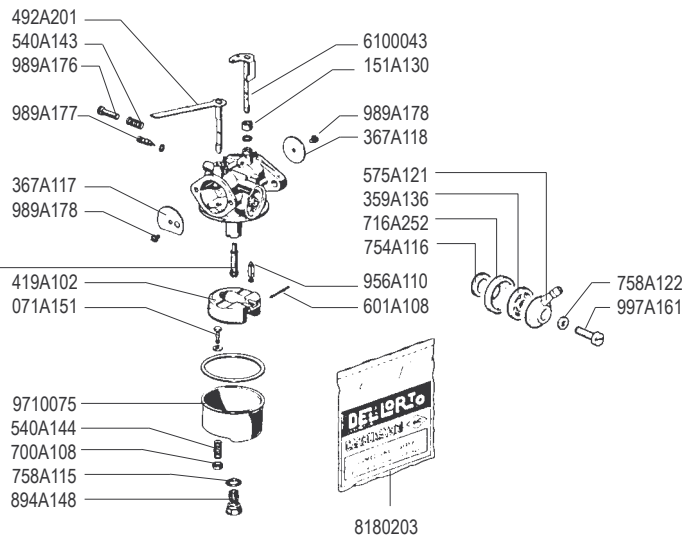

1560294 SHORT BLOCK

A 220 basic A 230

B = Benzina /Gasoline
P = Petrolio/Kerosene

RICAMBI - SPARE PARTS - ERSATZTEILE - PIECES DETACHEES - REPUESTOS

* GRUPPO ELETTROGENO 3200 giri/RPM
* BETONIERA LENTI 2600 giri/RPM

Filtro aria cod. Air cleaner PN	Carburatori cod. Carburetor PN	Getto max. D. e cod. Dia main jet and PN
3700416	2151280	95 4126089
387A191	2151306	94 363A109
3700415	2151306	94 363A109
3700393	2151281	*95 363A119

* Getto D. 95 solo per Gruppo Elettrogeno
Main jet dia. 95 only for Generating Set

RICAMBI - SPARE PARTS - ERSATZTEILE - PIECES DETACHEES - REPUESTOS

RICAMBI - SPARE PARTS - ERSATZTEILE - PIECES DETACHEES - REPUESTOS

RICAMBI - SPARE PARTS - ERSATZTEILE - PIECES DETACHEES - REPUESTOS

* -B0A459 Per Gruppo Elettrogeno For Generating Set

RICAMBI - SPARE PARTS - ERSATZTEILE - PIECES DETACHEES - REPUESTOS

RICAMBI - SPARE PARTS - ERSATZTEILE - PIECES DETACHEES - REPUESTOS