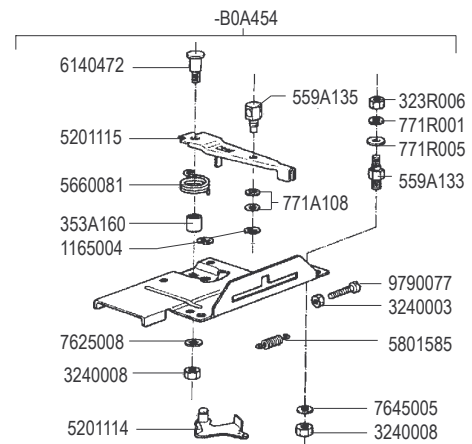

1560294 SHORT BLOCK

A 220 basic A 230

B = Benzina /Gasoline
P = Petrolio/Kerosene

RICAMBI - SPARE PARTS - ERSATZTEILE - PIECES DETACHEES - REPUESTOS

* GRUPPO ELETTROGENO 3200 giri/RPM
* BETONIERA LENTI 2600 giri/RPM

* Getto D. 95 solo per Gruppo Elettrogeno
Main jet dia. 95 only for Generating Set

RICAMBI - SPARE PARTS - ERSATZTEILE - PIECES DETACHEES - REPUESTOS

RICAMBI - SPARE PARTS - ERSATZTEILE - PIECES DETACHEES - REPUESTOS

RICAMBI - SPARE PARTS - ERSATZTEILE - PIECES DETACHEES - REPUESTOS

* -B0A459 Per Gruppo Elettrogeno For Generating Set

RICAMBI - SPARE PARTS - ERSATZTEILE - PIECES DETACHEES - REPUESTOS

RICAMBI - SPARE PARTS - ERSATZTEILE - PIECES DETACHEES - REPUESTOS