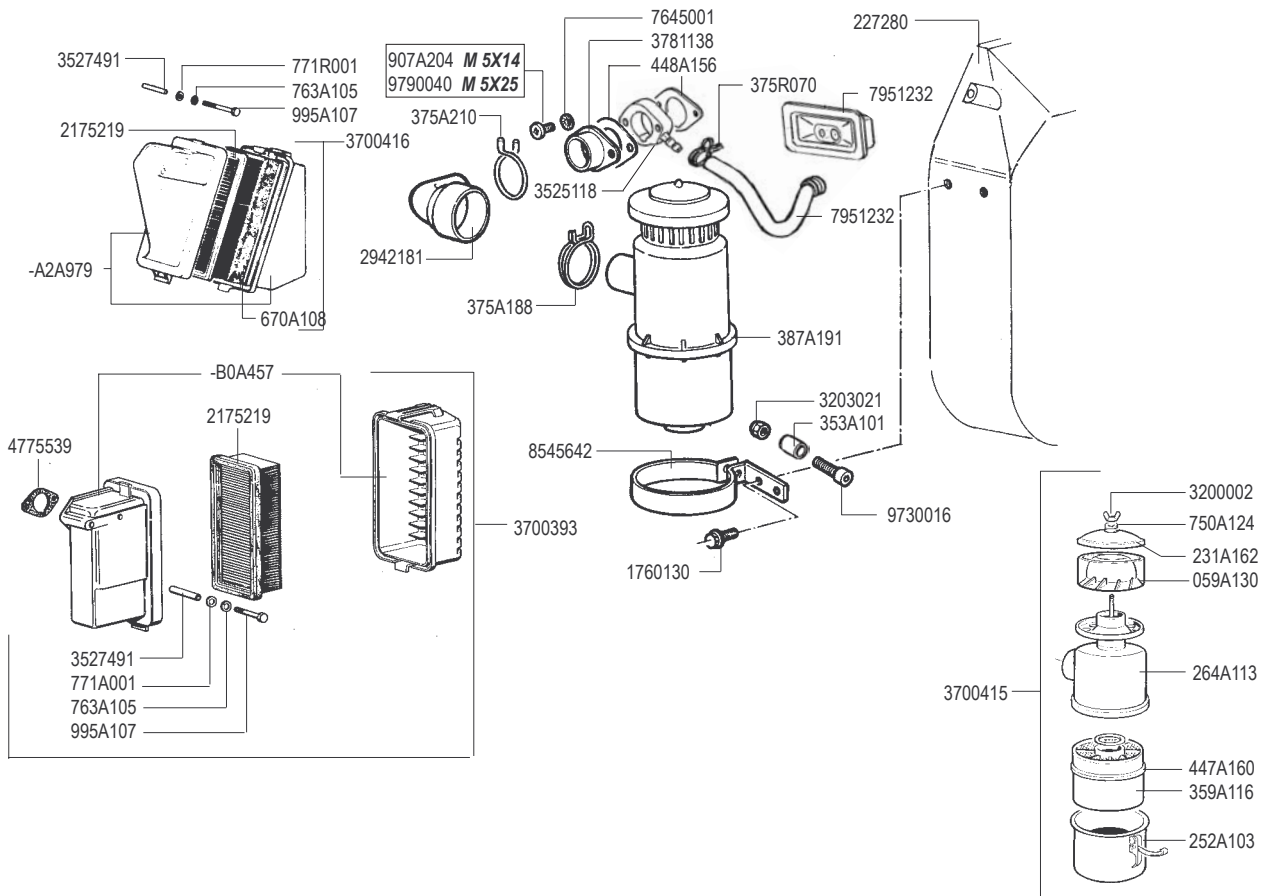

1560294 SHORT BLOCK

A 220 basic A 230

B = Benzina /Gasoline
P = Petrolio/Kerosene

RICAMBI - SPARE PARTS - ERSATZTEILE - PIECES DETACHEES - REPUESTOS

* GRUPPO ELETTROGENO 3200 giri/RPM
* BETONIERA LENTI 2600 giri/RPM

Filtro aria cod. Air cleaner PN	Carburatori cod. Carburetor PN	Getto max. D. e cod. Dia main jet and PN
3700416	2151280	95 4126089
387A191	2151306	94 363A109
3700415	2151306	94 363A109
3700393	2151281	*95 363A119

* Getto D. 95 solo per Gruppo Elettrogeno
Main jet dia. 95 only for Generating Set

RICAMBI - SPARE PARTS - ERSATZTEILE - PIECES DETACHEES - REPUESTOS

RICAMBI - SPARE PARTS - ERSATZTEILE - PIECES DETACHEES - REPUESTOS