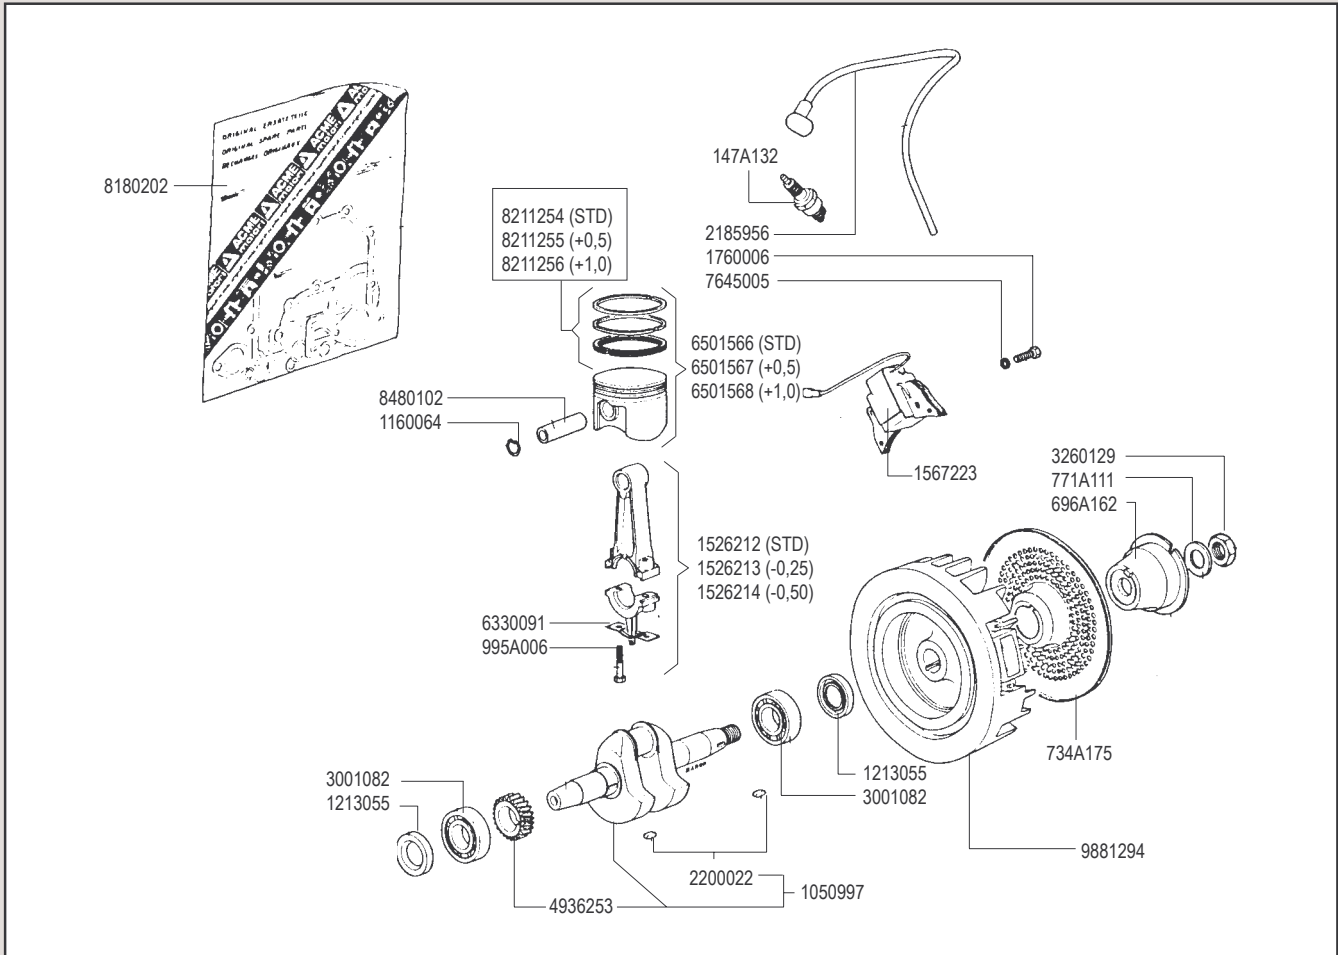

1560294 SHORT BLOCK

A 220 basic A 230

B = Benzina /Gasoline
P = Petrolio/Kerosene

RICAMBI - SPARE PARTS - ERSATZTEILE - PIECES DETACHEES - REPUESTOS

* GRUPPO ELETTROGENO 3200 giri/RPM
* BETONIERA LENTI 2600 giri/RPM

Filtro aria cod. Air cleaner PN	Carburatori cod. Carburetor PN	Getto max. D. e cod. Dia main jet and PN
3700416	2151280	95 4126089
387A191	2151306	94 363A109
3700415	2151306	94 363A109
3700393	2151281	*95 363A119

* Getto D. 95 solo per Gruppo Elettrogeno
Main jet dia. 95 only for Generating Set

RICAMBI - SPARE PARTS - ERSATZTEILE - PIECES DETACHEES - REPUESTOS

RICAMBI - SPARE PARTS - ERSATZTEILE - PIECES DETACHEES - REPUESTOS