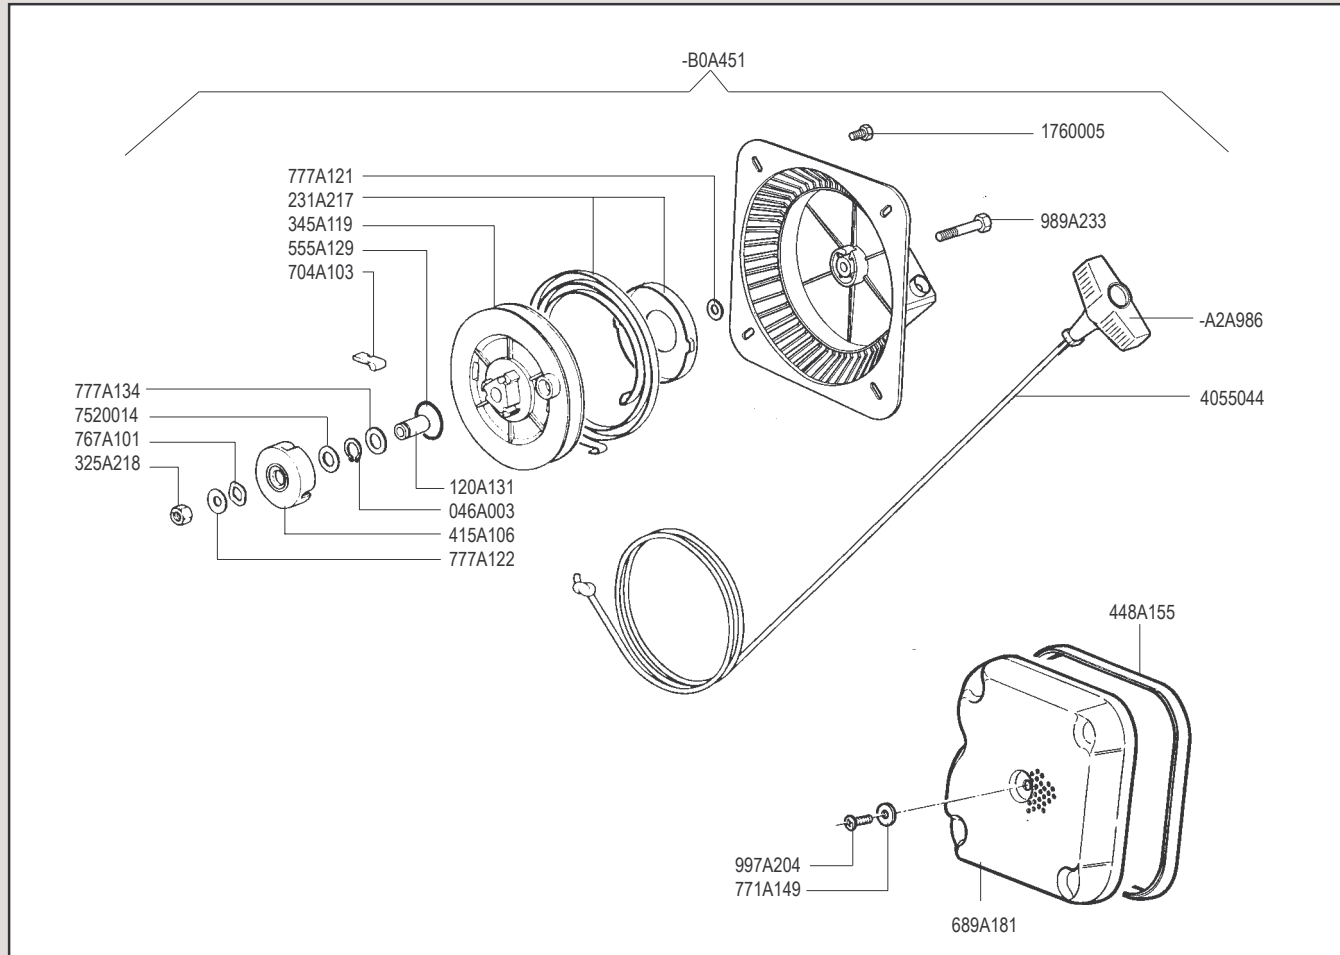

1560294 SHORT BLOCK

A 220 basic A 230

B = Benzina /Gasoline
P = Petrolio/Kerosene

RICAMBI - SPARE PARTS - ERSATZTEILE - PIECES DETACHEES - REPUESTOS

* GRUPPO ELETTROGENO 3200 giri/RPM
* BETONIERA LENTI 2600 giri/RPM

* Getto D. 95 solo per Gruppo Elettrogeno
Main jet dia. 95 only for Generating Set

RICAMBI - SPARE PARTS - ERSATZTEILE - PIECES DETACHEES - REPUESTOS

RICAMBI - SPARE PARTS - ERSATZTEILE - PIECES DETACHEES - REPUESTOS

RICAMBI - SPARE PARTS - ERSATZTEILE - PIECES DETACHEES - REPUESTOS

* -B0A459 Per Gruppo Elettrogeno For Generating Set

RICAMBI - SPARE PARTS - ERSATZTEILE - PIECES DETACHEES - REPUESTOS

RICAMBI - SPARE PARTS - ERSATZTEILE - PIECES DETACHEES - REPUESTOS