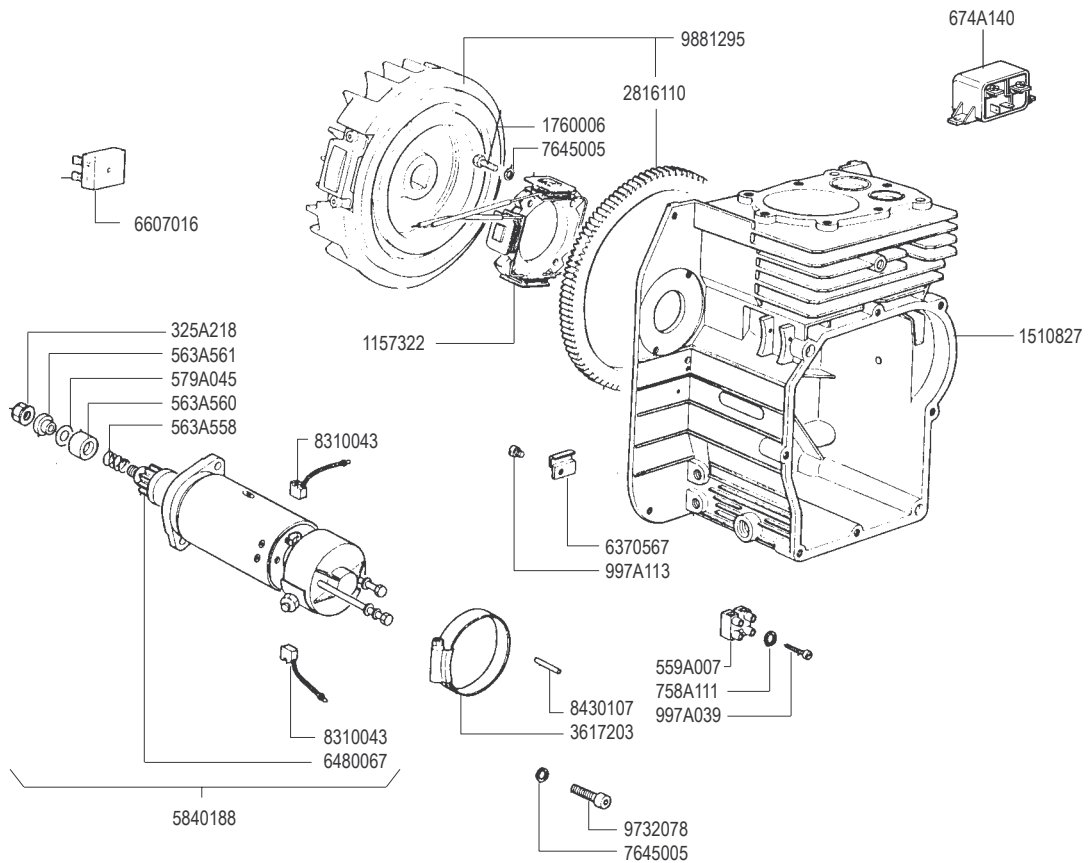

1560294 SHORT BLOCK

A 220 basic A 230

B = Benzina /Gasoline
P = Petrolio/Kerosene

RICAMBI - SPARE PARTS - ERSATZTEILE - PIECES DETACHEES - REPUESTOS

* GRUPPO ELETTROGENO 3200 giri/RPM
* BETONIERA LENTI 2600 giri/RPM

Filtro aria cod. Air cleaner PN	Carburatori cod. Carburetor PN	Getto max. D. e cod. Dia main jet and PN
3700416	2151280	95 4126089
387A191	2151306	94 363A109
3700415	2151306	94 363A109
3700393	2151281	*95 363A119

* Getto D. 95 solo per Gruppo Elettrogeno
Main jet dia. 95 only for Generating Set

RICAMBI - SPARE PARTS - ERSATZTEILE - PIECES DETACHEES - REPUESTOS

RICAMBI - SPARE PARTS - ERSATZTEILE - PIECES DETACHEES - REPUESTOS

RICAMBI - SPARE PARTS - ERSATZTEILE - PIECES DETACHEES - REPUESTOS

* -B0A459 Per Gruppo Elettrogeno For Generating Set

RICAMBI - SPARE PARTS - ERSATZTEILE - PIECES DETACHEES - REPUESTOS

RICAMBI - SPARE PARTS - ERSATZTEILE - PIECES DETACHEES - REPUESTOS