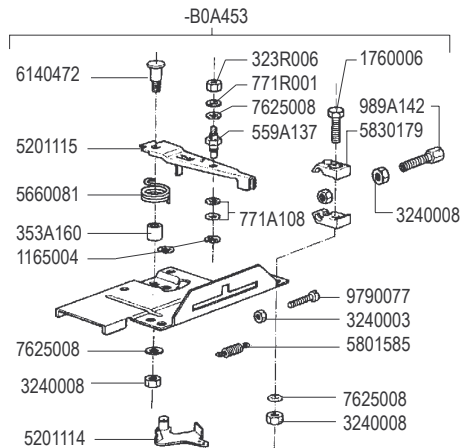

RICAMBI - SPARE PARTS - ERSATZTEILE - PIECES DETACHEES - REPUESTOS

* -B0A459 Per Gruppo Elettrogeno For Generating Set