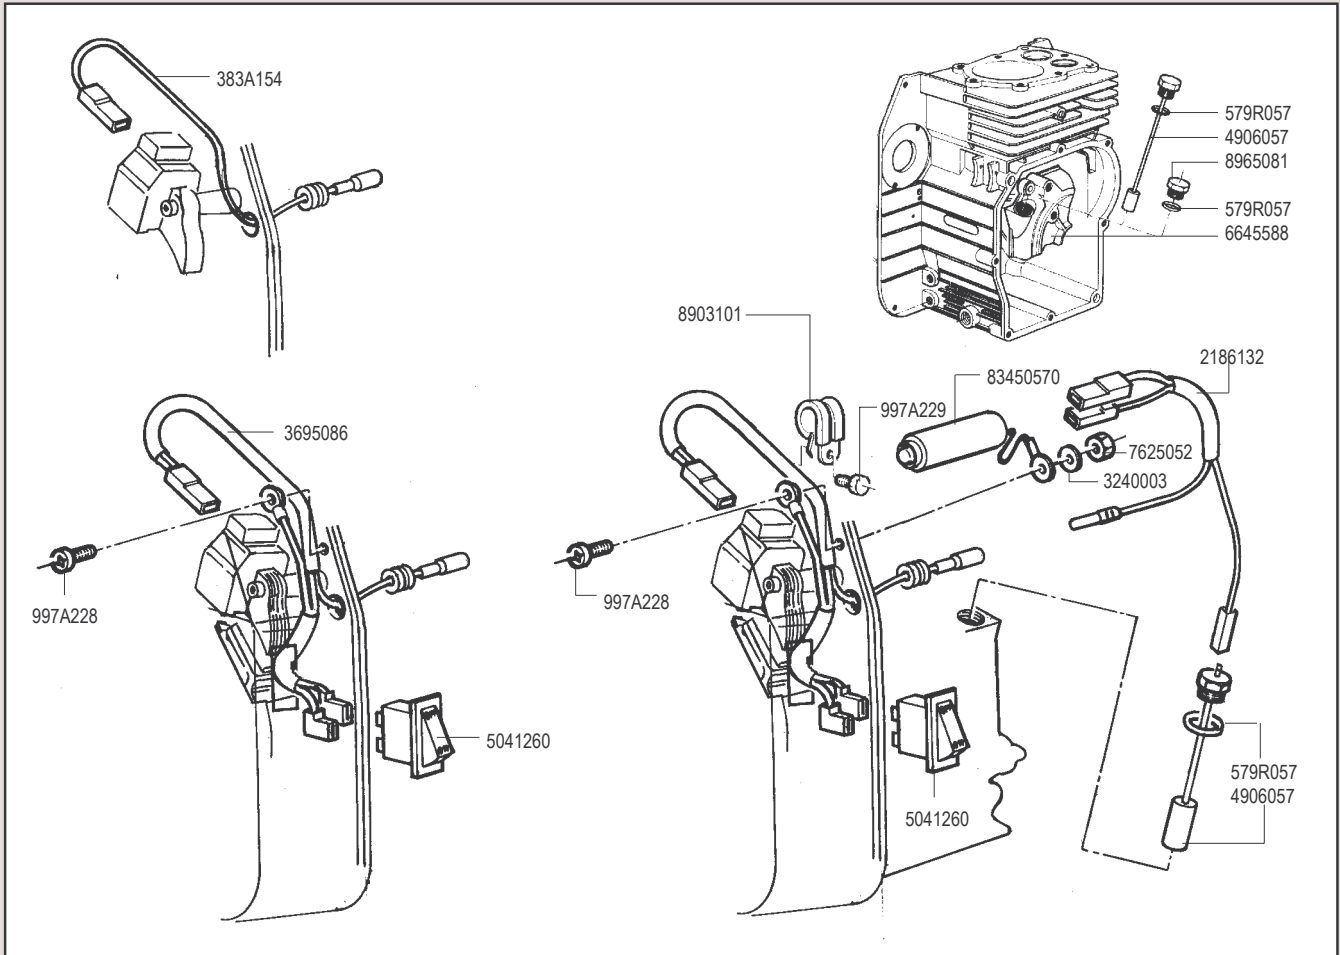

RICAMBI - SPARE PARTS - ERSATZTEILE - PIECES DETACHEES - REPUESTOS