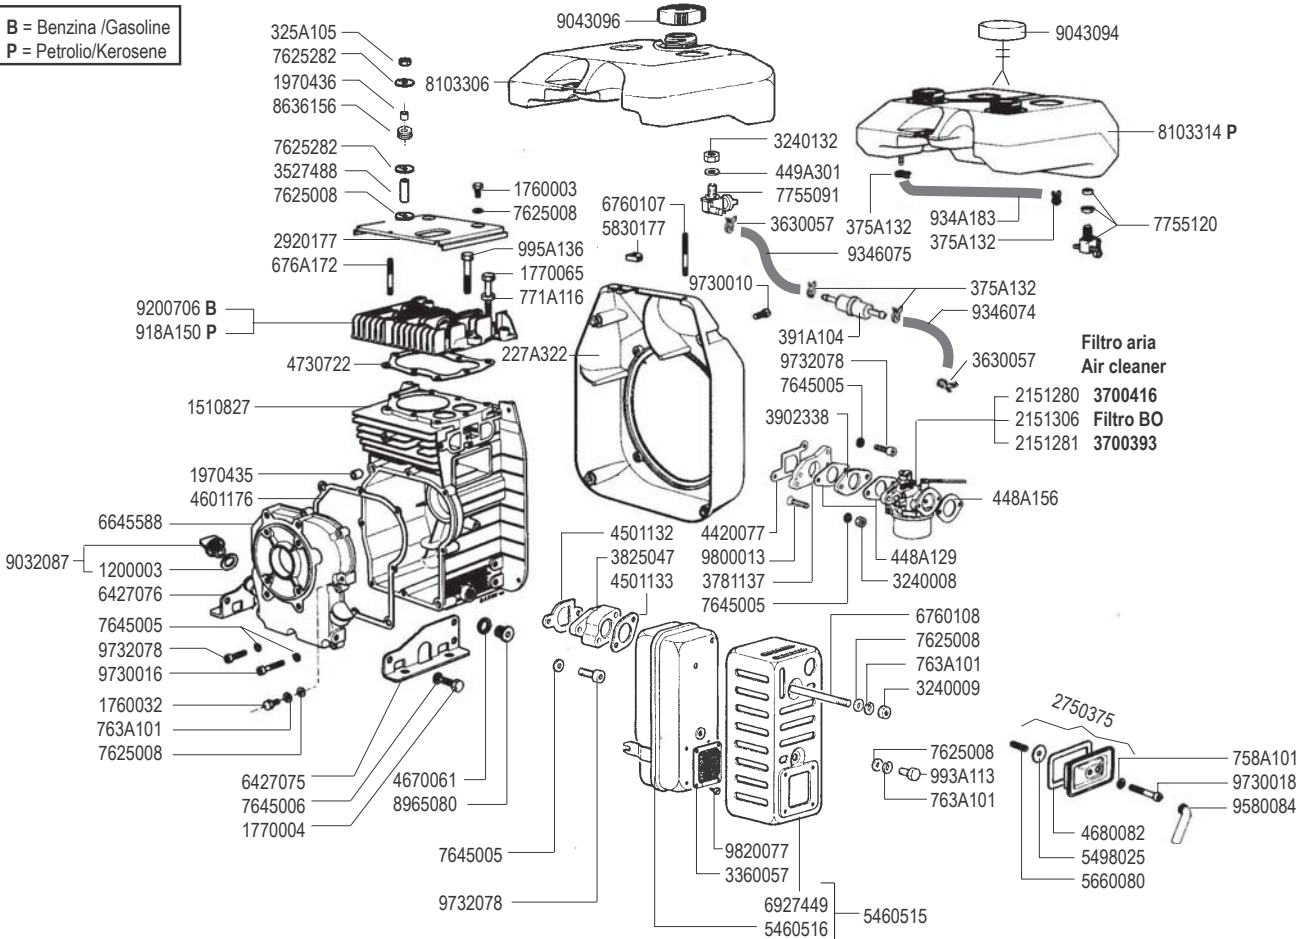

1560294 SHORT BLOCK

A 220 basic A 230

B = Benzina /Gasoline
P = Petrolio/Kerosene

RICAMBI - SPARE PARTS - ERSATZTEILE - PIECES DETACHEES - REPUESTOS

* GRUPPO ELETTROGENO 3200 giri/RPM
* BETONIERA LENTI 2600 giri/RPM

Filtro aria cod. Air cleaner PN	Carburatori cod. Carburetor PN	Getto max. D. e cod. Dia main jet and PN
3700416	2151280	95 4126089
387A191	2151306	94 363A109
3700415	2151306	94 363A109
3700393	2151281	*95 363A119

* Getto D. 95 solo per Gruppo Elettrogeno
Main jet dia. 95 only for Generating Set

RICAMBI - SPARE PARTS - ERSATZTEILE - PIECES DETACHEES - REPUESTOS

RICAMBI - SPARE PARTS - ERSATZTEILE - PIECES DETACHEES - REPUESTOS