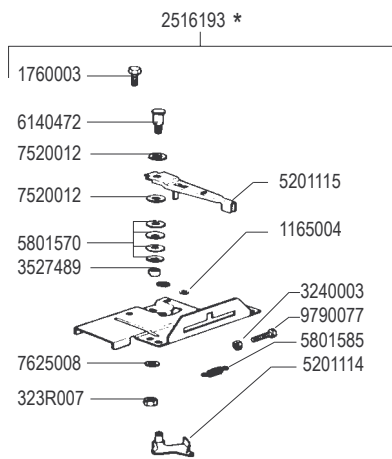

1560294 SHORT BLOCK

A 220 basic A 230

B = Benzina /Gasoline
P = Petrolio/Kerosene

RICAMBI - SPARE PARTS - ERSATZTEILE - PIECES DETACHEES - REPUESTOS

* GRUPPO ELETTROGENO 3200 giri/RPM
* BETONIERA LENTI 2600 giri/RPM

Filtro aria cod. Air cleaner PN	Carburatori cod. Carburetor PN	Getto max. D. e cod. Dia main jet and PN
3700416	2151280	95 4126089
387A191	2151306	94 363A109
3700415	2151306	94 363A109
3700393	2151281	*95 363A119

* Getto D. 95 solo per Gruppo Elettrogeno
Main jet dia. 95 only for Generating Set

RICAMBI - SPARE PARTS - ERSATZTEILE - PIECES DETACHEES - REPUESTOS

RICAMBI - SPARE PARTS - ERSATZTEILE - PIECES DETACHEES - REPUESTOS

RICAMBI - SPARE PARTS - ERSATZTEILE - PIECES DETACHEES - REPUESTOS

* -B0A459 Per Gruppo Elettrogeno For Generating Set

RICAMBI - SPARE PARTS - ERSATZTEILE - PIECES DETACHEES - REPUESTOS

RICAMBI - SPARE PARTS - ERSATZTEILE - PIECES DETACHEES - REPUESTOS