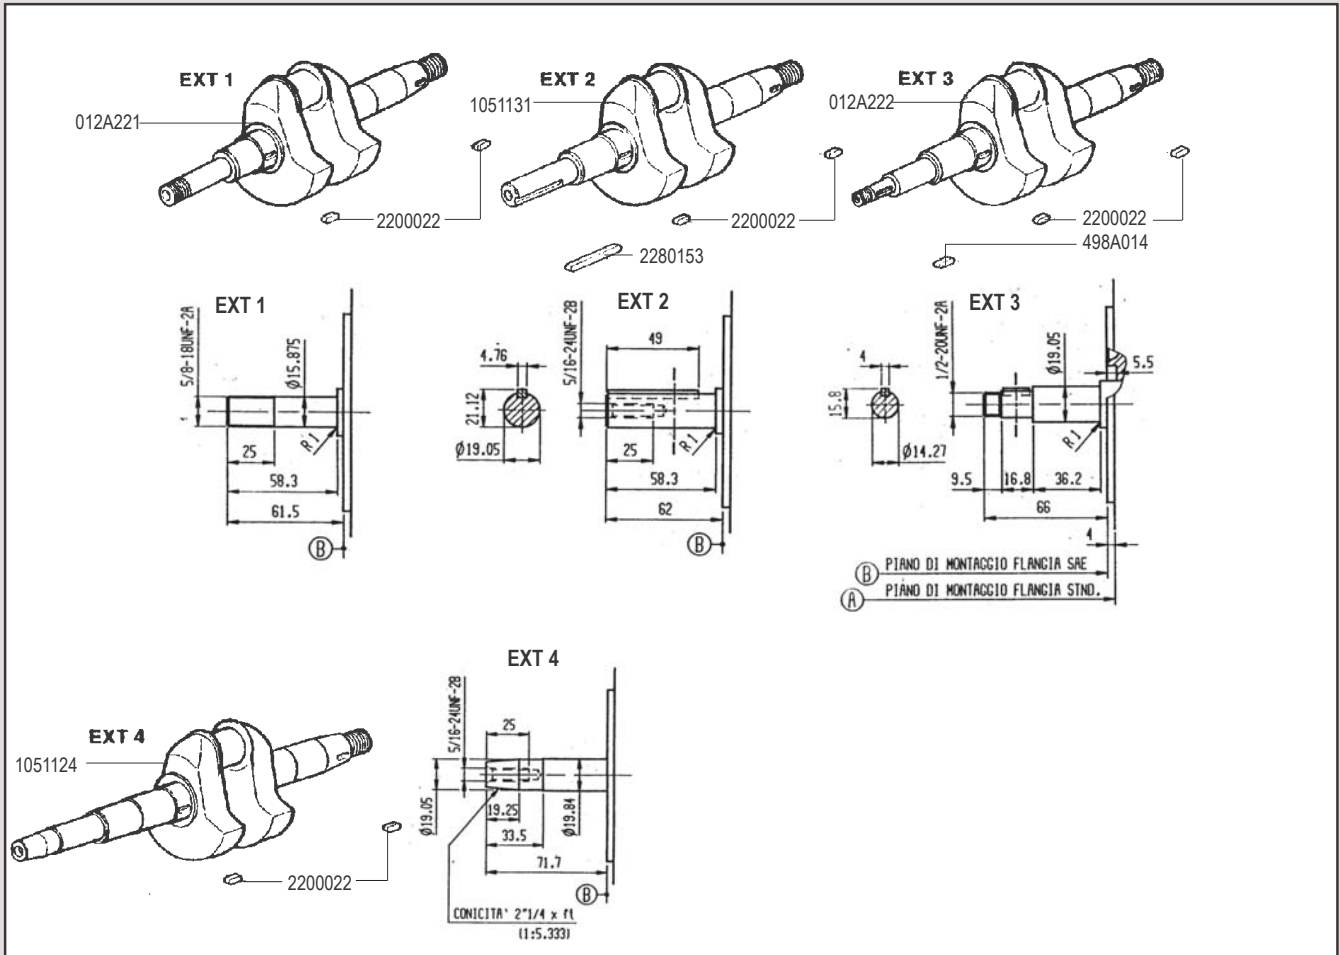

RICAMBI - SPARE PARTS - ERSATZTEILE - PIECES DETACHEES - REPUESTOS