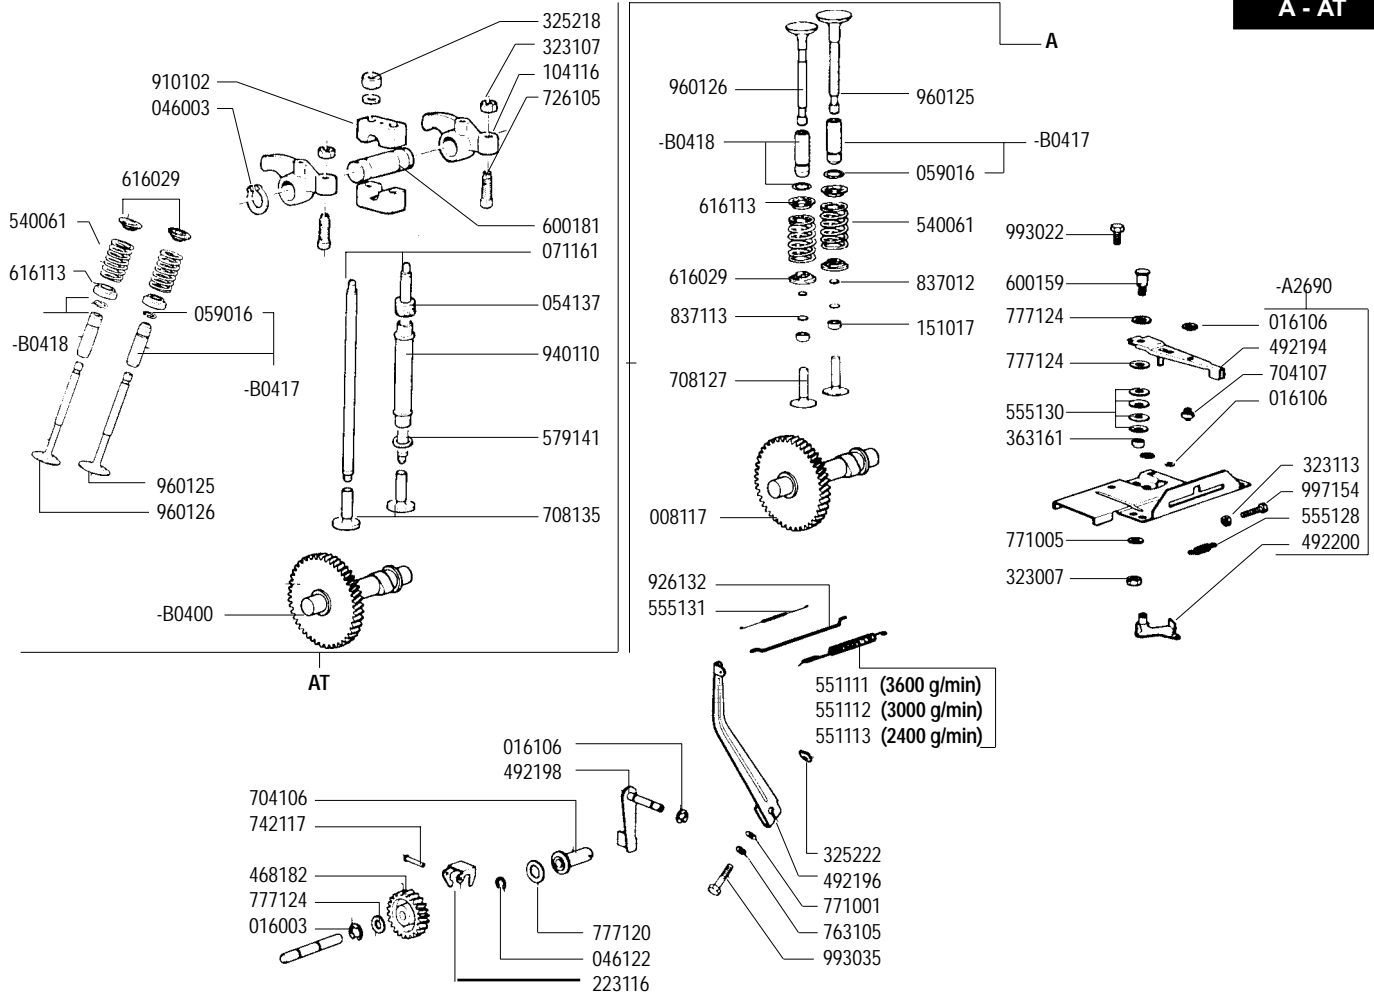

## A 180 - A 220

cod. -A2740 SHORT BLOCK A 180 STD/ELEST  
 cod. -B0456 SHORT BLOCK A 220 STD/ELEST

cod. -B0409 SHORT BLOCK AT 220 STD/ELEST

### AT 220 OHV

RICAMBI - SPARE PARTS - ERSATZTEILE - PIECES DETACHEES - REPUESTOS

A - AT

**RICAMBI - SPARE PARTS - ERSATZTEILE - PIECES DETACHEES - REPUESTOS**

**A - AT**

	Carburatori Carburetor	dia.	Filtro aria Air cleaner
A 180B	-A3486	- 94	- 387157
	-A3485	- 95	- 387157
	-A3493	- 104	- 387140
A 180 G.E.	-A3485	- 95	- 387157
A 180P	-A3498	- 96	- 387157
A 220B	-A3485	- 95	- 387157
	-A3491	- 100	- 387172
	-A3491	- 100	- 387191
(A16071)	-A3494	- 108	- 387172
(A16115)	-A3495	- 112	- 387172
(A16072)	-A3495	- 112	- 387172
A 220 G.E.	-A3496	- 95	- 387157
A 220P	-A3485	- 95	- 387157
AT 220	155227	- 98	- 387157
	155228	- 102	- 387172

> 110122 dia.  
 G.E. \* 363119 - 95  
 G.S. 363111 -100  
 363112 -104  
 363116 -106  
 363113 -108  
 363114 -112  
 363115 -114

\* Getto D 95 solo per Gruppo Elettrogeno  
 Main jet dia 95 only for Generating Set

Valido per le versioni A16071 - A16264  
Valid for spec n.  
-A2737 SHORT BLOCK

RICAMBI - SPARE PARTS - ERSATZTEILE - PIECES DETACHEES - REPUESTOS