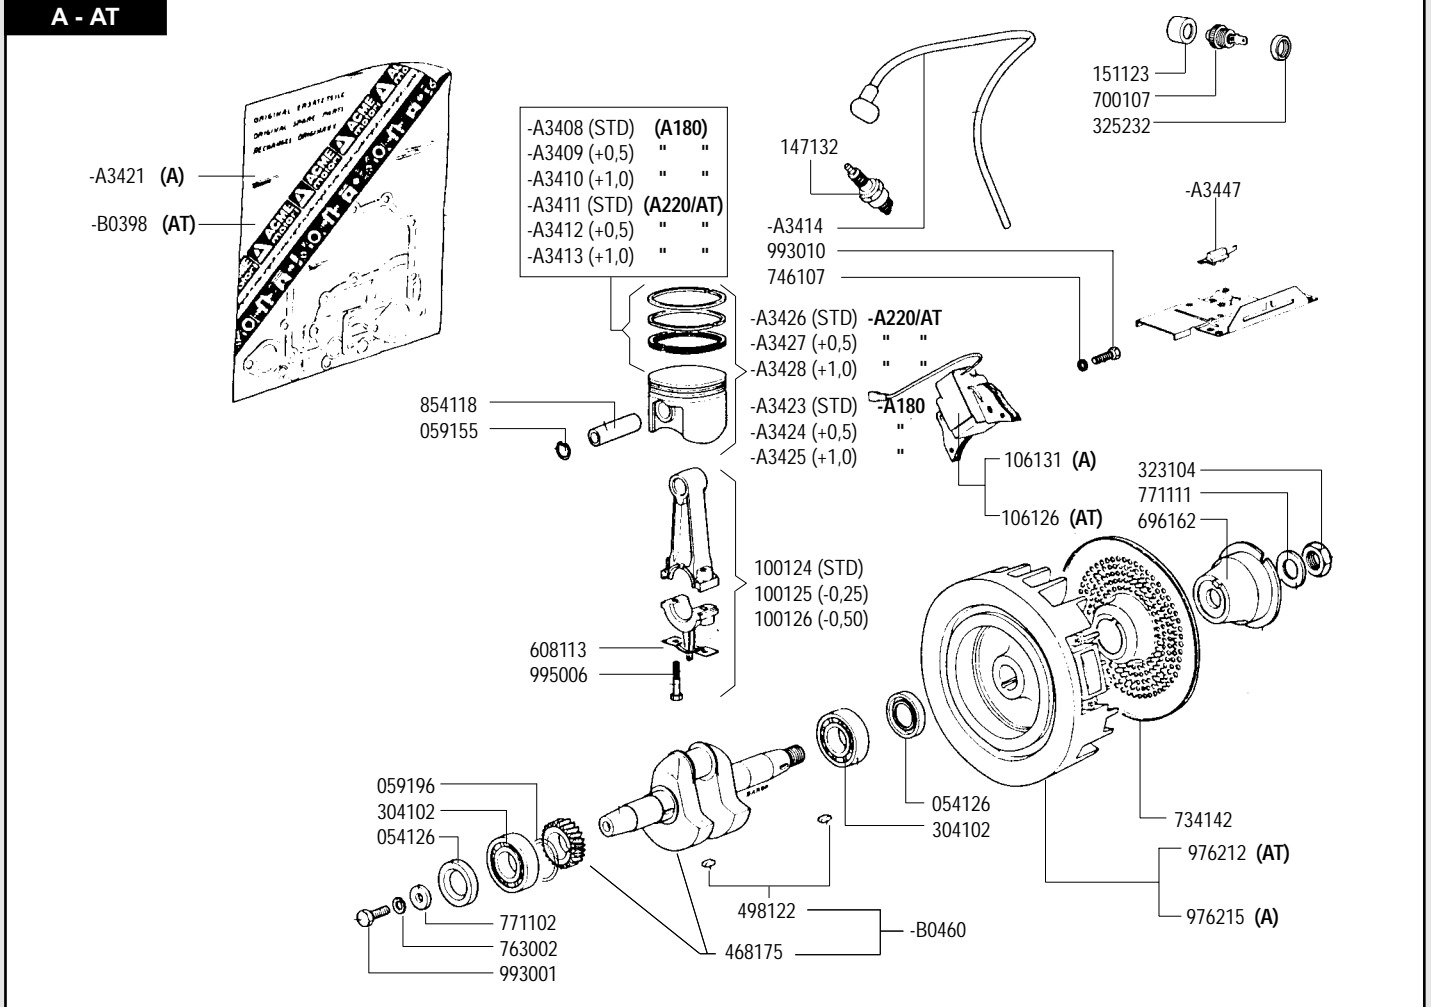

### AT 220 OHV

RICAMBI - SPARE PARTS - ERSATZTEILE - PIECES DETACHEES - REPUESTOS

A - AT

**RICAMBI - SPARE PARTS - ERSATZTEILE - PIECES DETACHEES - REPUESTOS**

**A - AT**

	Carburatori Carburetor	dia.	Filtro aria Air cleaner
A 180B	-A3486	- 94	- 387157
	-A3485	- 95	- 387157
	-A3493	- 104	- 387140
A 180 G.E.	-A3485	- 95	- 387157
A 180P	-A3498	- 96	- 387157
A 220B	-A3485	- 95	- 387157
	-A3491	- 100	- 387172
	-A3491	- 100	- 387191
(A16071)	-A3494	- 108	- 387172
(A16115)	-A3495	- 112	- 387172
(A16072)	-A3495	- 112	- 387172
A 220 G.E.	-A3496	- 95	- 387157
A 220P	-A3485	- 95	- 387157
AT 220	155227	- 98	- 387157
	155228	- 102	- 387172