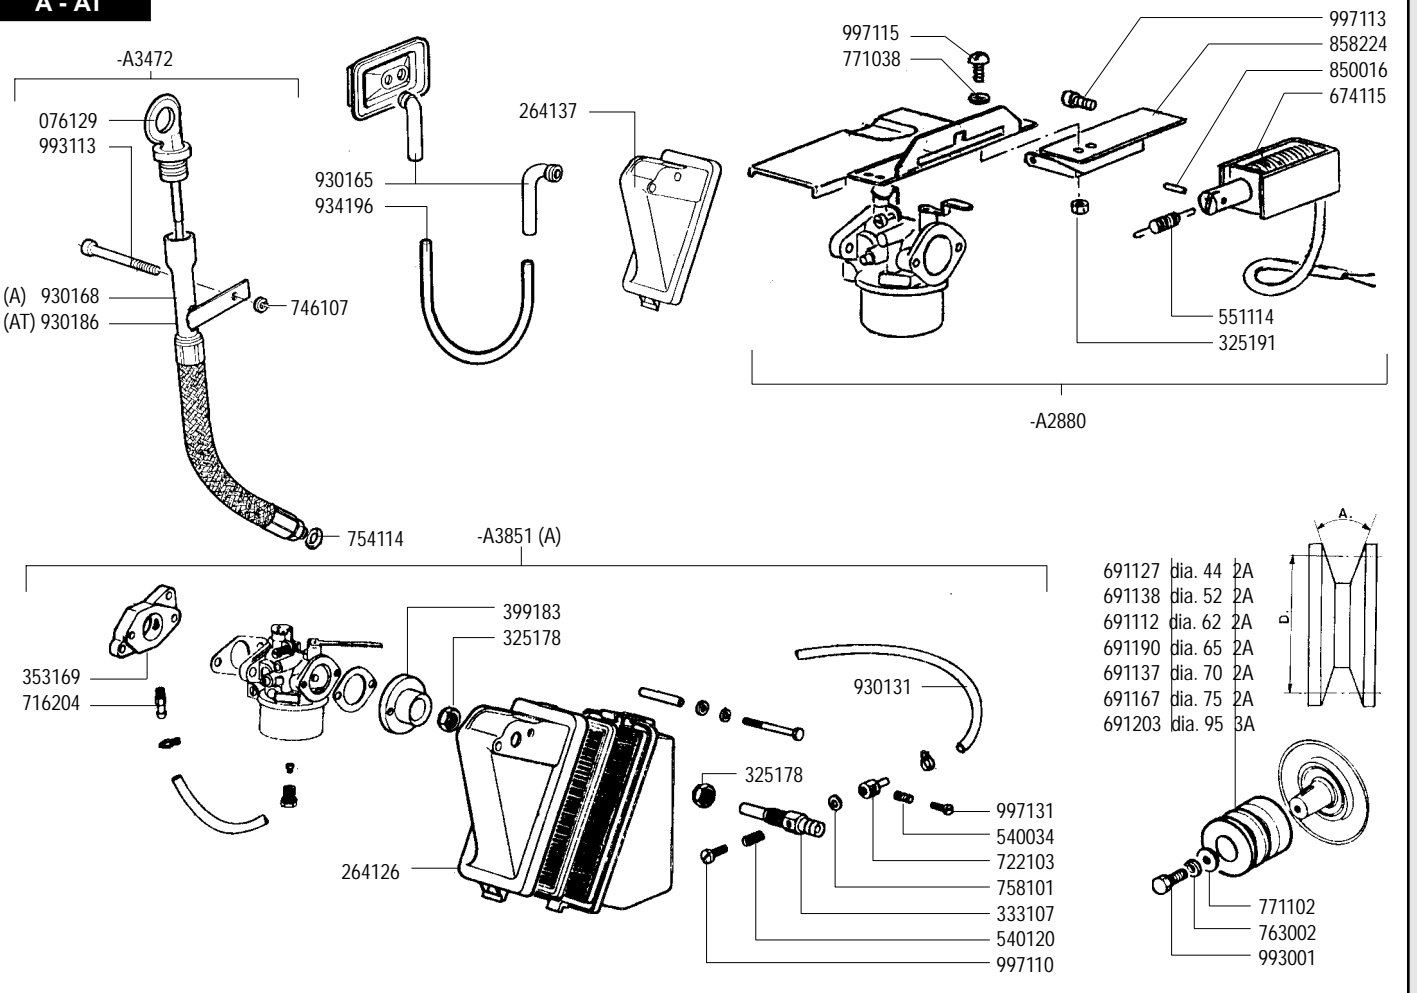

RICAMBI - SPARE PARTS - ERSATZTEILE - PIECES DETACHEES - REPUESTOS

**RICAMBI - SPARE PARTS - ERSATZTEILE - PIECES DETACHEES - REPUESTOS**

- ▲ = con guidavalvola  
with valve guide
- = completo  
complete

A.E. = Avv Elettrico  
E.S. = Electric Start

RICAMBI - SPARE PARTS - ERSATZTEILE - PIECES DETACHEES - REPUESTOS

**RICAMBI - SPARE PARTS - ERSATZTEILE - PIECES DETACHEES - REPUESTOS**

**A220**

Valido per le versioni A16009 - A16202  
Valid for spec n.  
-A2742 SHORT BLOCK