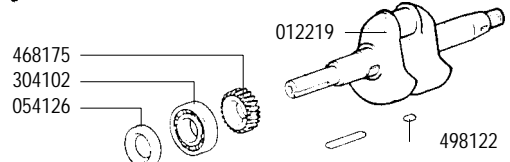

RICAMBI - SPARE PARTS - ERSATZTEILE - PIECES DETACHEES - REPUESTOS

A220

Valido per le versioni A16009 - A16202
Valid for spec n.
-A2742 SHORT BLOCK

Valido per le versioni A16071 - A16264
Valid for spec n.
-A2737 SHORT BLOCK