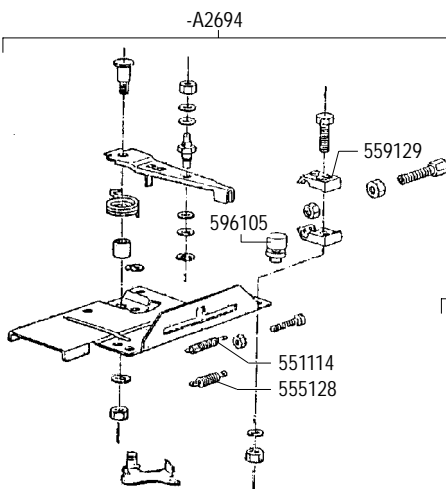

RICAMBI - SPARE PARTS - ERSATZTEILE - PIECES DETACHEES - REPUESTOS

**RICAMBI - SPARE PARTS - ERSATZTEILE - PIECES DETACHEES - REPUESTOS**

- ▲ = con guidavalvola  
with valve guide
- = completo  
complete

A.E. = Avv Elettrico  
E.S. = Electric Start

RICAMBI - SPARE PARTS - ERSATZTEILE - PIECES DETACHEES - REPUESTOS

**RICAMBI - SPARE PARTS - ERSATZTEILE - PIECES DETACHEES - REPUESTOS**

**A220**

Valido per le versioni A16009 - A16202  
Valid for spec n.  
-A2742 SHORT BLOCK

Valido per le versioni A16071 - A16264  
Valid for spec n.  
-A2737 SHORT BLOCK

RICAMBI - SPARE PARTS - ERSATZTEILE - PIECES DETACHEES - REPUESTOS