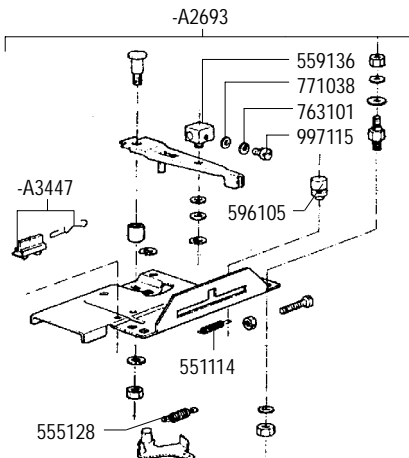

RICAMBI - SPARE PARTS - ERSATZTEILE - PIECES DETACHEES - REPUESTOS

**RICAMBI - SPARE PARTS - ERSATZTEILE - PIECES DETACHEES - REPUESTOS**

- ▲ = con guidavalvola  
with valve guide
- = completo  
complete

A.E. = Avv Elettrico  
E.S. = Electric Start

RICAMBI - SPARE PARTS - ERSATZTEILE - PIECES DETACHEES - REPUESTOS

**RICAMBI - SPARE PARTS - ERSATZTEILE - PIECES DETACHEES - REPUESTOS**

**A220**

Valido per le versioni A16009 - A16202  
Valid for spec n.  
-A2742 SHORT BLOCK

Valido per le versioni A16071 - A16264  
Valid for spec n.  
-A2737 SHORT BLOCK

RICAMBI - SPARE PARTS - ERSATZTEILE - PIECES DETACHEES - REPUESTOS