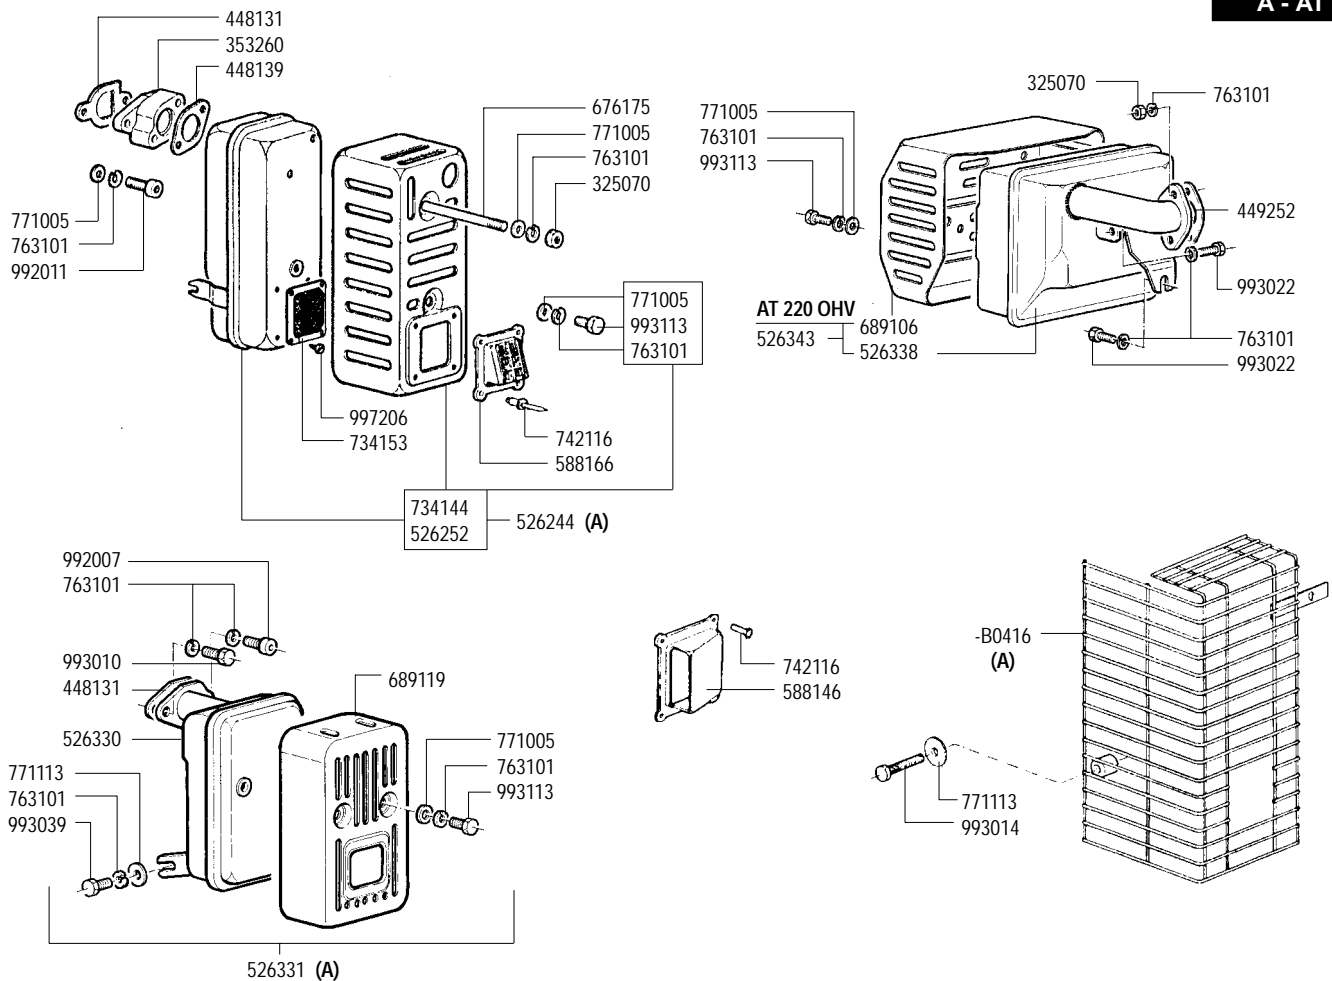

RICAMBI - SPARE PARTS - ERSATZTEILE - PIECES DETACHEES - REPUESTOS