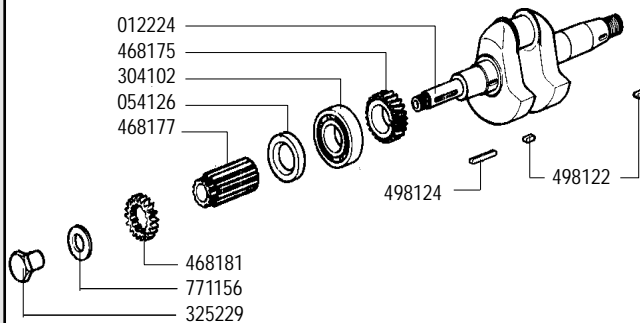

RICAMBI - SPARE PARTS - ERSATZTEILE - PIECES DETACHEES - REPUESTOS

A220

Valido per le versioni A16009 - A16202
Valid for spec n.
-A2742 SHORT BLOCK

Valido per le versioni A16071 - A16264
Valid for spec n.
-A2737 SHORT BLOCK