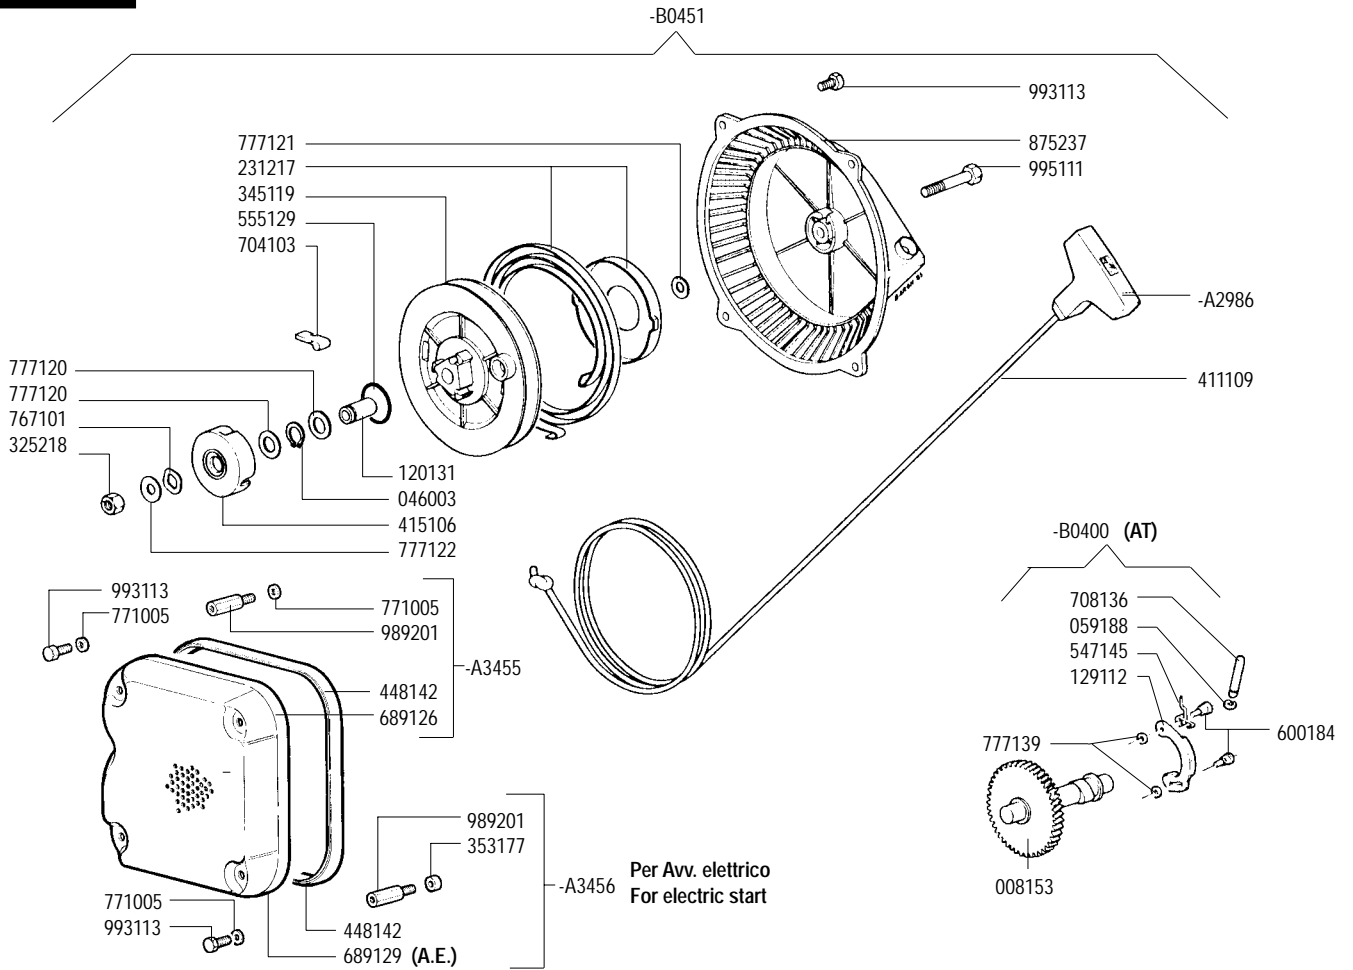

RICAMBI - SPARE PARTS - ERSATZTEILE - PIECES DETACHEES - REPUESTOS

- ▲ = con guidavalvola
  with valve guide
- = completo
  complete

A.E. = Avv Elettrico
E.S. = Electric Start