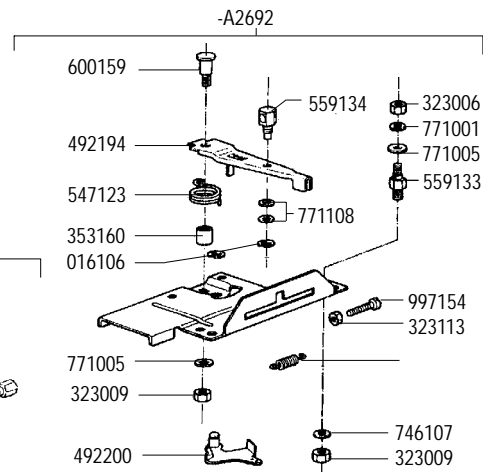

RICAMBI - SPARE PARTS - ERSATZTEILE - PIECES DETACHEES - REPUESTOS

**RICAMBI - SPARE PARTS - ERSATZTEILE - PIECES DETACHEES - REPUESTOS**

- ▲ = con guidavalvola  
with valve guide
- = completo  
complete

A.E. = Avv Elettrico  
E.S. = Electric Start

RICAMBI - SPARE PARTS - ERSATZTEILE - PIECES DETACHEES - REPUESTOS

**RICAMBI - SPARE PARTS - ERSATZTEILE - PIECES DETACHEES - REPUESTOS**

**A220**

Valido per le versioni A16009 - A16202  
Valid for spec n.  
-A2742 SHORT BLOCK

Valido per le versioni A16071 - A16264  
Valid for spec n.  
-A2737 SHORT BLOCK

RICAMBI - SPARE PARTS - ERSATZTEILE - PIECES DETACHEES - REPUESTOS