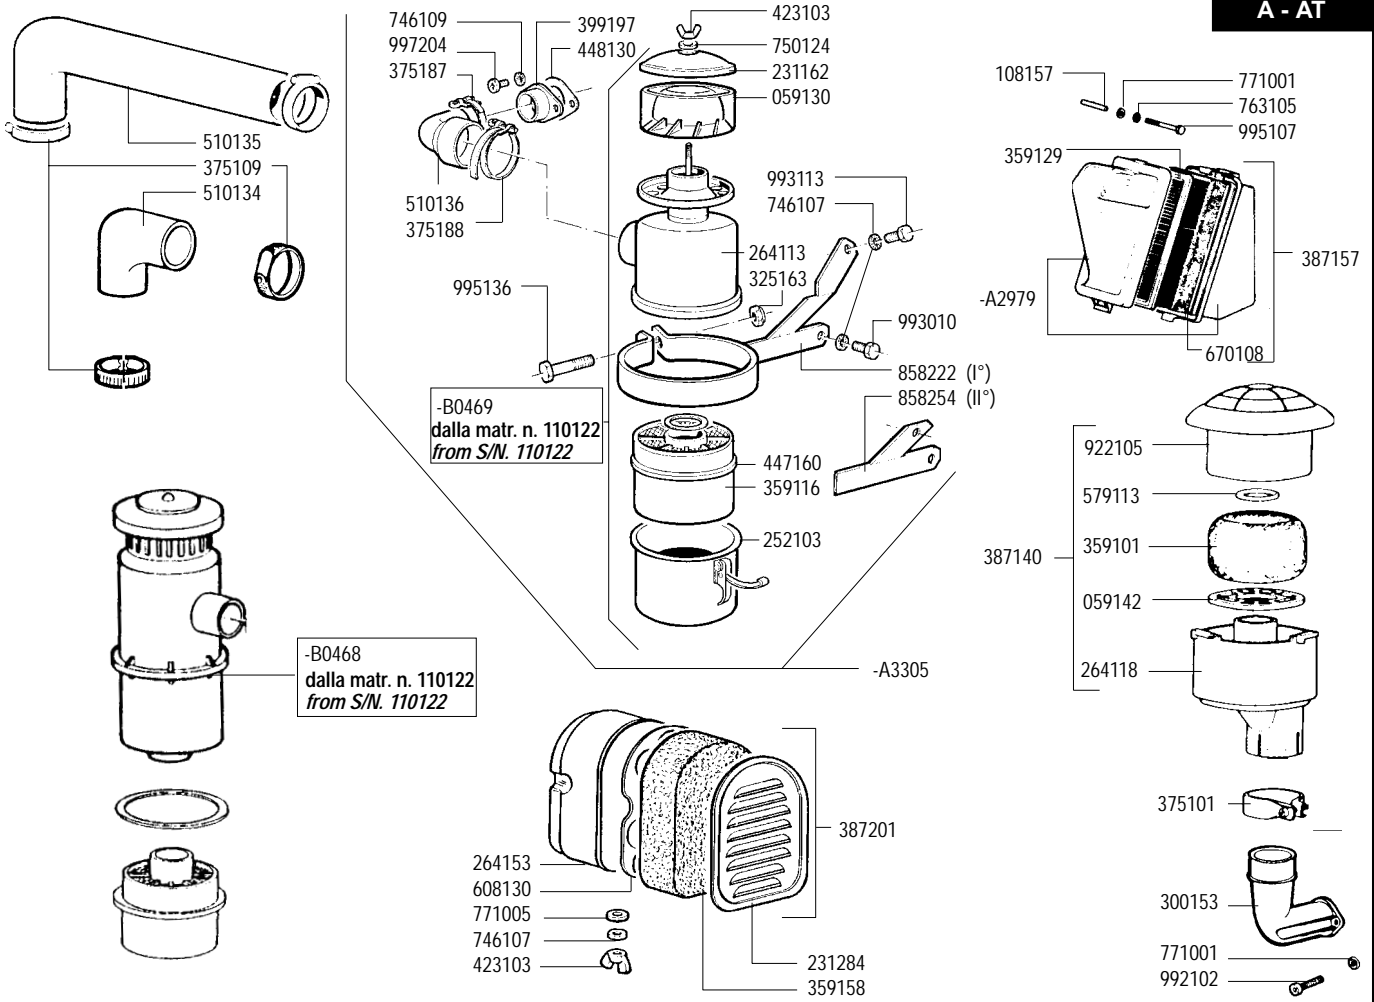

RICAMBI - SPARE PARTS - ERSATZTEILE - PIECES DETACHEES - REPUESTOS