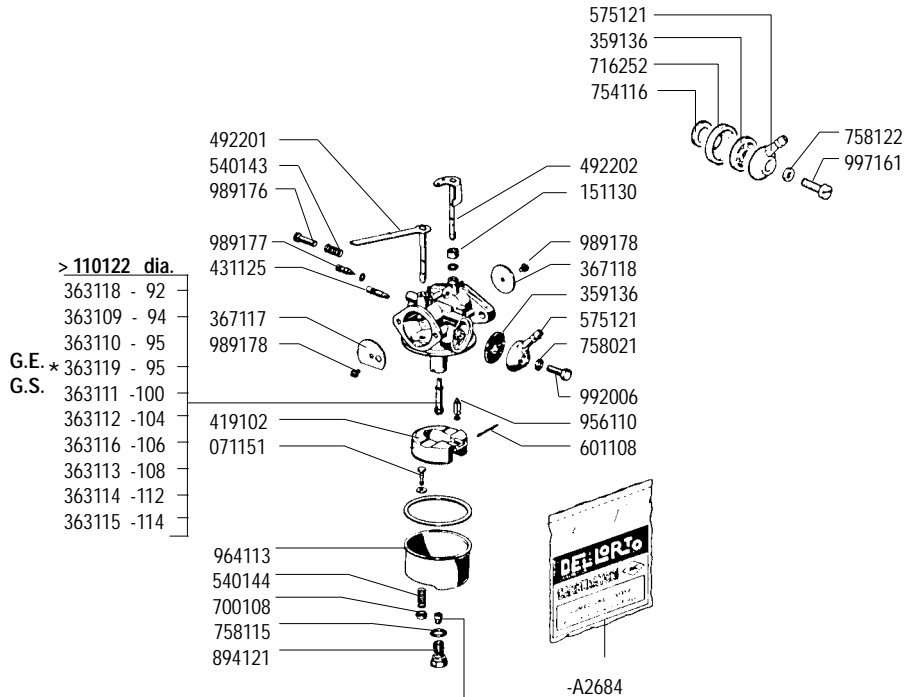

## A 180 - A 220

cod. -A2740 SHORT BLOCK A 180 STD/ELEST  
 cod. -B0456 SHORT BLOCK A 220 STD/ELEST

cod. -B0409 SHORT BLOCK AT 220 STD/ELEST

### AT 220 OHV

RICAMBI - SPARE PARTS - ERSATZTEILE - PIECES DETACHEES - REPUESTOS

A - AT

**RICAMBI - SPARE PARTS - ERSATZTEILE - PIECES DETACHEES - REPUESTOS**

**A - AT**

	Carburatori Carburetor	dia.	Filtro aria Air cleaner
A 180B	-A3486	- 94	- 387157
	-A3485	- 95	- 387157
	-A3493	- 104	- 387140
A 180 G.E.	-A3485	- 95	- 387157
A 180P	-A3498	- 96	- 387157
A 220B	-A3485	- 95	- 387157
	-A3491	- 100	- 387172
	-A3491	- 100	- 387191
(A16071)	-A3494	- 108	- 387172
(A16115)	-A3495	- 112	- 387172
(A16072)	-A3495	- 112	- 387172
A 220 G.E.	-A3496	- 95	- 387157
A 220P	-A3485	- 95	- 387157
AT 220	155227	- 98	- 387157
	155228	- 102	- 387172

Valido per le versioni A16071 - A16264  
Valid for spec n.  
-A2737 SHORT BLOCK

RICAMBI - SPARE PARTS - ERSATZTEILE - PIECES DETACHEES - REPUESTOS