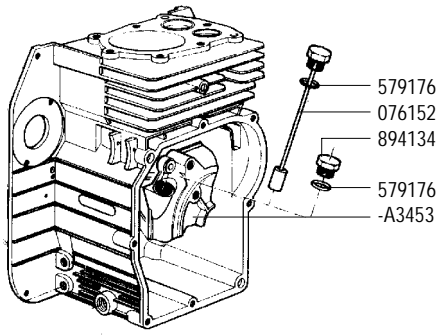

RICAMBI - SPARE PARTS - ERSATZTEILE - PIECES DETACHEES - REPUESTOS

**RICAMBI - SPARE PARTS - ERSATZTEILE - PIECES DETACHEES - REPUESTOS**

- ▲ = con guidavalvola  
with valve guide
- = completo  
complete

A.E. = Avv Elettrico  
E.S. = Electric Start

RICAMBI - SPARE PARTS - ERSATZTEILE - PIECES DETACHEES - REPUESTOS

**RICAMBI - SPARE PARTS - ERSATZTEILE - PIECES DETACHEES - REPUESTOS**

**A220**

Valido per le versioni A16009 - A16202  
Valid for spec n.  
-A2742 SHORT BLOCK