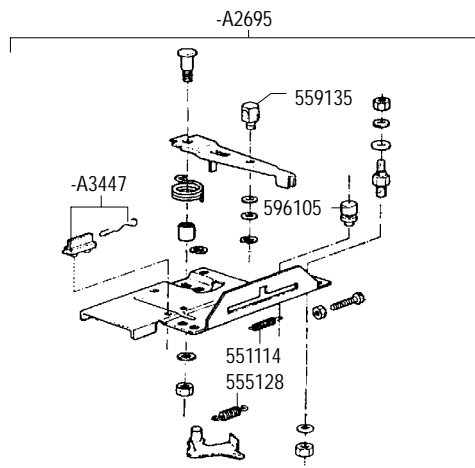

RICAMBI - SPARE PARTS - ERSATZTEILE - PIECES DETACHEES - REPUESTOS

**RICAMBI - SPARE PARTS - ERSATZTEILE - PIECES DETACHEES - REPUESTOS**

- ▲ = con guidavalvola  
with valve guide
- = completo  
complete

A.E. = Avv Elettrico  
E.S. = Electric Start

RICAMBI - SPARE PARTS - ERSATZTEILE - PIECES DETACHEES - REPUESTOS

**RICAMBI - SPARE PARTS - ERSATZTEILE - PIECES DETACHEES - REPUESTOS**

**A220**

Valido per le versioni A16009 - A16202  
Valid for spec n.  
-A2742 SHORT BLOCK

Valido per le versioni A16071 - A16264  
Valid for spec n.  
-A2737 SHORT BLOCK

RICAMBI - SPARE PARTS - ERSATZTEILE - PIECES DETACHEES - REPUESTOS