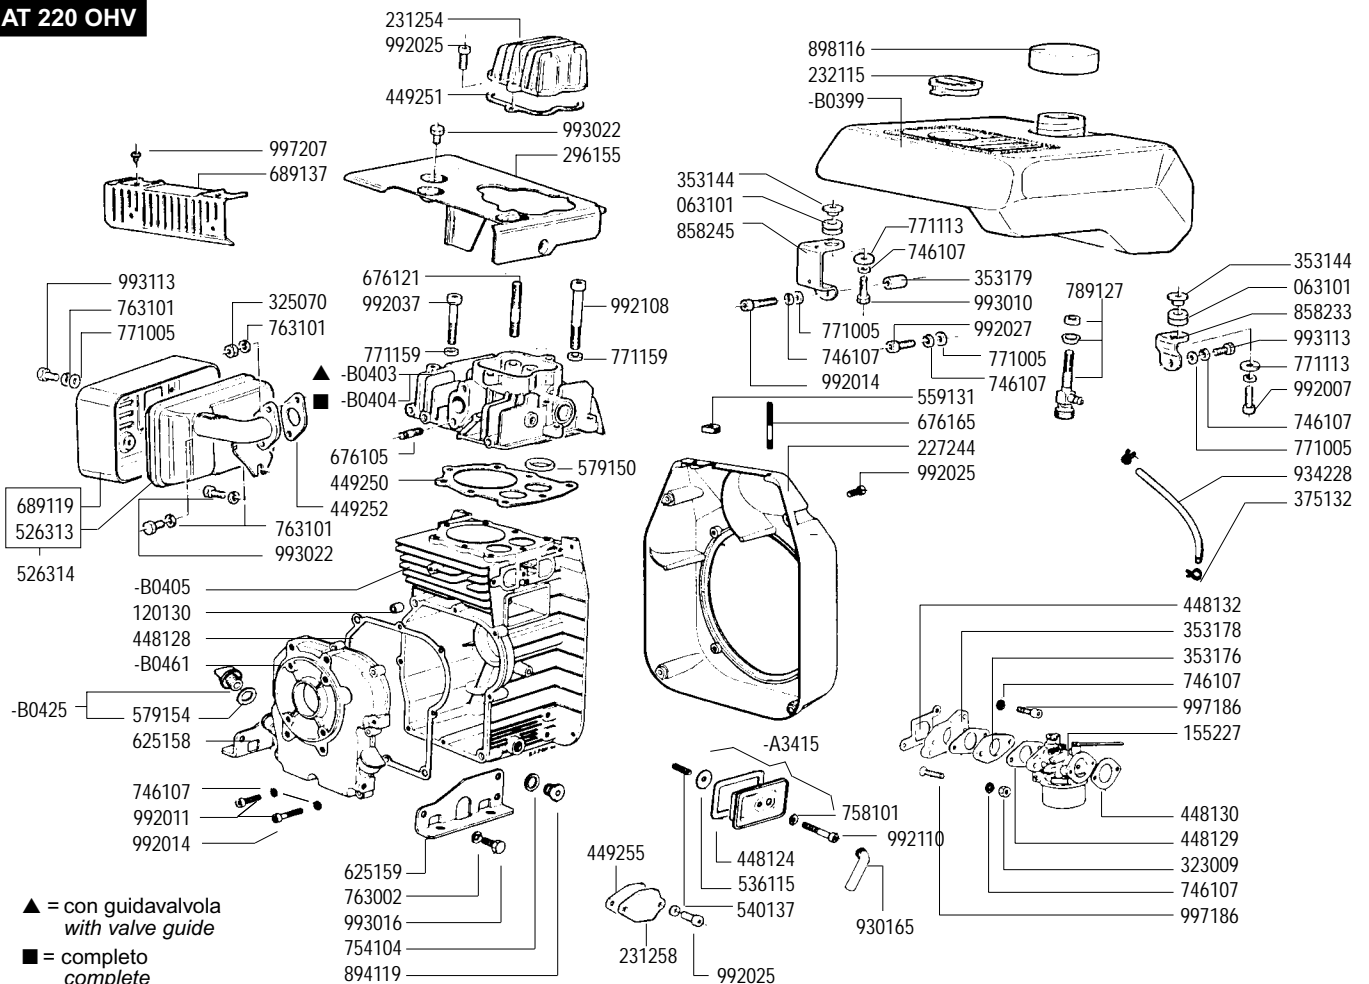

# AT 220 OHV

## A 180 - A 220

cod. -A2740 SHORT BLOCK A 180 STD/ELEST  
 cod. -B0456 SHORT BLOCK A 220 STD/ELEST

cod. -B0409 SHORT BLOCK AT 220 STD/ELEST

### AT 220 OHV

RICAMBI - SPARE PARTS - ERSATZTEILE - PIECES DETACHEES - REPUESTOS

A - AT

**RICAMBI - SPARE PARTS - ERSATZTEILE - PIECES DETACHEES - REPUESTOS**

**A - AT**

	Carburatori Carburetor	dia.	Filtro aria Air cleaner
A 180B	-A3486	- 94	- 387157
	-A3485	- 95	- 387157
	-A3493	- 104	- 387140
A 180 G.E.	-A3485	- 95	- 387157
A 180P	-A3498	- 96	- 387157
A 220B	-A3485	- 95	- 387157
	-A3491	- 100	- 387172
	-A3491	- 100	- 387191
(A16071)	-A3494	- 108	- 387172
(A16115)	-A3495	- 112	- 387172
(A16072)	-A3495	- 112	- 387172
A 220 G.E.	-A3496	- 95	- 387157
A 220P	-A3485	- 95	- 387157
AT 220	155227	- 98	- 387157
	155228	- 102	- 387172