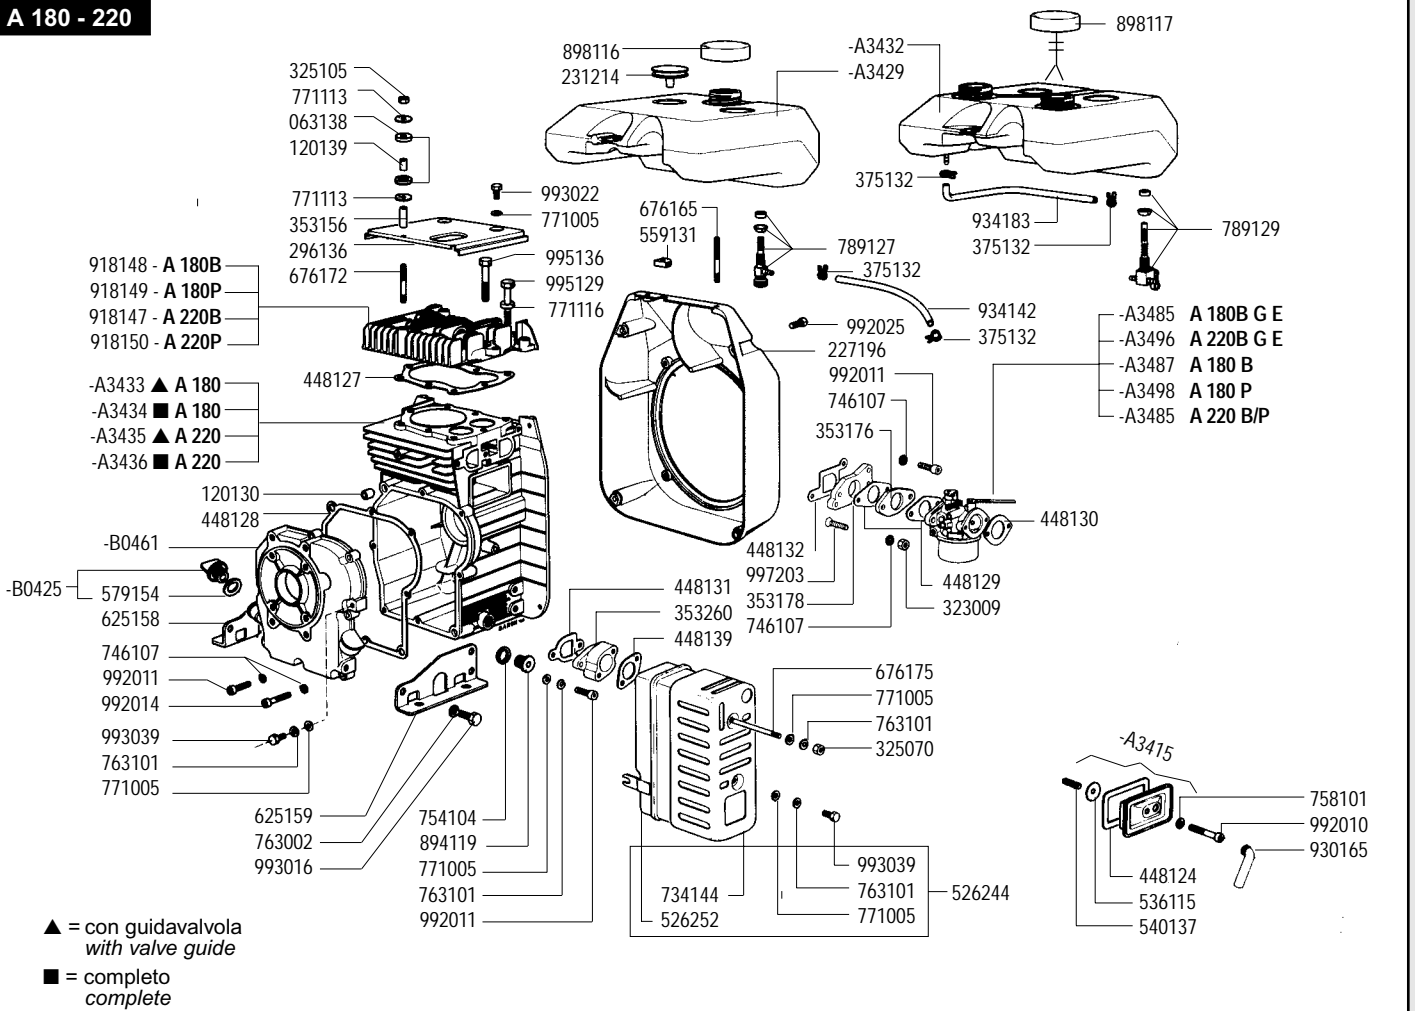

## A 180 - A 220

cod. -A2740 SHORT BLOCK A 180 STD/ELEST  
 cod. -B0456 SHORT BLOCK A 220 STD/ELEST

cod. -B0409 SHORT BLOCK AT 220 STD/ELEST

### AT 220 OHV

RICAMBI - SPARE PARTS - ERSATZTEILE - PIECES DETACHEES - REPUESTOS

A - AT

**RICAMBI - SPARE PARTS - ERSATZTEILE - PIECES DETACHEES - REPUESTOS**

**A - AT**

	Carburatori Carburetor	dia.	Filtro aria Air cleaner
A 180B	-A3486	- 94	- 387157
	-A3485	- 95	- 387157
	-A3493	- 104	- 387140
A 180 G.E.	-A3485	- 95	- 387157
A 180P	-A3498	- 96	- 387157
A 220B	-A3485	- 95	- 387157
	-A3491	- 100	- 387172
	-A3491	- 100	- 387191
(A16071)	-A3494	- 108	- 387172
(A16115)	-A3495	- 112	- 387172
(A16072)	-A3495	- 112	- 387172
A 220 G.E.	-A3496	- 95	- 387157
A 220P	-A3485	- 95	- 387157
AT 220	155227	- 98	- 387157
	155228	- 102	- 387172