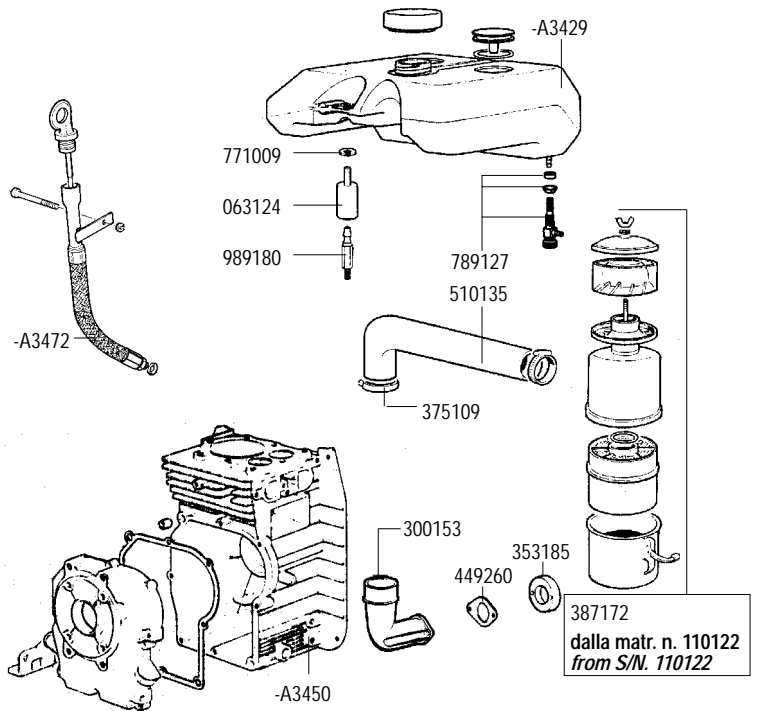

### AT 220 OHV

RICAMBI - SPARE PARTS - ERSATZTEILE - PIECES DETACHEES - REPUESTOS

A - AT

**RICAMBI - SPARE PARTS - ERSATZTEILE - PIECES DETACHEES - REPUESTOS**

**A - AT**

	Carburatori Carburetor	dia.	Filtro aria Air cleaner
A 180B	-A3486	- 94	- 387157
	-A3485	- 95	- 387157
	-A3493	- 104	- 387140
A 180 G.E.	-A3485	- 95	- 387157
A 180P	-A3498	- 96	- 387157
A 220B	-A3485	- 95	- 387157
	-A3491	- 100	- 387172
	-A3491	- 100	- 387191
(A16071)	-A3494	- 108	- 387172
(A16115)	-A3495	- 112	- 387172
(A16072)	-A3495	- 112	- 387172
A 220 G.E.	-A3496	- 95	- 387157
A 220P	-A3485	- 95	- 387157
AT 220	155227	- 98	- 387157
	155228	- 102	- 387172

RICAMBI - SPARE PARTS - ERSATZTEILE - PIECES DETACHEES - REPUESTOS

**RICAMBI - SPARE PARTS - ERSATZTEILE - PIECES DETACHEES - REPUESTOS**

- ▲ = con guidavalvola  
with valve guide
- = completo  
complete

A.E. = Avv Elettrico  
E.S. = Electric Start

RICAMBI - SPARE PARTS - ERSATZTEILE - PIECES DETACHEES - REPUESTOS

**RICAMBI - SPARE PARTS - ERSATZTEILE - PIECES DETACHEES - REPUESTOS**

**A220**

Valido per le versioni A16009 - A16202  
Valid for spec n.  
-A2742 SHORT BLOCK

Valido per le versioni A16071 - A16264  
Valid for spec n.  
-A2737 SHORT BLOCK

RICAMBI - SPARE PARTS - ERSATZTEILE - PIECES DETACHEES - REPUESTOS