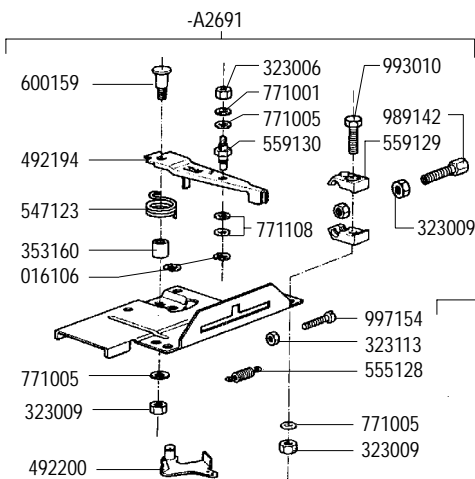

RICAMBI - SPARE PARTS - ERSATZTEILE - PIECES DETACHEES - REPUESTOS

**RICAMBI - SPARE PARTS - ERSATZTEILE - PIECES DETACHEES - REPUESTOS**

- ▲ = con guidavalvola  
with valve guide
- = completo  
complete

A.E. = Avv Elettrico  
E.S. = Electric Start

RICAMBI - SPARE PARTS - ERSATZTEILE - PIECES DETACHEES - REPUESTOS

**RICAMBI - SPARE PARTS - ERSATZTEILE - PIECES DETACHEES - REPUESTOS**

**A220**

Valido per le versioni A16009 - A16202  
Valid for spec n.  
-A2742 SHORT BLOCK

Valido per le versioni A16071 - A16264  
Valid for spec n.  
-A2737 SHORT BLOCK

RICAMBI - SPARE PARTS - ERSATZTEILE - PIECES DETACHEES - REPUESTOS